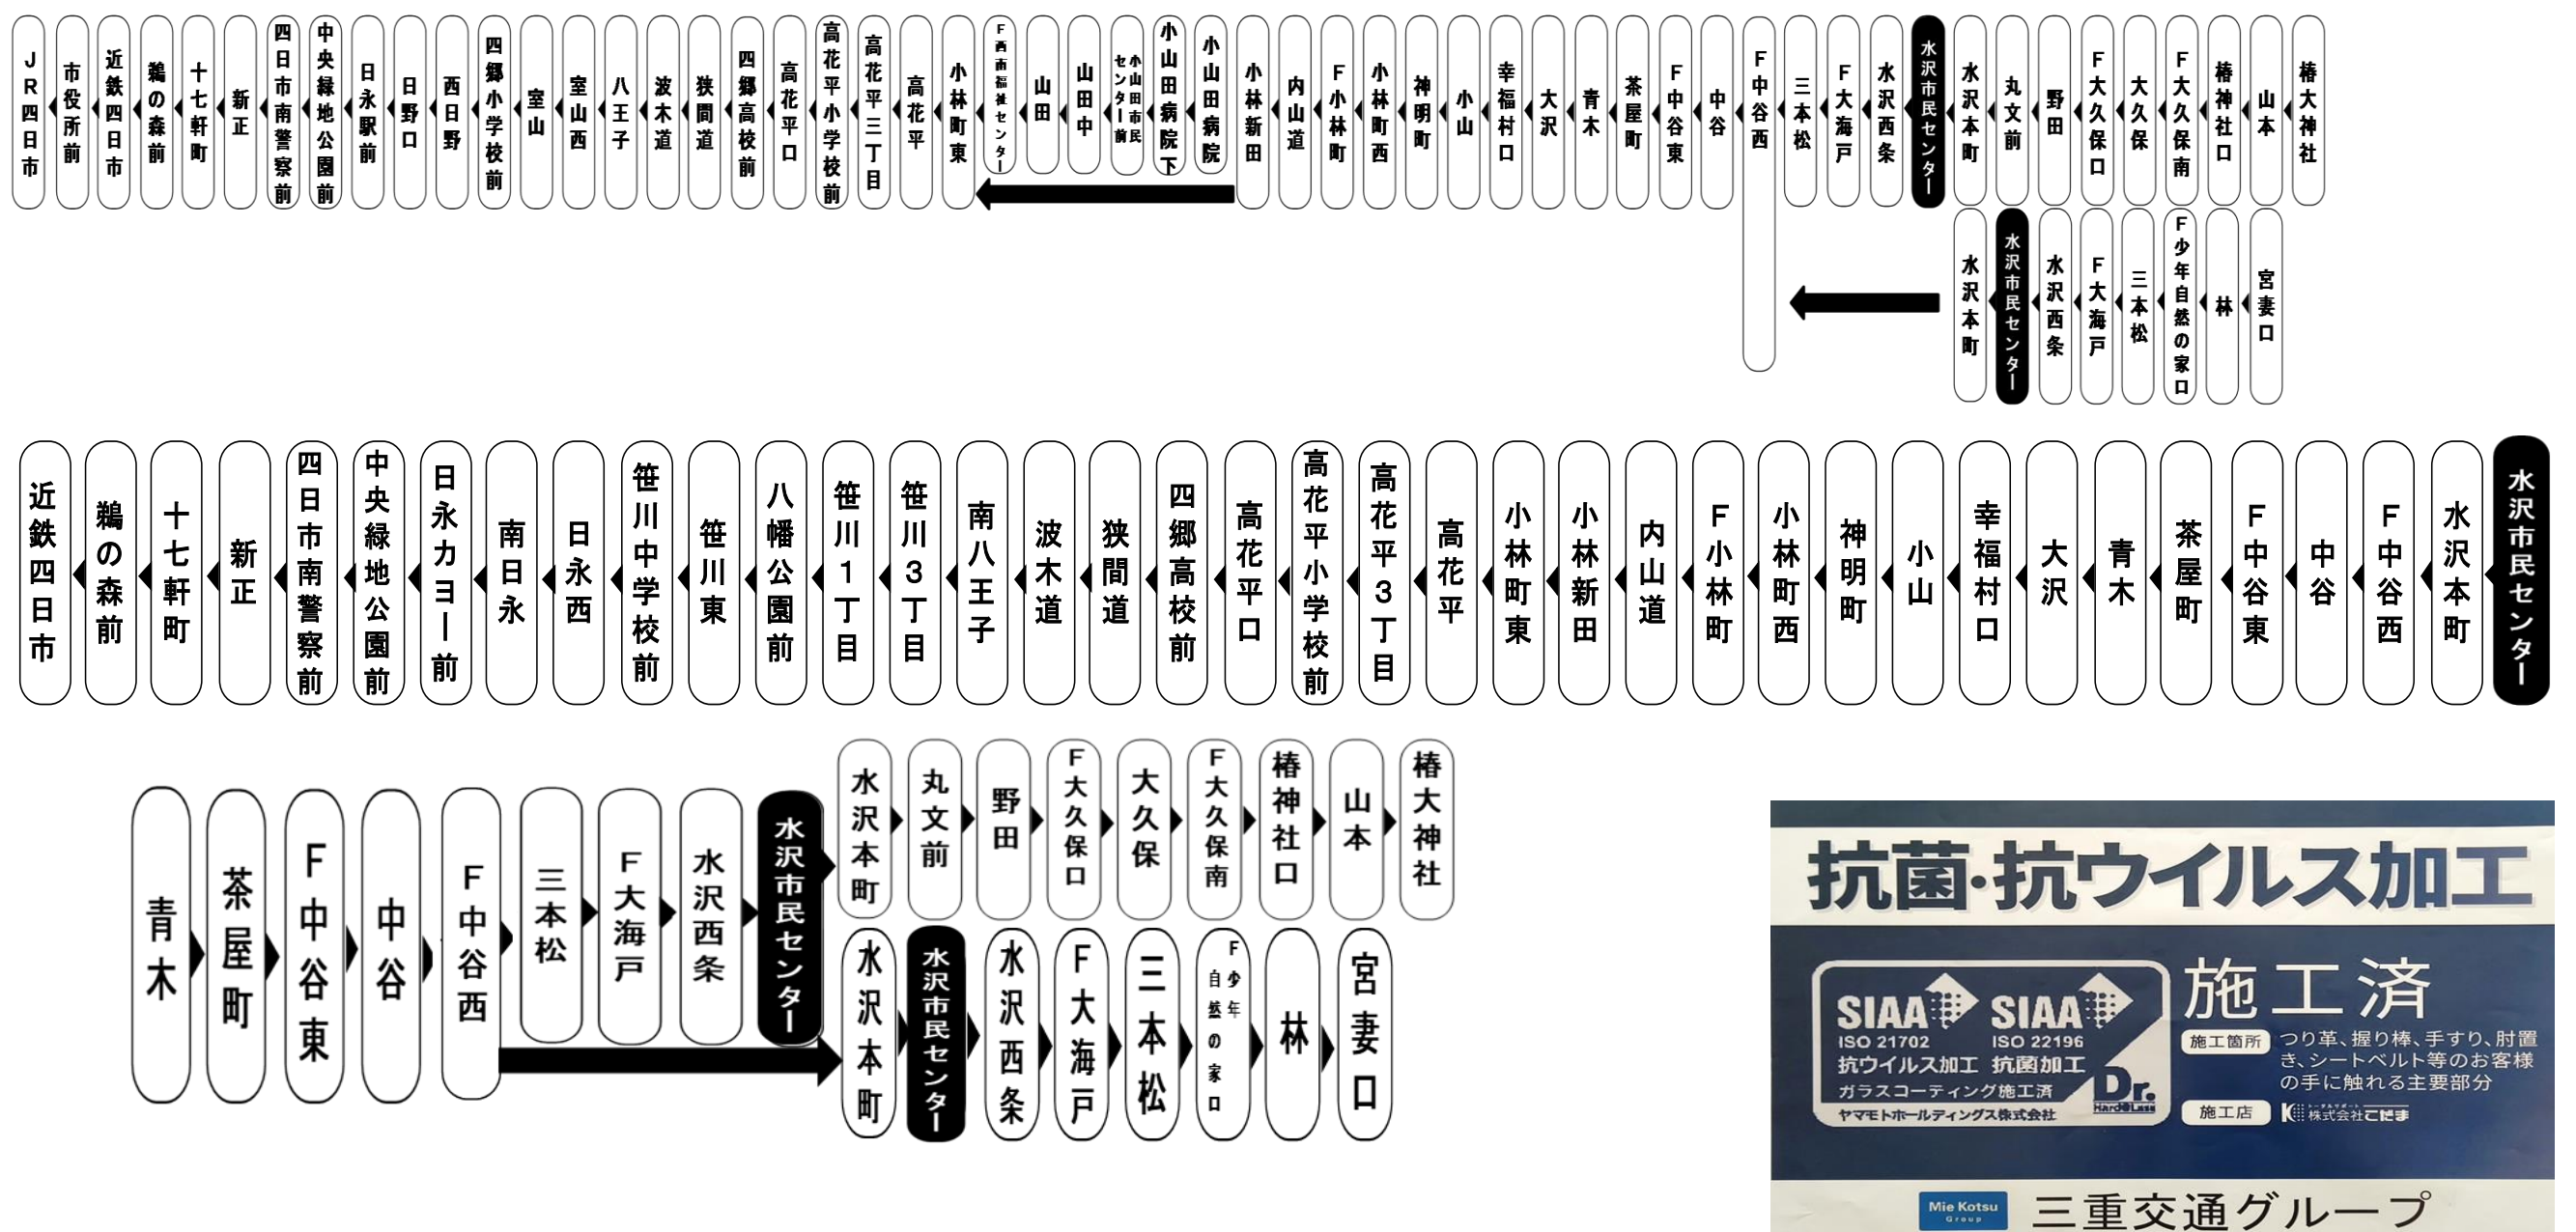

平日時刻表 (Weekdays)																		
行先	時刻	6	7	8	9	10	11	12	13	14	15	16	17	18	19	20	21	22
【61】 宮妻口 MIYAZUMAGUCHI			48					41			31					3		
【62】 椿大神社 Tsubaki Ookami Yashiro					4	4	24			4		54		6	11		6	1
【61】 室山経由 Via MUROYAMA		30	18	15	9				15			27						
【62】 JR四日市 JR YOKKAICHI Sta.					39	39	59			39			29					
【65】 笹川通り経由 Via SASAGAWA St. 近鉄四日市 KINTETSU YOKKAICHI Sta.			15															
土日祝日時刻表 (Weekends)																		
行先	時刻	6	7	8	9	10	11	12	13	14	15	16	17	18	19	20	21	22
【61】 宮妻口 MIYAZUMAGUCHI														2		2		
【62】 椿大神社 Tsubaki Ookami Yashiro					3	3	23			3					10		5	
【61】 室山経由 Via MUROYAMA		30	25	0	9				19			9	29					
【62】 JR四日市 JR YOKKAICHI Sta.					39	39	59			39								

黄色枠時間は当バス停向かい側でお待ちください。

水沢市民センター 01のりば 共用

抗菌・抗ウイルス加工

施工済

ISO 21702 ISO 22196
抗ウイルス加工 抗菌加工
ガラスコーティング施工
ヤマトホールディングス株式会社

施工箇所 つり革、握り棒、手すり、肘置き、シートベルト等のお客様の手に触れる主要部分

施工店 K 株式会社にて

三重交通グループ

Yokkaichi bus location system

四日市バスロケーションシステム

QRコードを読み取ってサイトにアクセス!

スマホ用 バスの現在位置が確認できます 携帯用

I can check the current position of the bus

路線バス
時刻運賃検索

モバイルサイト

http://www.sanco.co.jp/ /
三重交通公式モバイルサイト
はこちら

スマートフォンサイト

http://www.sanco.co.jp/sp/
三重交通公式スマートフォン
サイトはこちら

お客様へのご案内

◇台風・積雪等により、お客様の安全が確保されない恐れのある場合は運休することがございます。

◇道路状況により、大幅に遅延する場合がございますのであらかじめご了承ください。

下記期間は土日祝日ダイヤで運行します

お盆期間 8月13日から8月15日		車椅子でご乗車の際は、電話連絡のご協力をお願いいたします。
年末年始 12月30日から1月4日		When you ride in a wheelchair, I hope the cooperation your telephone contact