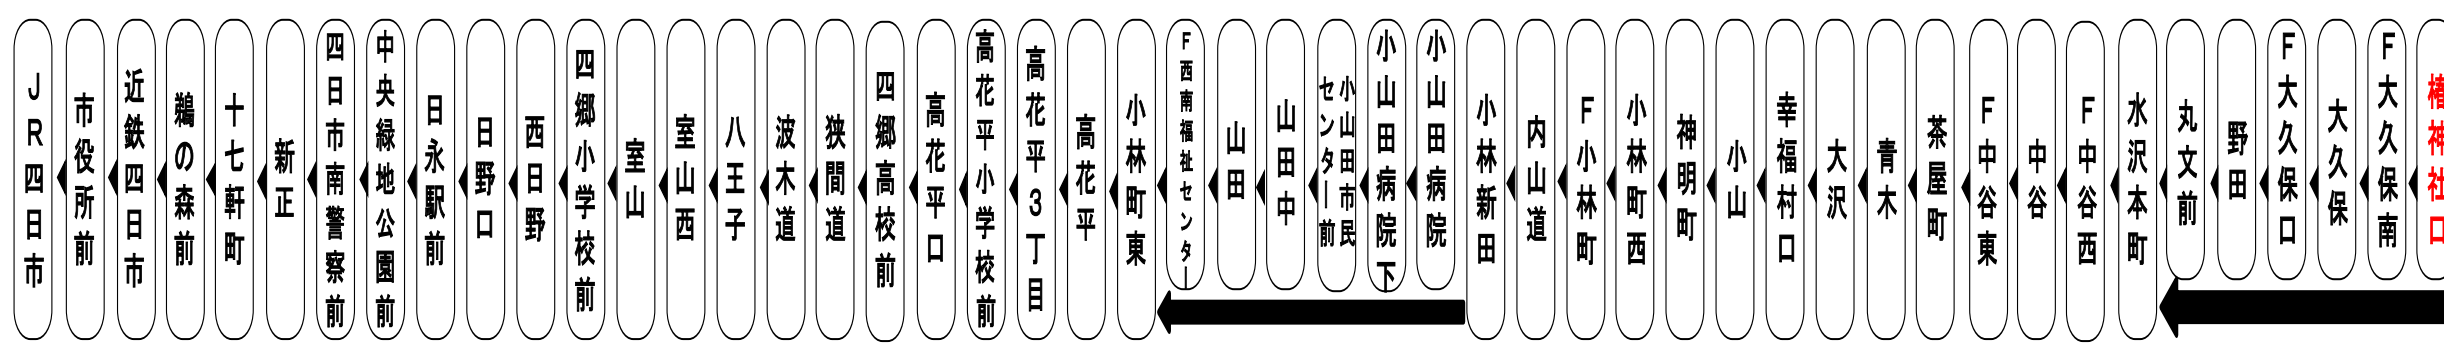

平日時刻表 (Weekdays)

行先	時刻	6	7	8	9	10	11	12	13	14	15	16	17	18	19	20	21
【62】 室山経由 Via MUROYAMA JR四日市 JR YOKKAICHI Sta.			20		22		2		2		22		22				

椿大神社行きをご利用のお客様は、向かい側にてお待ちください

【62】 椿大神社 Tsubaki Ookami Yashiro					6										13		8

土日祝日時刻表 (Weekends)

行先	時刻	6	7	8	9	10	11	12	13	14	15	16	17	18	19	20	21
【62】 室山経由 Via MUROYAMA JR四日市 JR YOKKAICHI Sta.				2	22		2		2		2		2				

椿大神社行きをご利用のお客様は、向かい側にてお待ちください

【62】 椿大神社 Tsubaki Ookami Yashiro					5										12		7

椿神社口 01のりば 共用

Yokkaichi bus location system
四日市バスロケーションシステム
QRコードを読み取ってサイトにアクセス!
スマホ用 携帯用
バスの現在位置が確認できます
I can check the current position of the bus

抗菌・抗ウイルス加工
施工済
SIAA ISO 21702 抗ウイルス加工
SIAA ISO 22196 抗菌加工
ガラスコーティング施工済
ヤマトホールディングス株式会社
つり革、握り棒、手すり、肘置き、シートベルト等のお客様の手に触れる主要部分
株式会社にて理事
Mie Kotsu Group 三重交通グループ

お客様へのご案内

◇台風・積雪等により、お客様の安全が確保されない恐れのある場合は運休することがございます。
◇道路状況により、大幅に遅延する場合がございますのであらかじめご了承ください。

下記期間は土日祝日ダイヤで運行します

お盆期間 8月13日から8月15日

年末年始 12月30日から1月4日

車椅子でご乗車の際は、電話連絡のご協力をお願いいたします。
When you ride in a wheelchair,
I hope the cooperation your telephone contact