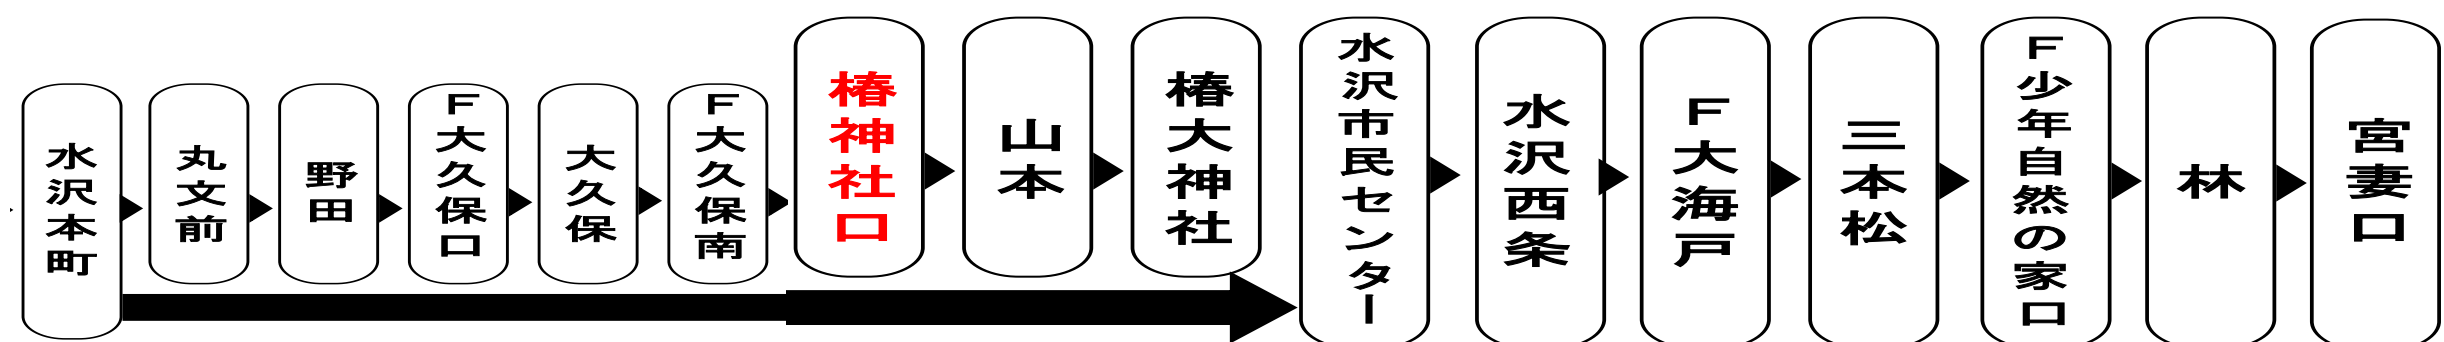

椿神社口 01のりば 共用

Yokkaichi bus location system
四日市バスロケーションシステム
 QRコードを読み取ってサイトにアクセス!
 スマホ用 携帯用
 バスの現在位置が確認できます
 I can check the current position of the bus

抗菌・抗ウイルス加工
施工済
 SIAA ISO 21702 抗ウイルス加工
 SIAA ISO 22196 抗菌加工
 ガラスコーティング施工済
 ヤマトホールディングス株式会社
 つり革、握り棒、手すり、肘置き、シートベルト等のお客様の手に触れる主要部分
 株式会社にて理事
 Mie Kotsu Group 三重交通グループ

お客様へのご案内

◇台風・積雪等により、お客様の安全が確保されない恐れのある場合は運休することがございます。
 ◇道路状況により、大幅に遅延する場合がございますのであらかじめご了承ください。

下記期間は土日祝日ダイヤで運行します

お盆期間 8月13日から8月15日

年末年始 12月30日から1月4日

車椅子でご乗車の際は、電話連絡のご協力をお願いいたします。
 When you ride in a wheelchair,
 I hope the cooperation your telephone contact