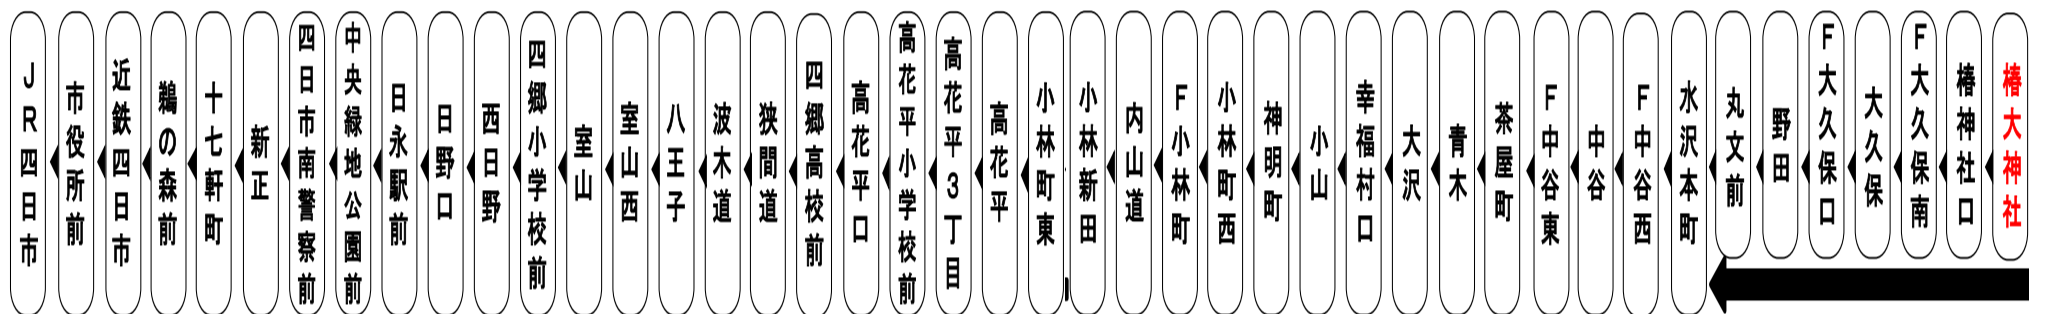

樺大神社 01のりば 四日市駅向き

Yokkaichi bus location system

四日市バスロケーションシステム

QRコードを読み取って
サイトにアクセス!

スマホ用 バスの現在位置が確認できます 携帯用

I can check the current position of the bus

路線バス
時刻運賃検索

モバイルサイト
<http://www.sanco.co.jp/>
三重交通公式モバイルサイト
はこちら