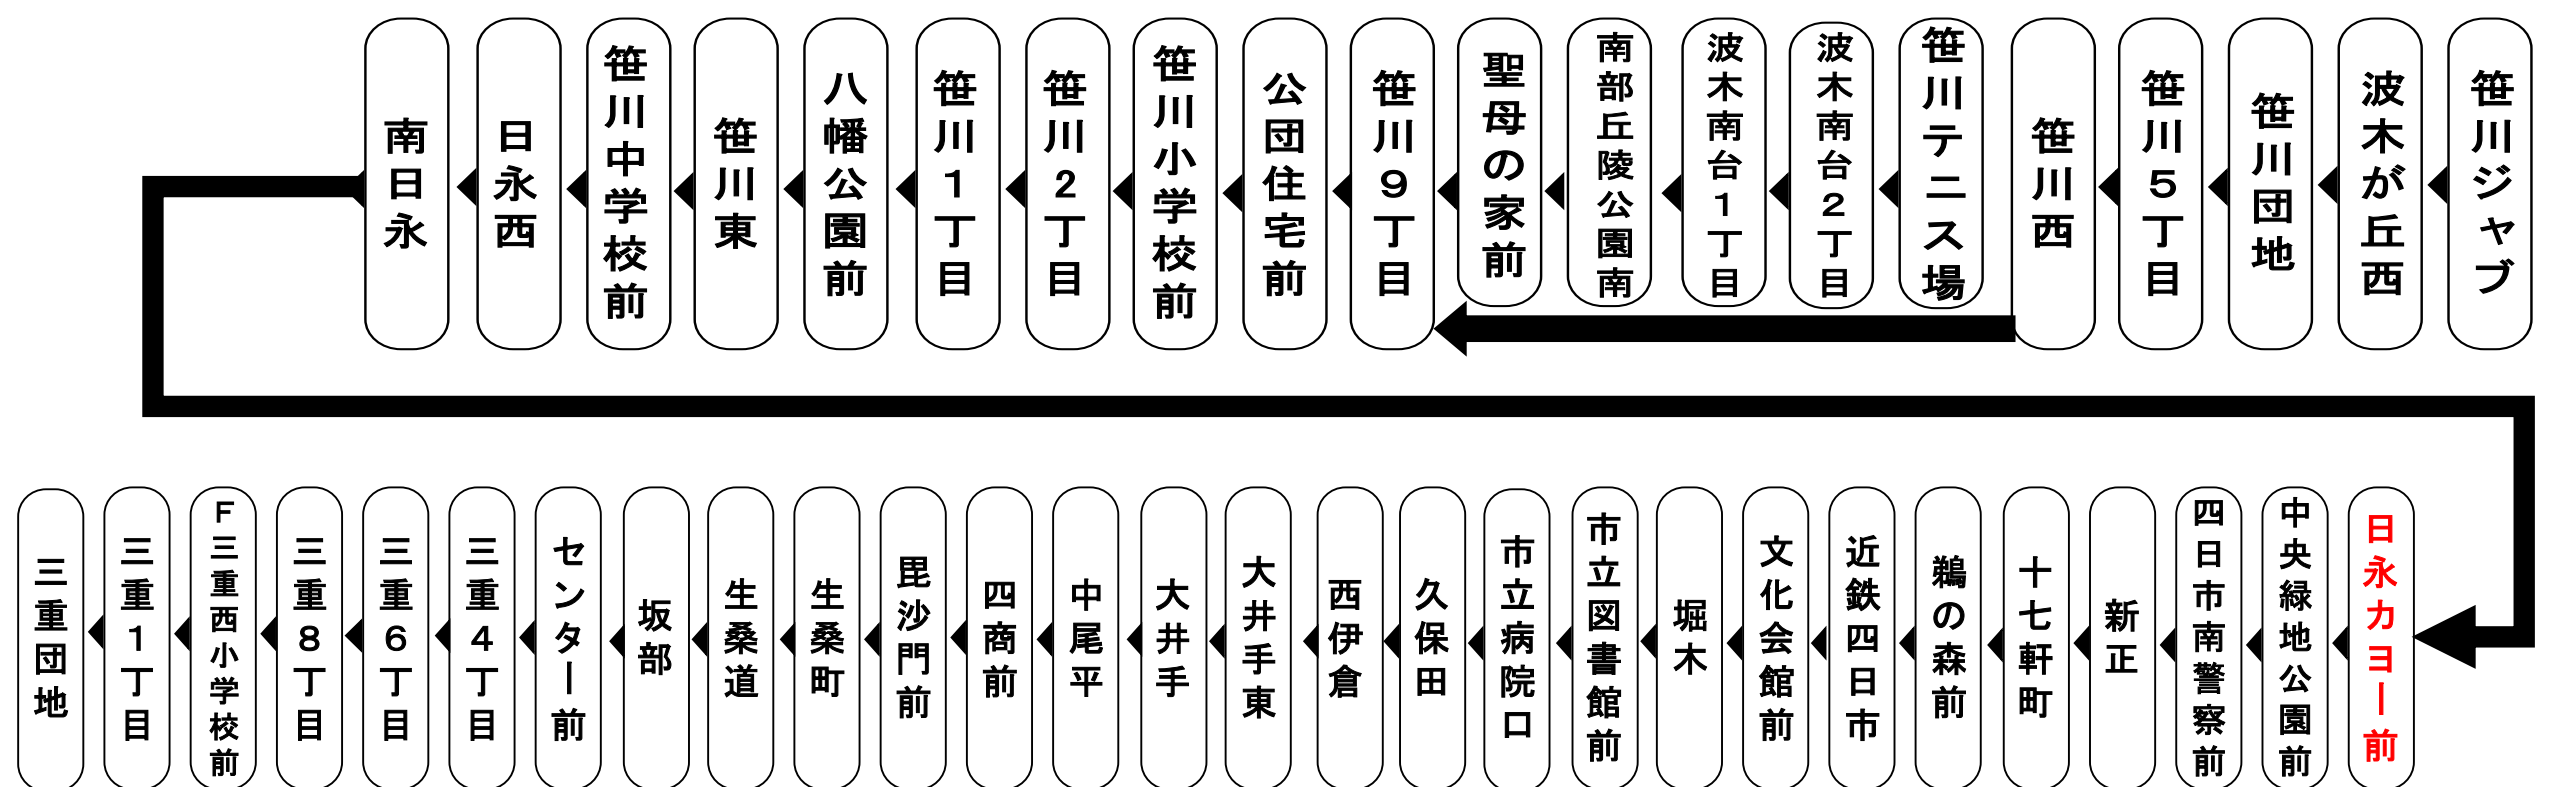

平日時刻表 (Weekdays)																	
行先	時刻	6	7	8	9	10	11	12	13	14	15	16	17	18	19	20	21
【46】 近鉄四日市経由 Via KINTETSU YOKKAICHI Sta. 三重団地 MIE-DANCHI		0	3	11	0	0	15	15	15	15	15	0	13	13	0	5	
			18		15	15						13					
		33	33	30	30	35	35	35	35	35	30	28	28	28	15	25	
		48	48	45	45	55	55	55	55	55	45	43	43	43	30	51	
												58	58		45		
【65】 近鉄四日市 KINTETSU YOKKAICHI Sta.			46														

土曜時刻表 (Saturdays)																	
行先	時刻	6	7	8	9	10	11	12	13	14	15	16	17	18	19	20	21
【46】 近鉄四日市経由 Via KINTETSU YOKKAICHI Sta. 三重団地 MIE-DANCHI			1	0	0	0	0	0	0	0	0	0	0	0	1		
			21	20	20	20	20	20	20	20	20	20	20	20	21	21	
		31	41	40	40	40	40	40	40	40	40	40					
												45	46	56	57		

日祝日時刻表 (Weekends)																	
行先	時刻	6	7	8	9	10	11	12	13	14	15	16	17	18	19	20	21
【46】 近鉄四日市経由 Via KINTETSU YOKKAICHI Sta. 三重団地 MIE-DANCHI			1	0	0	0	0	0	10	10	10	10	10	10			
			21	20	20	20	20	20							21	21	
		31	41	40	40	40	40	40	40	40	40	40	40				
													46	56	57		

日永カヨー前 03のりば 近四向き

Yokkaichi bus location system

四日市バスロケーションシステム

QRコードを読み取って
サイトにアクセス!

スマホ用 バスの現在位置が確認できます 携帯用

I can check the current position of the bus

路線バス
時刻運賃検索

モバイルサイト
http://www.sanco.co.jp/
三重交通公式モバイルサイト
はこちら

スマートフォンサイト
http://www.sanco.co.jp/sp/
三重交通公式スマートフォン
サイトはこちら

抗菌・抗ウイルス加工

施工済

ISO 21702 ISO 22196
抗ウイルス加工 抗菌加工
ガラスコーティング施工済

施工箇所 つり革、握り棒、手すり、肘置き、シートベルト等のお客様の手に触れる主要部分

施工店 K株式会社 様

Mie Kotsu Group 三重交通グループ

お客様へのご案内

◇台風・積雪等により、お客様の安全が確保されない恐れのある場合は運休することがございます。
◇道路状況により、大幅に遅延する場合がございますのであらかじめご了承ください。

下記期間は日祝日ダイヤで運行します

お盆期間 8月13日から8月15日

年末年始 12月30日から1月4日

車椅子でご乗車の際は、電話連絡のご協力をお願いいたします。

When you ride in a wheelchair,
I hope the cooperation your telephone contact