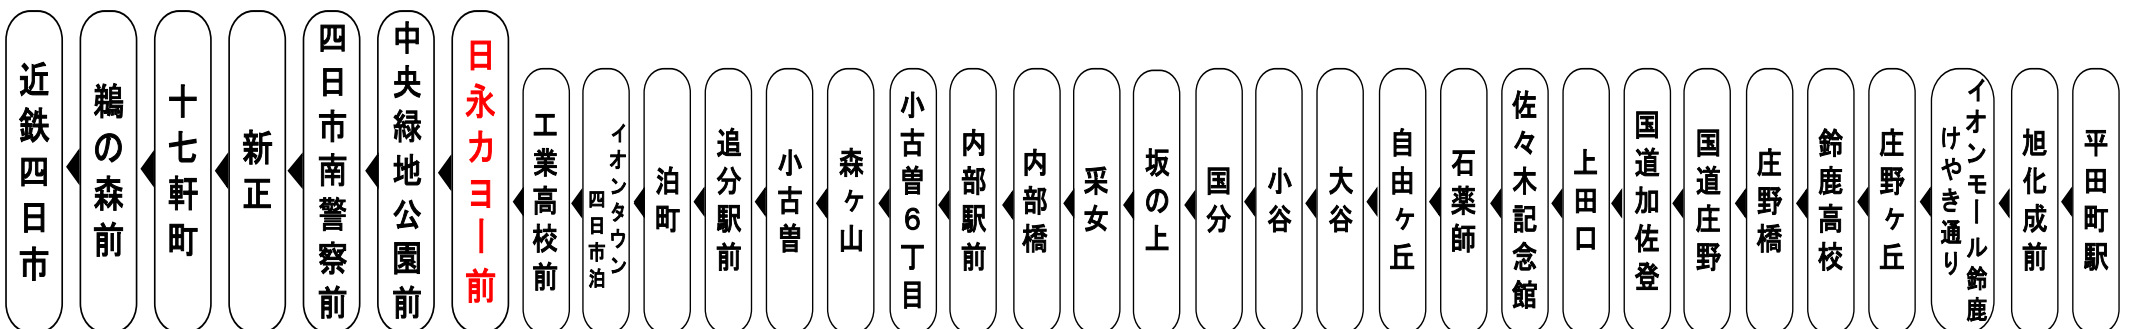

日永カヨ一前 01のりば 近四向き

**抗菌・抗ウイルス加工**

**施工済**

SIAA ISO 21702 抗ウイルス加工  
SIAA ISO 22196 抗菌加工

施工箇所 つり革、握り棒、手すり、肘置き、シートベルト等のお客様の手に触れる主要部分

施工店 株式会社 〇〇

Mie Kotsu Group 三重交通グループ

Yokkaichi bus location system