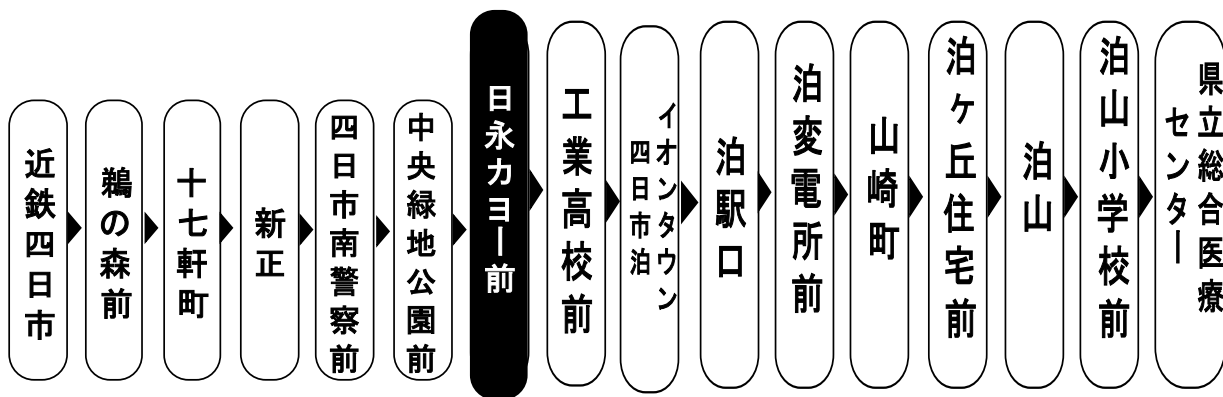

平日時刻表 (Weekdays)													
行先	時刻	7	8	9	10	11	12	13	14	15	16	17	18
【43】 泊山経由 Via TOMARIYAMA 医療センター Medical Center			白 26	13		13		13		13		13	
【53】 内部駅前経由 Via UTSUBE Sta. 平田町駅 KINTETSU HIRATACHO Sta.		8											
				43		43		43	43	43	43	43	43

白:白髭神社前経由(イオン泊経由せず)

土日祝日時刻表 (Weekends)													
行先	時刻	7	8	9	10	11	12	13	14	15	16	17	18
【43】 泊山経由 Via TOMARIYAMA 医療センター Medical Center		土日祝の運行はございません											
【53】 内部駅前経由 Via UTSUBE Sta. 平田町駅 KINTETSU HIRATACHO Sta.													
			4									29	
						44			49				

日永カヨー前 02のりば 平田町駅向き

抗菌・抗ウイルス加工

SIAA
ISO 21702
抗ウイルス加工

SIAA
ISO 22196
抗菌加工

施工済

施工箇所 つり革、握り棒、手すり、肘置き、シートベルト等のお客様の手に触れる主要部分
施工店 K株式会社ご提携

YAMAMOTO HOLDINGS CO., LTD.
YAMAMOTO HOLDINGS CO., LTD.

Mie Kotsu Group 三重交通グループ