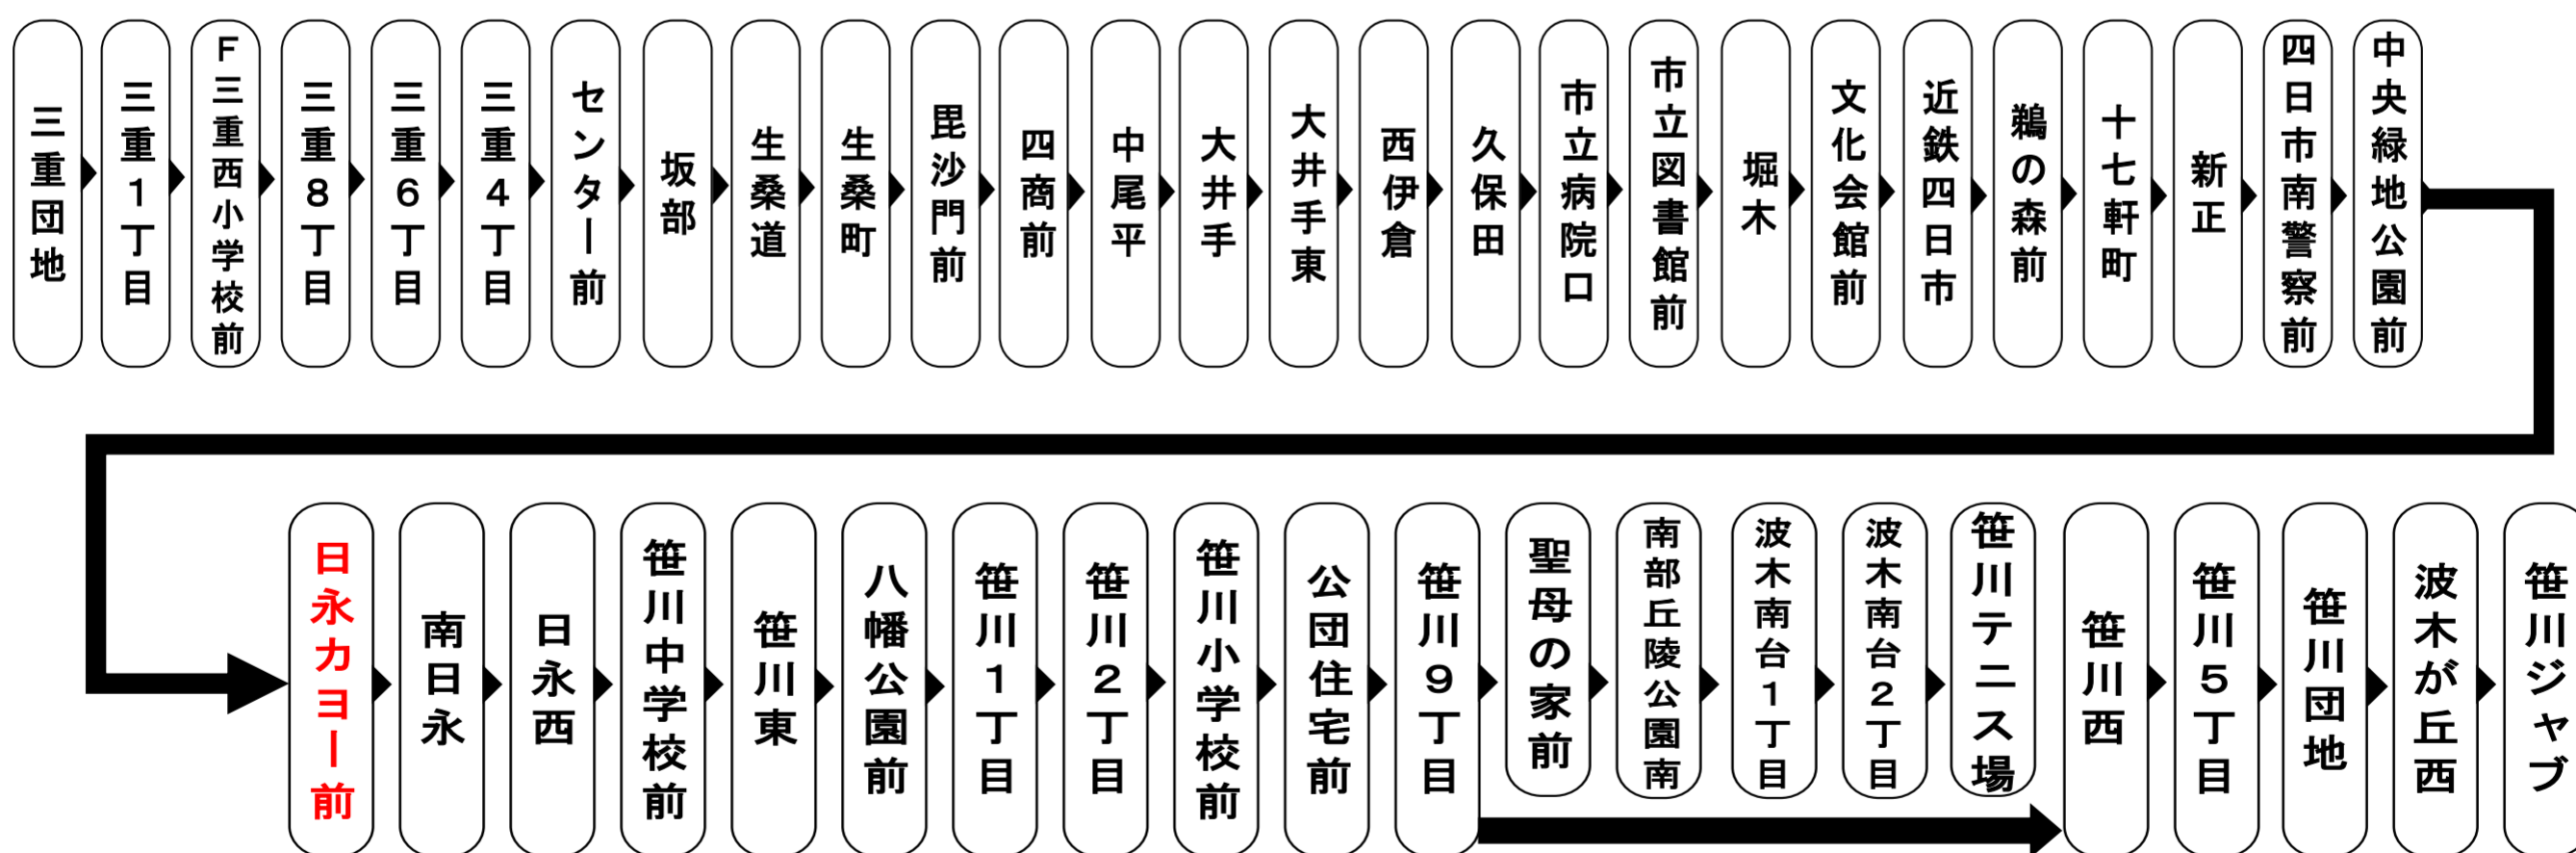

**お客様へのご案内**

◇台風・積雪等により、お客様の安全が確保されない恐れのある場合は運休することがございます。

◇道路状況により、大幅に遅延する場合がございますのであらかじめご了承ください。

下記期間は日祝日ダイヤで運行します

お盆期間 8月13日から8月15日

年末年始 12月30日から1月4日

🚻

車椅子でご乗車の際は、電話連絡のご協力をお願いいたします。