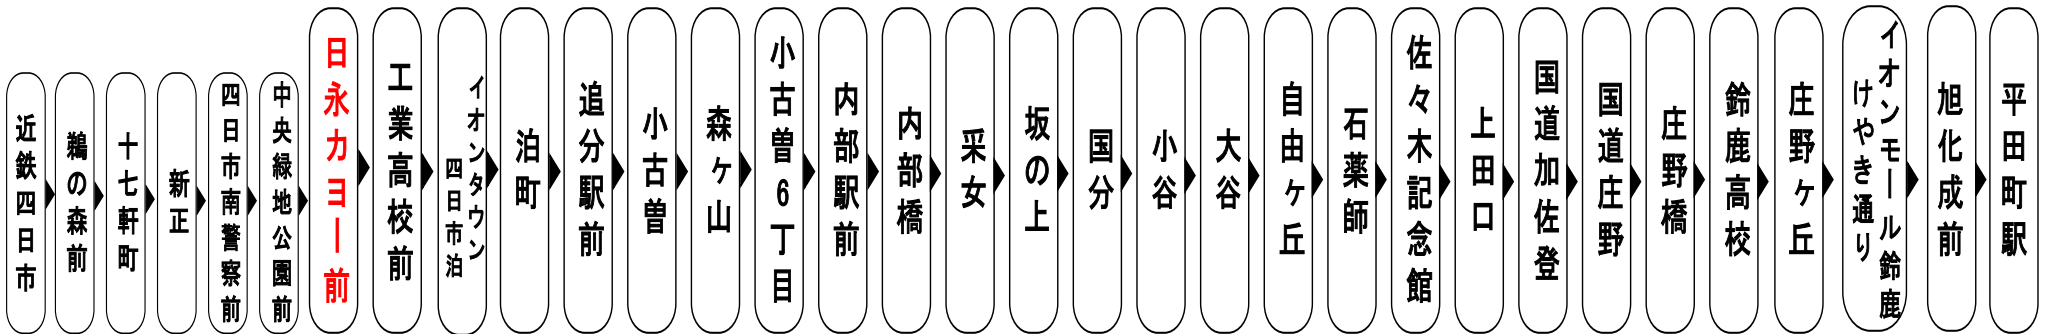

## 抗菌・抗ウイルス加工

**SIAA**  
ISO 21702  
抗ウイルス加工

**SIAA**  
ISO 22196  
抗菌加工

施工済

施工箇所 つり革、握り棒、手すり、肘置き、シートベルト等のお客様の手に触れる主要部分  
施工店 K株式会社ご提携

YAMAMOTO HOLDINGS CO., LTD.  
YAMAMOTO HOLDINGS CO., LTD.

Mie Kotsu Group 三重交通グループ