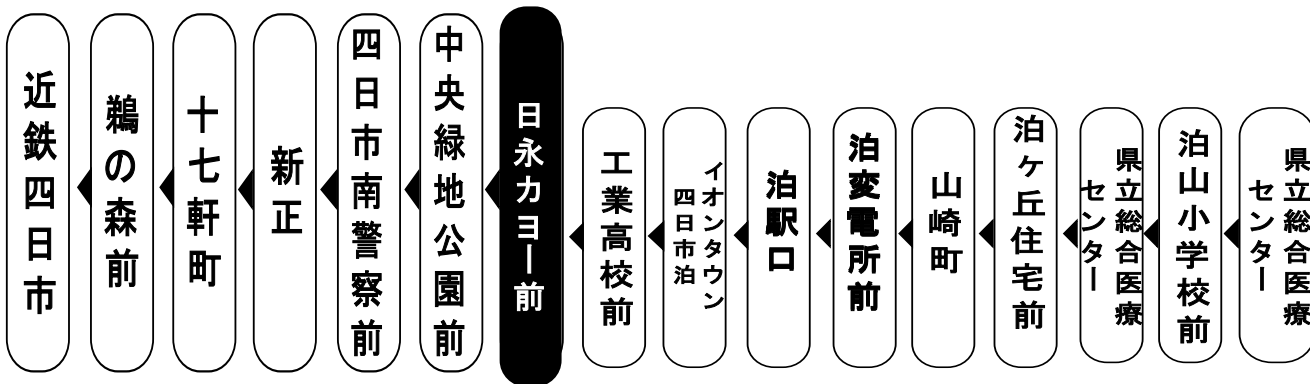

日永カヨ一前 01のりば 近四向き

**抗菌・抗ウイルス加工**

**施工済**

SIAA ISO 21702 抗ウイルス加工  
SIAA ISO 22196 抗菌加工

施工箇所 つり革、握り棒、手すり、肘置き、シートベルト等のお客様の手に触れる主要部分

施工店 株式会社 〇〇

Mie Kotsu Group 三重交通グループ

Yokkaichi bus location system