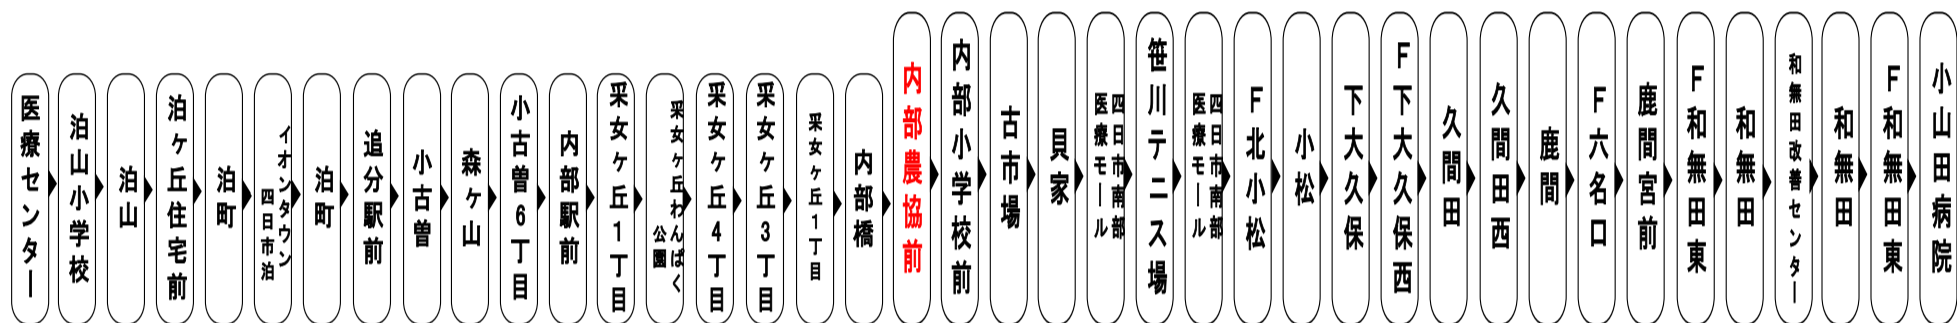

平日時刻表 (Weekdays)														
行先	時刻	7	8	9	10	11	12	13	14	15	16	17	18	19
【51】 笹川テニス場経由 小山田病院 Oyamada Memorial Spa Hospital							15							
			55							30			31	

土休日時刻表 (Weekends)														
行先	時刻	7	8	9	10	11	12	13	14	15	16	17	18	19
【51】 笹川テニス場経由 小山田病院 Oyamada Memorial Spa Hospital		土休日の運行はございません												

内部農協前 02のりば 和無田向き

8月13日～8月15日の間、および12月30日～1月4日の間は日祝日ダイヤをご確認ください。

Yokkaichi bus location system

四日市バスロケーションシステム

QRコードを読み取って
サイトにアクセス!

スマホ用 バスの現在位置が確認できます 携帯用

I can check the current position of the bus

**四日市より
京都・大阪・USJ
中部国際空港行き
高速バス 好評運行中!**

From Kintetsu Yokkaichi Sta.
Express bus favorable reception service
for the Kyoto・Osaka・USJ
Central Japan International Airport

路線バス 時刻運賃検索

モバイルサイト <http://www.sanco.co.jp/>
三重交通公式モバイルサイト
はこちら

スマートフォンサイト <http://www.sanco.co.jp/sp/>
三重交通公式スマートフォン
サイトはこちら

お客様へのご案内

- ◇台風・積雪等により、お客様の安全が確保されない恐れのある場合は運休することがございます。
- ◇道路状況により、大幅に遅延する場合がございますのであらかじめご了承ください。

バリアフリー・環境保全への取り組みについて

三重交通では お年寄りや身体の不自由な方、お子様にも乗降しやすいバスの導入を推進しています。
環境保全のため 駐車時はアイドリング・ストップを行います(ご乗車時に冷暖房が十分に効いていない場合があります)。

←この印の系統は 車椅子でのご乗車に対応した車両
(ノンステップ / ワンステップバス など) で運行します。

When you ride in a wheelchair,
I hope the cooperation
your telephone contact

車椅子でのご乗車の際は 電話連絡のご協力をお願いします

※ バス路線図は簡略図のため、道路の形状や延長・幅員 および 停留所の設置状況などのイメージは 実際と異なる場合があります。また、停留所名は 一部を省略して表示している場合があります。

【転倒事故防止のために】 走行中の座席の移動や両替は 危険ですからご遠慮下さい【運賃は降車時にお支払い下さい】なるべく小銭を用意してご乗車下さい(両替金には限度があります)
【FOR YOUR SAFETY】DON'T LEAVE YOUR SEAT WHILE THE BUS IS RUNNING. 【FREIGHT TO BE COLLECTED】PLEASE HAVE THE EXACT AMOUNT READY.

Inquiries about contact special chartered bus other bus of your left behind wheelchair Mie Kotsu Co.,Ltd. Yokkaichi office

お忘れ物・車椅子でのご乗車の連絡・臨時/貸切バス その他 路線バスに関するお問い合わせは・・・ 三重交通株式会社 四日市営業所：TEL 059-323-0808