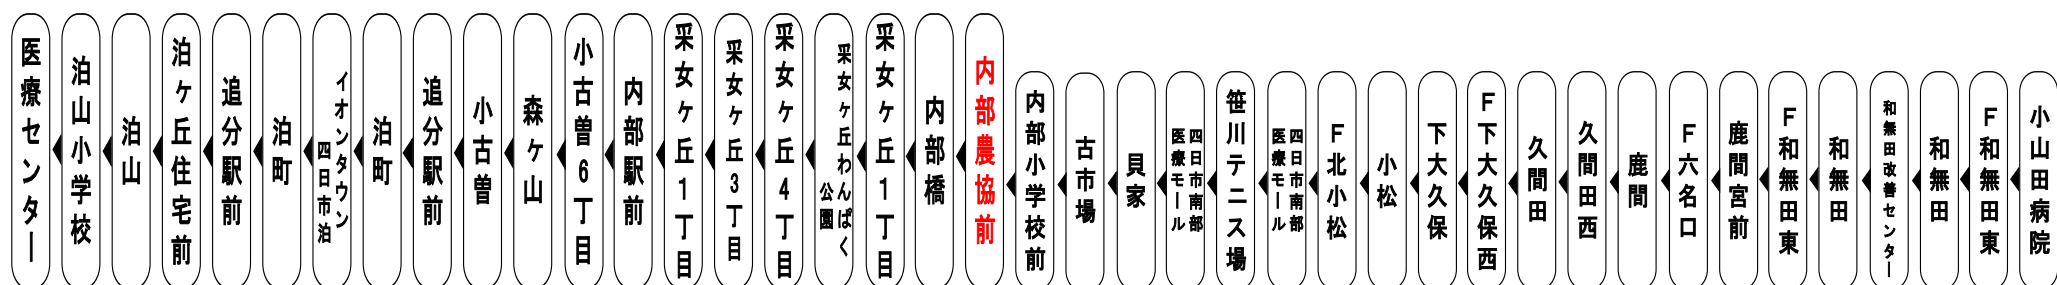

内部農協前 01のりば 近四向き

8月13日～8月15日の間、および12月30日～1月4日の間は日祝日ダイヤをご確認ください。

Yokkaichi bus location system

四日市バスロケーションシステム

QRコードを読み取って
サイトにアクセス!

スマホ用 バスの現在位置が確認できます **携帯用**

I can check the current position of the bus

路線バス
時刻運賃検索