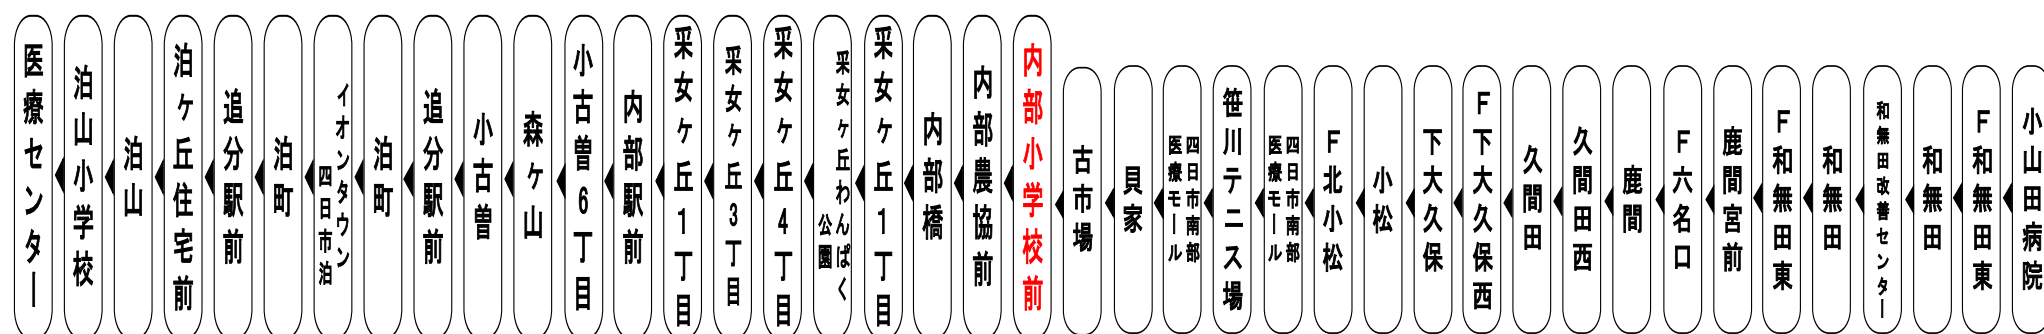

平日時刻表 (Weekdays)

行先	時刻	6	7	8	9	10	11	12	13	14	15	16	17	18	19
【51】イオンタウン四日市泊経由										8					
医療センター Medical Center		58				38						38			

土休日時刻表 (Weekends)

行先	時刻	6	7	8	9	10	11	12	13	14	15	16	17	18	19
【51】イオンタウン四日市泊経由		土休日の運行はございません													
医療センター Medical Center															

内部小学校前 01のりば 近四向き

8月13日～8月15日の間、および12月30日～1月4日の間は日祝日ダイヤをご確認ください。

Yokkaichi bus location system

四日市バスロケーションシステム

QRコードを読み取って
サイトにアクセス!

スマホ用 バスの現在位置が確認できます 携帯用

I can check the current position of the bus

四日市より
京都・大阪・USJ
中部国際空港行き
高速バス 好評運行中!
From Kintetsu Yokkaichi Sta.
Express bus favorable reception service
for the Kyoto・Osaka・USJ
Central Japan International Airport

路線バス
時刻運賃検索

モバイルサイト

<http://www.sanco.co.jp/>
三重交通公式モバイルサイト
はこちら

スマートフォンサイト

<http://www.sanco.co.jp/sp/>
三重交通公式スマートフォン
サイトはこちら

お客様へのご案内

- ◇台風・積雪等により、お客様の安全が確保されない恐れのある場合は運休することがございます。
- ◇道路状況により、大幅に遅延する場合がございますのであらかじめご了承ください。

バリアフリー・環境保全への取り組みについて

三重交通では お年寄りや身体の不自由な方、お子様にも乗降しやすいバスの導入を推進しています。
環境保全のため 駐停車時はアイドリング・ストップを行います(ご乗車時に冷暖房が十分に効いていない場合があります)。

←この印の系統は 車椅子でのご乗車に対応した車両
(ノンステップ / ワンステップバス など) で運行します。
車椅子でご乗車の際は 電話連絡のご協力をお願いします

When you ride in a wheelchair,
I hope the cooperation
your telephone contact

※ バス路線図は簡略図のため、道路の形状や延長・幅員 および 停留所の設置状況などのイメージは 実際と異なる場合があります。また、停留所名は 一部を省略して表示している場合があります。

【転倒事故防止のために】 走行中の座席の移動や両替は 危険ですからご遠慮下さい 【運賃は降車時にお支払い下さい】 なるべく小銭を用意してご乗車下さい (両替金には限度があります)
【FOR YOUR SAFETY】DON'T LEAVE YOUR SEAT WHILE THE BUS IS RUNNING. 【FREIGHT TO BE COLLECTED】PLEASE HAVE THE EXACT AMOUNT READY.

Inquiries about contact special chartered bus other bus of your left behind wheelchair Mie Kotsu Co.,Ltd. Yokkaichi office

お忘れ物・車椅子でご乗車の連絡・臨時/貸切バス その他 路線バスに関するお問い合わせは・・・三重交通株式会社 四日市営業所：TEL 059-323-0808