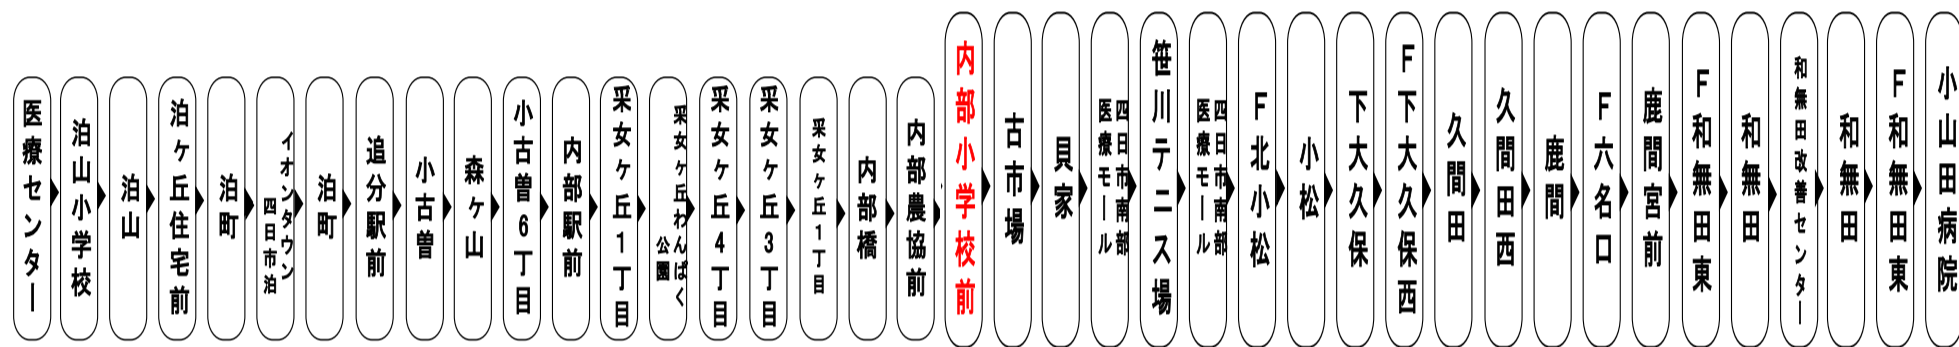

平日時刻表 (Weekdays)														
行先	時刻	7	8	9	10	11	12	13	14	15	16	17	18	19
【51】 笹川テニス場経由 小山田病院 Oyamada Memorial Spa Hospital							16							
			56							31			32	

土休日時刻表 (Weekends)														
行先	時刻	7	8	9	10	11	12	13	14	15	16	17	18	19
【51】 笹川テニス場経由 小山田病院 Oyamada Memorial Spa Hospital		土休日の運行はございません												

内部小学校前 02のりば 和無田向き

8月13日～8月15日の間、および12月30日～1月4日の間は日祝日ダイヤをご確認ください。

Yokkaichi bus location system

四日市バスロケーションシステム

QRコードを読み取って
サイトにアクセス!

スマホ用 | バスの現在位置が確認できます | 携帯用

I can check the current position of the bus

**四日市より
京都・大阪・USJ
中部国際空港行き
高速バス 好評運行中!**

From Kintetsu Yokkaichi Sta.
Express bus favorable reception service
for the Kyoto・Osaka・USJ
Central Japan International Airport

路線バス 時刻運賃検索

モバイルサイト
http://www.sanco.co.jp/
三重交通公式モバイルサイト
はこちら

スマートフォンサイト
http://www.sanco.co.jp/
三重交通公式スマートフォン
サイトはこちら

お客様へのご案内

◇台風・積雪等により、お客様の安全が確保されない恐れのある場合は運休することがございます。

◇道路状況により、大幅に遅延する場合がございますのであらかじめご了承ください。

バリアフリー・環境保全への取り組みについて

三重交通では お年寄りや身体の不自由な方、お子様にも乗降しやすいバスの導入を推進しています。
環境保全のため 駐車時はアイドリング・ストップを行います(ご乗車時に冷暖房が十分に効いていない場合があります)。

※ バス路線図は簡略図のため、道路の形状や延長・幅員 および 停留所の設置状況などのイメージは 実際と異なる場合があります。また、停留所名は 一部を省略して表示している場合があります。

←この印の系統は 車椅子でのご乗車に対応した車両 (ノンステップ / ワンステップバス など) で運行します。

車椅子でのご乗車の際は 電話連絡のご協力をお願いします

When you ride in a wheelchair, I hope the cooperation your telephone contact

【転倒事故防止のために】走行中の座席の移動や両替は 危険ですからご遠慮下さい【運賃は降車時にお支払い下さい】なるべく小銭を用意してご乗車下さい(両替金には限度があります)
【FOR YOUR SAFETY】DON'T LEAVE YOUR SEAT WHILE THE BUS IS RUNNING. 【FREIGHT TO BE COLLECTED】PLEASE HAVE THE EXACT AMOUNT READY.

Inquiries about contact special chartered bus other bus of your left behind wheelchair Mie Kotsu Co.,Ltd. Yokkaichi office
お忘れ物・車椅子でのご乗車の連絡・臨時/貸切バス その他 路線バスに関するお問い合わせは・・・ 三重交通株式会社 四日市営業所：TEL 059-323-0808