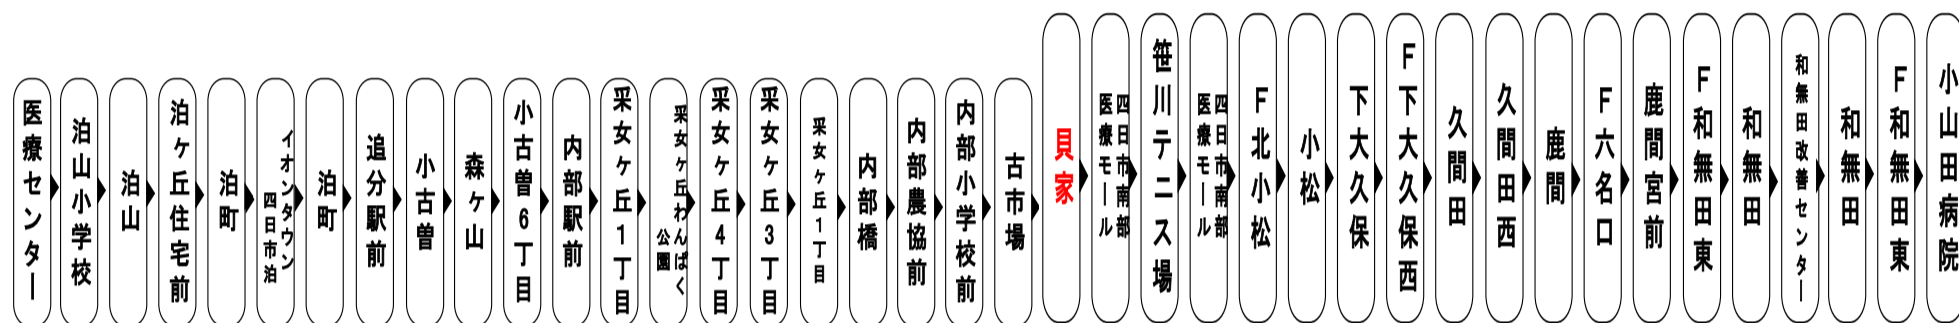

平日時刻表 (Weekdays)														
行先	時刻	7	8	9	10	11	12	13	14	15	16	17	18	19
【51】 笹川テニス場経由 小山田病院 Oyamada Memorial Spa Hospital							17							
			57							32			33	

土休日時刻表 (Weekends)														
行先	時刻	7	8	9	10	11	12	13	14	15	16	17	18	19
【51】 笹川テニス場経由 小山田病院 Oyamada Memorial Spa Hospital	土休日の運行はございません													

貝家 02のりば 和無田向き

8月13日～8月15日の間、および12月30日～1月4日の間は日祝日ダイヤをご確認ください。

Yokkaichi bus location system

四日市バスロケーションシステム

QRコードを読み取って
サイトにアクセス!

スマホ用 バスの現在位置が確認できます 携帯用

I can check the current position of the bus

**四日市より
京都・大阪・USJ
中部国際空港行き
高速バス 好評運行中!**

From Kintetsu Yokkaichi Sta.
Express bus favorable reception service
for the Kyoto・Osaka・USJ
Central Japan International Airport

路線バス 時刻運賃検索

モバイルサイト
<http://www.sanco.co.jp/>
三重交通公式モバイルサイト
はこちら

スマートフォンサイト
<http://www.sanco.co.jp/sp/>
三重交通公式スマートフォン
サイトはこちら

お客様へのご案内

◇台風・積雪等により、お客様の安全が確保されない恐れのある場合は運休することがございます。
◇道路状況により、大幅に遅延する場合がございますのであらかじめご了承ください。

バリアフリー・環境保全への取り組みについて

三重交通では お年寄りや身体の不自由な方、お子様にも乗降しやすいバスの導入を推進しています。
環境保全のため 駐車時はアイドリング・ストップを行います(ご乗車時に冷暖房が十分に効いていない場合があります)。

←この印の系統は 車椅子でのご乗車に対応した車両 (ノンステップ / ワンステップバス など) で運行します。
車椅子でのご乗車の際は 電話連絡のご協力をお願いします

When you ride in a wheelchair,
I hope the cooperation
your telephone contact

※ バス路線図は簡略図のため、道路の形状や延長・幅員 および 停留所の設置状況などのイメージは 実際と異なる場合があります。また、停留所名は 一部を省略して表示している場合があります。
【転倒事故防止のために】 走行中の座席の移動や両替は 危険ですからご遠慮下さい【運賃は降車時にお支払い下さい】なるべく小銭を用意して ご乗車下さい(両替金には限度があります)
【FOR YOUR SAFETY】DON'T LEAVE YOUR SEAT WHILE THE BUS IS RUNNING. 【FREIGHT TO BE COLLECTED】PLEASE HAVE THE EXACT AMOUNT READY.

Inquiries about contact special chartered bus other bus of your left behind wheelchair Mie Kotsu Co.,Ltd. Yokkaichi office
お忘れ物・車椅子でのご乗車の連絡・臨時/貸切バス その他 路線バスに関するお問い合わせは・・・ 三重交通株式会社 四日市営業所：TEL 059-323-0808