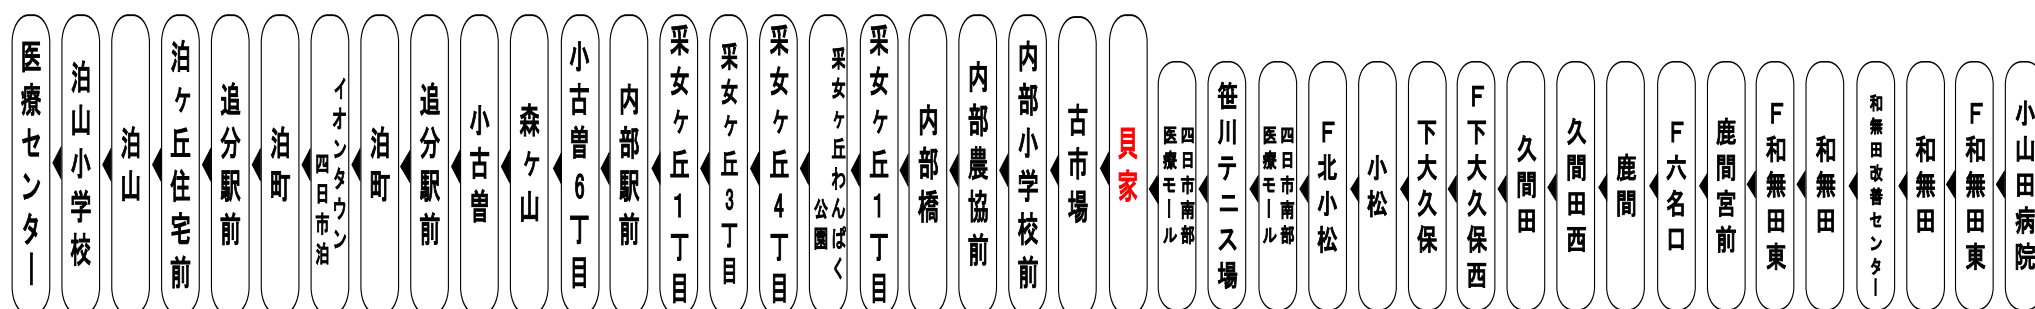

平日時刻表 (Weekdays)

行先	時刻	6	7	8	9	10	11	12	13	14	15	16	17	18	19
【51】イオンタウン四日市泊 経由										7					
医療センター Medical Center		57				37						37			

土休日時刻表 (Weekends)

行先	時刻	6	7	8	9	10	11	12	13	14	15	16	17	18	19
【51】イオンタウン四日市泊 経由		土休日の運行はございません													
医療センター Medical Center															

貝家 01のりば 近四向き

8月13日～8月15日の間、および12月30日～1月4日の間は日祝日ダイヤをご確認ください。

Yokkaichi bus location system

四日市バスロケーションシステム

QRコードを読み取って
サイトにアクセス!

スマホ用 | バスの現在位置が確認できます | 携帯用

I can check the current position of the bus

**四日市より
京都・大阪・USJ
中部国際空港行き
高速バス 好評運行中!**

From Kintetsu Yokkaichi Sta.
Express bus favorable reception service
for the Kyoto・Osaka・USJ
Central Japan International Airport

路線バス 時刻運賃検索

モバイルサイト
<http://www.sanco.co.jp/>
三重交通公式モバイルサイト
はこちら

スマートフォンサイト
<http://www.sanco.co.jp/sp/>
三重交通公式スマートフォン
サイトはこちら

お客様へのご案内

- ◇台風・積雪等により、お客様の安全が確保されない恐れのある場合は運休することがございます。
- ◇道路状況により、大幅に遅延する場合がございますのであらかじめご了承ください。

バリアフリー・環境保全への取り組みについて

三重交通では お年寄りや身体の不自由な方、お子様にも乗降しやすいバスの導入を推進しています。
環境保全のため 駐車時はアイドリングストップを行います(ご乗車時に冷暖房が十分に効いていない場合があります)。

←この印の系統は 車椅子でのご乗車に対応した車両
(ノンステップ / ワンステップバス など) で運行します。
車椅子でのご乗車の際は 電話連絡のご協力をお願いします

When you ride in a wheelchair,
I hope the cooperation
your telephone contact

※ バス路線図は簡略図のため、道路の形状や延長・幅員 および 停留所の設置状況などのイメージは 実際と異なる場合があります。また、停留所名は 一部を省略して表示している場合があります。

【転倒事故防止のために】 走行中の座席の移動や両替は 危険ですからご遠慮下さい 【運賃は降車時にお支払い下さい】 なるべく小銭を用意してご乗車下さい (両替金には限度があります)
【FOR YOUR SAFETY】 DON'T LEAVE YOUR SEAT WHILE THE BUS IS RUNNING. 【FREIGHT TO BE COLLECTED】 PLEASE HAVE THE EXACT AMOUNT READY.

Inquiries about contact special chartered bus other bus of your left behind wheelchair Mie Kotsu Co.,Ltd. Yokkaichi office

お忘れ物・車椅子でのご乗車の連絡・臨時/貸切バス その他 路線バスに関するお問い合わせは・・・三重交通株式会社 四日市営業所：TEL 059-323-0808