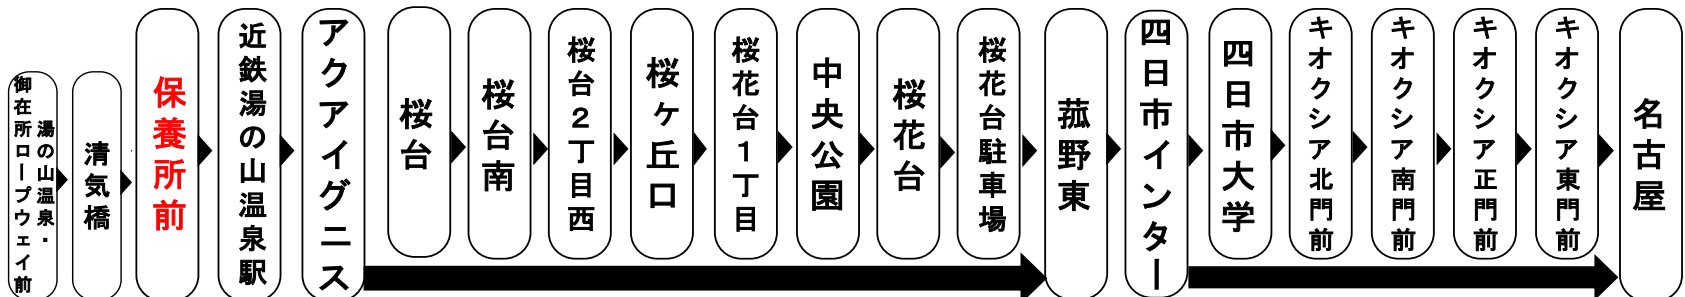

平日時刻表 (Weekdays)												
行先	時刻	7	8	9	10	11	12	13	14	15	16	17
【31】 高速経由 名古屋 NAGOYA											21	
【76】 近鉄湯の山温泉駅 KINTETSU YUNOYAMA-ONSEN Sta.									22			
【76】 アクアイグニス AQUA×IGNIS				52	27	24	28	19		23	7	46 夏 45
夏: 4月1日~11月30日の間で平日のみ運転 ※ 御在所ロープウェイ休業日は、終日運休いたします。(名古屋行のみ運行いたします)												
土日祝日時刻表 (Weekends)												
行先	時刻	7	8	9	10	11	12	13	14	15	16	17
【31】 高速経由 名古屋 NAGOYA			5 43						51		51	
【76】 近鉄湯の山温泉駅 KINTETSU YUNOYAMA-ONSEN Sta.			夏 5 夏 43	5 夏 45					冬 22			
【76】 アクアイグニス AQUA×IGNIS					0 31	夏 0 24 56	28 56	19 52	夏 22 夏 52	23	7 46	夏 9 夏 45
夏: 4月1日~11月30日の間で土・日祝日のみ運転 冬: 12月1日~3月31日の間で土・日祝日のみ運転 ※ 御在所ロープウェイ休業日は、終日運休いたします。(名古屋行のみ運行いたします)												

保養所前 02のりば 近鉄湯の山温泉駅・名古屋向き

抗菌・抗ウイルス加工

施工済

SIAA ISO 21702 SIAA ISO 22196

抗ウイルス加工 抗菌加工

ガラスコーティング施工

三重交通グループ

Yokkaichi bus location system