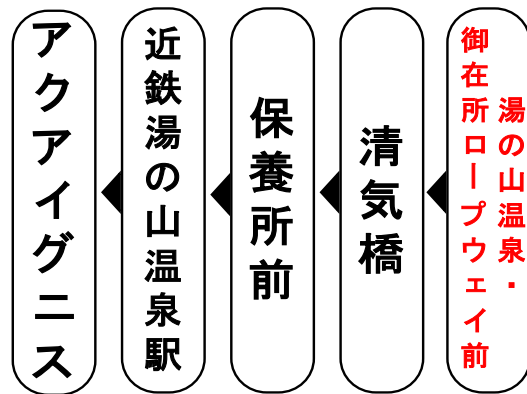

平日時刻表 (Weekdays)												
行先	時刻	7	8	9	10	11	12	13	14	15	16	17
【76】 近鉄湯の山温泉駅 KINTETSU YUNOYAMA-ONSEN Sta.									15			
【76】 アクアイグニス AQUA×IGNIS				45	20	17	21	12		16	0	夏 38
夏: 4月1日~11月30日の間で平日のみ運転												
※ 定期設備点検等で御在所ロープウェイ休業日には、バスの運行を終日休止いたします。												
土日祝日時刻表 (Weekends)												
行先	時刻	7	8	9	10	11	12	13	14	15	16	17
【76】 近鉄湯の山温泉駅 KINTETSU YUNOYAMA-ONSEN Sta.			夏 36						冬 15			
【76】 アクアイグニス AQUA×IGNIS				夏 38	24	17	21	12	夏 15	16	0	夏 2
		夏 58	58		夏 53	49	夏 49	45	夏 45		39	夏 38
夏: 4月1日~11月30日の間で土・日祝日のみ運転												
冬: 12月1日~3月31日の間で土・日祝日のみ運転												
※ 定期設備点検等で御在所ロープウェイ休業日には、バスの運行を終日休止いたします。												

湯の山温泉・御在所ロープウェイ前 01のりば 共用

異常気象等による 高速道路不通時の措置について

積雪、凍結、その他自然災害等により 高速道路が不通の場合は、運休させていただく場合がありますので ご了承ください。

高速道路関係のお問合せ先 ●NEXCO 中日本 ハイウェイテレホン ●名古屋高速 ハイウェイテレホン
059-352-1620 052-919-3232

Yokkaichi bus location system

四日市バスロケーションシステム

QRコードを読み取ってサイトにアクセス!

スマホ用 バスの現在位置が確認できます 携帯用

I can check the current position of the bus

抗菌・抗ウイルス加工

施工済

SIAA ISO 21702 抗ウイルス加工 SIAA ISO 22196 抗菌加工

つり革、握り棒、手すり、肘置き、シートベルト等のお客様の手に触れる主要部分

施工店 株式会社 三井物産

Mie Kotsu Group 三重交通グループ

路線バス 時刻運賃検索

モバイルサイト <http://www.sanco.co.jp/> 三重交通公式モバイルサイトはこちら

スマートフォンサイト <http://www.sanco.co.jp/sp/> 三重交通公式スマートフォンサイトはこちら

お客様へのご案内

◇台風・積雪等により、お客様の安全が確保されない恐れのある場合は運休することがございます。
◇道路状況により、大幅に遅延する場合がございますのであらかじめご了承ください。

下記期間は土日祝日ダイヤで運行します

お盆期間 8月13日から8月15日

年末年始 12月30日から1月4日

車椅子でご乗車の際は、電話連絡のご協力をお願いいたします。

When you ride in a wheelchair,
I hope the cooperation your telephone contact