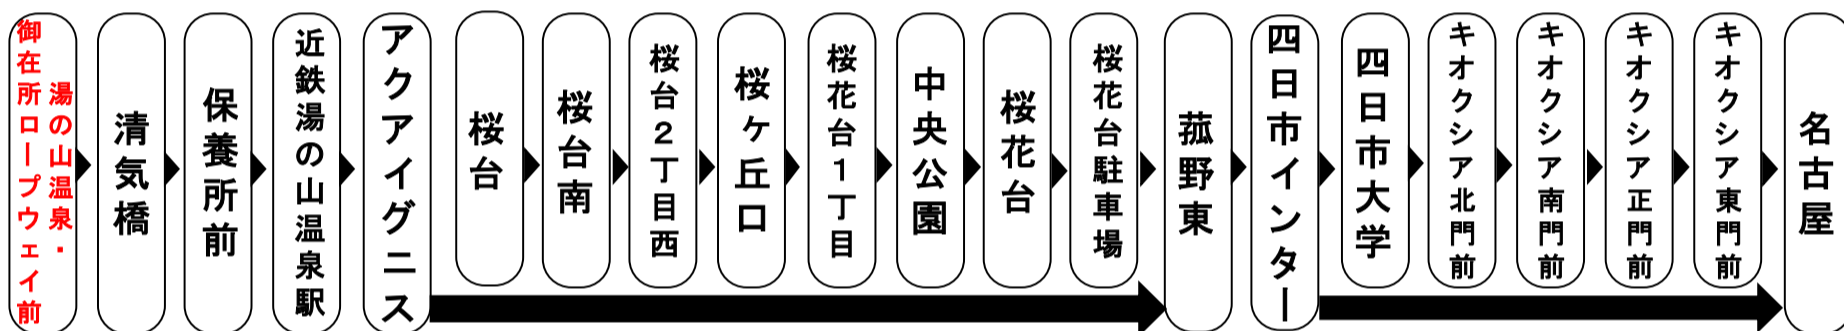

平日時刻表 (Weekdays)												
行先	時刻	7	8	9	10	11	12	13	14	15	16	17
【31】 高速経由											14	
名古屋	NAGOYA											

土日祝日時刻表 (Weekends)												
行先	時刻	7	8	9	10	11	12	13	14	15	16	17
【31】 高速経由												
名古屋	NAGOYA								44		44	

湯の山温泉・御在所ロープウェイ前 名古屋行きのりば

Yokkaichi bus location system

四日市バスロケーションシステム

QRコードを読み取ってサイトにアクセス!

スマホ用 携帯用

バスの現在位置が確認できます

I can check the current position of the bus

異常気象等による 高速道路不通時の措置について

積雪、凍結、その他自然災害等により 高速道路が不通の場合は、運休させていただく場合がありますので ご了承ください。

高速道路関係のお問合せ先 ●NEXCO 中日本 ハイウェイテレホン ●名古屋高速 ハイウェイテレホン
059-352-1620 052-919-3232

路線バス 時刻運賃検索

モバイルサイト <http://www.sanco.co.jp/>
三重交通公式モバイルサイトはこちら

スマートフォンサイト <http://www.sanco.co.jp/sp/>
三重交通公式スマートフォンサイトはこちら

抗菌・抗ウイルス加工

施工済

ISO 21702 ISO 22196
抗ウイルス加工 抗菌加工
ガラスコーティング施工済

施工箇所 つり革、握り棒、手すり、肘置き、シートベルト等のお客様の手に触れる主要部分

施工店 K株式会社

Mie Kotsu 三重交通グループ

お客様へのご案内

◇台風・積雪等により、お客様の安全が確保されない恐れのある場合は運休することがございます。
◇道路状況により、大幅に遅延する場合がございますのであらかじめご了承ください。

下記期間は土日祝日ダイヤで運行します

お盆期間 8月13日から8月15日

年末年始 12月30日から1月4日

車椅子でご乗車の際は、電話連絡のご協力をお願いいたします。
When you ride in a wheelchair,
I hope the cooperation your telephone contact