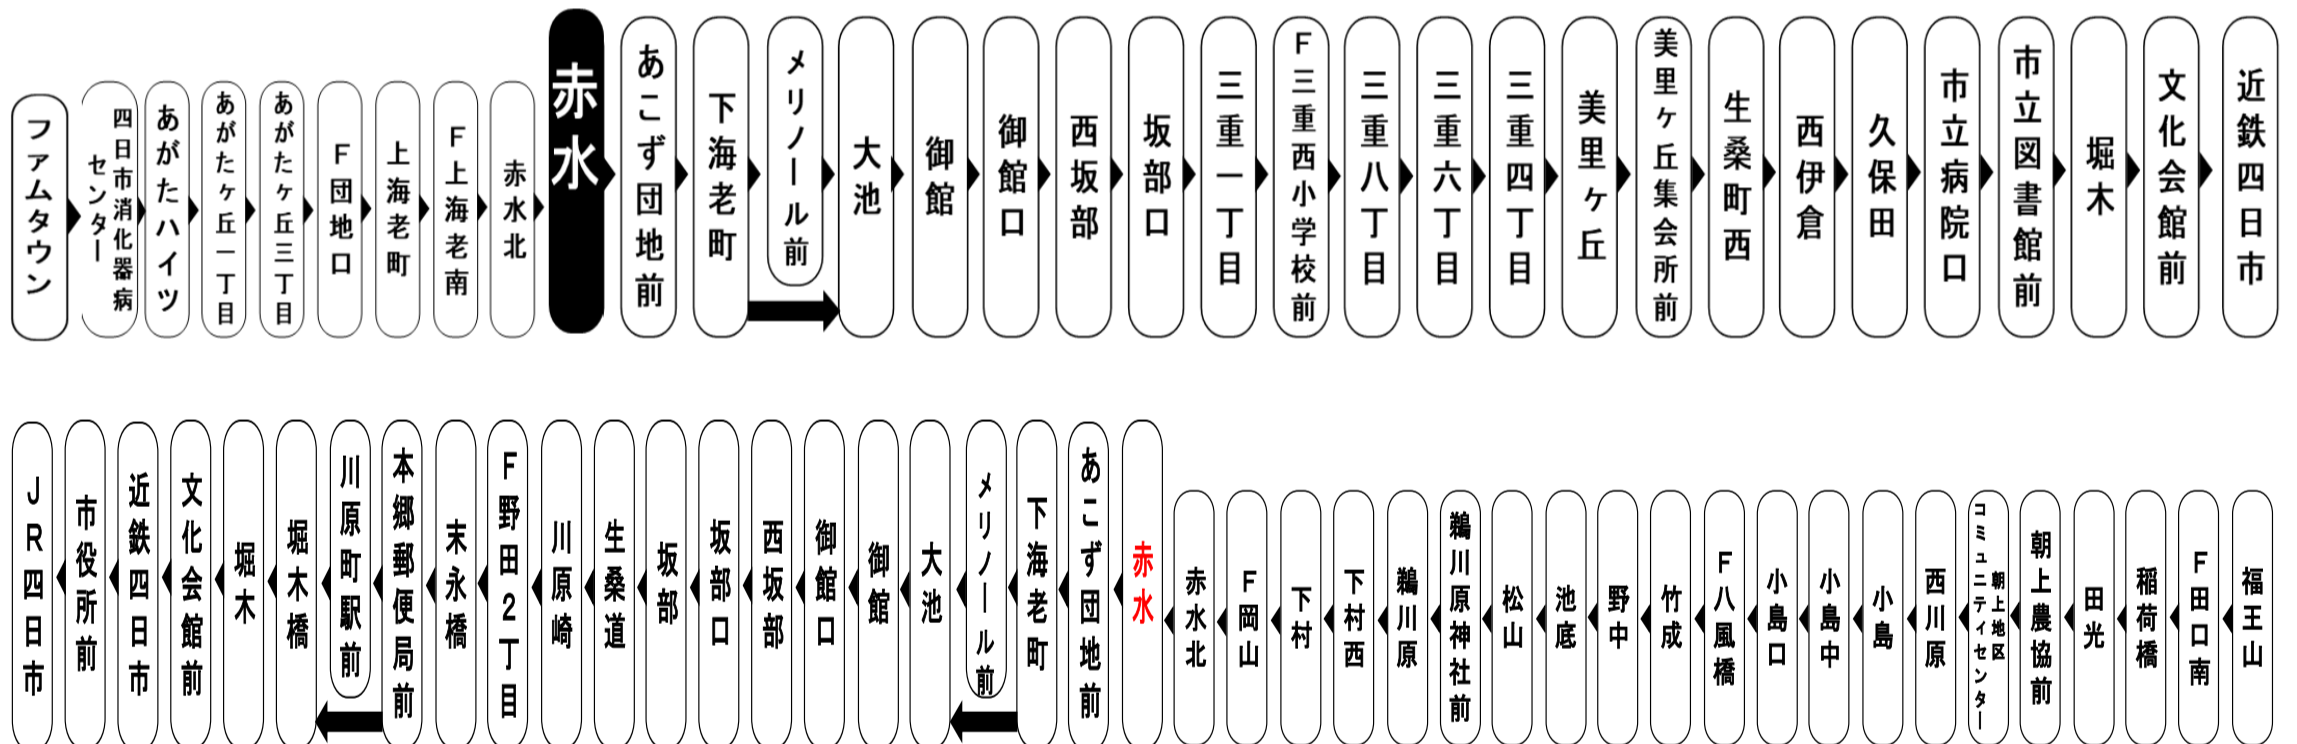

赤水 01のりば 近四向き

Yokkaichi bus location system
四日市バスロケーションシステム
 QRコードを読み取ってサイトにアクセス!
 スマホ用 バスの現在位置が確認できます 携帯用
 I can check the current position of the bus

路線バス 時刻運賃検索

モバイルサイト
<http://www.sanco.co.jp/>
 三重交通公式モバイルサイトはこちら