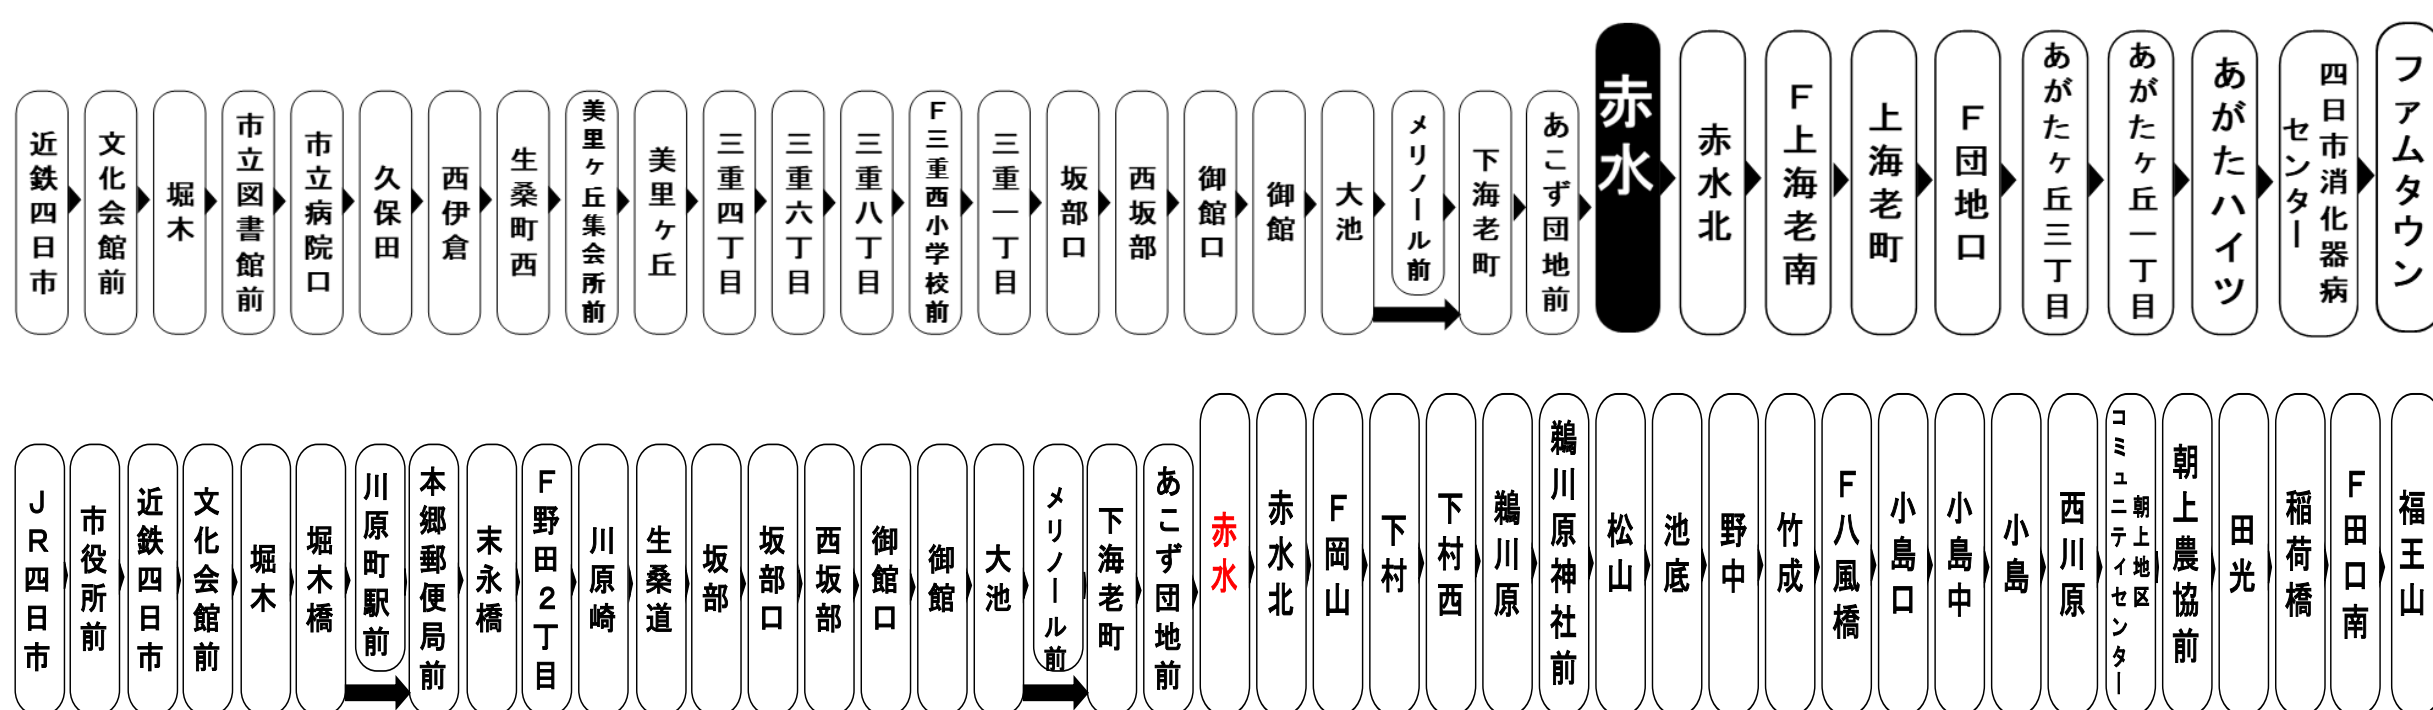

平日時刻表 (Weekdays)																	
行先	時刻	7	8	9	10	11	12	13	14	15	16	17	18	19	20	21	22
【44】 あがたハイツ経由 Via AGATA HEIGHTS ファミタウン四日市上海老 Famtown Yokkaichi Kamiabi	♿			消 36	消 36	消 26	消 26	消 26	消 26	消 26							
【44】 あがたハイツ経由 Via AGATA HEIGHTS 四日市消化器病センター Yokkaichi Shoukakibyō	♿	46									36	36					
【44】 あがたハイツ AGATA HEIGHTS	♿												16				16
【71】 福王山 FUKUOUZAN	♿	26	24											29	26	26	
消:消化器病センター経由																	
土曜時刻表 (Saturdays)																	
行先	時刻	7	8	9	10	11	12	13	14	15	16	17	18	19	20	21	22
【44】 あがたハイツ経由 Via AGATA HEIGHTS ファミタウン四日市上海老 Famtown Yokkaichi Kamiabi	♿	消 46		消 36	消 36	消 26	消 26	消 26	消 26	消 26							
【44】 あがたハイツ経由 Via AGATA HEIGHTS 四日市消化器病センター Yokkaichi Shoukakibyō	♿										36						
【44】 あがたハイツ AGATA HEIGHTS	♿			6										36		16	
【71】 福王山 FUKUOUZAN	♿		23		29		29		29		29	25	25	25	25		
消:消化器病センター経由																	
日祝日時刻表 (Weekends)																	
行先	時刻	7	8	9	10	11	12	13	14	15	16	17	18	19	20	21	22
【44】 あがたハイツ経由 Via AGATA HEIGHTS ファミタウン四日市上海老 Famtown Yokkaichi Kamiabi	♿	消 46		36	36	26	26	26	26	26				36	36		
【44】 あがたハイツ経由 Via AGATA HEIGHTS 四日市消化器病センター Yokkaichi Shoukakibyō	♿										36						
【44】 あがたハイツ AGATA HEIGHTS	♿			6										36		16	
【71】 福王山 FUKUOUZAN	♿		23		29		29		29		29	25	25	25	25		
消:消化器病センター経由																	

赤水 02のりば 福王山向き

Yokkaichi bus location system
四日市バスロケーションシステム
QRコードを読み取ってサイトにアクセス!
スマホ用 バスの現在位置が確認できます 携帯用
I can check the current position of the bus

路線バス 時刻運賃検索
モバイルサイト <http://www.sanco.co.jp/>
スマートフォンサイト <http://www.sanco.co.jp/sp/>

抗菌・抗ウイルス加工
施工済
SIAA ISO 21702 ISO 22196
抗ウイルス加工 抗菌加工
ガラスコーティング施工
ヤマトホールディングス株式会社
三重交通グループ

お客様へのご案内
◇台風・積雪等により、お客様の安全が確保されない恐れのある場合は運休することがございます。
◇道路状況により、大幅に遅延する場合がございますのであらかじめご了承ください。
下記期間は日祝日ダイヤで運行します
お盆期間 8月13日から8月15日
年末年始 12月30日から1月4日
♿ 車椅子でご乗車の際は、電話連絡のご協力をお願いいたします。
When you ride in a wheelchair,
I hope the cooperation your telephone contact

Inquiries about contact special chartered bus other bus of your left behind wheelchair Mie Kotsu Co.,Ltd.Yokkaichi office
お忘れ物・車椅子でご乗車の連絡・臨時/貸切バス その他 路線バスに関するお問い合わせは・・・三重交通株式会社 四日市営業所:059-323-0808