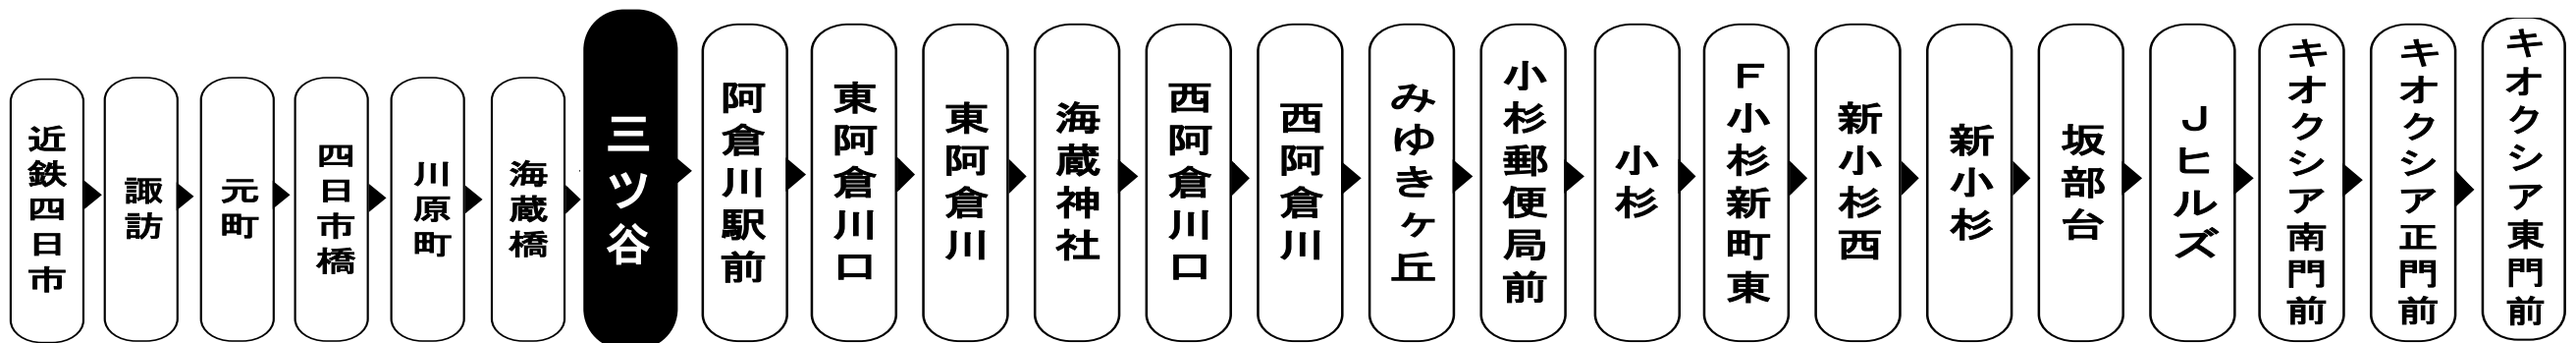

三ツ谷 01のりば 共用

Yokkaichi bus location system

四日市バスロケーションシステム

QRコードを読み取って
サイトにアクセス!

スマホ用 バスの現在位置が確認できます 携帯用

I can check the current position of the bus

路線バス 時刻運賃検索

モバイルサイト
http://www.sanco.co.jp/ /
三重交通公式モバイルサイト
はこちら

スマートフォンサイト
http://www.sanco.co.jp/ /
三重交通公式スマートフォン
サイトはこちら

抗菌・抗ウイルス加工

施工済

SIAA ISO 21702 SIAA ISO 22196
抗ウイルス加工 抗菌加工
ガラスコーティング施工済
ヤマモトホールディングス株式会社

施工箇所 つり革、握り棒、手すり、肘置き、シートベルト等のお客様の手に触れる主要部分

施工店 株式会社にて

Mie Kotsu 三重交通グループ

お客様へのご案内

◇台風・積雪等により、お客様の安全が確保されない恐れのある場合は運休することがございます。
◇道路状況により、大幅に遅延する場合がございますのであらかじめご了承ください。

下記期間は土日祝日ダイヤで運行します

お盆期間 8月13日から8月15日
年末年始 12月30日から1月4日

車椅子でご乗車の際は、電話連絡のご協力をお願いいたします。
When you ride in a wheelchair,
I hope the cooperation your telephone contact