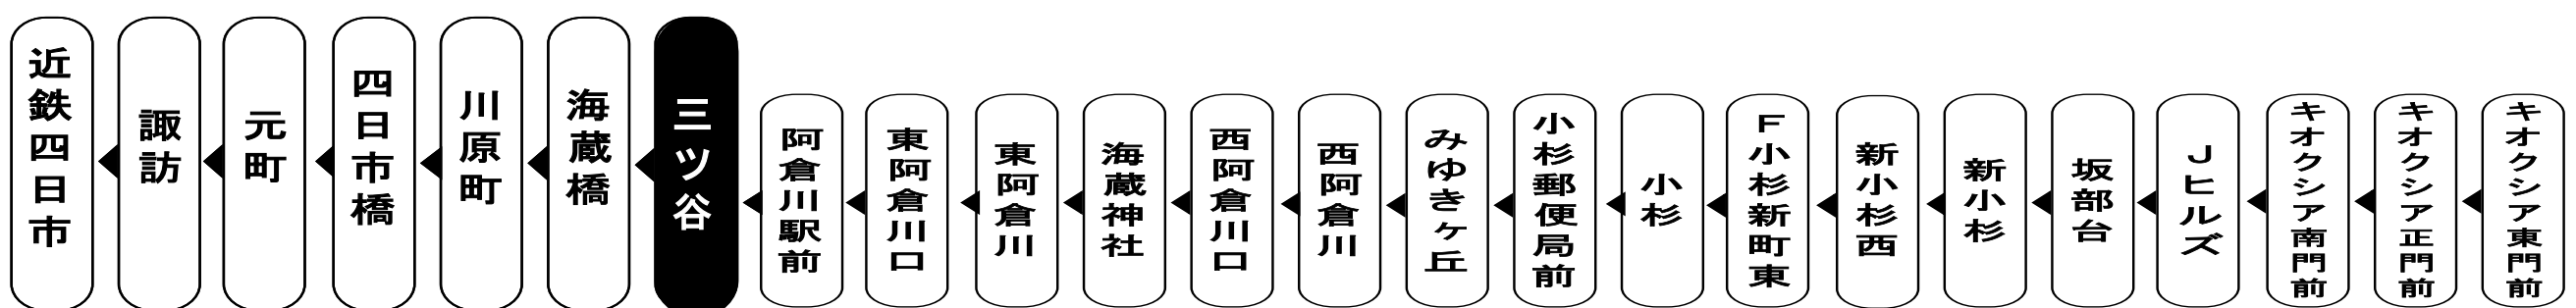

三ツ谷 01のりば 共用

Yokkaichi bus location system

四日市バスロケーションシステム

QRコードを読み取って
サイトにアクセス!

スマホ用 バスの現在位置が確認できます 携帯用

I can check the current position of the bus

路線バス 時刻運賃検索

モバイルサイト
http://www.sanco.co.jp/ /
三重交通公式モバイルサイト
はこちら