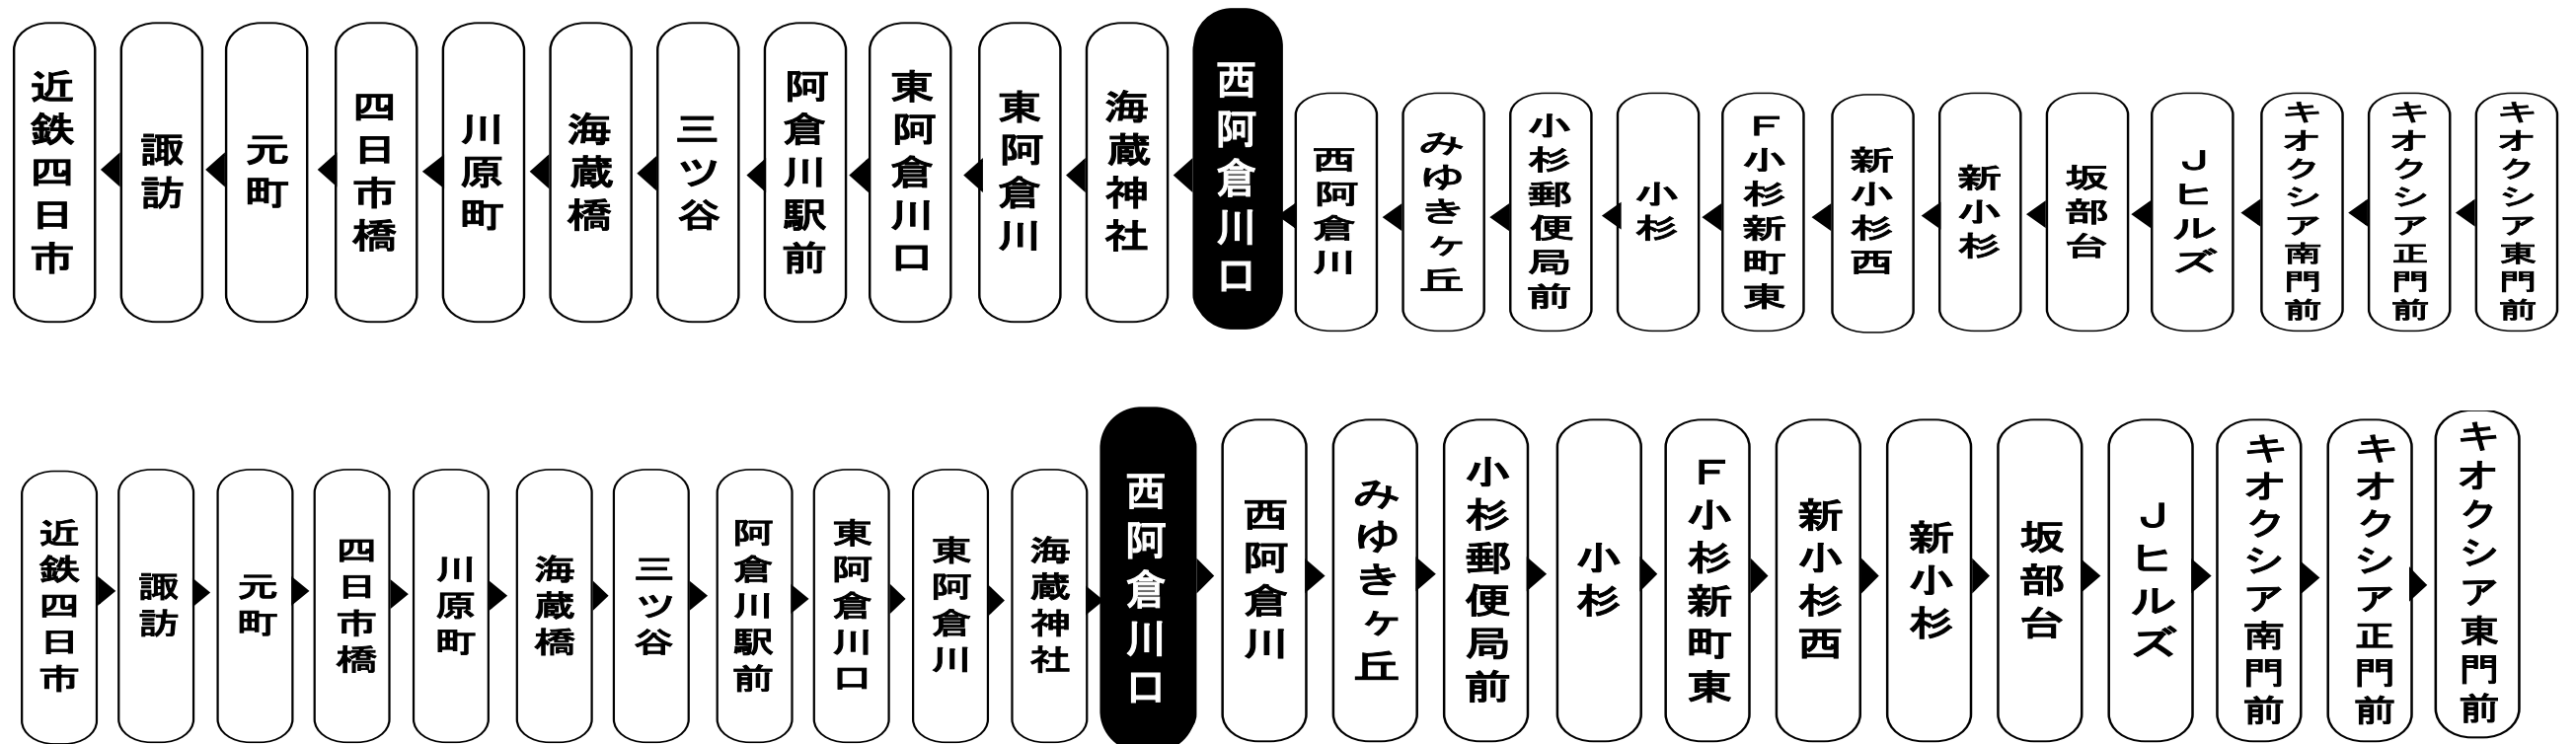

西阿倉川口 01のりば 共用

Yokkaichi bus location system

四日市バスロケーションシステム

QRコードを読み取って
サイトにアクセス!

スマホ用 バスの現在位置が確認できます 携帯用

I can check the current position of the bus

路線バス
時刻運賃検索

モバイルサイト
http://www.sanco.co.jp/l/
三重交通公式モバイルサイト
はこちら

スマートフォンサイト
http://www.sanco.co.jp/sp/
三重交通公式スマートフォン
サイトはこちら

抗菌・抗ウイルス加工

SIAA ISO 21702 SIAA ISO 22196

施工済

施工箇所 つり革、握り棒、手すり、設置
き、シートベルト等のお客様
の手に触れる主要部分

施工店 K株式会社

Mie Kotsu 三重交通グループ

お客様へのご案内

◇台風・積雪等により、お客様の安全が確保されない恐れのある場合は運休することがございます。

◇道路状況により、大幅に遅延する場合がございますのであらかじめご了承ください。

下記期間は土日祝日ダイヤで運行します

お盆期間 8月13日から8月15日

年末年始 12月30日から1月4日

車椅子でご乗車の際は、電話連絡のご協力をお願いいたします。

When you ride in a wheelchair,
I hope the cooperation your telephone contact