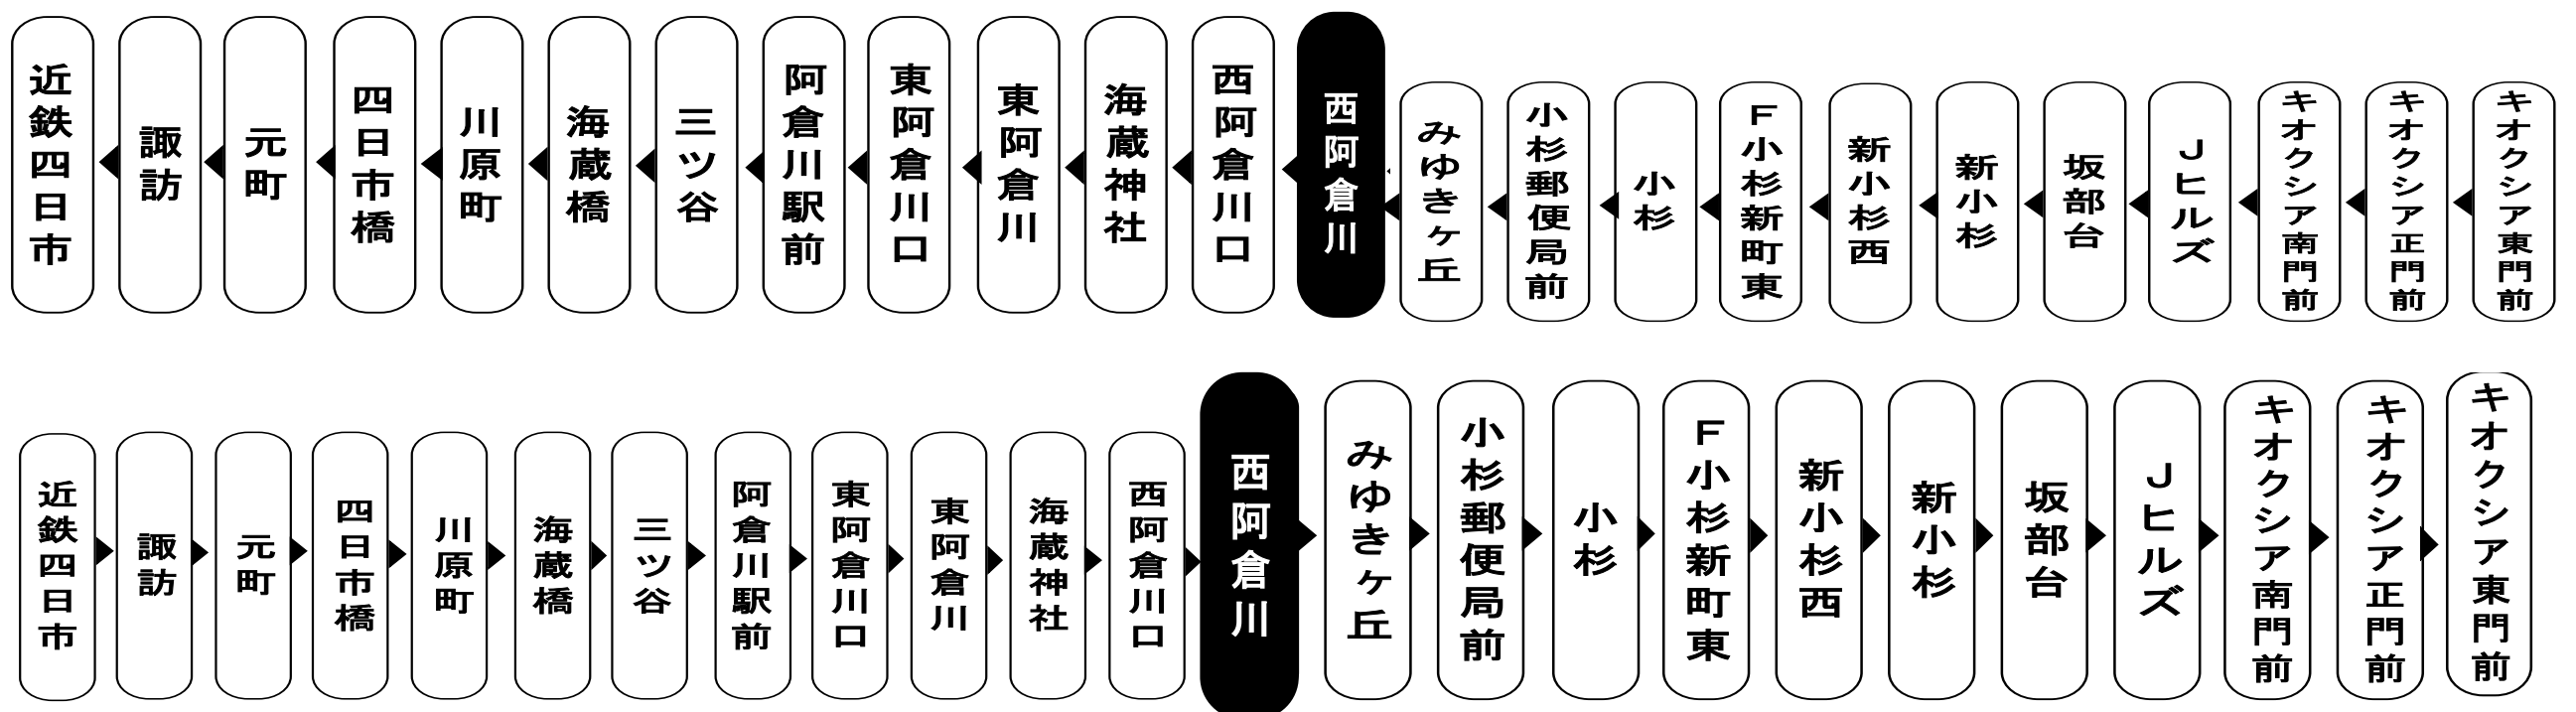

平日時刻表 (Weekdays)

行先	時刻	6	7	8	9	10	11	12	13	14	15	16	17	18	19	20	21	22	
【11】 近鉄四日市 KINTETSU YOKKAICHI Sta.		29	29	29	39	24	9	57	54	54	54	54	50	40	13	16			
		59	59	59			54												
Jヒルズ・キオクシア方面行きは、向かい側にてお待ちください																			
【11】 小杉経由 Via KOSUGI Jヒルズ J-HILLS					10	40	25		23	23	23	13		42	45		13	8	
【11】 小杉経由 Via KOSUGI キオクシア正門前 KIOXIA Seimon Mae													13						
【11】 小杉経由 Via KOSUGI キオクシア東門前 KIOXIA Higashimon Mae				15				23											

土日祝日時刻表 (Weekends)

行先	時刻	6	7	8	9	10	11	12	13	14	15	16	17	18	19	20	21	22	
【11】 近鉄四日市 KINTETSU YOKKAICHI Sta.		59	54	54	54	54	54	54	54	54	54	54	54	54					
Jヒルズ・キオクシア方面行きは、向かい側にてお待ちください																			
【11】 小杉経由 Via KOSUGI Jヒルズ J-HILLS					23	23	23	23	23	23	23	23	23	23	23	23	23		
【11】 小杉経由 Via KOSUGI キオクシア正門前 KIOXIA SEIMON MAE				15															

西阿倉川 01のりば 共用

Yokkaichi bus location system

四日市バスロケーションシステム

QRコードを読み取って
サイトにアクセス!

スマホ用 バスの現在位置が確認できます 携帯用

I can check the current position of the bus

路線バス 時刻運賃検索

モバイルサイト
http://www.sanco.co.jp/ /
三重交通公式モバイルサイト
はこちら

スマートフォンサイト
http://www.sanco.co.jp/sp/ /
三重交通公式スマートフォン
サイトはこちら

抗菌・抗ウイルス加工

施工済

SIAA ISO 21702 SIAA ISO 22196
抗ウイルス加工 抗菌加工
ガラスコーティング施工済

施工箇所 つり革、握り棒、手すり、肘置き、シートベルト等のお客様の手に触れる主要部分

施工店 株式会社 三井物産

Mie Kotsu 三重交通グループ

お客様へのご案内

◇台風・積雪等により、お客様の安全が確保されない恐れのある場合は運休することがございます。
◇道路状況により、大幅に遅延する場合がございますのであらかじめご了承ください。

下記期間は土日祝日ダイヤで運行します

お盆期間 8月13日から8月15日

年末年始 12月30日から1月4日

車椅子でご乗車の際は、電話連絡のご協力をお願いいたします。

When you ride in a wheelchair,
I hope the cooperation your telephone contact

Inquiries about contact special chartered bus other bus of your left behind wheelchair Mie Kotsu Co.,Ltd.Yokkaichi office
お忘れ物・車椅子でご乗車の連絡・臨時/貸切バス その他 路線バスに関するお問い合わせは・・・三重交通株式会社 四日市営業所:059-323-0808