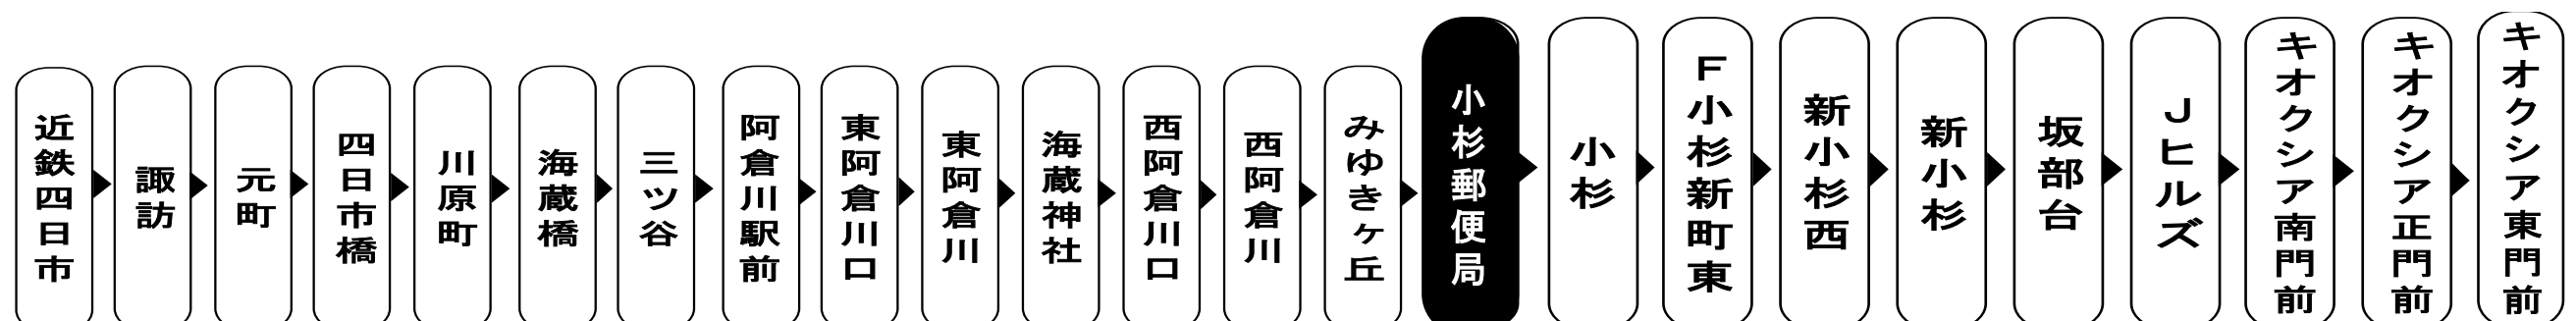

小杉郵便局前 01のりば 共用

Yokkaichi bus location system
四日市バスロケーションシステム
 QRコードを読み取って
 サイトにアクセス!
 スマホ用 携帯用
バスの現在位置が確認できます
 I can check the current position of the bus

路線バス
 時刻運賃検索

モバイルサイト
<http://www.sanco.co.jp/f/>
 三重交通公式モバイルサイト
 はこちら