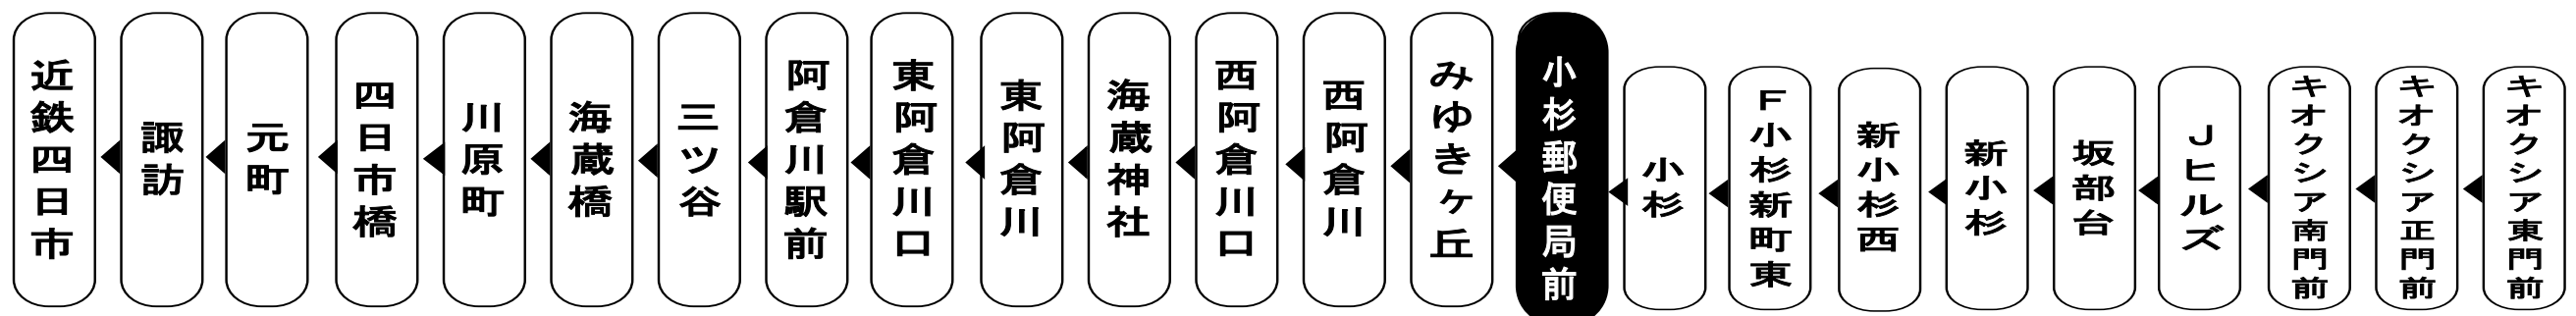

小杉郵便局前 01のりば 共用

Yokkaichi bus location system
四日市バスロケーションシステム
 QRコードを読み取って
 サイトにアクセス!
 スマホ用 携帯用
バスの現在位置が確認できます
 I can check the current position of the bus

路線バス
 時刻運賃検索

モバイルサイト
<http://www.sanco.co.jp/f/>
 三重交通公式モバイルサイト
 はこちら