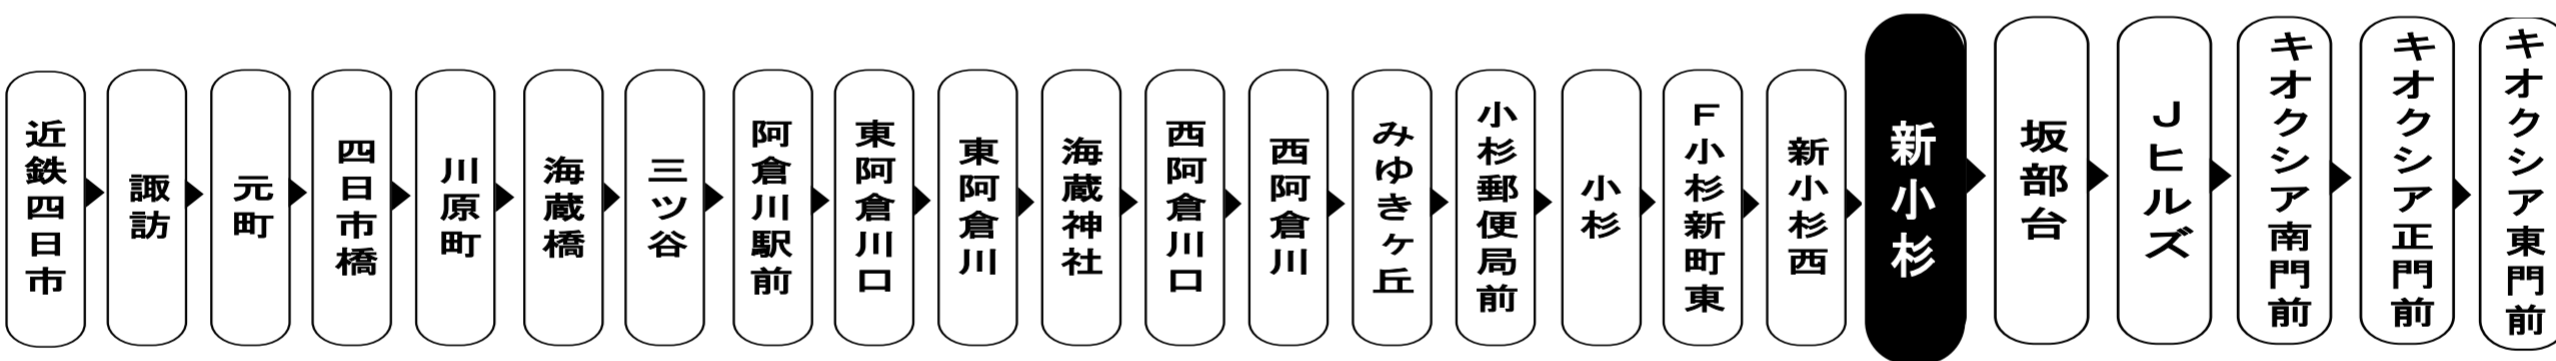

新小杉 01のりば 共用

Yokkaichi bus location system
四日市バスロケーションシステム

 QRコードを読み取ってサイトにアクセス!
スマホ用 バスの現在位置が確認できます **携帯用**
 I can check the current position of the bus

抗菌・抗ウイルス加工
施工済
 SIAA ISO 21702 SIAA ISO 22196
 抗ウイルス加工 抗菌加工
 ガラスコーティング施工済
 ヤマトホールディングス株式会社
 施工箇所 つり革、握り棒、手すり、肘置き、シートベルト等のお客様の手に触れる主要部分
 施工店 株式会社ごぼり
 Mie Kotsu Group 三重交通グループ

路線バス 時刻運賃検索
 モバイルサイト <http://www.sanco.co.jp/>
 三重交通公式モバイルサイトはこちら
 スマートフォンサイト <http://www.sanco.co.jp/sp/>
 三重交通公式スマートフォンサイトはこちら

お客様へのご案内
 ◇台風・積雪等により、お客様の安全が確保されない恐れのある場合は運休することがございます。
 ◇道路状況により、大幅に遅延する場合がございますのであらかじめご了承ください。
 下記期間は土日祝日ダイヤで運行します
 お盆期間 8月13日から8月15日
 年末年始 12月30日から1月4日