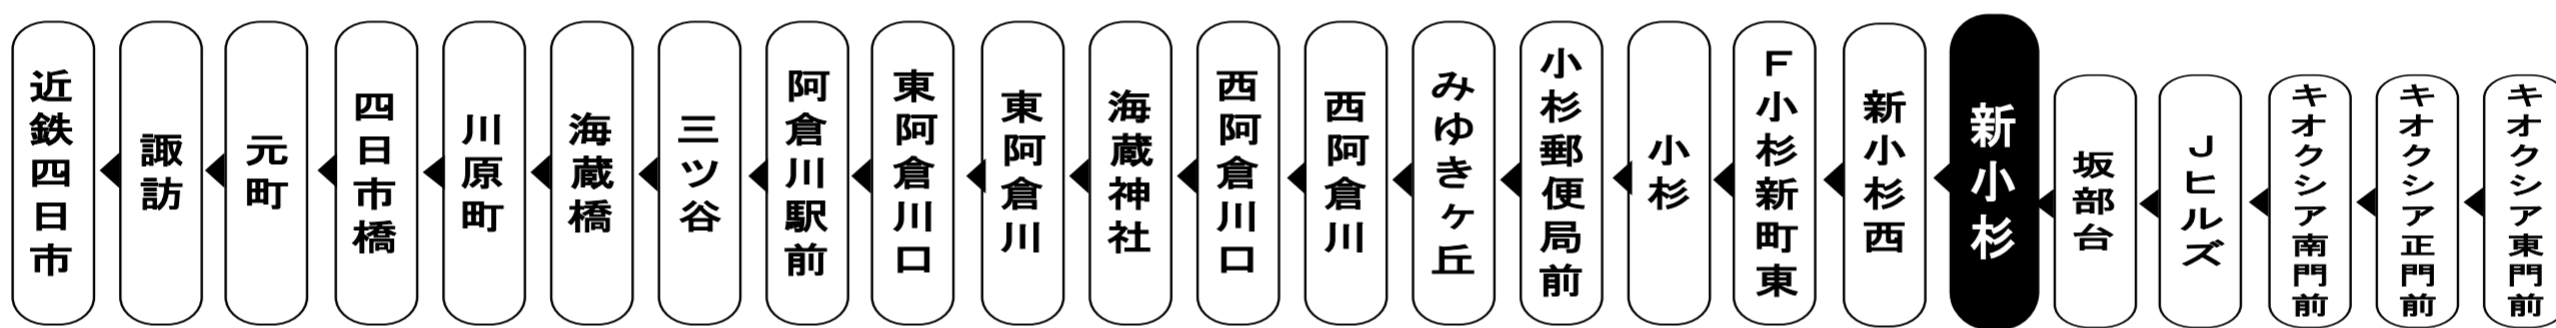

新小杉 01のりば 共用

Yokkaichi bus location system
四日市バスロケーションシステム

 QRコードを読み取ってサイトにアクセス!
スマホ用 バスの現在位置が確認できます **携帯用**
 I can check the current position of the bus

抗菌・抗ウイルス加工
施工済
 SIAA ISO 21702 SIAA ISO 22196
 抗ウイルス加工 抗菌加工
 ガラスコーティング施工済
 ヤマトホールディングス株式会社
 施工箇所 つり革、握り棒、手すり、肘置き、シートベルト等のお客様の手に触れる主要部分
 施工店 株式会社ごぼり
 Mie Kotsu Group 三重交通グループ

路線バス 時刻運賃検索
 モバイルサイト <http://www.sanco.co.jp/>
 三重交通公式モバイルサイトはこちら
 スマートフォンサイト <http://www.sanco.co.jp/sp/>
 三重交通公式スマートフォンサイトはこちら

お客様へのご案内
 ◇台風・積雪等により、お客様の安全が確保されない恐れのある場合は運休することがございます。
 ◇道路状況により、大幅に遅延する場合がございますのであらかじめご了承ください。
 下記期間は土日祝日ダイヤで運行します
 お盆期間 8月13日から8月15日
 年末年始 12月30日から1月4日