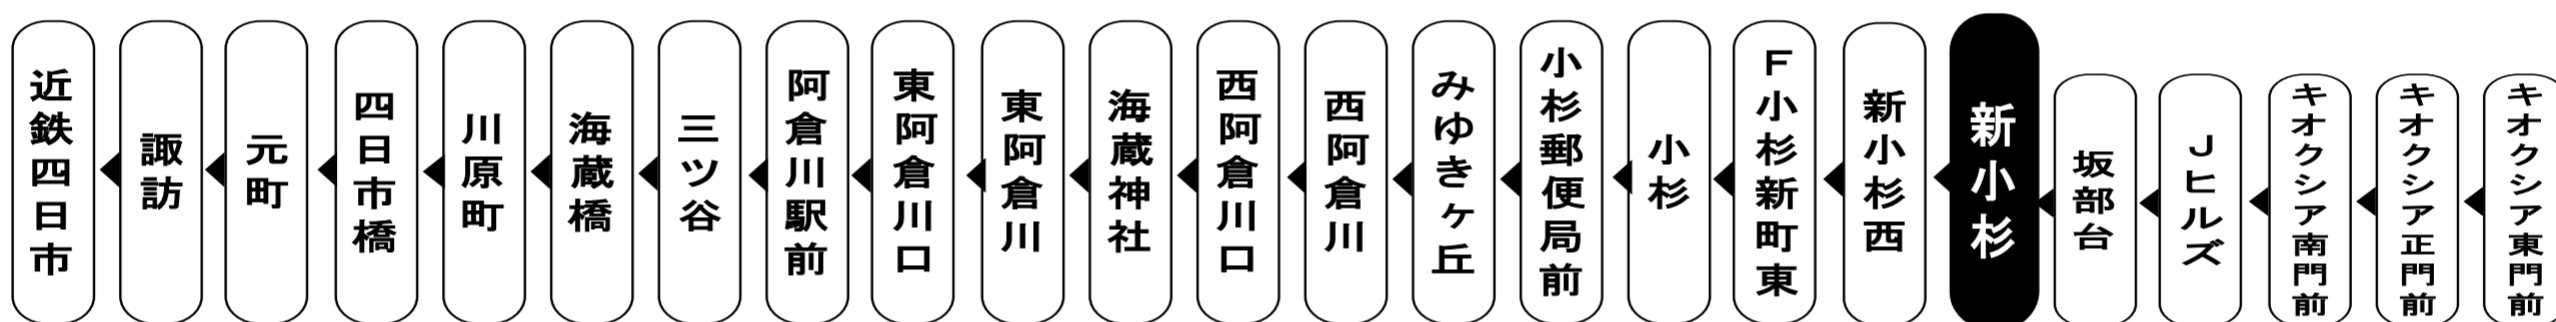

新小杉 01のりば 共用

Yokkaichi bus location system
四日市バスロケーションシステム
 QRコードを読み取って
 サイトにアクセス!
 スマホ用 バスの現在位置が確認できます 携帯用
 I can check the current position of the bus

抗菌・抗ウイルス加工
 施工済
 SIAA ISO 21702 SIAA ISO 22196
 抗ウイルス加工 抗菌加工
 ガラスコーティング施工済
 ヤマトホールディングス株式会社
 施工箇所 つり革、握り棒、手すり、肘置き、シートベルト等のお客様の手に触れる主要部分
 施工店 株式会社 〇〇〇
 Mie Kotsu 三重交通グループ

路線バス 時刻運賃検索
 モバイルサイト <http://www.sanco.co.jp/i/>
 三重交通公式モバイルサイトはこちら
 スマートフォンサイト <http://www.sanco.co.jp/sp/>
 三重交通公式スマートフォンサイトはこちら

お客様へのご案内
 ◇台風・積雪等により、お客様の安全が確保されない恐れのある場合は運休することがございます。
 ◇道路状況により、大幅に遅延する場合がございますのであらかじめご了承ください。
 下記期間は土日祝日ダイヤで運行します
 お盆期間 8月13日から8月15日
 年末年始 12月30日から1月4日