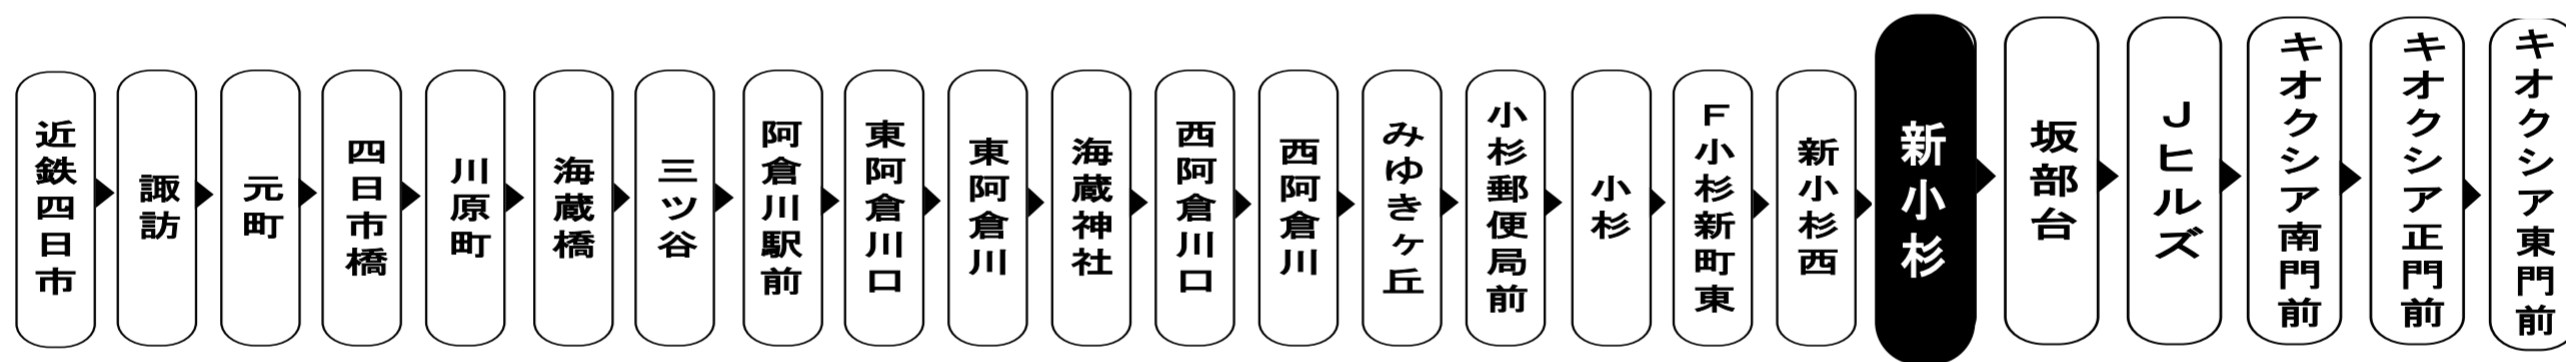

新小杉 01のりば 共用

Yokkaichi bus location system
四日市バスロケーションシステム
 QRコードを読み取って
 サイトにアクセス!
 スマホ用 バスの現在位置が確認できます 携帯用
 I can check the current position of the bus

抗菌・抗ウイルス加工
 施工済
 SIAA ISO 21702 SIAA ISO 22196
 抗ウイルス加工 抗菌加工
 ガラスコーティング施工済
 ヤマトホールディングス株式会社
 施工箇所 つり革、握り棒、手すり、肘置き、シートベルト等のお客様の手に触れる主要部分
 施工店 株式会社 〇〇〇
 Mie Kotsu 三重交通グループ

路線バス 時刻運賃検索
 モバイルサイト <http://www.sanco.co.jp/i/>
 三重交通公式モバイルサイトはこちら
 スマートフォンサイト <http://www.sanco.co.jp/sp/>
 三重交通公式スマートフォンサイトはこちら

お客様へのご案内
 ◇台風・積雪等により、お客様の安全が確保されない恐れのある場合は運休することがございます。
 ◇道路状況により、大幅に遅延する場合がございますのであらかじめご了承ください。
 下記期間は土日祝日ダイヤで運行します
 お盆期間 8月13日から8月15日
 年末年始 12月30日から1月4日