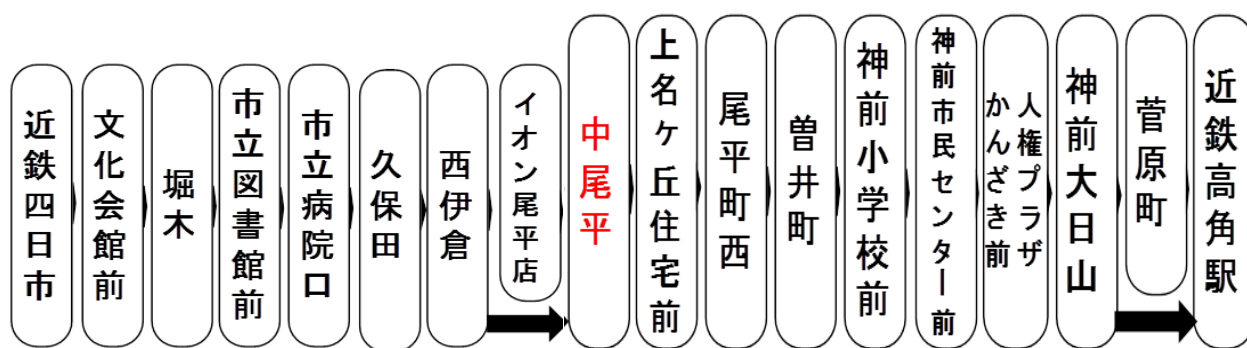

中尾平 02のりば 神前向き

近鉄四日市 笹川方面へは
東側のバス停を御利用下さい

Yokkaichi bus location system
四日市バスロケーションシステム
 QRコードを読み取って
 サイトにアクセス!
スマホ用 バスの現在位置が確認できます **携帯用**
 I can check the current position of the bus

路線バス 時刻運賃検索

モバイルサイト
<http://www.sanco.co.jp/>
 三重交通公式モバイルサイト
 はこちら