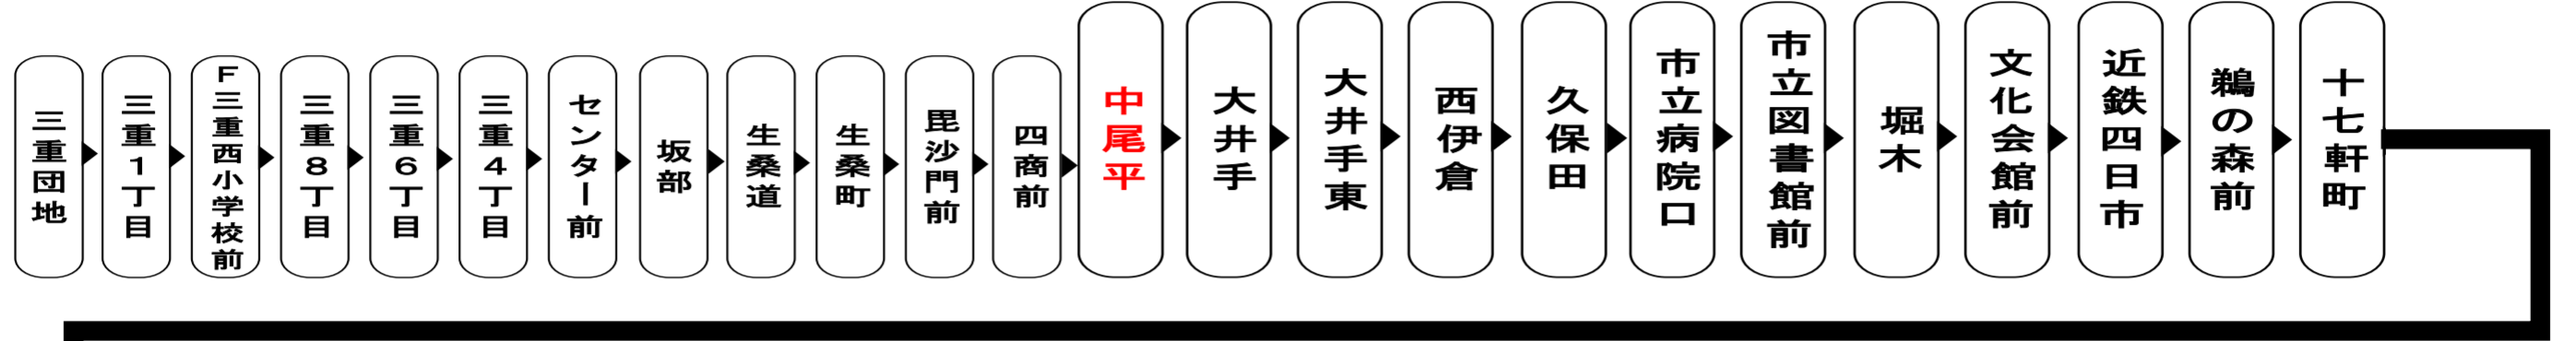

Yokkaichi bus location system  
四日市バスロケーションシステム  
QRコードを読み取ってサイトにアクセス!  
I can check the current position of the bus

路線バス 時刻運賃検索

モバイルサイト  
http://www.sanco.co.jp/i/  
三重交通公式モバイルサイトはこちら

スマートフォンサイト  
http://www.sanco.co.jp/sp/  
三重交通公式スマートフォンサイトはこちら

**お客様へのご案内**

◇台風・積雪等により、お客様の安全が確保されない恐れのある場合は運休することがございます。  
◇道路状況により、大幅に遅延する場合がございますのであらかじめご了承ください。

下記期間は日祝日ダイヤで運行します

お盆期間 8月13日から8月15日  
年末年始 12月30日から1月4日

車椅子でご乗車の際は、電話連絡のご協力をお願いいたします。  
When you ride in a wheelchair,  
I hope the cooperation your telephone contact