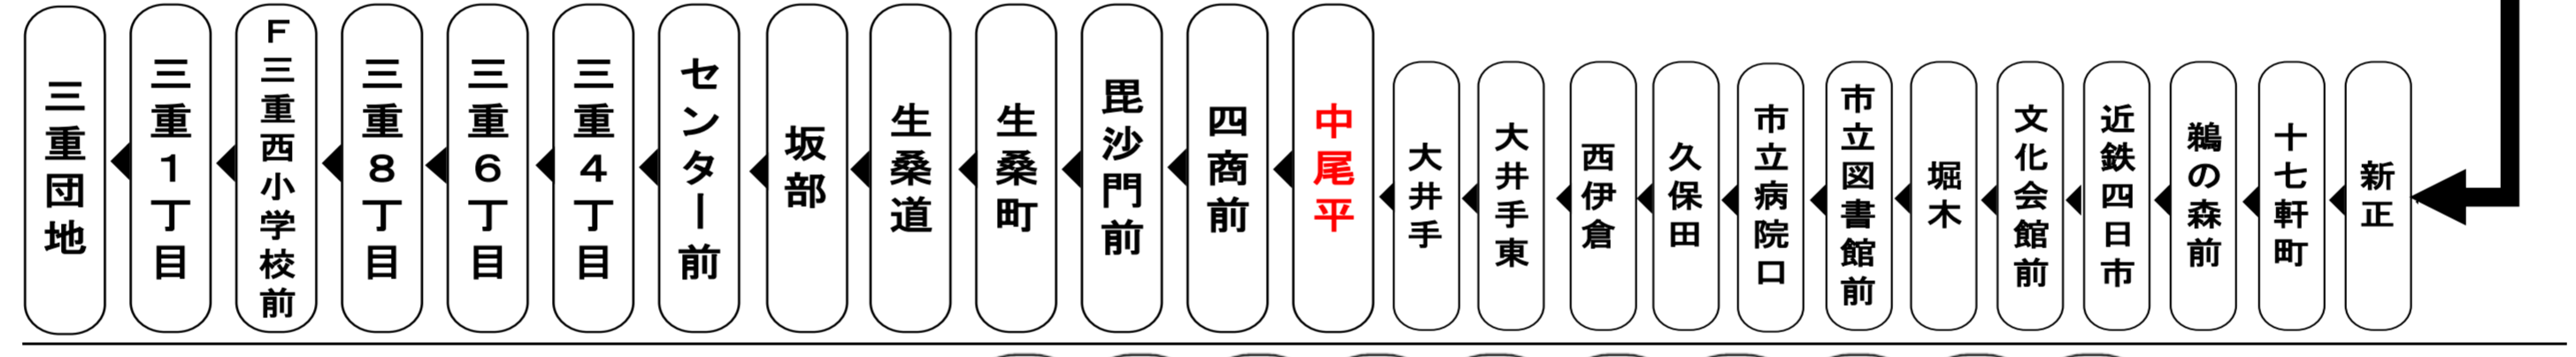

口:イオン尾平店終由 菅:菅原町終由 中尾平 01のりば 団地向き 中尾平 01のりば 団地向き

Yokkaichi bus location system 四日市バスロケーションシステム QRコードを読み取ってサイトにアクセス! バスの現在位置が確認できます

路線バス 時刻運賃検索

モバイルサイト http://www.sanco.co.jp/i/ 三重交通公式モバイルサイトはこちら

スマートフォンサイト http://www.sanco.co.jp/sp/ 三重交通公式スマートフォンサイトはこちら

お客様へのご案内

◇台風・積雪等により、お客様の安全が確保されない恐れのある場合は運休することがございます。◇道路状況により、大幅に遅延する場合がございますのであらかじめご了承ください。

下記期間は日祝日ダイヤで運行します

お盆期間 8月13日から8月15日

年末年始 12月30日から1月4日

車椅子でご乗車の際は、電話連絡のご協力をお願いいたします。

When you ride in a wheelchair, I hope the cooperation your telephone contact

Inquiries about contact special chartered bus other bus of your left behind wheelchair Mie Kotsu Co.,Ltd.Yokkaichi office お忘れ物・車椅子でご乗車の連絡・臨時/貸切バス その他 路線バスに関するお問い合わせは・・・三重交通株式会社 四日市営業所:059-323-0808