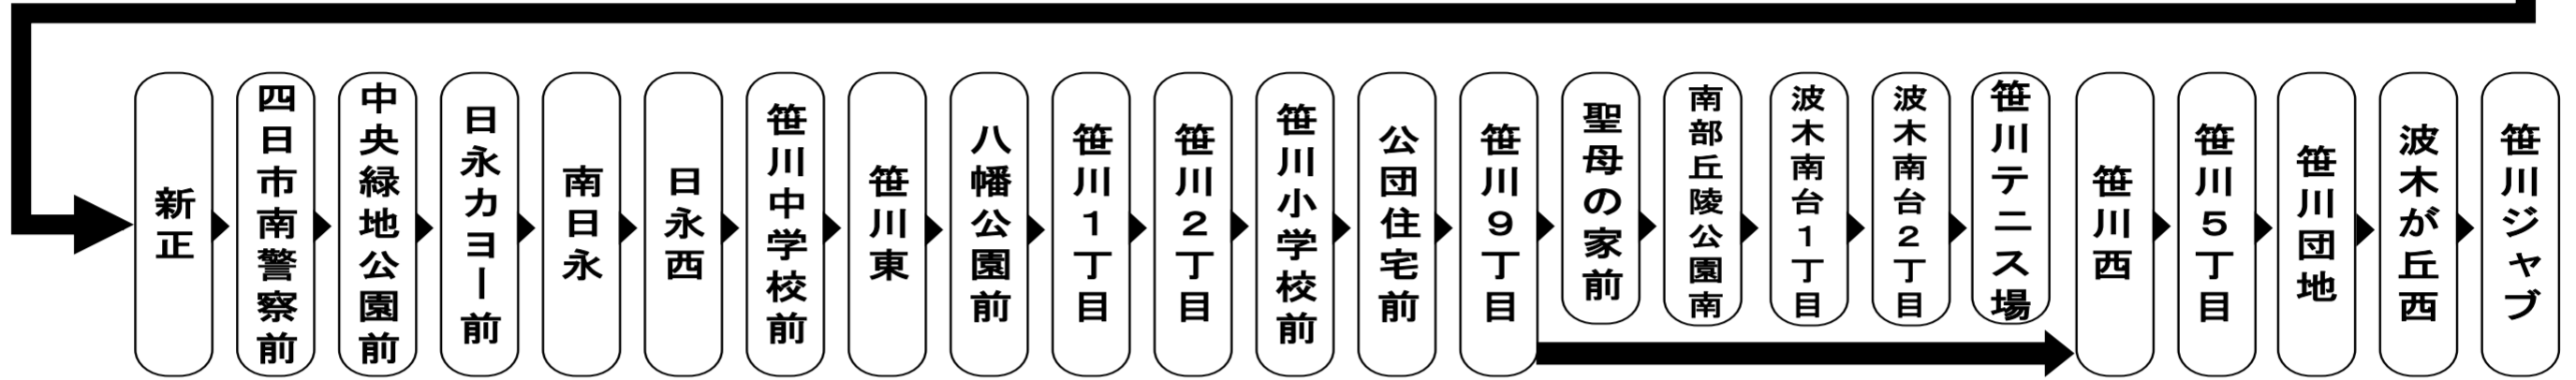

Yokkaichi bus location system
四日市バスロケーションシステム
QRコードを読み取ってサイトにアクセス!
I can check the current position of the bus

路線バス 時刻運賃検索

モバイルサイト
http://www.sanco.co.jp/i/
三重交通公式モバイルサイトはこちら

スマートフォンサイト
http://www.sanco.co.jp/sp/
三重交通公式スマートフォンサイトはこちら

お客様へのご案内

◇台風・積雪等により、お客様の安全が確保されない恐れのある場合は運休することがございます。
◇道路状況により、大幅に遅延する場合がございますのであらかじめご了承ください。

下記期間は日祝日ダイヤで運行します

お盆期間 8月13日から8月15日
年末年始 12月30日から1月4日

車椅子でご乗車の際は、電話連絡のご協力をお願いいたします。
When you ride in a wheelchair,
I hope the cooperation your telephone contact

Inquiries about contact special chartered bus other bus of your left behind wheelchair Mie Kotsu Co.,Ltd.Yokkaichi office
お忘れ物・車椅子でご乗車の連絡・臨時/貸切バス その他 路線バスに関するお問い合わせは・・・三重交通株式会社 四日市営業所:059-323-0808