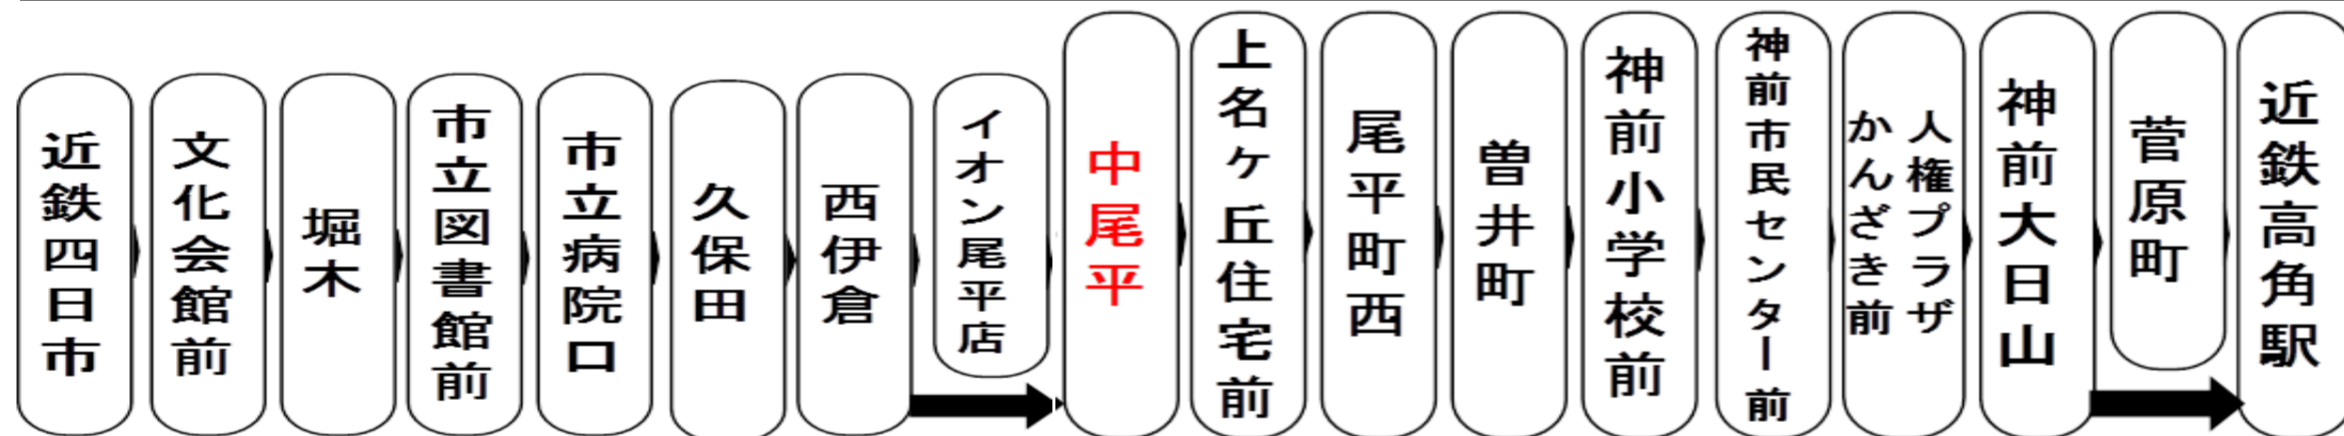

Yokkaichi bus location system  
四日市バスロケーションシステム  
QRコードを読み取ってサイトにアクセス!  
I can check the current position of the bus

路線バス 時刻運賃検索

モバイルサイト  
http://www.sanco.co.jp/i/  
三重交通公式モバイルサイトはこちら

スマートフォンサイト  
http://www.sanco.co.jp/sp/  
三重交通公式スマートフォンサイトはこちら