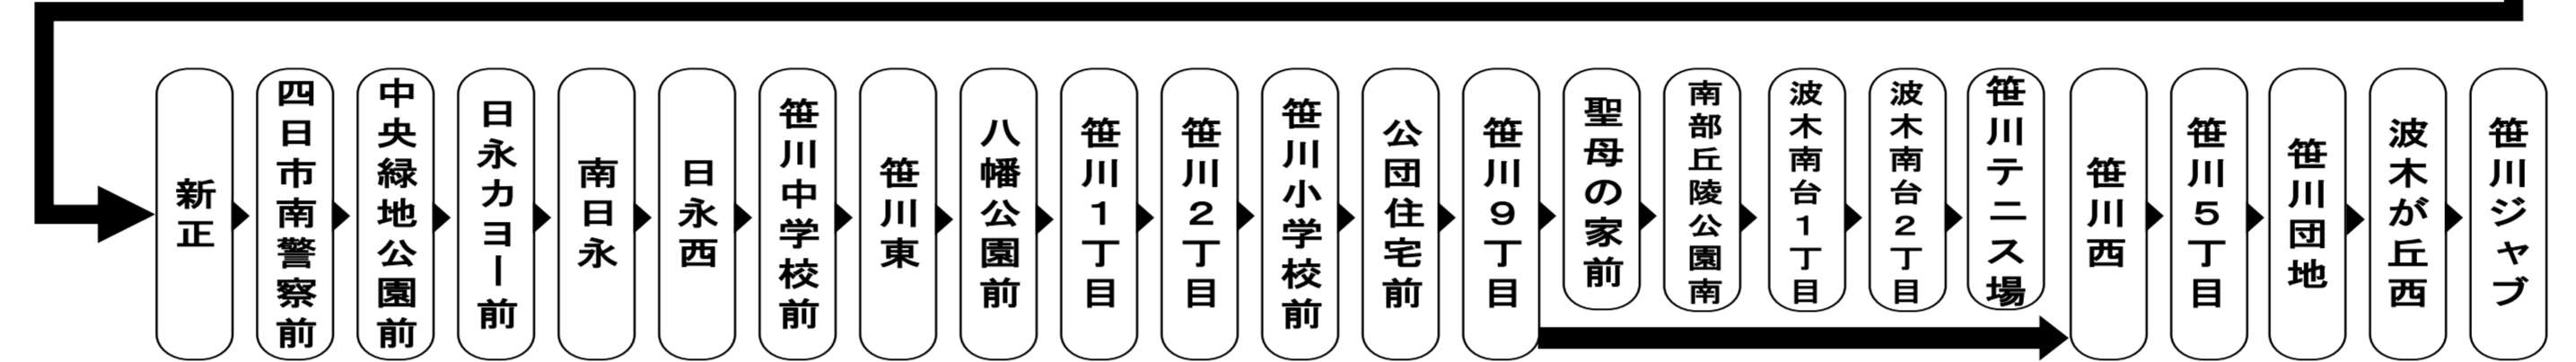

口:イオン尾平店終由 菅:菅原町終由 中尾平 01のりば 団地向き 中尾平 01のりば 団地向き

Yokkaichi bus location system 四日市バスロケーションシステム QRコードを読み取ってサイトにアクセス! バスの現在位置が確認できます

路線バス 時刻運賃検索

モバイルサイト http://www.sanco.co.jp/i/ 三重交通公式モバイルサイトはこちら

スマートフォンサイト http://www.sanco.co.jp/sp/ 三重交通公式スマートフォンサイトはこちら

お客様へのご案内

◇台風・積雪等により、お客様の安全が確保されない恐れのある場合は運休することがございます。◇道路状況により、大幅に遅延する場合がございますのであらかじめご了承ください。

下記期間は日祝日ダイヤで運行します

お盆期間 8月13日から8月15日

年末年始 12月30日から1月4日

車椅子でご乗車の際は、電話連絡のご協力をお願いいたします。

When you ride in a wheelchair, I hope the cooperation your telephone contact

Inquiries about contact special chartered bus other bus of your left behind wheelchair Mie Kotsu Co.,Ltd.Yokkaichi office お忘れ物・車椅子でご乗車の連絡・臨時/貸切バス その他 路線バスに関するお問い合わせは・・・三重交通株式会社 四日市営業所:059-323-0808