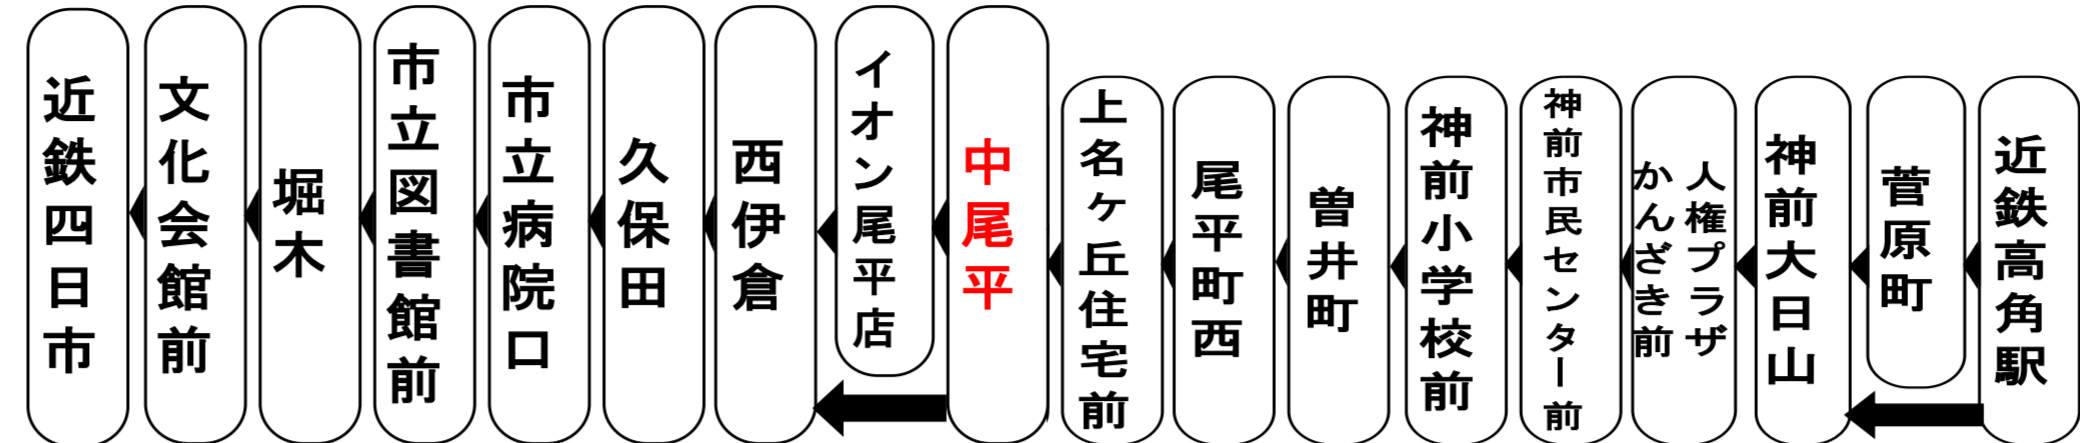

口:イオン尾平店終由 菅:菅原町終由 中尾平 01のりば 団地向き 中尾平 01のりば 団地向き

Yokkaichi bus location system 四日市バスロケーションシステム QRコードを読み取ってサイトにアクセス! バスの現在位置が確認できます

路線バス 時刻運賃検索

モバイルサイト http://www.sanco.co.jp/i/ 三重交通公式モバイルサイトはこちら

スマートフォンサイト http://www.sanco.co.jp/sp/ 三重交通公式スマートフォンサイトはこちら

お客様へのご案内

◇台風・積雪等により、お客様の安全が確保されない恐れのある場合は運休することがございます。◇道路状況により、大幅に遅延する場合がございますのであらかじめご了承ください。

下記期間は日祝日ダイヤで運行します

お盆期間 8月13日から8月15日

年末年始 12月30日から1月4日

車椅子でご乗車の際は、電話連絡のご協力をお願いいたします。

When you ride in a wheelchair, I hope the cooperation your telephone contact

Inquiries about contact special chartered bus other bus of your left behind wheelchair Mie Kotsu Co.,Ltd.Yokkaichi office お忘れ物・車椅子でご乗車の連絡・臨時/貸切バス その他 路線バスに関するお問い合わせは・・・三重交通株式会社 四日市営業所:059-323-0808