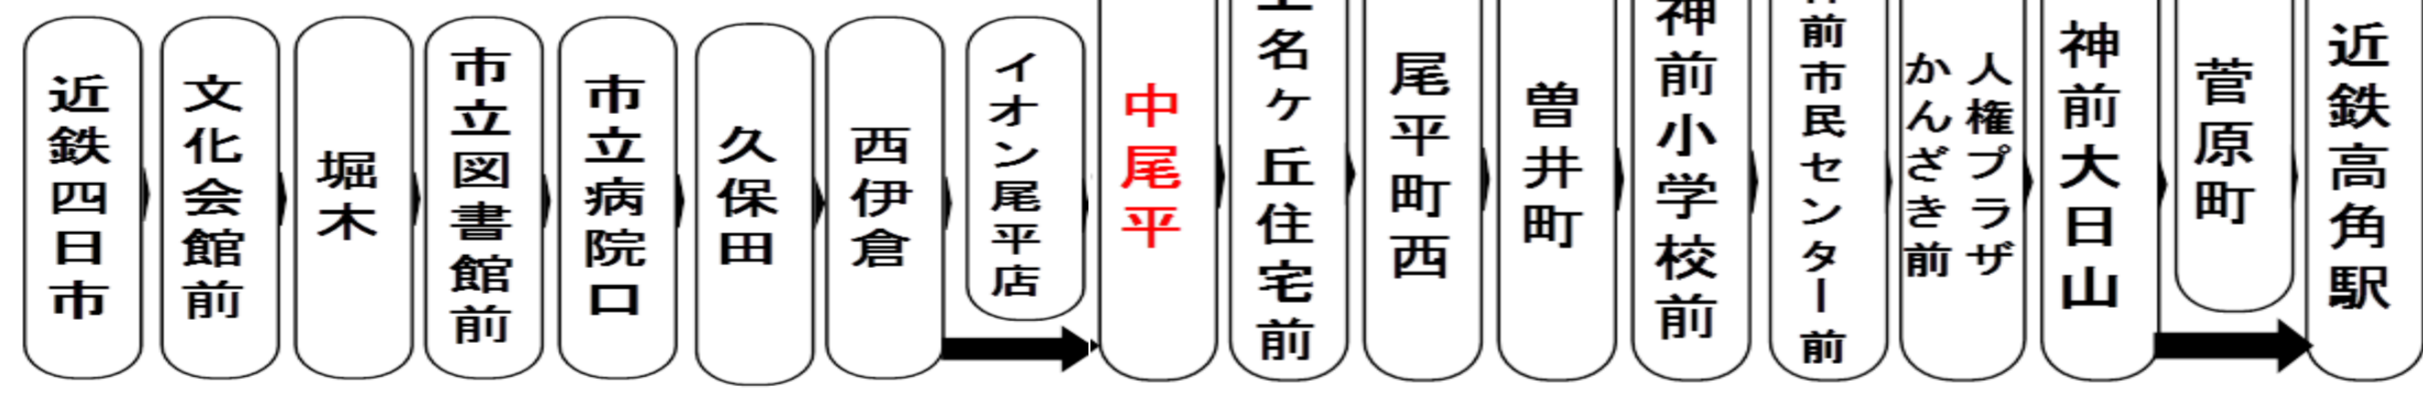

口:イオン尾平店終由 菅:菅原町終由 中尾平 01のりば 団地向き 中尾平 01のりば 団地向き

Yokkaichi bus location system 四日市バスロケーションシステム QRコードを読み取ってサイトにアクセス! バスの現在位置が確認できます

路線バス 時刻運賃検索

モバイルサイト http://www.sanco.co.jp/i/ 三重交通公式モバイルサイトはこちら

スマートフォンサイト http://www.sanco.co.jp/sp/ 三重交通公式スマートフォンサイトはこちら

お客様へのご案内

◇台風・積雪等により、お客様の安全が確保されない恐れのある場合は運休することがございます。◇道路状況により、大幅に遅延する場合がございますのであらかじめご了承ください。

下記期間は日祝日ダイヤで運行します

お盆期間 8月13日から8月15日

年末年始 12月30日から1月4日

車椅子でご乗車の際は、電話連絡のご協力をお願いいたします。

When you ride in a wheelchair, I hope the cooperation your telephone contact

Inquiries about contact special chartered bus other bus of your left behind wheelchair Mie Kotsu Co.,Ltd.Yokkaichi office お忘れ物・車椅子でご乗車の連絡・臨時/貸切バス その他 路線バスに関するお問い合わせは・・・三重交通株式会社 四日市営業所:059-323-0808