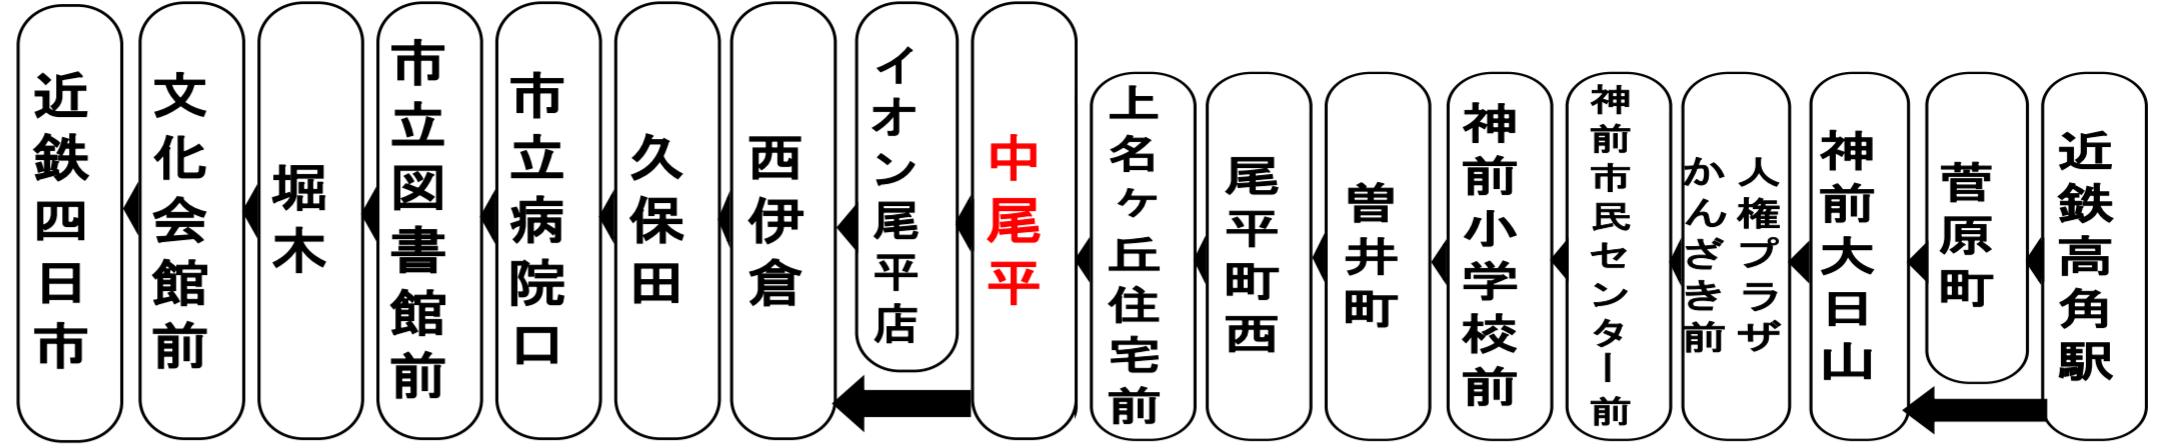

Yokkaichi bus location system  
四日市バスロケーションシステム  
QRコードを読み取ってサイトにアクセス!  
I can check the current position of the bus

路線バス 時刻運賃検索

モバイルサイト  
http://www.sanco.co.jp/i/  
三重交通公式モバイルサイトはこちら

スマートフォンサイト  
http://www.sanco.co.jp/sp/  
三重交通公式スマートフォンサイトはこちら