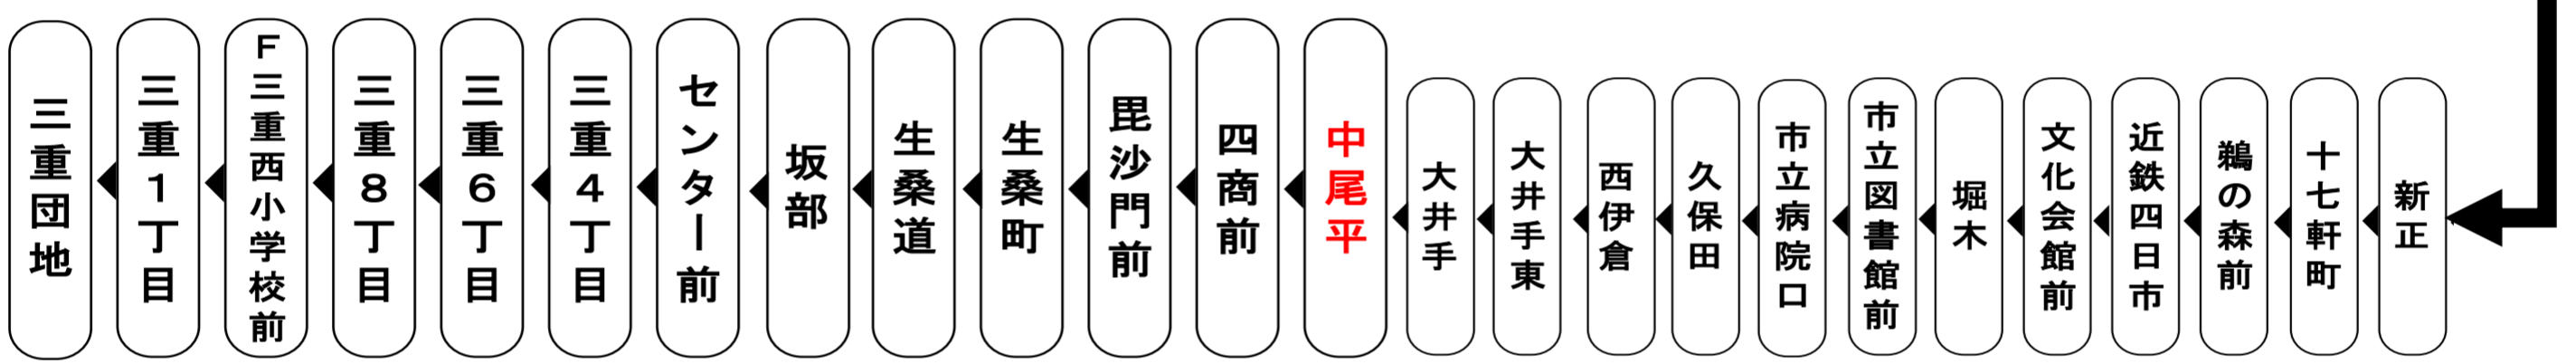

Yokkaichi bus location system  
四日市バスロケーションシステム  
QRコードを読み取ってサイトにアクセス!  
I can check the current position of the bus

路線バス 時刻運賃検索

モバイルサイト  
http://www.sanco.co.jp/i/  
三重交通公式モバイルサイトはこちら

スマートフォンサイト  
http://www.sanco.co.jp/sp/  
三重交通公式スマートフォンサイトはこちら

**お客様へのご案内**

◇台風・積雪等により、お客様の安全が確保されない恐れのある場合は運休することがございます。  
◇道路状況により、大幅に遅延する場合がございますのであらかじめご了承ください。

下記期間は日祝日ダイヤで運行します

お盆期間 8月13日から8月15日  
年末年始 12月30日から1月4日

車椅子でご乗車の際は、電話連絡のご協力をお願いいたします。  
When you ride in a wheelchair,  
I hope the cooperation your telephone contact