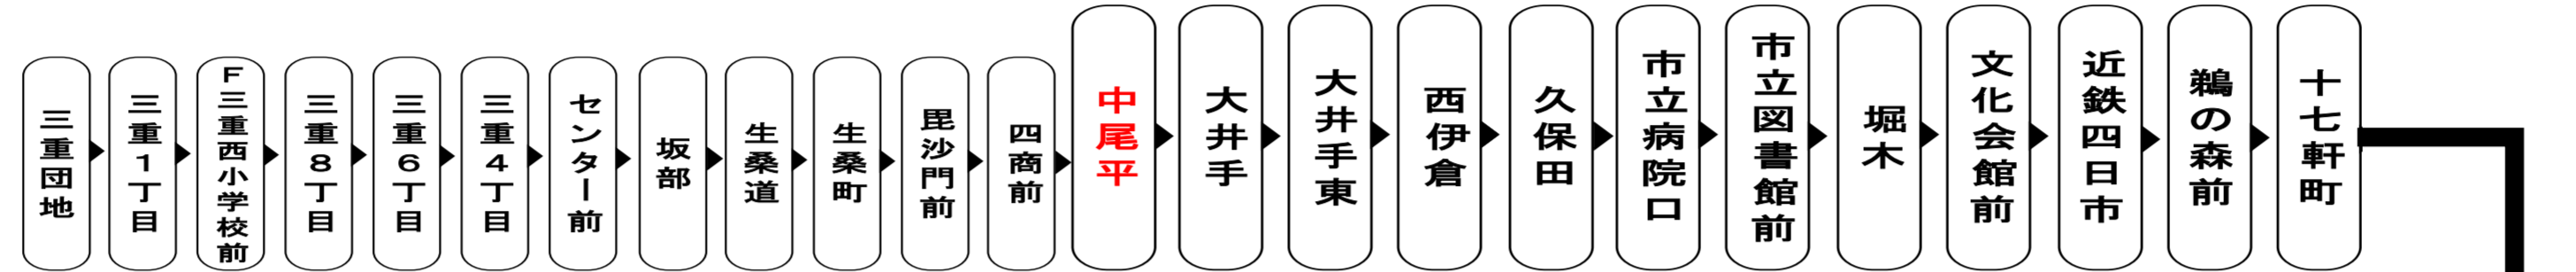

口:イオン尾平店終由 菅:菅原町終由 中尾平 01のりば 団地向き 中尾平 01のりば 団地向き

Yokkaichi bus location system 四日市バスロケーションシステム QRコードを読み取ってサイトにアクセス! バスの現在位置が確認できます

路線バス 時刻運賃検索

モバイルサイト http://www.sanco.co.jp/i/ 三重交通公式モバイルサイトはこちら

スマートフォンサイト http://www.sanco.co.jp/sp/ 三重交通公式スマートフォンサイトはこちら

お客様へのご案内

◇台風・積雪等により、お客様の安全が確保されない恐れのある場合は運休することがございます。◇道路状況により、大幅に遅延する場合がございますのであらかじめご了承ください。

下記期間は日祝日ダイヤで運行します

お盆期間 8月13日から8月15日

年末年始 12月30日から1月4日

車椅子でご乗車の際は、電話連絡のご協力をお願いいたします。

When you ride in a wheelchair, I hope the cooperation your telephone contact

Inquiries about contact special chartered bus other bus of your left behind wheelchair Mie Kotsu Co.,Ltd.Yokkaichi office お忘れ物・車椅子でご乗車の連絡・臨時/貸切バス その他 路線バスに関するお問い合わせは・・・三重交通株式会社 四日市営業所:059-323-0808