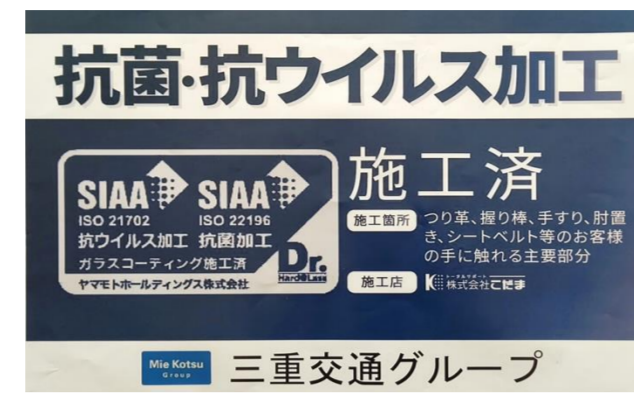

口:イオン尾平店終由 菅:菅原町終由 中尾平 01のりば 団地向き 中尾平 01のりば 団地向き

Yokkaichi bus location system 四日市バスロケーションシステム QRコードを読み取ってサイトにアクセス! バスの現在位置が確認できます

路線バス 時刻運賃検索

モバイルサイト http://www.sanco.co.jp/i/ 三重交通公式モバイルサイトはこちら

スマートフォンサイト http://www.sanco.co.jp/sp/ 三重交通公式スマートフォンサイトはこちら

お客様へのご案内

◇台風・積雪等により、お客様の安全が確保されない恐れのある場合は運休することがございます。◇道路状況により、大幅に遅延する場合がございますのであらかじめご了承ください。

下記期間は日祝日ダイヤで運行します

お盆期間 8月13日から8月15日

年末年始 12月30日から1月4日

車椅子でご乗車の際は、電話連絡のご協力をお願いいたします。

When you ride in a wheelchair, I hope the cooperation your telephone contact

Inquiries about contact special chartered bus other bus of your left behind wheelchair Mie Kotsu Co.,Ltd.Yokkaichi office お忘れ物・車椅子でご乗車の連絡・臨時/貸切バス その他 路線バスに関するお問い合わせは・・・三重交通株式会社 四日市営業所:059-323-0808