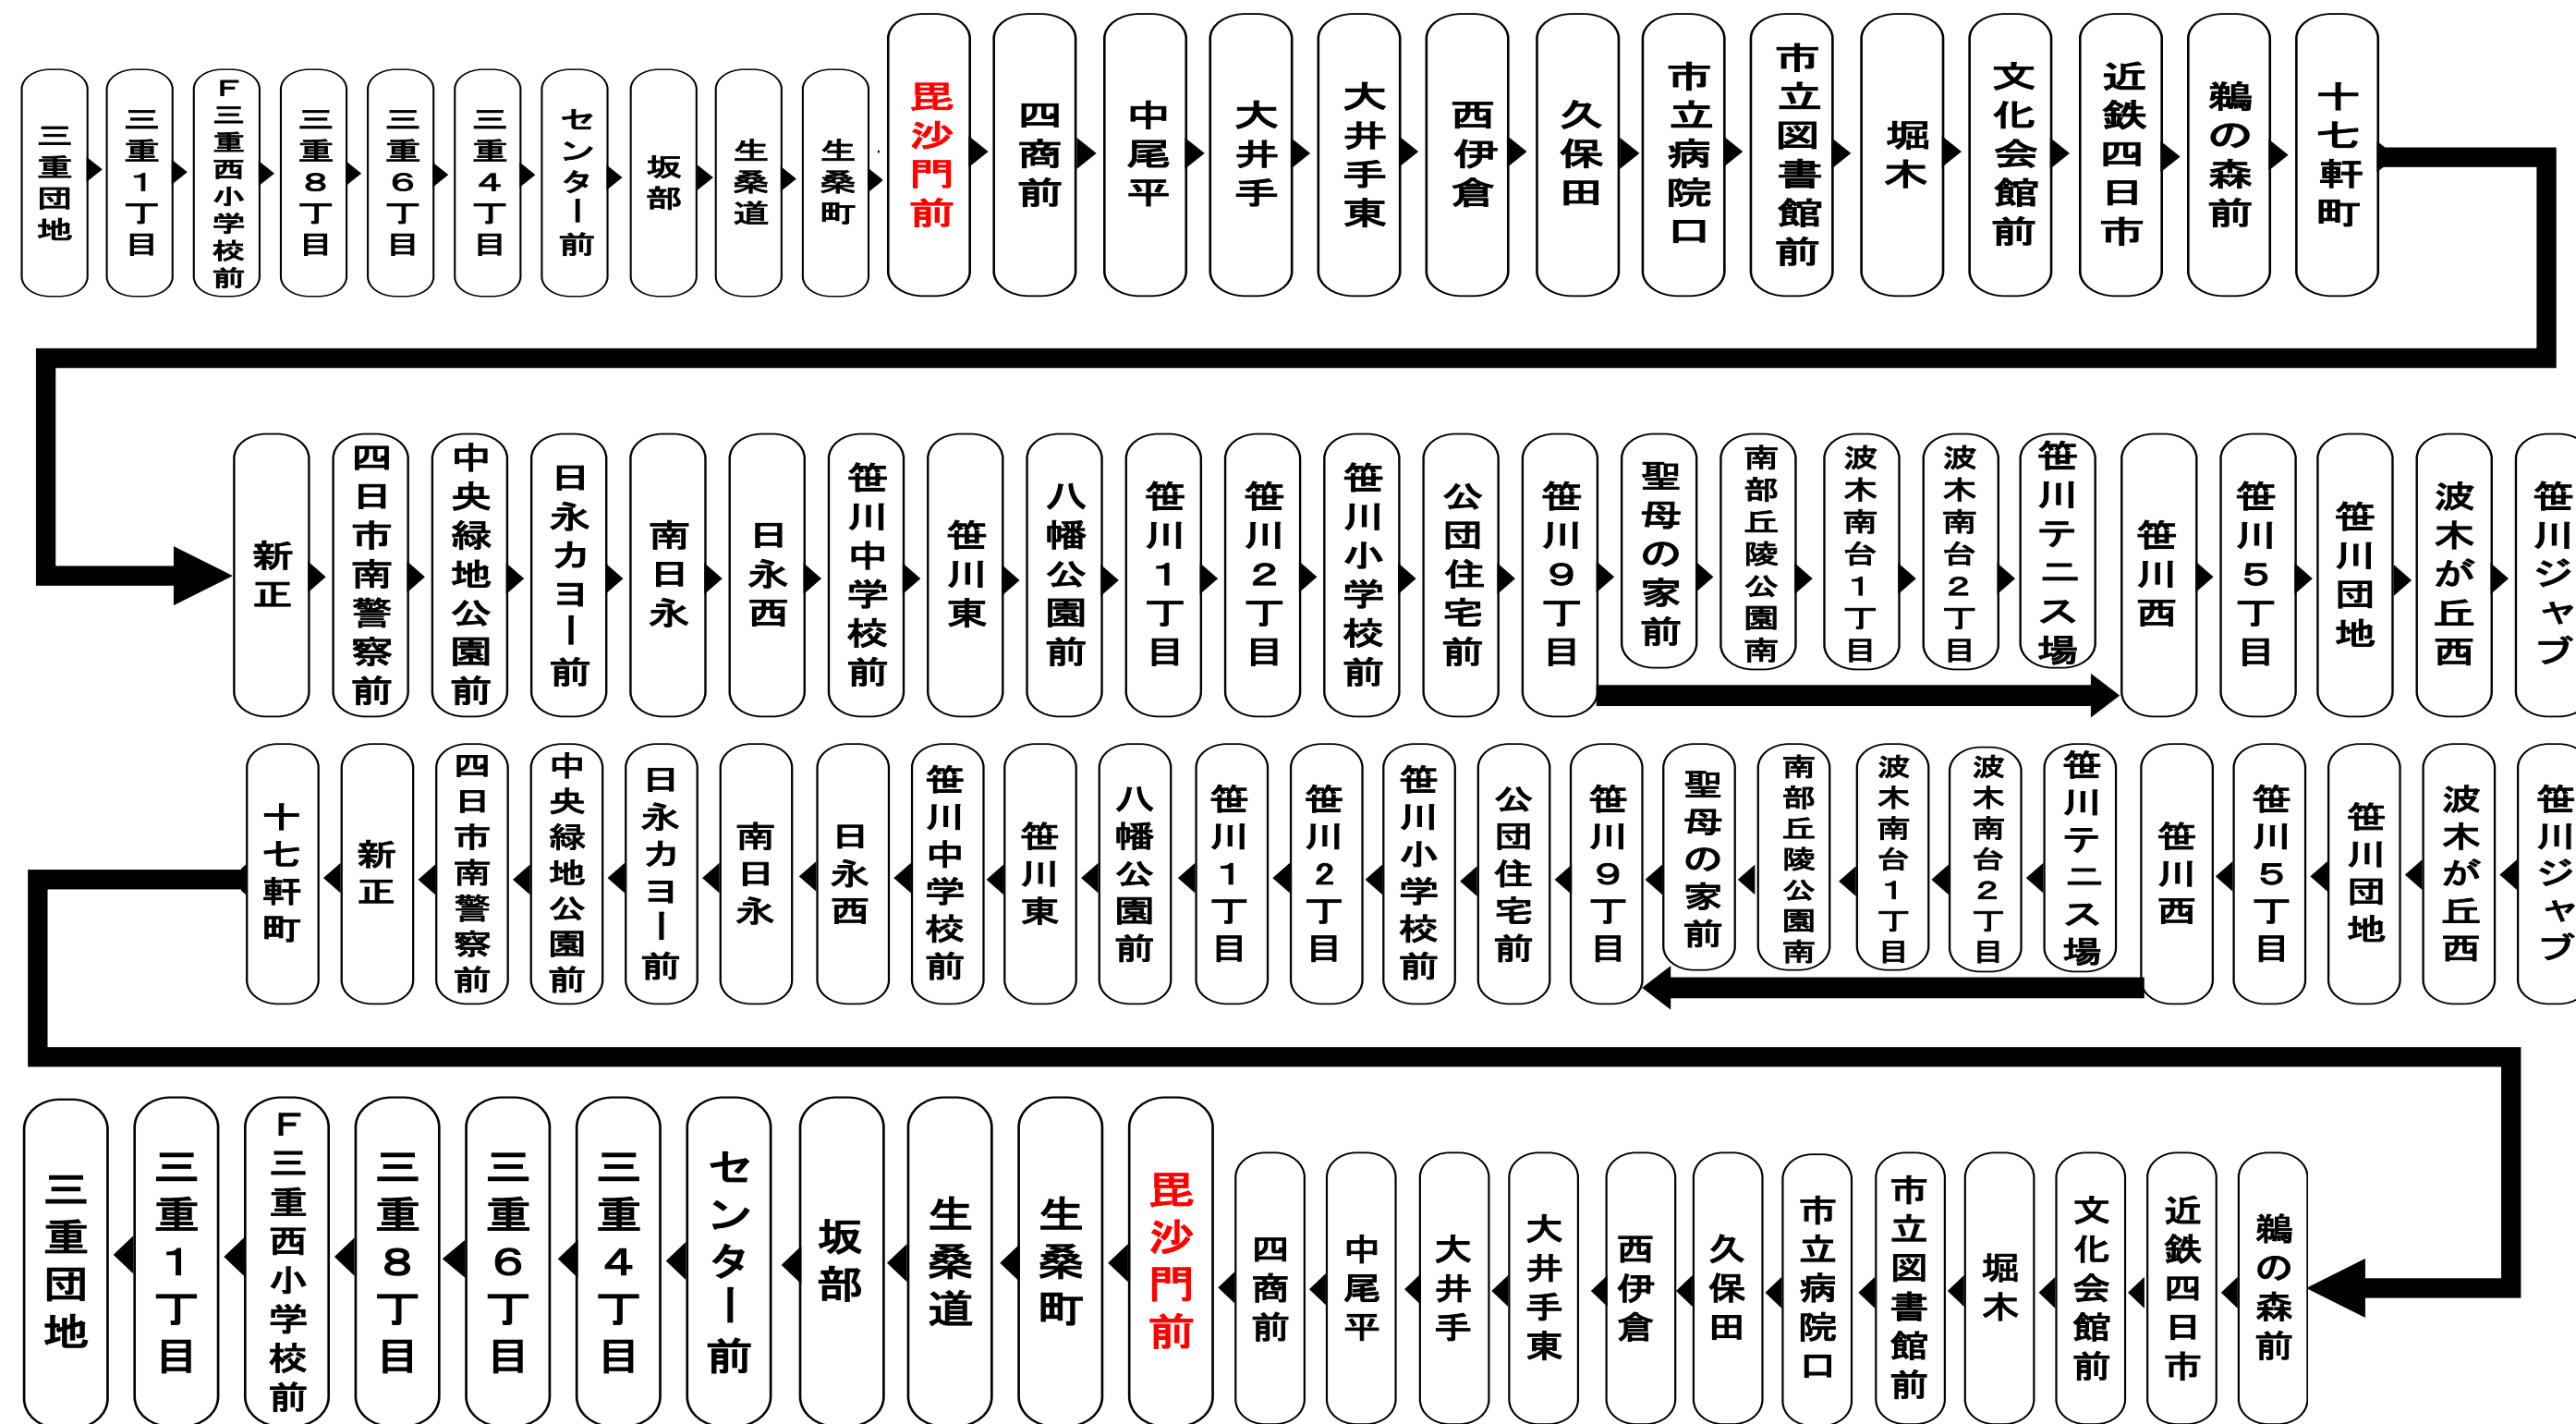

昆沙門前 01のりば 共用

Yokkaichi bus location system

四日市バスロケーションシステム

QRコードを読み取ってサイトにアクセス!

スマート用 バスの現在位置が確認できます

I can check the current position of the bus

路線バス 時刻運賃検索

モバイルサイト <http://www.sanco.co.jp/>
三重交通公式モバイルサイトはこちら

スマートフォンサイト <http://www.sanco.co.jp/sp/>
三重交通公式スマートフォンサイトはこちら

抗菌・抗ウイルス加工

施工済

SIAA ISO 21702 抗ウイルス加工 抗菌加工

施工箇所 つり革、握り棒、手すり、肘置き、シートベルト等のお客様の手に触れる主要部分

施工店 K株式会社石匠

Mie Kotsu 三重交通グループ

お客様へのご案内

◇台風・積雪等により、お客様の安全が確保されない恐れのある場合は運休することがございます。

◇道路状況により、大幅に遅延する場合がございますのであらかじめご了承ください。

下記期間は日祝日ダイヤで運行します

お盆期間 8月13日から8月15日

年末年始 12月30日から1月4日

車椅子でご乗車の際は、電話連絡のご協力をお願いいたします。

When you ride in a wheelchair, I hope the cooperation your telephone contact