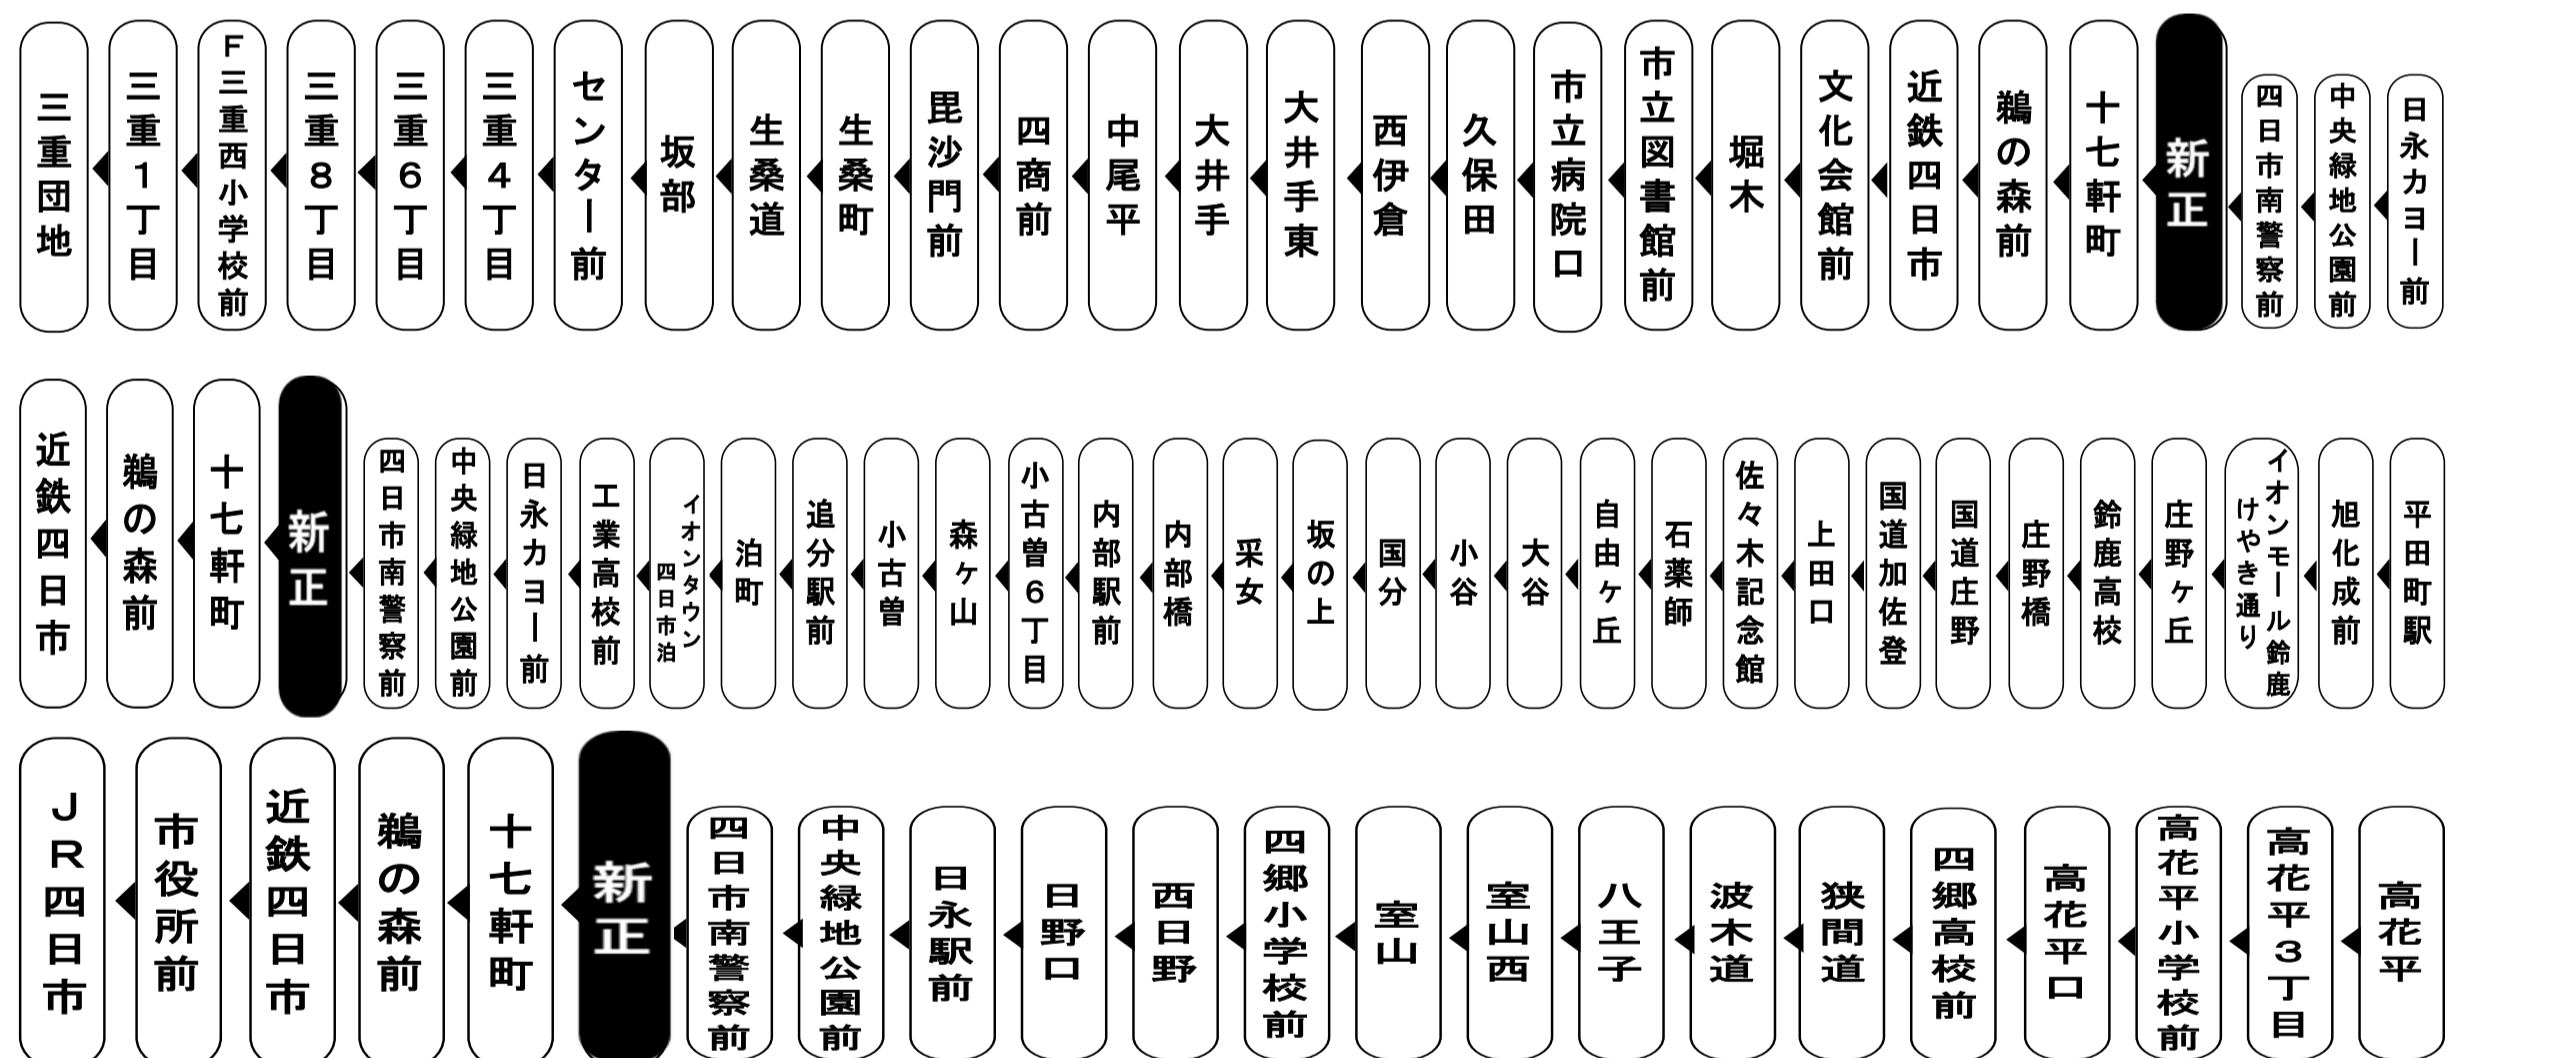

平日時刻表 (Weekdays)																	
行先	時刻	6	7	8	9	10	11	12	13	14	15	16	17	18	19	20	21
【46】 近鉄四日市経由 Via KINTETSU YOKKAICHI Sta. 三重団地 MIE-DANCHI		5	8	16	5	5	0	0	0	0	0	5	3	3	5	10	
			23		20	20	20	20	20	20	20	18	18	18	20		
		38	38	35	35	40	40	40	40	40	35	33	33	33	35	30	
【43】 【53】 【65】 近鉄四日市 KINTETSU YOKKAICHI Sta.			5		3	0	13	0	13	0	13	0	13	13			
			26		11							13		28	28		
			51														
【61】 【62】 【63】 【64】 近鉄四日市経由 Via KINTETSU YOKKAICHI Sta. JR四日市 JR YOKKAICHI Sta.			13	1	9			4	14			4	5	12	19		
		33	37	22		22					22		34	26			
		54		53	52	54		42	53	44							
土曜時刻表 (Saturdays)																	
行先	時刻	6	7	8	9	10	11	12	13	14	15	16	17	18	19	20	21
【46】 近鉄四日市経由 Via KINTETSU YOKKAICHI Sta. 三重団地 MIE-DANCHI			6	5	5	5	5	5	5	5	5	5	5	5	6	1	2
		36	26	25	25	25	25	25	25	25	25	25	25	25	26	26	
			46	45	45	45	45	45	45	45	45	45	45	50	51		
【53】 近鉄四日市 KINTETSU YOKKAICHI Sta.									14			29			9		
					34												
【61】 【62】 【63】 近鉄四日市経由 Via KINTETSU YOKKAICHI Sta. JR四日市 JR YOKKAICHI Sta.			13	3	9			4	14	2		4		12	19		
											22		34	26			
		54	42	43	52	54		42	44			52					
日祝日時刻表 (Weekends)																	
行先	時刻	6	7	8	9	10	11	12	13	14	15	16	17	18	19	20	21
【46】 近鉄四日市経由 Via KINTETSU YOKKAICHI Sta. 三重団地 MIE-DANCHI			6	5	5	5	5	5	15	15	15	15	15	15		1	2
		36	26	25	25	25	25	25							26	26	
			46	45	45	45	45	45	45	45	45	45	45	51			
【53】 近鉄四日市 KINTETSU YOKKAICHI Sta.									14			29			9		
					34												
【61】 【62】 【63】 近鉄四日市経由 Via KINTETSU YOKKAICHI Sta. JR四日市 JR YOKKAICHI Sta.			13	3	9			4	14	2		4		12	19		
											22		34	26			
		54	42	43	52	54		42	44			52					

新正 02のりば 四日市駅向き

Yokkaichi bus location system

四日市バスロケーションシステム

QRコードを読み取ってサイトにアクセス!

スマホ用 携帯用

バスの現在位置が確認できます
I can check the current position of the bus

路線バス 時刻運賃検索

モバイルサイト <http://www.sanco.co.jp/l/>
三重交通公式モバイルサイトはこちら

スマートフォンサイト <http://www.sanco.co.jp/sp/>
三重交通公式スマートフォンサイトはこちら

抗菌・抗ウイルス加工

SIAA ISO 21702 SIAA ISO 22196

抗ウイルス加工 抗菌加工
ガラスコーティング施工
マイナスイオン・UV照射機株式会社

施工済

施工箇所 つり革、握り棒、手すり、肘置き、シートベルト等のお客様の手に触れる主要部分

施工店 K 株式会社K

Mie Kotsu 三重交通グループ

お客様へのご案内

◇台風・積雪等により、お客様の安全が確保されない恐れのある場合は運休することがございます。

◇道路状況により、大幅に遅延する場合がございますのであらかじめご了承ください。

下記期間は日祝日ダイヤで運行します

お盆期間 8月13日から8月15日

年末年始 12月30日から1月4日

車椅子でご乗車の際は、電話連絡のご協力をお願いいたします。

When you ride in a wheelchair, I hope the cooperation your telephone contact

Inquiries about contact special chartered bus other bus of your left behind wheelchair Mie Kotsu Co.,Ltd.Yokkaichi office
お忘れ物・車椅子でご乗車の連絡・臨時/貸切バス その他 路線バスに関するお問い合わせは・・・三重交通株式会社 四日市営業所:059-323-0808