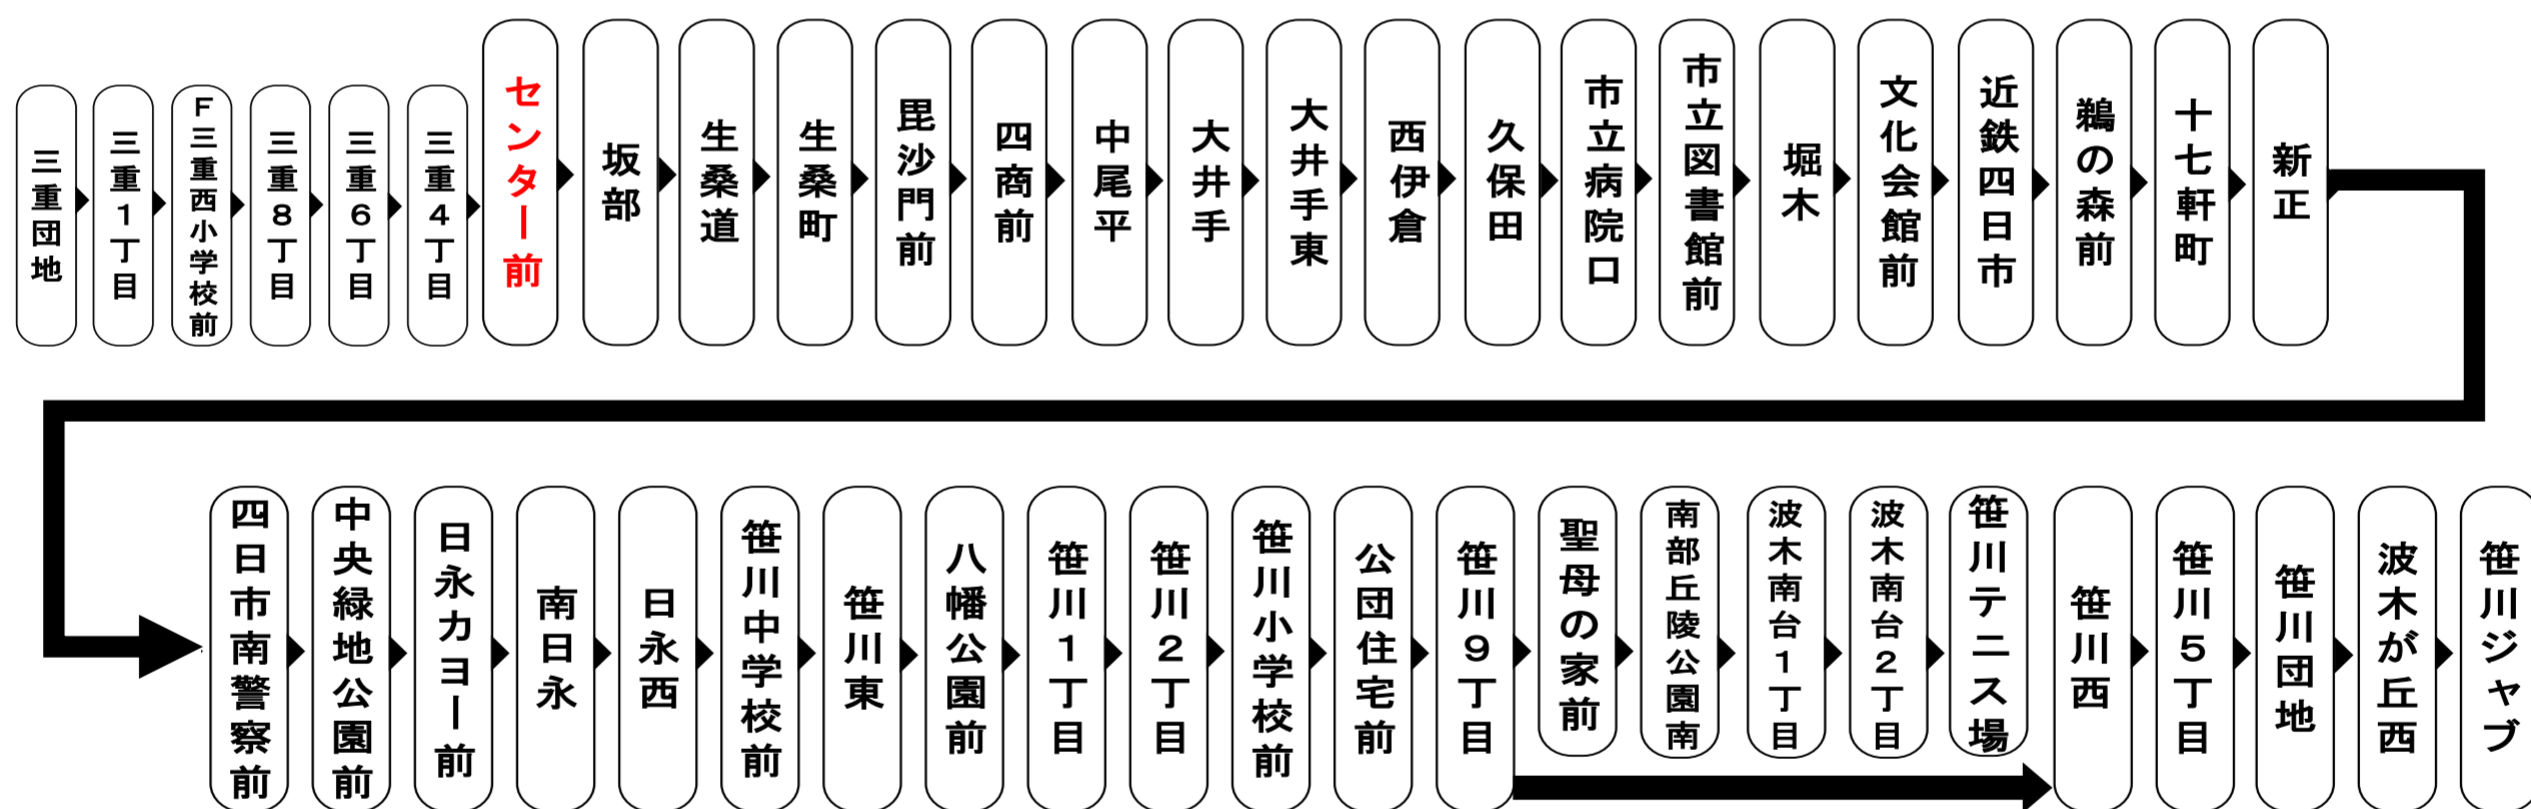

センター前 01のりば 近四向き

Yokkaichi bus location system

四日市バスロケーションシステム

QRコードを読み取って
サイトにアクセス!

スマホ用 バスの現在位置が確認できます

I can check the current position of the bus

路線バス
時刻運賃検索

モバイルサイト
http://www.sanco.co.jp/i/
三重交通公式モバイルサイト
はこちら

スマートフォンサイト
http://www.sanco.co.jp/sp/
三重交通公式スマートフォン
サイトはこちら

抗菌・抗ウイルス加工

施工済

SIAA ISO 21702 SIAA ISO 22196

抗ウイルス加工 抗菌加工

ガラスコーティング施工済

ヤマトホールディングス株式会社

施工箇所 つり革、握り棒、手すり、肘置き、シートベルト等のお客様の手に触れる主要部分

下記期間は日祝日ダイヤで運行します

お盆期間 8月13日から8月15日

年末年始 12月30日から1月4日

車椅子でご乗車の際は、電話連絡のご協力をお願いいたします。

When you ride in a wheelchair,
 I hope the cooperation your telephone contact