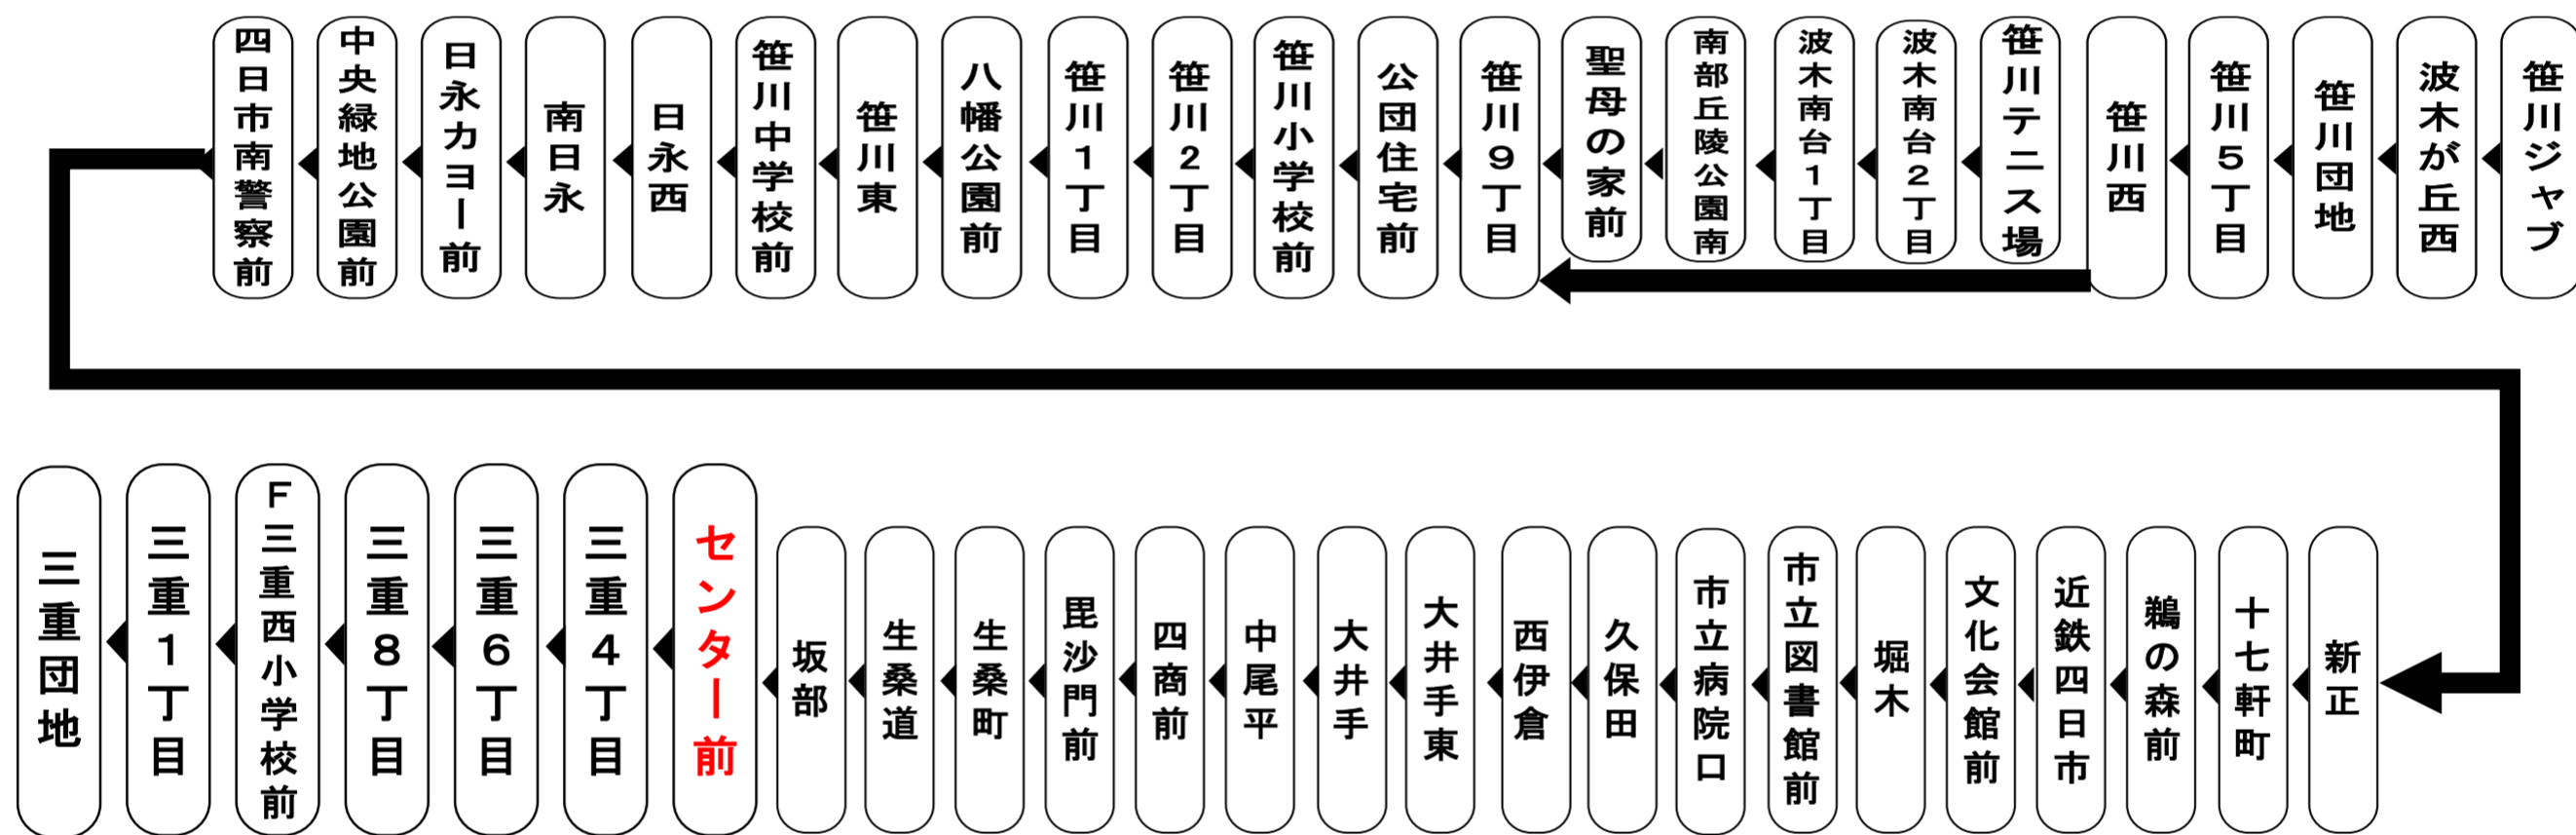

平日時刻表 (Weekdays)

行先	時刻	6	7	8	9	10	11	12	13	14	15	16	17	18	19	20	21	22	23
【46】 三重団地 MIE-DANCHI			6	0	3	3	8	8	8	8	8	3	5	5	5	3			8
			25	15	18	18	28	28	28	28	28	18	20	20	20	18	23	18	
		33	42	33	33	33						33	35	35	35	38	43		
				50	48	48	48	48	48	48	48	50	50	50	48	58			

土曜時刻表 (Saturdays)

行先	時刻	6	7	8	9	10	11	12	13	14	15	16	17	18	19	20	21	22	23
【46】 三重団地 MIE-DANCHI			3	13	13	13	13	13	13	13	13	13	13	18	18			12	
			33	33	33	33	33	33	33	33	33	33	33	33	33	28	28		
			53	53	53	53	53	53	53	53	53	53	53	53	53	52	47		

日祝日時刻表 (Weekends)

行先	時刻	6	7	8	9	10	11	12	13	14	15	16	17	18	19	20	21	22	23
【46】 三重団地 MIE-DANCHI			3	13	13	13	13	13	13	13	13	13	13	13	18				
			33	33	33	33	33	33								28	28		
			53	53	53	53	53	53	43	43	43	43	43	43	53	52	47		

センター前 02のりば 三重団地向き

Yokkaichi bus location system
四日市バスロケーションシステム
QRコードを読み取ってサイトにアクセス!
スマホ用 バスの現在位置が確認できます 携帯用
I can check the current position of the bus

路線バス 時刻運賃検索

モバイルサイト
<http://www.sanco.co.jp/>
三重交通公式モバイルサイトはこちら

スマートフォンサイト
<http://www.sanco.co.jp/sp/>
三重交通公式スマートフォンサイトはこちら

抗菌・抗ウイルス加工
施工済
つり革、握り棒、手すり、肘置き、シートベルト等のお客様の手に触れる主要部分
施工店 株式会社 〇〇
Mie Kotsu Group 三重交通グループ

お客様へのご案内

◇台風・積雪等により、お客様の安全が確保されない恐れのある場合は運休することがございます。
◇道路状況により、大幅に遅延する場合がございますのであらかじめご了承ください。

下記期間は日祝日ダイヤで運行します

お盆期間 8月13日から8月15日

年末年始 12月30日から1月4日

車椅子でご乗車の際は、電話連絡のご協力をお願いいたします。

When you ride in a wheelchair,
I hope the cooperation your telephone contact