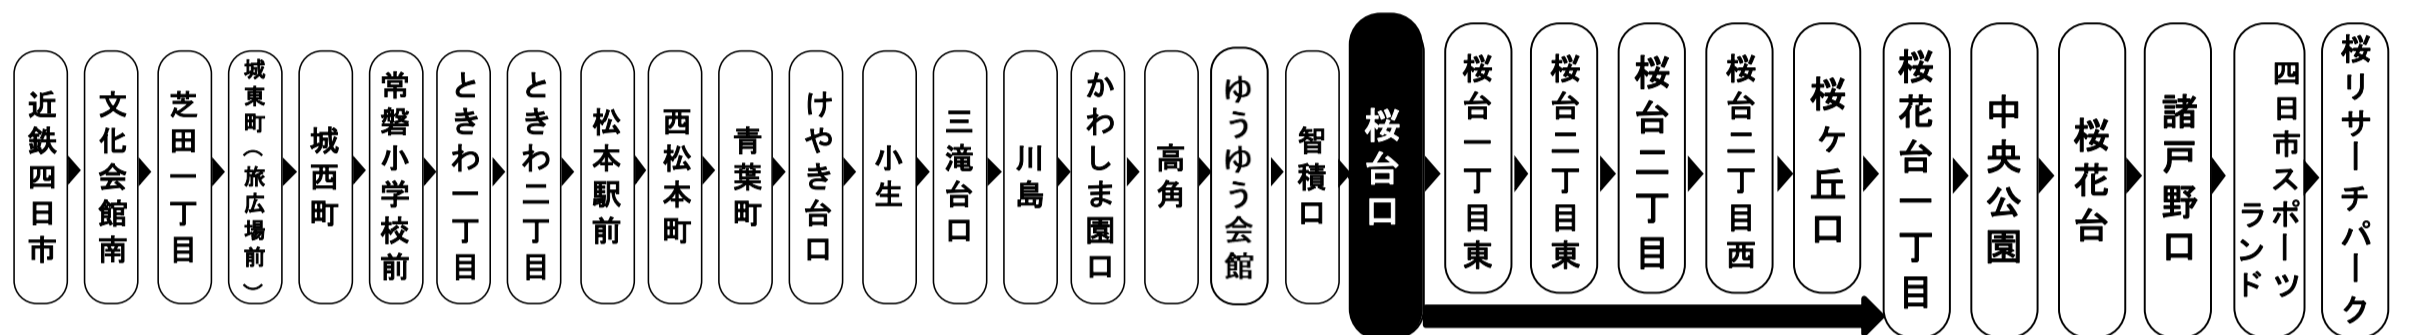

平日時刻表 (Weekdays)																
行先	時刻	8	9	10	11	12	13	14	15	16	17	18	19	20	21	22
【80】 桜台二丁目経由 Via SAKURADAI 2 Chome		7										7	7			27
桜花台 OUKADAI			37	37	37	37	37	37	37	37		37	37	37	37	
【80】 桜花台経由 Via OUKADAI																
桜リサーチパーク SAKURA Research Park											37					

土日祝日時刻表 (Weekends)																
行先	時刻	8	9	10	11	12	13	14	15	16	17	18	19	20	21	22
【80】 桜台二丁目経由 Via SAKURADAI 2 Chome													22			
桜花台 OUKADAI			36	36	37	37	37	37	37	37	37	37		52		

桜台口 04のりば 桜花台向き

Yokkaichi bus location system

四日市バスロケーションシステム

QRコードを読み取って
サイトにアクセス!

スマホ用 バスの現在位置が確認できます 携帯用

I can check the current position of the bus

路線バス
時刻運賃検索

モバイルサイト

<http://www.sanco.co.jp/>
三重交通公式モバイルサイト
はこちら

スマートフォンサイト

<http://www.sanco.co.jp/sp/>
三重交通公式スマートフォン
サイトはこちら

抗菌・抗ウイルス加工

施工済

SIAA ISO 21702 SIAA ISO 22196
抗ウイルス加工 抗菌加工
ガラスコーティング施工済

施工箇所 つり革、握り棒、手すり、肘置き、シートベルト等のお客様の手に触れる主要部分

施工店 株式会社こぼろ

Mie Kotsu 三重交通グループ

お客様へのご案内

◇台風・積雪等により、お客様の安全が確保されない恐れのある場合は運休することがございます。

◇道路状況により、大幅に遅延する場合がございますのであらかじめご了承ください。

下記期間は土日祝日ダイヤで運行します

お盆期間 8月13日から8月15日	車椅子でご乗車の際は、電話連絡のご協力をお願いいたします。 When you ride in a wheelchair, I hope the cooperation your telephone contact
年末年始 12月30日から1月4日	

Inquiries about contact special chartered bus other bus of your left behind wheelchair Mie Kotsu Co.,Ltd.Yokkaichi office
お忘れ物・車椅子でご乗車の連絡・臨時/貸切バス その他 路線バスに関するお問い合わせは・・・三重交通株式会社 四日市営業所:059-323-0808