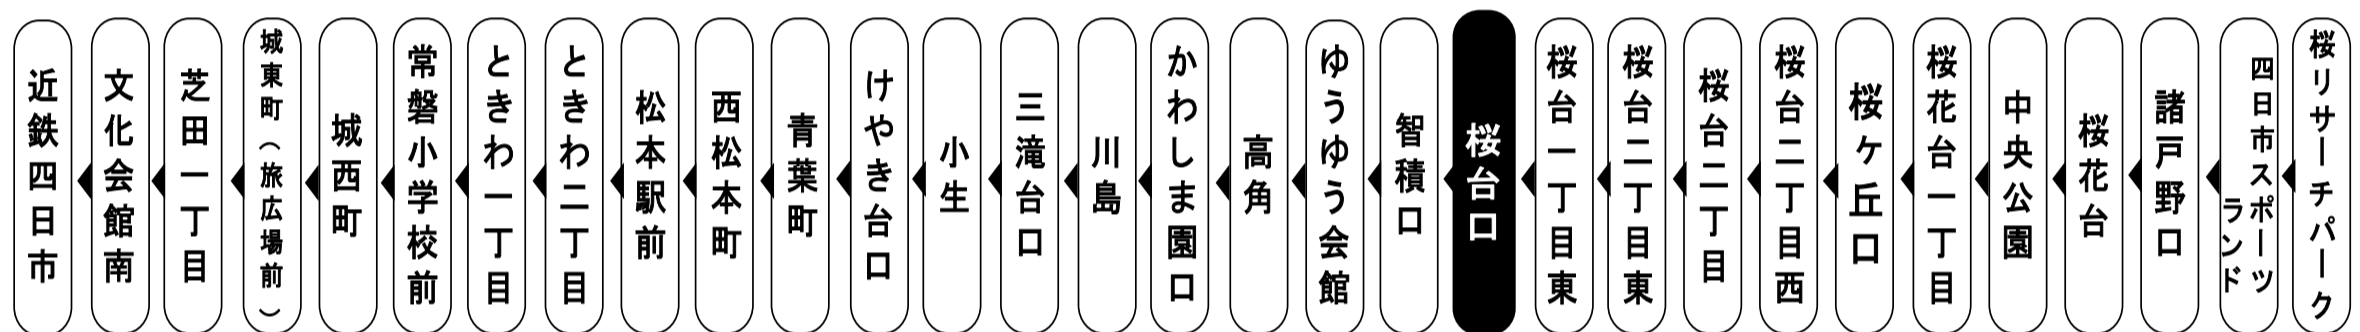

平日時刻表 (Weekdays)																
行先	時刻	6	7	8	9	10	11	12	13	14	15	16	17	18	19	20
【80】 城西町経由 Via Shironishicho 近鉄四日市 KINTETSU YOKKAICHI Sta.		20	0	8	8	5	5	5	5	5	5	5	10	5		10
			28	38	37									35		

土日祝日時刻表 (Weekends)																
行先	時刻	6	7	8	9	10	11	12	13	14	15	16	17	18	19	20
【80】 城西町経由 Via Shironishicho 近鉄四日市 KINTETSU YOKKAICHI Sta.			5			5	5	5	5	5	5	5	10	10	10	
				38												

桜台口 03のりば 近四向き

Yokkaichi bus location system

四日市バスロケーションシステム

QRコードを読み取って
サイトにアクセス!

スマホ用 バスの現在位置が確認できます 携帯用

I can check the current position of the bus

**路線バス
時刻運賃検索**

モバイルサイト

<http://www.sanco.co.jp/i/>
三重交通公式モバイルサイト
はこちら

スマートフォンサイト

<http://www.sanco.co.jp/sp/>
三重交通公式スマートフォン
サイトはこちら

抗菌・抗ウイルス加工

施工済

SIAA ISO 21702 SIAA ISO 22196
抗ウイルス加工 抗菌加工
ガラスコーティング施工済
ヤマモトホールディングス株式会社

施工箇所 つり革、握り棒、手すり、肘置き、シートベルト等のお客様の手に触れる主要部分

施工店 株式会社ご健事

Mie Kotsu Group 三重交通グループ

お客様へのご案内

◇台風・積雪等により、お客様の安全が確保されない恐れのある場合は運休することがございます。
◇道路状況により、大幅に遅延する場合がございますのであらかじめご了承ください。

下記期間は土日祝日ダイヤで運行します

お盆期間 8月13日から8月15日

年末年始 12月30日から1月4日

車椅子でご乗車の際は、電話連絡のご協力をお願いいたします。

**When you ride in a wheelchair,
I hope the cooperation your telephone contact**

Inquiries about contact special chartered bus other bus of your left behind wheelchair Mie Kotsu Co.,Ltd.Yokkaichi office
お忘れ物・車椅子でご乗車の連絡・臨時/貸切バス その他 路線バスに関するお問い合わせは・・・三重交通株式会社 四日市営業所:059-323-0808