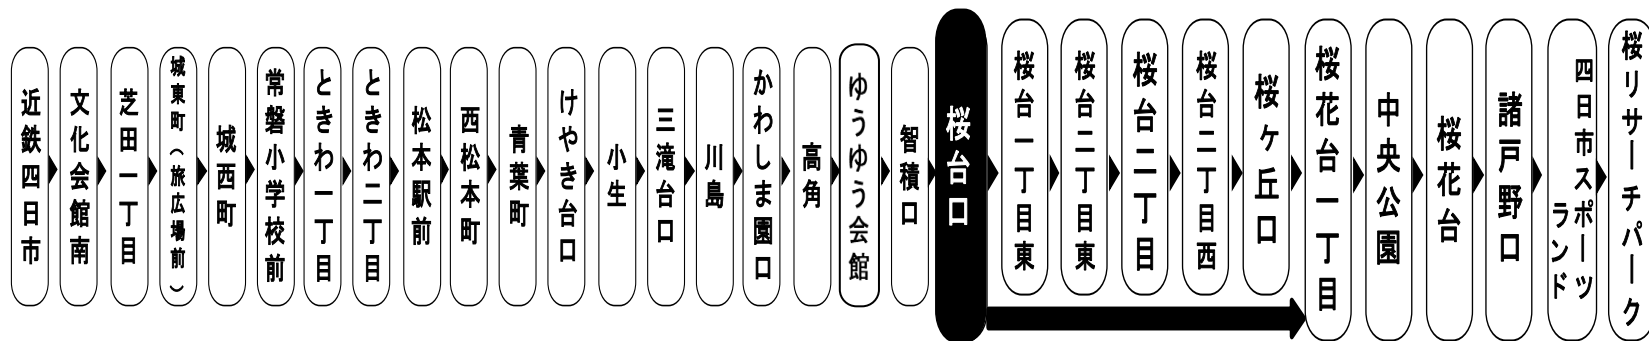

平日時刻表 (Weekdays)										
行先	時刻	8	9	10	11	12	13	14	15	16
【03】 桜花台経由 Via OUKADAI 桜リサーチパーク SAKURA Research Park										
		42								
土日祝日時刻表 (Weekends)										
行先	時刻	8	9	10	11	12	13	14	15	16
【03】 桜花台経由 Via OUKADAI 桜リサーチパーク SAKURA Research Park		土休日は運休となります								

桜台口 02のりば 桜リサーチパーク向き

Yokkaichi bus location system

四日市バスロケーションシステム

QRコードを読み取って
サイトにアクセス!

スマホ用 バスの現在位置が確認できます 携帯用

I can check the current position of the bus

路線バス
時刻運賃検索

モバイルサイト

<http://www.sanco.co.jp/>
三重交通公式モバイルサイト
はこちら

スマートフォンサイト

<http://www.sanco.co.jp/sp/>
三重交通公式スマートフォン
サイトはこちら

抗菌・抗ウイルス加工

施工済

SIAA ISO 21702 抗ウイルス加工
SIAA ISO 22196 抗菌加工
ガラスコーティング施工済

施工箇所 つり革、握り棒、手すり、肘置き、シートベルト等のお客様の手に触れる主要部分

施工店 株式会社ごんぽん

Mie Kotsu 三重交通グループ

お客様へのご案内

◇台風・積雪等により、お客様の安全が確保されない恐れのある場合は運休することがございます。
◇道路状況により、大幅に遅延する場合がございますのであらかじめご了承ください。

下記期間は土日祝日ダイヤで運行します

お盆期間 8月13日から8月15日		車椅子でご乗車の際は、電話連絡のご協力をお願いいたします。 When you ride in a wheelchair, I hope the cooperation your telephone contact
年末年始 12月30日から1月4日