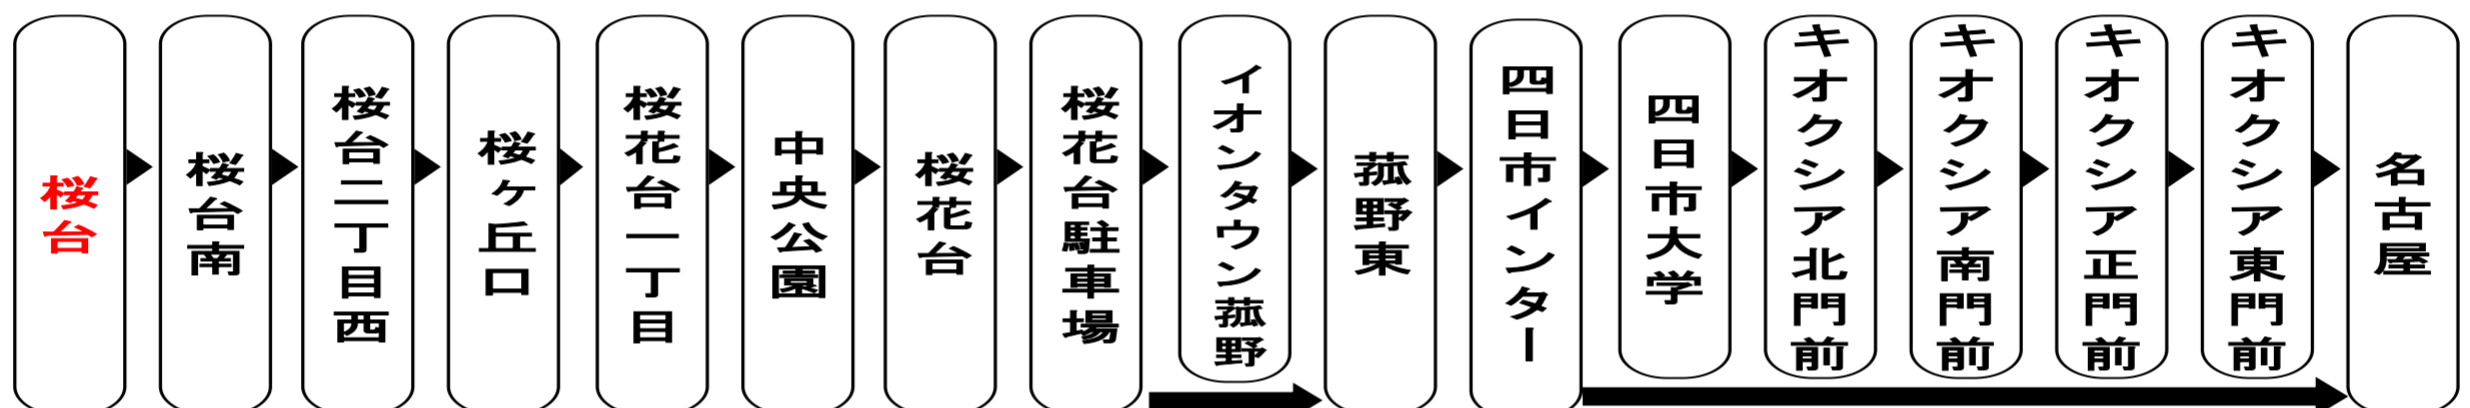

桜台 01のりば

Yokkaichi bus location system  
**四日市バスロケーションシステム**  
 QRコードを読み取ってサイトにアクセス!  
**スマホ用** バスの現在位置が確認できます **携帯用**  
 I can check the current position of the bus

異常気象等による 高速道路不通時の措置について  
 積雪、凍結、その他自然災害等により 高速道路が不通の場合は、運休させていただく場合がありますので ご了承ください。  
 高速道路関係のお問合せ先 ●NEXCO 中日本 ハイウェイテレホン 059-352-1620 ●名古屋高速 ハイウェイテレホン 052-919-3232

スマートフォンサイト  
<http://www.sanco.co.jp/sp/>  
 三重交通公式スマートフォンサイトはこちら

**お客様へのご案内**

◇台風・積雪等により、お客様の安全が確保されない恐れのある場合は運休することがございます。  
 ◇道路状況により、大幅に遅延する場合がございますのであらかじめご了承ください。

下記期間は土日祝日ダイヤで運行します

お盆期間 8月13日から8月15日		車椅子でご乗車の際は、電話連絡のご協力をお願いいたします。 <b>When you ride in a wheelchair,                  I hope the cooperation your telephone contact</b>
年末年始 12月30日から1月4日		