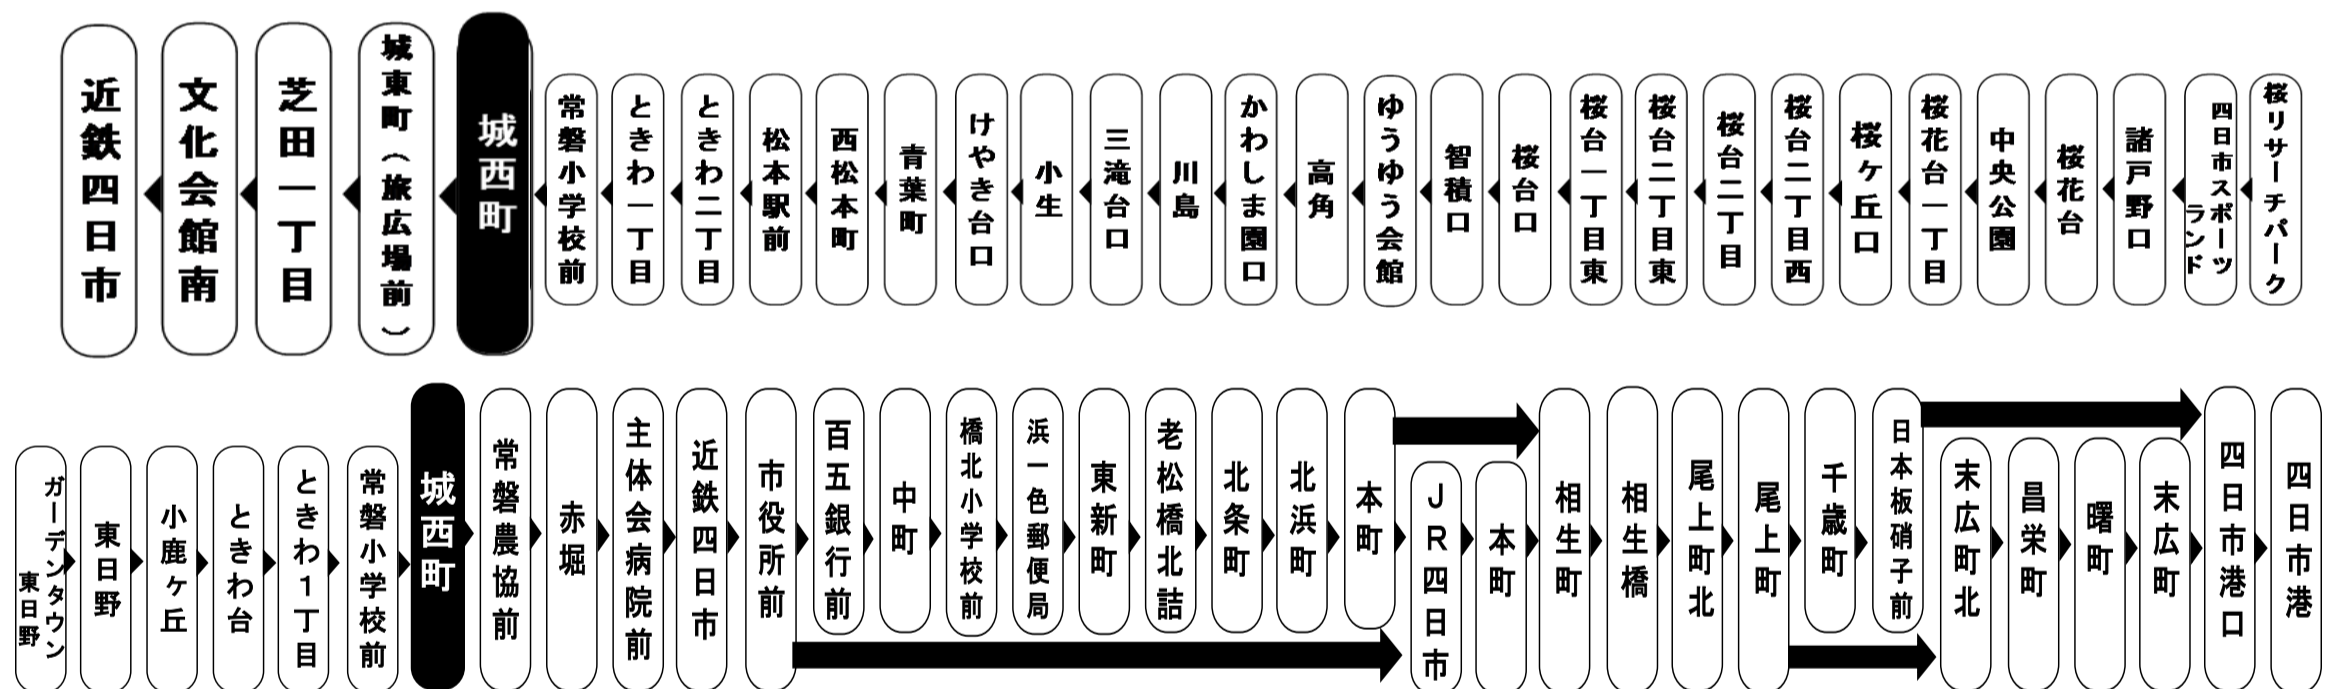

平日時刻表 (Weekdays)																
行先	時刻	6	7	8	9	10	11	12	13	14	15	16	17	18	19	20
【80】 近鉄四日市 KINTETSU YOKKAICHI Sta.			21	1 44	26	23	23	23	23	23	23	23	28	23		28
【98】 近鉄四日市 東新町・千歳町経由 Via KINTETSU YOKKAICHI Sta. Toushincho・Chitosecho			8		8							曙 8	8		8	
【95】 近鉄四日市・JR四日市経由 四日市港 Yokkaichi Port				2												
【97】 赤堀経由 Via Akahori 近鉄四日市 Kintetsu Yokkaichi Sta.		28														
【97】 近鉄四日市経由 Via KINTETSU YOKKAICHI Sta. JR四日市 JR YOKKAICHI Sta.					8	8	8	8	8	8	8					

曙:曙町経由

土日祝日時刻表 (Weekends)																
行先	時刻	6	7	8	9	10	11	12	13	14	15	16	17	18	19	20
【80】 近鉄四日市 KINTETSU YOKKAICHI Sta.			23	56		23	23	23	23	23	23	23	28	28	28	
【99】 近鉄四日市 東新町・千歳町経由 Via KINTETSU YOKKAICHI Sta. Toushincho・Chitosecho			28										8			
【05】 近鉄四日市・東新町経由 JR四日市 JR YOKKAICHI Sta.					8	28			8	28					48	48

城西町 01のりば 近四向き

Yokkaichi bus location system

四日市バスロケーションシステム

QRコードを読み取ってサイトにアクセス!

スマホ用 バスの現在位置が確認できます

I can check the current position of the bus

路線バス 時刻運賃検索

モバイルサイト <http://www.sanco.co.jp/>
三重交通公式モバイルサイトはこちら

スマートフォンサイト <http://www.sanco.co.jp/sp/>
三重交通公式スマートフォンサイトはこちら

抗菌・抗ウイルス加工

SIAA ISO 21702 SIAA ISO 22196

施工済

施工箇所 つり革、握り棒、手すり、肘置き、シートベルト等のお客様の手に触れる主要部分

施工店 株式会社 三井物産

Mie Kotsu 三重交通グループ

お客様へのご案内

◇台風・積雪等により、お客様の安全が確保されない恐れのある場合は運休することがございます。

◇道路状況により、大幅に遅延する場合がございますのであらかじめご了承ください。

下記期間は土日祝日ダイヤで運行します

お盆期間 8月13日から8月15日

年末年始 12月30日から1月4日

車椅子でご乗車の際は、電話連絡のご協力をお願いいたします。

When you ride in a wheelchair, I hope the cooperation your telephone contact

Inquiries about contact special chartered bus other bus of your left behind wheelchair Mie Kotsu Co.,Ltd.Yokkaichi office
お忘れ物・車椅子でご乗車の連絡・臨時/貸切バス その他 路線バスに関するお問い合わせは・・・三重交通株式会社 四日市営業所:059-323-0808