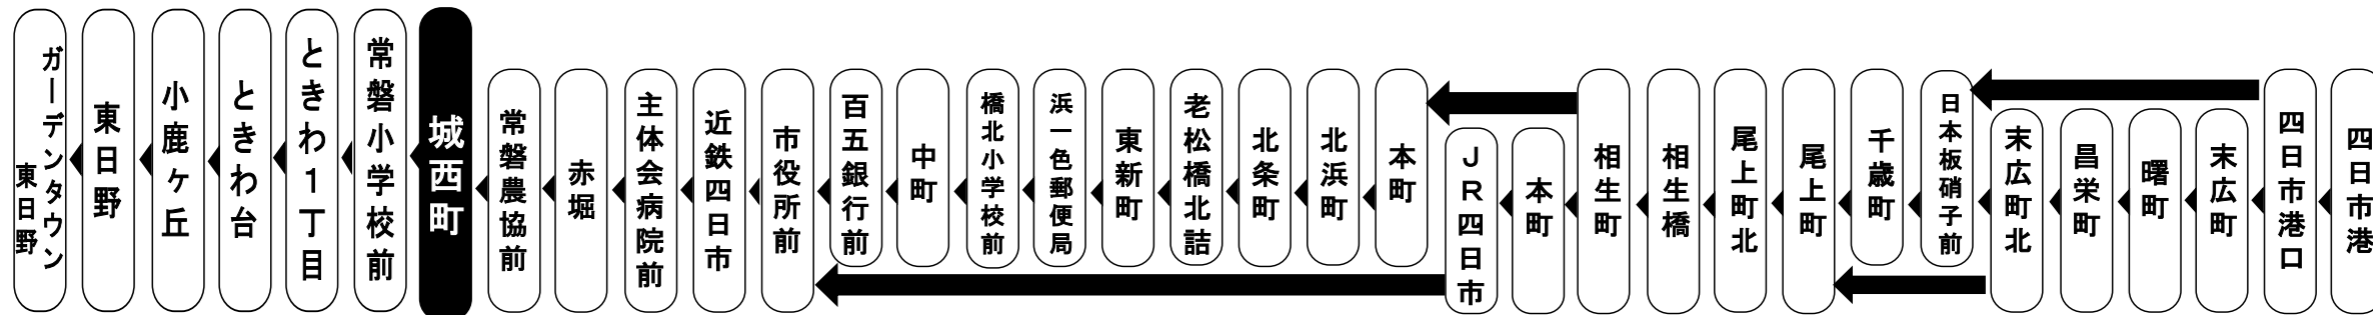

平日時刻表 (Weekdays)

行先	時刻	7	8	9	10	11	12	13	14	15	16	17	18	19	20	21	22
【80】 桜台二丁目経由 Via SAKURADAI 2 Chome																	10
桜花台 OUKADAI		20		20	20	20	20	20	20	20	20		20	20	20	20	
【03】 【80】 桜花台経由 Via OUKADAI			直 25									50	50				
桜リサーチパーク SAKURA Research Park												20					
【95】 【99】 ガーデンタウン東日野 Garden Town HIGASHIHINO																14	
			42	42	42	42	42	42	42	42	42	42	42	42	42		

直：桜台団地内は経由しません

土日祝日時刻表 (Weekends)

行先	時刻	7	8	9	10	11	12	13	14	15	16	17	18	19	20	21	22
【80】 桜台二丁目経由 Via SAKURADAI 2 Chome			19	19	19												9
桜花台 OUKADAI						20	20	20	20	20	20	20	20	20	20		
【05】 【99】 ガーデンタウン東日野 Garden Town HIGASHIHINO			33		1	21			1	21			22				
							41				41			41			

城西町 02のりば 桜花台・東日野向き

Yokkaichi bus location system

四日市バスロケーションシステム

QRコードを読み取ってサイトにアクセス!

【スマホ用】 バスの現在位置が確認できます 【携帯用】

I can check the current position of the bus

路線バス 時刻運賃検索

モバイルサイト

http://www.sanco.co.jp/

三重交通公式モバイルサイトはこちら

スマートフォンサイト

http://www.sanco.co.jp/sp/

三重交通公式スマートフォンサイトはこちら

抗菌・抗ウイルス加工

施工済

SIAA ISO 21702 SIAA ISO 22196

抗ウイルス加工 抗菌加工

ガラスコーティング施工済

ヤマモトホールディングス株式会社

施工箇所 つり革、握り棒、手すり、肘置き、シートベルト等のお客様の手に触れる主要部分

施工店 K株式会社

Mie Kotsu 三重交通グループ

お客様へのご案内

◇台風・積雪等により、お客様の安全が確保されない恐れのある場合は運休することがございます。

◇道路状況により、大幅に遅延する場合がございますのであらかじめご了承ください。

下記期間は土日祝日ダイヤで運行します

お盆期間 8月13日から8月15日

年末年始 12月30日から1月4日

車椅子でご乗車の際は、電話連絡のご協力をお願いいたします。

When you ride in a wheelchair,
I hope the cooperation your telephone contact

Inquiries about contact special chartered bus other bus of your left behind wheelchair Mie Kotsu Co.,Ltd.Yokkaichi office
お忘れ物・車椅子でご乗車の連絡・臨時/貸切バス その他 路線バスに関するお問い合わせは・・・三重交通株式会社 四日市営業所:059-323-0808