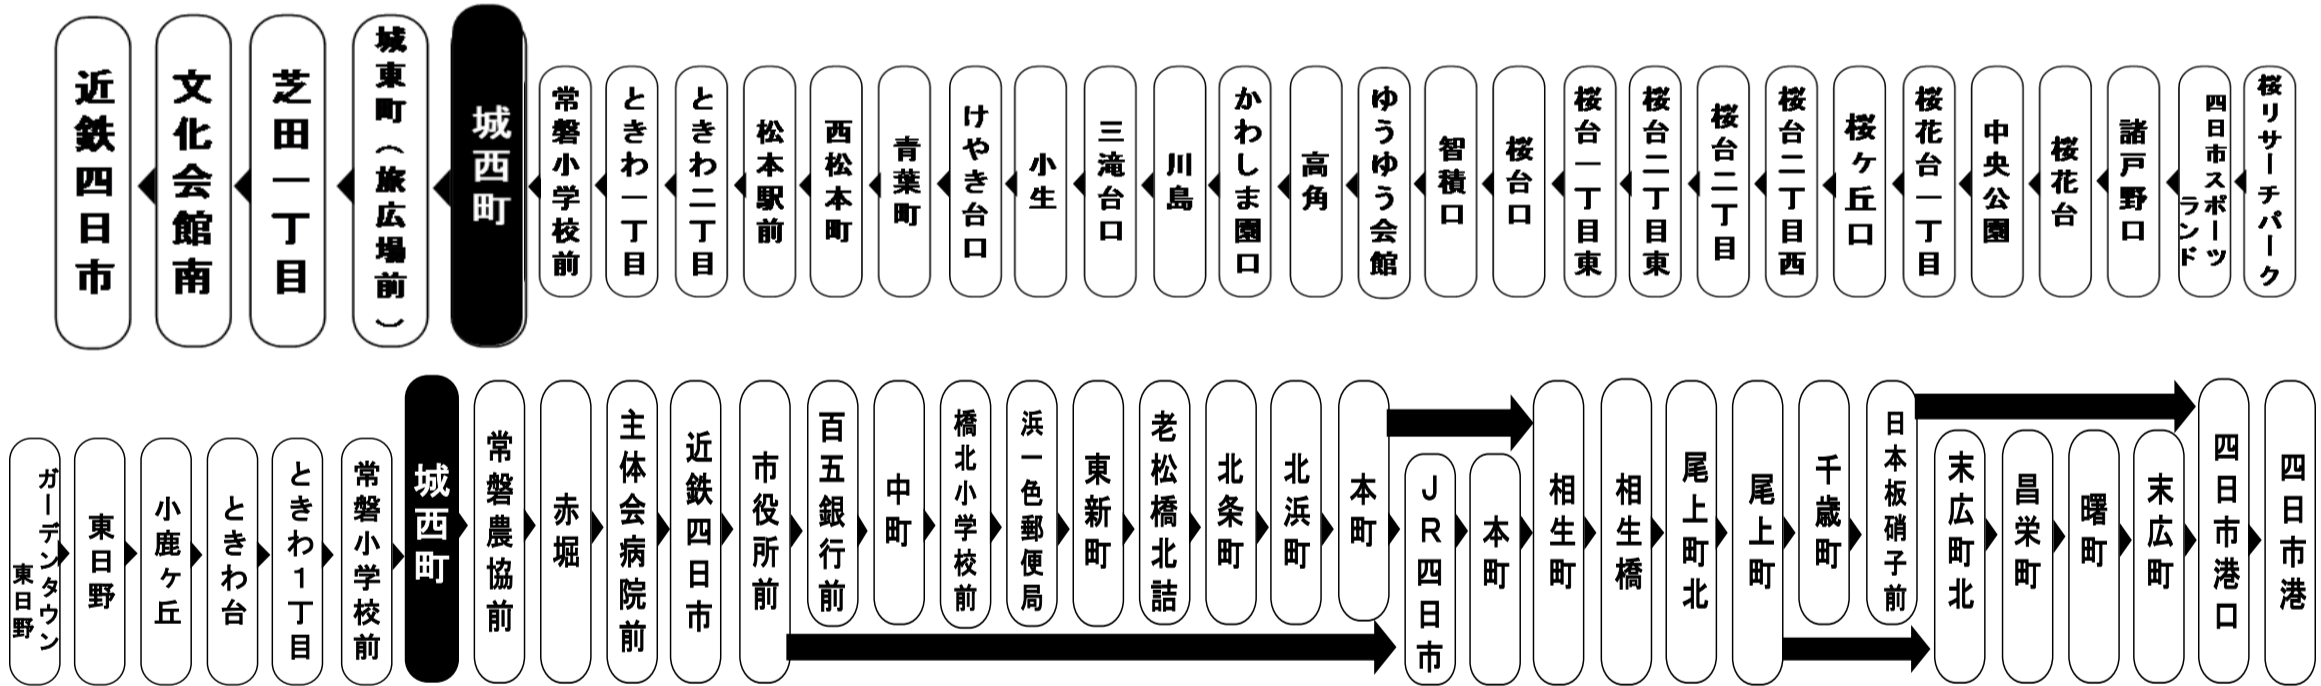

平日時刻表 (Weekdays)																
行先	時刻	6	7	8	9	10	11	12	13	14	15	16	17	18	19	20
【80】 近鉄四日市 KINTETSU YOKKAICHI Sta.			21	1 44	26	23	23	23	23	23	23	23	28	23		28
【98】 近鉄四日市 東新町・千歳町経由 Via KINTETSU YOKKAICHI Sta. Toushincho・Chitosecho			8		8							曙 8	8		8	
【99】 四日市港 Yokkaichi Port			27													
【95】 近鉄四日市・JR四日市経由 四日市港 Yokkaichi Port				2												
【97】 赤堀経由 Via Akahori 近鉄四日市 Kintetsu Yokkaichi Sta.		28														
【97】 近鉄四日市経由 Via KINTETSU YOKKAICHI Sta. JR四日市 JR YOKKAICHI Sta.					8	8	8	8	8	8	8					

曙：曙町経由

土日祝日時刻表 (Weekends)																
行先	時刻	6	7	8	9	10	11	12	13	14	15	16	17	18	19	20
【80】 近鉄四日市 KINTETSU YOKKAICHI Sta.			23	26	26	23	23	23	23	23	23	23	28	28	28	28
【99】 近鉄四日市 東新町・千歳町経由 Via KINTETSU YOKKAICHI Sta. Toushincho・Chitosecho			28										8			
【05】 近鉄四日市・東新町経由 JR四日市 JR YOKKAICHI Sta.					8	28			8	28					48	48

城西町 01のりば 近四向き

Yokkaichi bus location system
四日市バスロケーションシステム
QRコードを読み取ってサイトにアクセス!
スマホ用 バスの現在位置が確認できます 携帯用
I can check the current position of the bus

路線バス 時刻運賃検索
モバイルサイト <http://www.sanco.co.jp/>
スマートフォンサイト <http://www.sanco.co.jp/sp/>

抗菌・抗ウイルス加工
施工済
SIAA ISO 21702 SIAA ISO 22196
抗ウイルス加工 抗菌加工
ガラスコーティング施工済
ヤマモトホールディングス株式会社
三重交通グループ

お客様へのご案内
◇台風・積雪等により、お客様の安全が確保されない恐れのある場合は運休することがございます。
◇道路状況により、大幅に遅延する場合がございますのであらかじめご了承ください。
下記期間は土日祝日ダイヤで運行します
お盆期間 8月13日から8月15日
年末年始 12月30日から1月4日
車椅子でご乗車の際は、電話連絡のご協力をお願いいたします。
When you ride in a wheelchair, I hope the cooperation your telephone contact

Inquiries about contact special chartered bus other bus of your left behind wheelchair Mie Kotsu Co.,Ltd.Yokkaichi office
お忘れ物・車椅子でご乗車の連絡・臨時/貸切バス その他 路線バスに関するお問い合わせは・・・三重交通株式会社 四日市営業所:059-323-0808