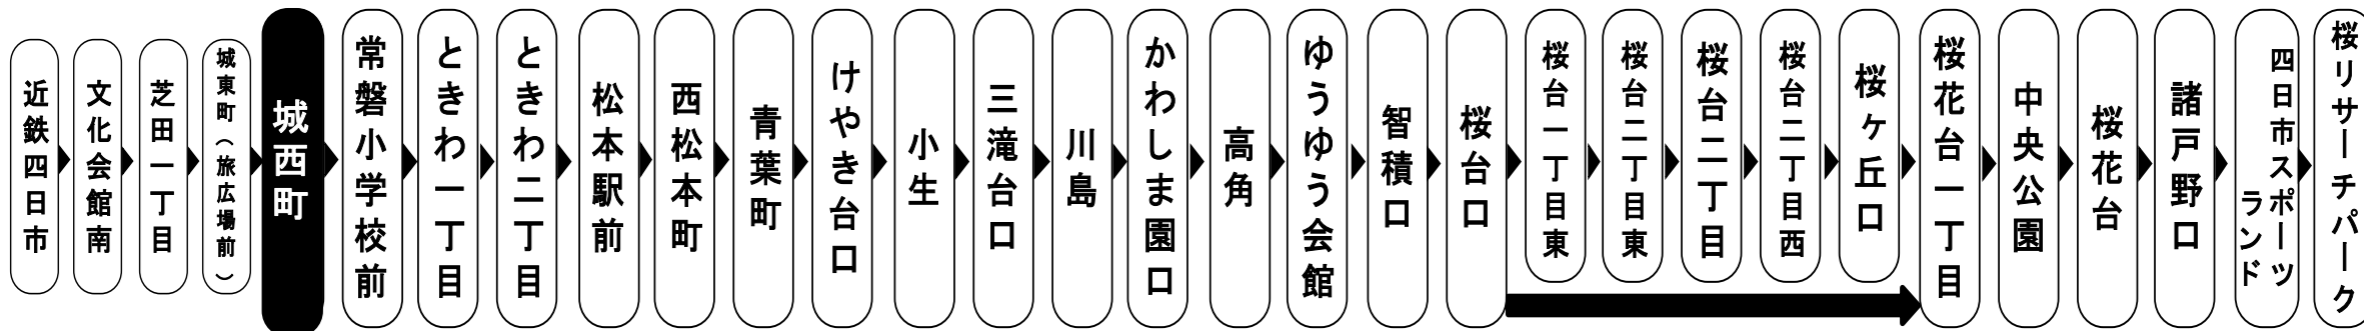

平日時刻表 (Weekdays)

行先	時刻	7	8	9	10	11	12	13	14	15	16	17	18	19	20	21	22
【80】 桜台二丁目経由 Via SAKURADAI 2 Chome																	10
桜花台 OUKADAI		20		20	20	20	20	20	20	20	20		20	20	20	20	
【03】 【80】 桜花台経由 Via OUKADAI			直 25									50	50				
桜リサーチパーク SAKURA Research Park												20					
【95】 【99】 ガーデンタウン東日野 Garden Town HIGASHIHINO																14	
			42	42	42	42	42	42	42	42	42	42	42	42	42		

直：桜台団地内は経由しません

土日祝日時刻表 (Weekends)

行先	時刻	7	8	9	10	11	12	13	14	15	16	17	18	19	20	21	22
【80】 桜台二丁目経由 Via SAKURADAI 2 Chome			19	19	19												9
桜花台 OUKADAI						20	20	20	20	20	20	20	20	20	20		
【05】 【99】 ガーデンタウン東日野 Garden Town HIGASHIHINO			33		1	21			1	21			22				
							41				41			41			

城西町 02のりば 桜花台・東日野向き

Yokkaichi bus location system

四日市バスロケーションシステム

QRコードを読み取ってサイトにアクセス!

【スマホ用】 バスの現在位置が確認できます 【携帯用】

I can check the current position of the bus

路線バス 時刻運賃検索

モバイルサイト

http://www.sanco.co.jp/

三重交通公式モバイルサイトはこちら

スマートフォンサイト

http://www.sanco.co.jp/sp/

三重交通公式スマートフォンサイトはこちら

抗菌・抗ウイルス加工

施工済

SIAA ISO 21702 SIAA ISO 22196

抗ウイルス加工 抗菌加工

ガラスコーティング施工済

ヤマモトホールディングス株式会社

施工箇所 つり革、握り棒、手すり、肘置き、シートベルト等のお客様の手に触れる主要部分

施工店 K株式会社

Mie Kotsu 三重交通グループ

お客様へのご案内

◇台風・積雪等により、お客様の安全が確保されない恐れのある場合は運休することがございます。

◇道路状況により、大幅に遅延する場合がございますのであらかじめご了承ください。

下記期間は土日祝日ダイヤで運行します

お盆期間 8月13日から8月15日

年末年始 12月30日から1月4日

車椅子でご乗車の際は、電話連絡のご協力をお願いいたします。

When you ride in a wheelchair,
I hope the cooperation your telephone contact

Inquiries about contact special chartered bus other bus of your left behind wheelchair Mie Kotsu Co.,Ltd.Yokkaichi office
お忘れ物・車椅子でご乗車の連絡・臨時/貸切バス その他 路線バスに関するお問い合わせは・・・三重交通株式会社 四日市営業所:059-323-0808