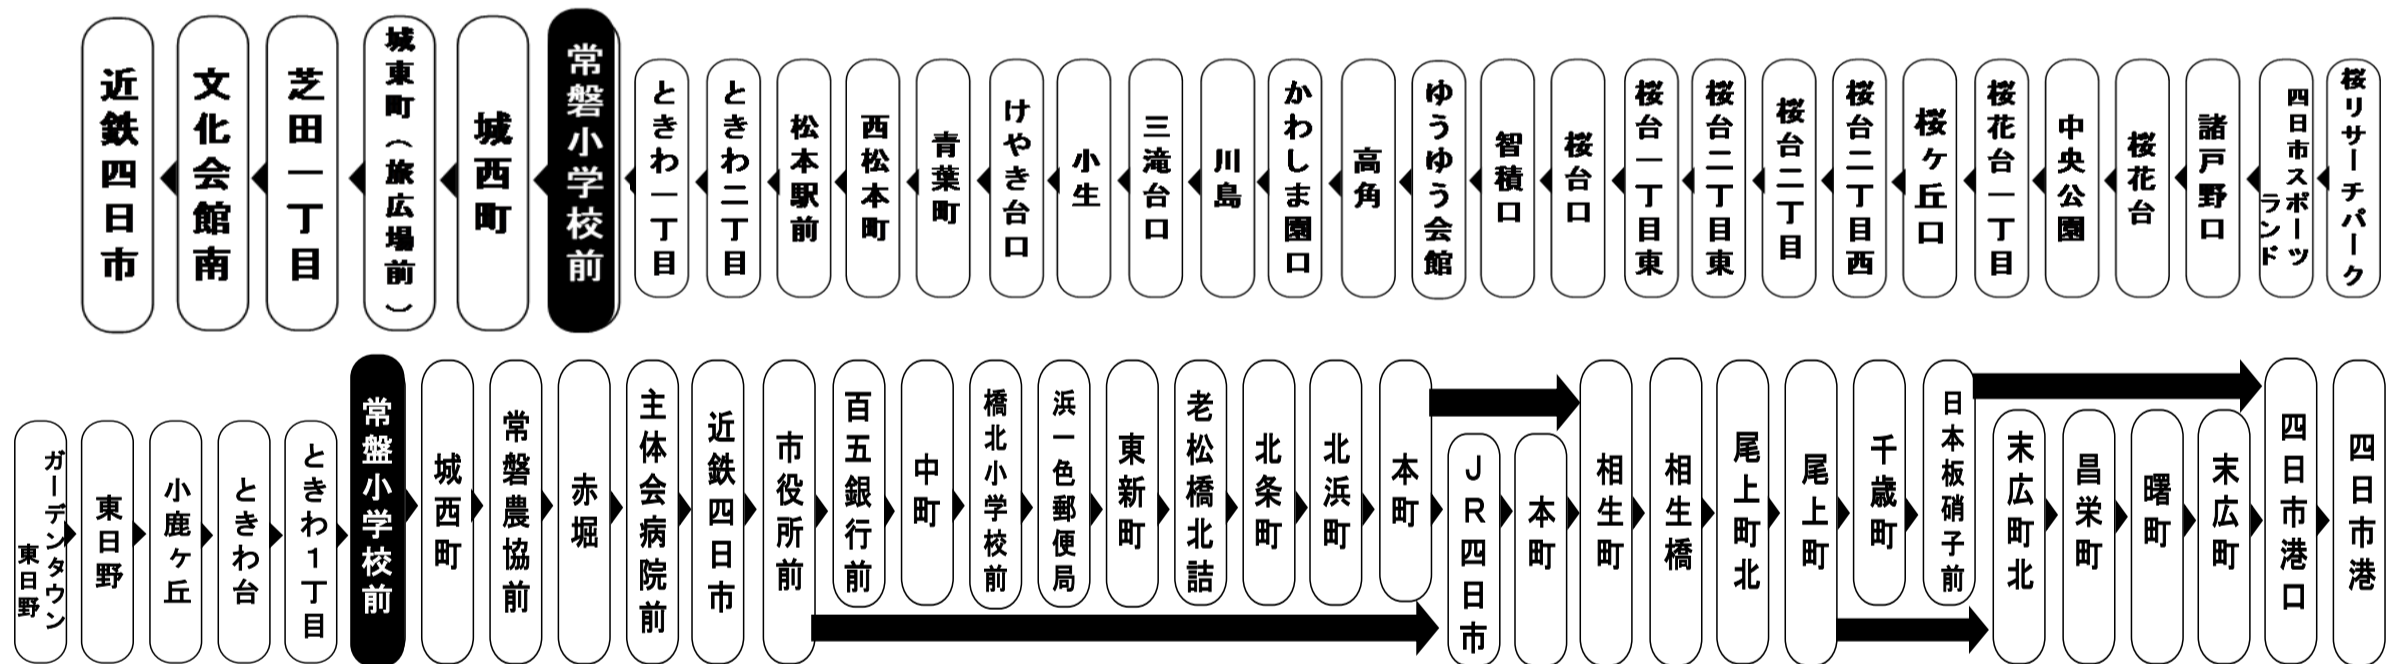

常磐小学校前 01のりば 近四向き

Yokkaichi bus location system

四日市バスロケーションシステム

QRコードを読み取って
サイトにアクセス!

スマホ用 バスの現在位置が確認できます 携帯用

I can check the current position of the bus

路線バス
時刻運賃検索

モバイルサイト
http://www.sanco.co.jp/ /
三重交通公式モバイルサイト
はこちら

スマートフォンサイト
http://www.sanco.co.jp/sp/
三重交通公式スマートフォン
サイトはこちら

抗菌・抗ウイルス加工

施工済

SIAA ISO 21702 SIAA ISO 22196
抗ウイルス加工 抗菌加工
ガラスコーティング施工済
ヤマモトホールディングス株式会社

施工箇所 つり革、握り棒、手すり、肘置き、シートベルト等のお客様の手に触れる主要部分

施工店 株式会社 様

Mie Kotsu Group 三重交通グループ

お客様へのご案内

◇台風・積雪等により、お客様の安全が確保されない恐れのある場合は運休することがございます。
◇道路状況により、大幅に遅延する場合がございますのであらかじめご了承ください。

下記期間は土日祝日ダイヤで運行します

お盆期間 8月13日から8月15日

年末年始 12月30日から1月4日

車椅子でご乗車の際は、電話連絡のご協力をお願いいたします。
When you ride in a wheelchair,
I hope the cooperation your telephone contact