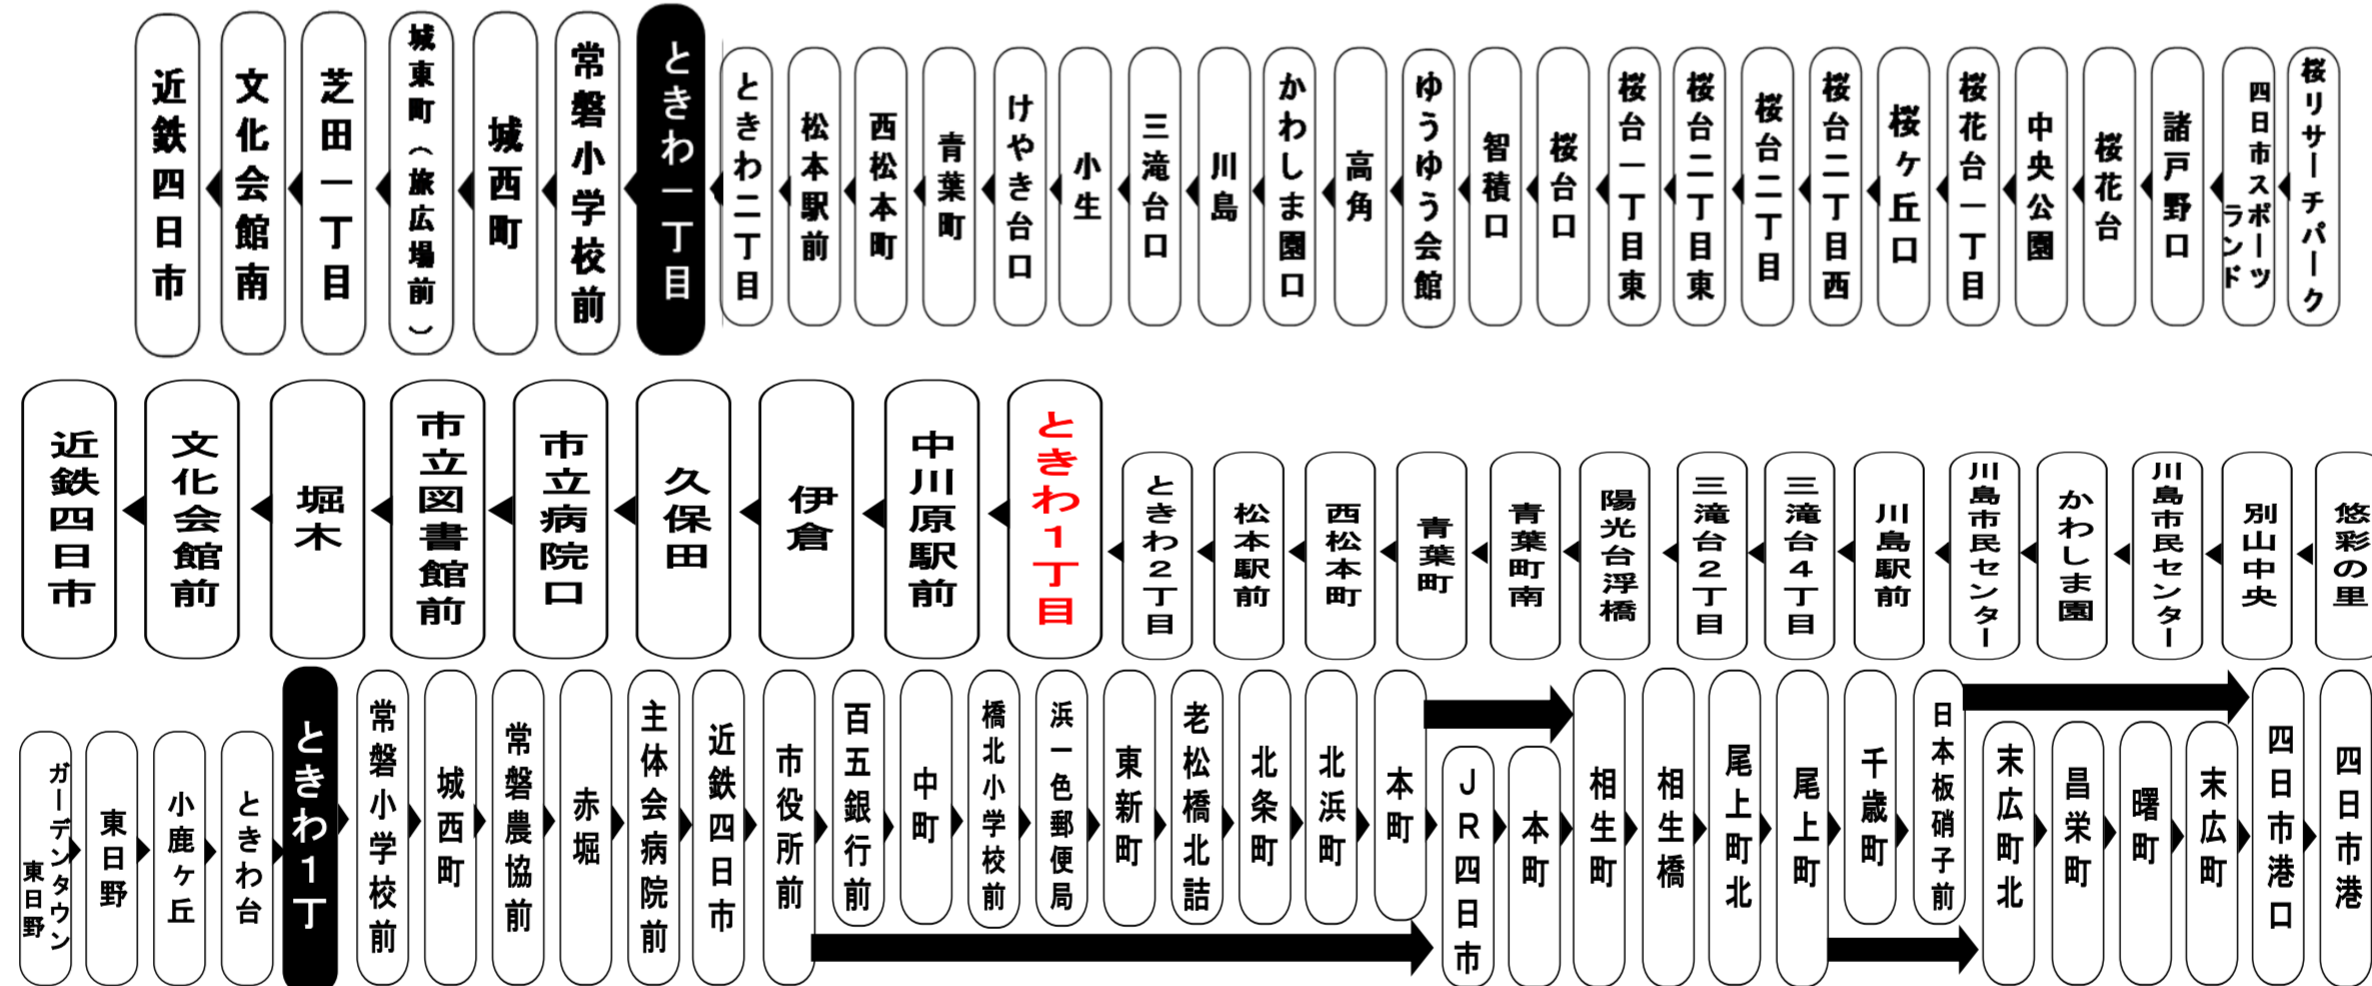

平日時刻表 (Weekdays)																
行先	時刻	6	7	8	9	10	11	12	13	14	15	16	17	18	19	20
【80】 城西町経由 Via Shironishicho 近鉄四日市 KINTETSU YOKKAICHI Sta.			18			20	20	20	20	20	20	20		20		25
	wheelchair icon	35		36	23									25		25
【04】 中川原駅前・市立病院口経由口 Via KINTETSU NAKAGAWARA Sta. Shirtsu Byouin Guchi 近鉄四日市 KINTETSU YOKKAICHI Sta.			5													
	wheelchair icon	35	28		35	35		35		35		35	35			
【98】 【99】 東新町経由 Via Toushincho 四日市港 Yokkaichi Port			5		5							曜	5	5		5
	wheelchair icon		24													
【95】 近鉄四日市・JR四日市経由口 四日市港 Yokkaichi Port																
	wheelchair icon		57													
【97】 赤堀・城西町経由 Via Akahori・Shironishicho 近鉄四日市 Kintetsu Yokkaichi Sta.		25														
	wheelchair icon															
【97】 近鉄四日市経由 Via KINTETSU YOKKAICHI Sta. JR四日市 JR YOKKAICHI Sta.						5	5	5	5	5	5					
	wheelchair icon															

曜：曙町経由

土日祝日時刻表 (Weekends)																
行先	時刻	6	7	8	9	10	11	12	13	14	15	16	17	18	19	20
【80】 城西町経由 Via Shironishicho 近鉄四日市 KINTETSU YOKKAICHI Sta.			20	23	23	20	20	20	20	20	20	20	25	25	25	25
	wheelchair icon															
【04】 中川原駅前・市立病院口経由口 近鉄四日市 KINTETSU YOKKAICHI Sta.			34	34	34	34		34	34	34		34	34			
	wheelchair icon															
【99】 東新町・千歳町経由 四日市港 Yokkaichi Port			25										5			
	wheelchair icon															
【05】 近鉄四日市・東新町経由 JR四日市 JR YOKKAICHI Sta.					5	25			5	25						
	wheelchair icon						45				45			45		

ときわ一丁目 01のりば 近四向き

Yokkaichi bus location system

四日市バスロケーションシステム

QRコードを読み取ってサイトにアクセス!

スマホ用 バスの現在位置が確認できます 携帯用

I can check the current position of the bus

路線バス 時刻運賃検索

モバイルサイト <http://www.sanco.co.jp/>
三重交通公式モバイルサイトはこちら

スマートフォンサイト <http://www.sanco.co.jp/sp/>
三重交通公式スマートフォンサイトはこちら

抗菌・抗ウイルス加工

施工済

SIAA ISO 21702 SIAA ISO 22196

抗ウイルス加工 抗菌加工

ガラスコーティング施工済

ヤマモトホールディングス株式会社

施工箇所 つり革、握り棒、手すり、肘置き、シートベルト等のお客様の手に触れる主要部分

施工店 K株式会社にて

Mie Kotsu 三重交通グループ

お客様へのご案内

◇台風・積雪等により、お客様の安全が確保されない恐れのある場合は運休することがございます。

◇道路状況により、大幅に遅延する場合がございますのであらかじめご了承ください。

下記期間は土日祝日ダイヤで運行します

お盆期間 8月13日から8月15日

年末年始 12月30日から1月4日

車椅子でご乗車の際は、電話連絡のご協力をお願いいたします。

When you ride in a wheelchair, I hope the cooperation your telephone contact