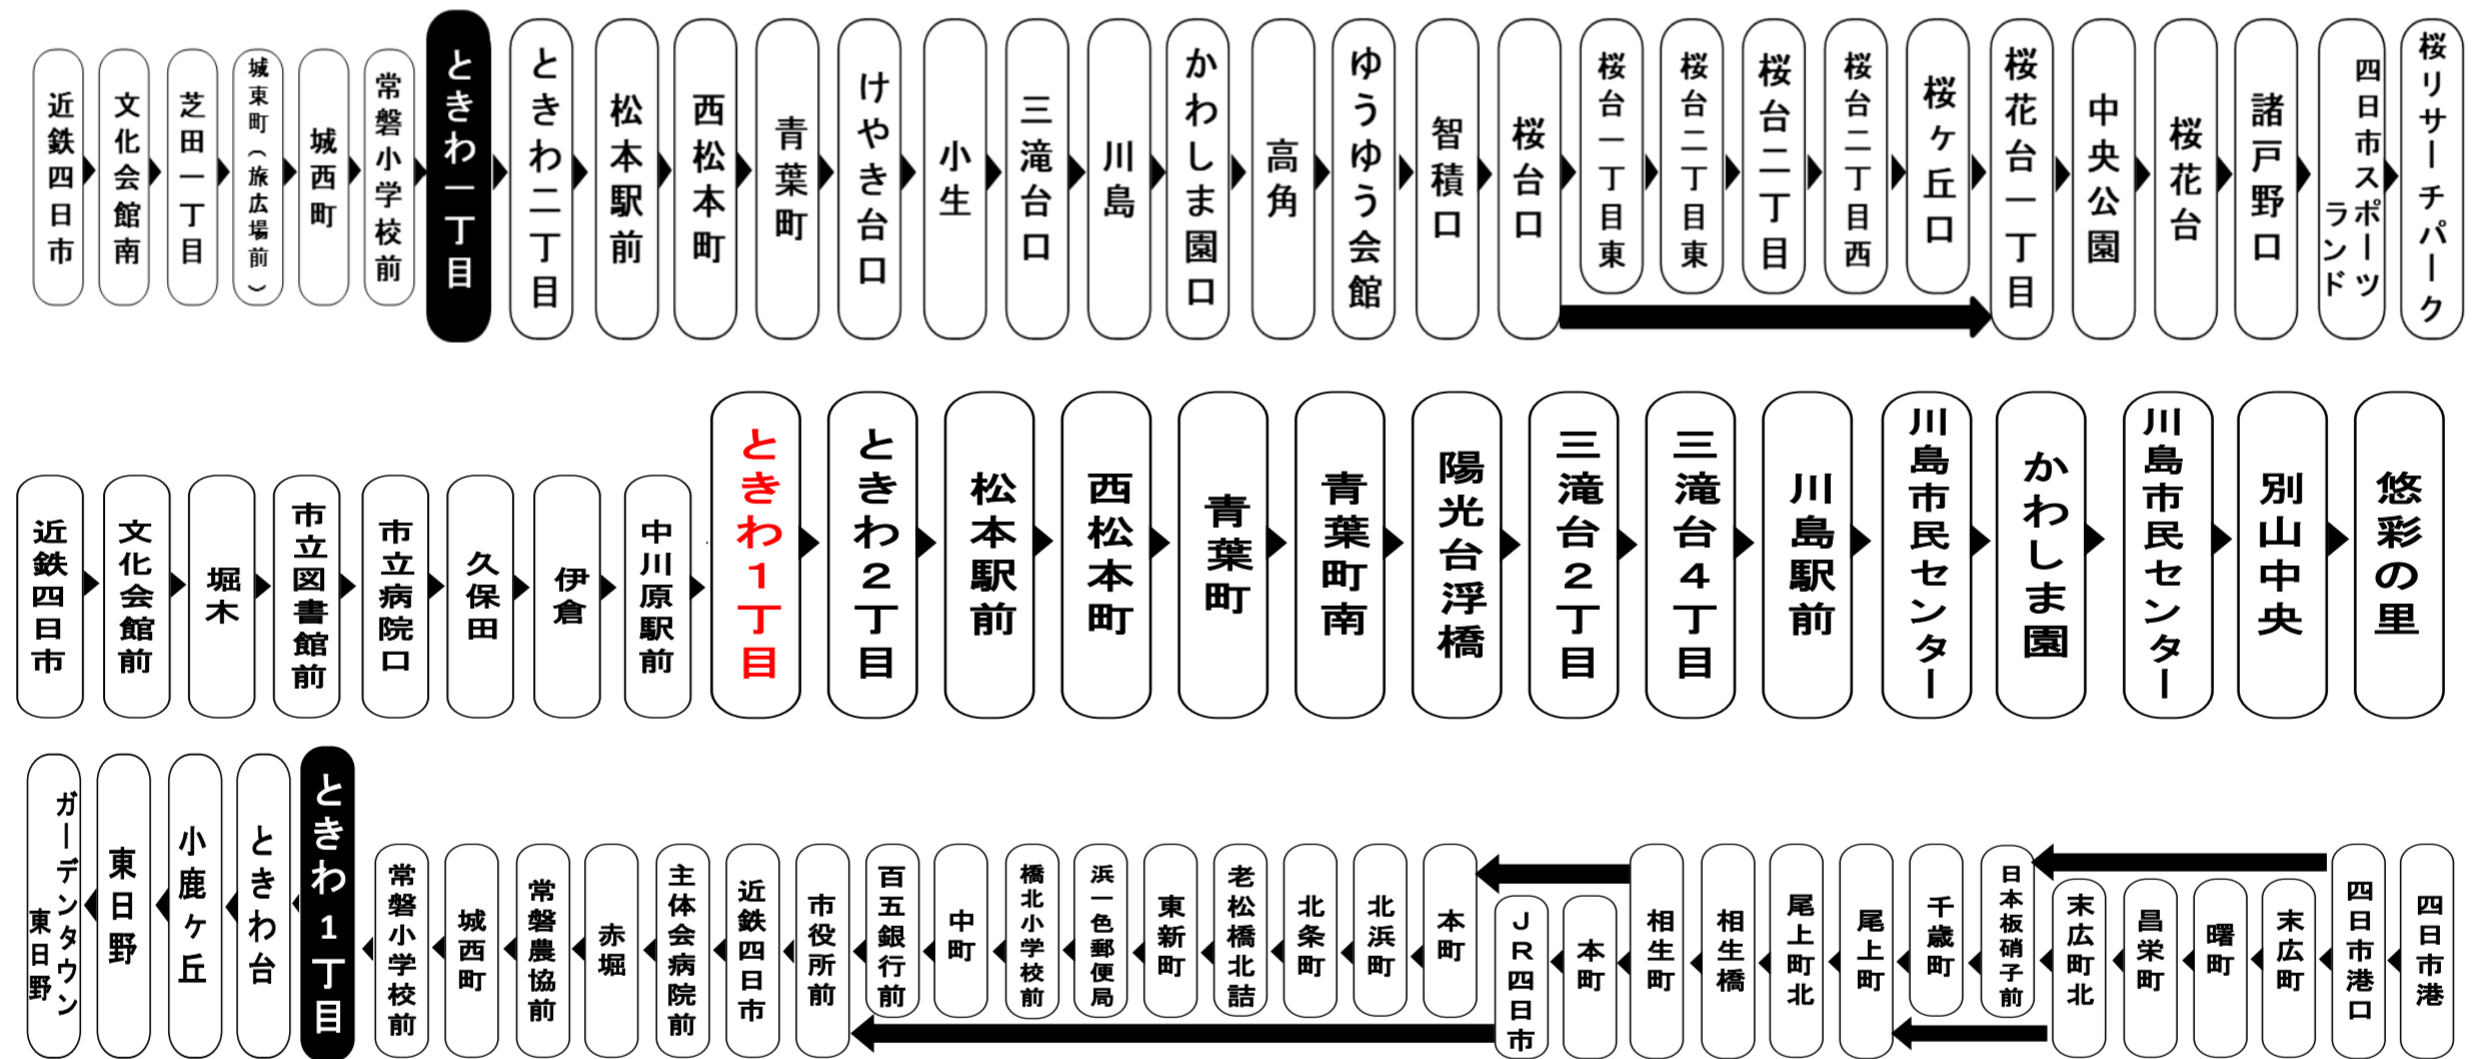

平日時刻表 (Weekdays)																	
行先	時刻	7	8	9	10	11	12	13	14	15	16	17	18	19	20	21	22
【80】	桜台二丁目経由 Via SAKURADAI 2 Chome																13
♿	桜花台	23		23	23	23	23	23	23	23	23		23	23	23	23	
	OUKADAI	53										53	53				
【03】	【80】 桜花台経由 Via OUKADAI		直 28									23					
♿	桜リサーチパーク SAKURA Research Park																
【04】	陽光台・川島駅前経由口																
♿	悠彩の里 YUUSAINOSATO		35	40		40	40	40		40	40	40	40	43	45		
【95】	【99】 ガーデンタウン東日野															17	
♿	Garden Town HIGASHIHINO		45	45	45	45	45	45	45	45	45	45	45	45			

直：桜台団地内は経由しません

土日祝日時刻表 (Weekends)																	
行先	時刻	7	8	9	10	11	12	13	14	15	16	17	18	19	20	21	22
【80】	桜台二丁目経由 Via SAKURADAI 2 Chome																12
♿	桜花台		22	22	22	23	23	23	23	23	23	23	23	23	23		
	OUKADAI																
【04】	陽光台・川島駅前経由口																
♿	悠彩の里 YUUSAINOSATO			40		40	40	40		40	40	40	40	35			
【05】	【99】 ガーデンタウン東日野				4	24			4	24			25				
♿	Garden Town HIGASHIHINO		36				44				44			44			

ときわー丁目 02のりば 桜花台・悠彩向き

Yokkaichi bus location system
四日市バスロケーションシステム
QRコードを読み取ってサイトにアクセス!
スマホ用 バスの現在位置が確認できます 携帯用
I can check the current position of the bus

路線バス 時刻運賃検索

モバイルサイト
<http://www.sanco.co.jp/>
三重交通公式モバイルサイトはこちら

スマートフォンサイト
<http://www.sanco.co.jp/sp/>
三重交通公式スマートフォンサイトはこちら

抗菌・抗ウイルス加工

施工済

SIAA ISO 21702 抗ウイルス加工 抗菌加工
SIAA ISO 22196 抗ウイルス加工 抗菌加工
ガラスコーティング施工済
ヤマトホールディングス株式会社

施工箇所 つり革、握り棒、手すり、肘置き、シートベルト等のお客様の手に触れる主要部分

施工店 株式会社 〇〇〇

Mie Kotsu 三重交通グループ

お客様へのご案内

◇台風・積雪等により、お客様の安全が確保されない恐れのある場合は運休することがございます。
◇道路状況により、大幅に遅延する場合がございますのであらかじめご了承ください。

下記期間は土日祝日ダイヤで運行します

お盆期間 8月13日から8月15日

年末年始 12月30日から1月4日

♿ 車椅子でご乗車の際は、電話連絡のご協力をお願いいたします。
When you ride in a wheelchair,
I hope the cooperation your telephone contact