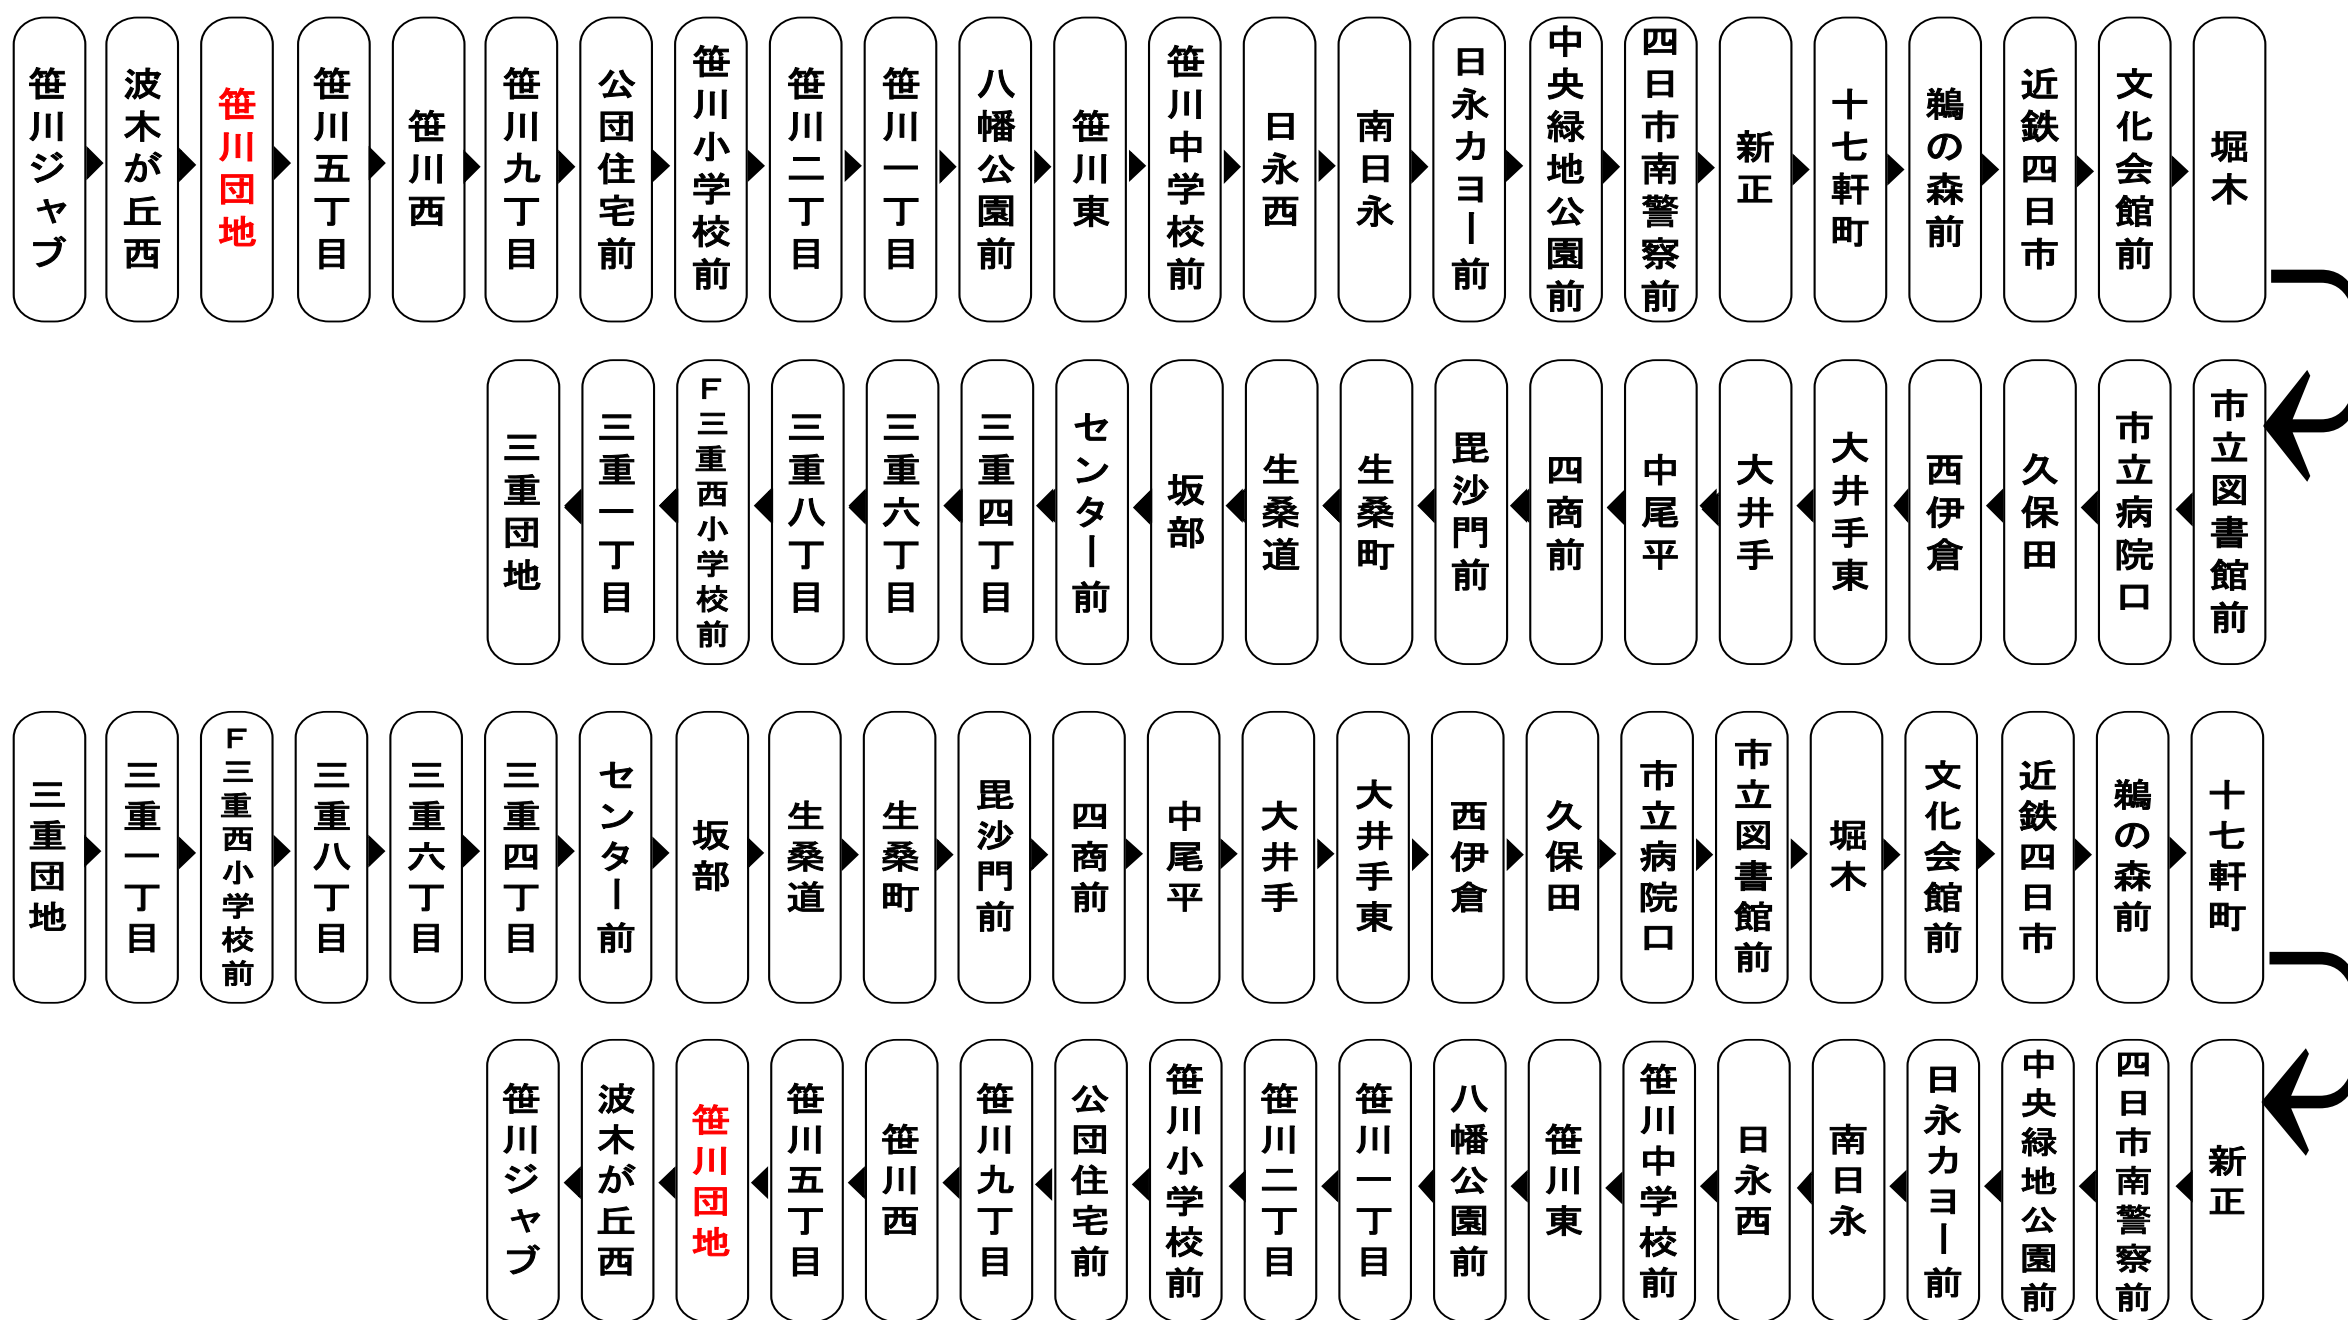

休：日曜・祝日のみ運行

土：土曜のみ運行

笹川団地 01のりば 共用

Yokkaichi bus location system
四日市バスロケーションシステム
 QRコードを読み取ってサイトにアクセス!
 スマホ用 バスの現在位置が確認できます 携帯用
 I can check the current position of the bus

路線バス 時刻運賃検索

モバイルサイト
<http://www.sanco.co.jp/>
 三重交通公式モバイルサイトはこちら