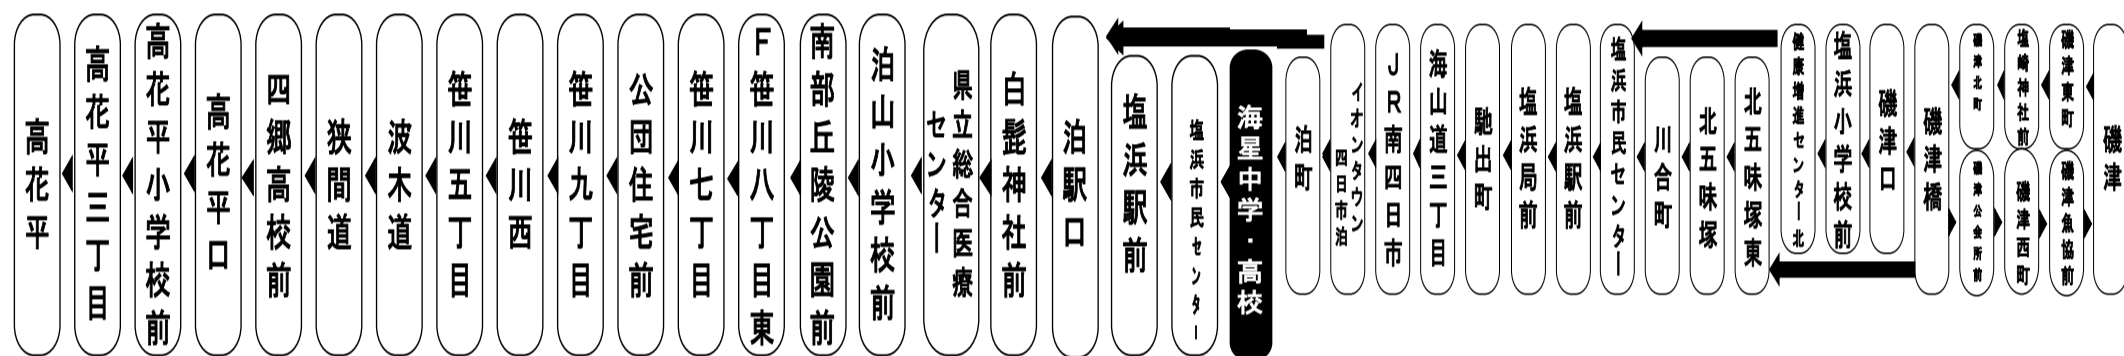

平日時刻表 (Weekdays)														
行先	時刻	7	8	9	10	11	12	13	14	15	16	17	18	19
【92】 塩浜駅前 KINTETSU SHIOHAMA Sta													学休 11	学休 7
											学 53			
学:海星中学・高校休校日には運行いたしません。 学休:海星中学・高校休校日の8/14~8/16及び12/29~1/3のみ運行いたしません。														
土日祝日時刻表 (Weekends)														
行先	時刻	7	8	9	10	11	12	13	14	15	16	17	18	19
【92】 塩浜駅前 KINTETSU SHIOHAMA Sta			学休 9										学休 11	
学休:海星中学・高校休校日の8/14~8/16及び12/29~1/3のみ運行いたしません。														

海星中学・高校前 01のりば 塩浜駅方面

Yokkaichi bus location system

四日市バスロケーションシステム

QRコードを読み取ってサイトにアクセス!

スマホ用 バスの現在位置が確認できます 携帯用

I can check the current position of the bus

路線バス 時刻運賃検索

モバイルサイト <http://www.sanco.co.jp/> 三重交通公式モバイルサイトはこちら

スマートフォンサイト <http://www.sanco.co.jp/sp/> 三重交通公式スマートフォンサイトはこちら

抗菌・抗ウイルス加工

施工済

SIAA ISO 21702 SIAA ISO 22196

抗ウイルス加工 抗菌加工

ガラスコーティング施工済

ヤマモトホールディングス株式会社

施工箇所 つり革、握り棒、手すり、肘置き、シートベルト等のお客様の手に触れる主要部分

施工店 株式会社ご隠事

Mie Kotsu Group 三重交通グループ

お客様へのご案内

◇台風・積雪等により、お客様の安全が確保されない恐れのある場合は運休することがございます。

◇道路状況により、大幅に遅延する場合がございますのであらかじめご了承ください。

下記期間は土日祝日ダイヤで運行します

お盆期間 8月13日から8月15日

年末年始 12月30日から1月4日

車椅子でご乗車の際は、電話連絡のご協力をお願いいたします。

When you ride in a wheelchair, I hope the cooperation your telephone contact