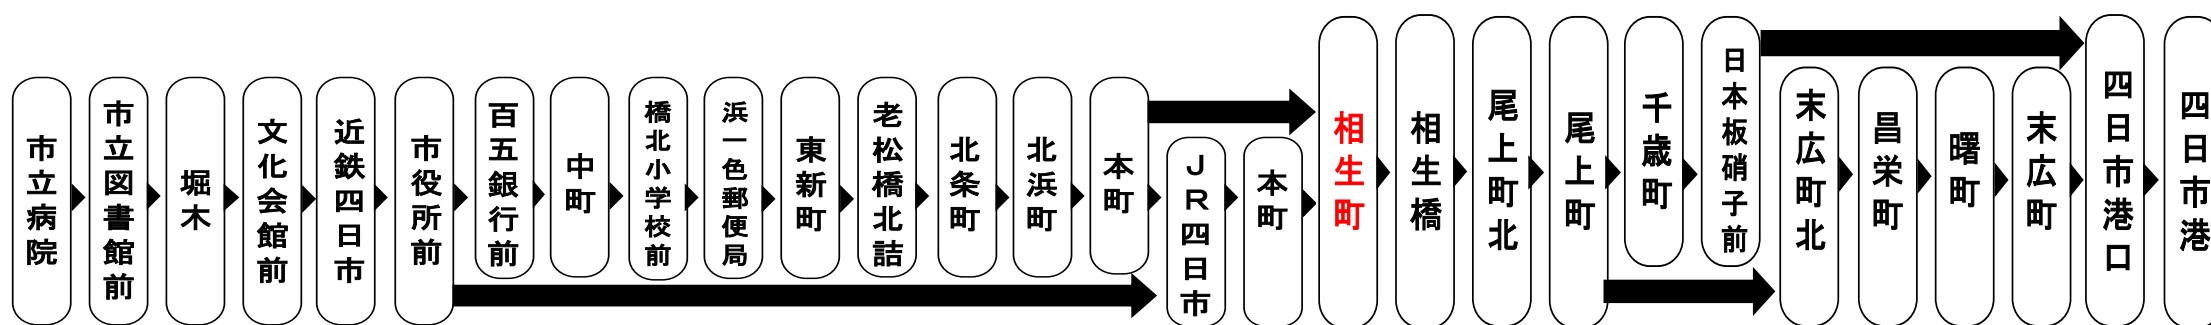

平日時刻表 (Weekdays)															
行先	時刻	6	7	8	9	10	11	12	13	14	15	16	17	18	19
【90】 【91】 【95】 【98】 【99】			28	18	28							曙 28	28		28
四日市港 Yokkaichi Port			47	51	51						曙 51	51	51	51	
曙：曙町経由															
土日祝日時刻表 (Weekends)															
行先	時刻	6	7	8	9	10	11	12	13	14	15	16	17	18	19
【99】 千歳町経由 Via Chitosecho													27		
四日市港 Yokkaichi Port			47												

相生町 02のりば 四港向き

Yokkaichi bus location system

四日市バスロケーションシステム

QRコードを読み取って
サイトにアクセス!

スマホ用 携帯用

バスの現在位置が確認できます

I can check the current position of the bus

路線バス
時刻運賃検索

モバイルサイト

<http://www.sanco.co.jp/>
三重交通公式モバイルサイト
はこちら

スマートフォンサイト

<http://www.sanco.co.jp/sp/>
三重交通公式スマートフォン
サイトはこちら

抗菌・抗ウイルス加工

施工済

SIAA ISO 21702 SIAA ISO 22196
抗ウイルス加工 抗菌加工
ガラスコーティング施工済
ヤマモトホールディングス株式会社

施工箇所 つり革、握り棒、手すり、肘置き、シートベルト等のお客様の手に触れる主要部分

施工店 株式会社にて

Mie Kotsu 三重交通グループ

お客様へのご案内

◇台風・積雪等により、お客様の安全が確保されない恐れのある場合は運休することがございます。
◇道路状況により、大幅に遅延する場合がございますのであらかじめご了承ください。

下記期間は土日祝日ダイヤで運行します

お盆期間 8月13日から8月15日

年末年始 12月30日から1月4日

車椅子でご乗車の際は、電話連絡のご協力をお願いいたします。

When you ride in a wheelchair,
I hope the cooperation your telephone contact

Inquiries about contact special chartered bus other bus of your left behind wheelchair Mie Kotsu Co.,Ltd.Yokkaichi office
お忘れ物・車椅子でご乗車の連絡・臨時/貸切バス その他 路線バスに関するお問い合わせは・・・三重交通株式会社 四日市営業所:059-323-0808