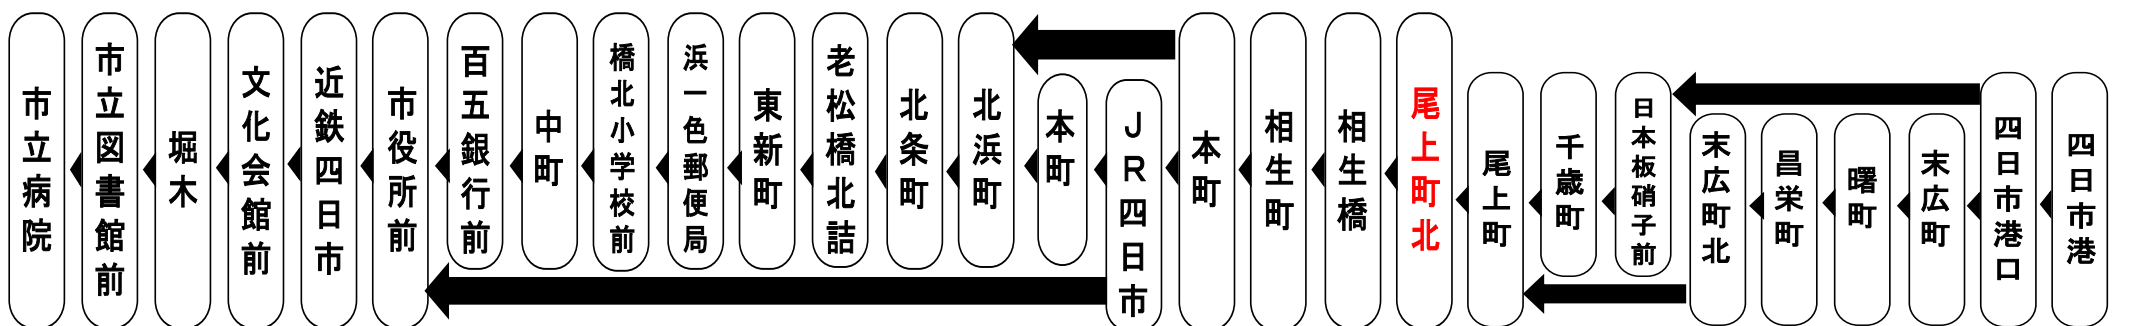

平日時刻表 (Weekdays)														
行先	時刻	7	8	9	10	11	12	13	14	15	16	17	18	19
【95】 JR四日市経由 Via JR YOKKAICHI Sta. ガーデンタウン東日野 Garden Town HIGASHIHINO														
【94】 JR四日市経由 Via JR YOKKAICHI Sta. 市立病院 Municipal Hospital		53												
↓↓以下、JR四日市は経由いたしません。東新町・近鉄四日市経由です。↓↓														
【99】 東新町経由 Via Toushincho ガーデンタウン東日野 Garden Town HIGASHIHINO			16	16							16	13	13	16
【90】 【91】 東新町経由 Via Toushincho 市立病院 Municipal Hospital			52	52	52						53			
【93】 東新町経由 Via Toushincho 近鉄四日市 KINTETSU YOKKAICHI Sta.													45	
土日祝日時刻表 (Weekends)														
行先	時刻	7	8	9	10	11	12	13	14	15	16	17	18	19
【99】 東新町経由 Via Toushincho ガーデンタウン東日野 Garden Town HIGASHIHINO			8										57	

尾上町北 01のりば 近四向き

Yokkaichi bus location system

四日市バスロケーションシステム
QRコードを読み取って
サイトにアクセス!
スマホ用 バスの現在位置が確認できます 携帯用
I can check the current position of the bus

路線バス 時刻運賃検索
モバイルサイト <http://www.sanco.co.jp/>
三重交通公式モバイルサイト
はこちら
スマートフォンサイト <http://www.sanco.co.jp/sp/>
三重交通公式スマートフォン
サイトはこちら

抗菌・抗ウイルス加工
施工済
SIAA ISO 21702 SIAA ISO 22196
抗ウイルス加工 抗菌加工
ガラスコーティング施工済
ヤマトホールディングス株式会社
つり革、握り棒、手すり、肘置き、シートベルト等のお客様の手に触れる主要部分
施工店 K株式会社
Mie Kotsu 三重交通グループ

お客様へのご案内

◇台風・積雪等により、お客様の安全が確保されない恐れのある場合は運休することがございます。
◇道路状況により、大幅に遅延する場合がございますのであらかじめご了承ください。

下記期間は土日祝日ダイヤで運行します

お盆期間 8月13日から8月15日
年末年始 12月30日から1月4日

車椅子でご乗車の際は、電話連絡のご協力をお願いいたします。
When you ride in a wheelchair,
I hope the cooperation your telephone contact

Inquiries about contact special chartered bus other bus of your left behind wheelchair Mie Kotsu Co.,Ltd.Yokkaichi office
お忘れ物・車椅子でご乗車の連絡・臨時/貸切バス その他 路線バスに関するお問い合わせは・・・三重交通株式会社 四日市営業所:059-323-0808