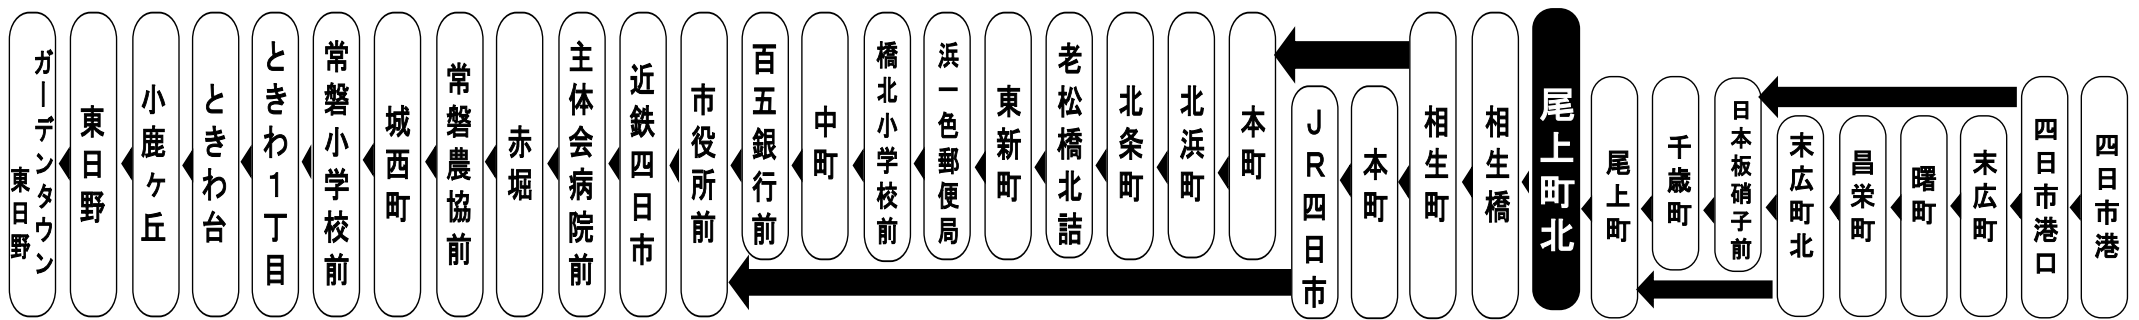

平日時刻表 (Weekdays)														
行先	時刻	7	8	9	10	11	12	13	14	15	16	17	18	19
【95】 JR四日市経由 Via JR YOKKAICHI Sta. ガーデンタウン東日野 Garden Town HIGASHIHINO														
【94】 JR四日市経由 Via JR YOKKAICHI Sta. 市立病院 Municipal Hospital		53												
↓↓以下、JR四日市は経由いたしません。東新町・近鉄四日市経由です。↓↓														
【99】 東新町経由 Via Toushincho ガーデンタウン東日野 Garden Town HIGASHIHINO			16	16							16	13	13	16
【90】 【91】 東新町経由 Via Toushincho 市立病院 Municipal Hospital			52	52	52						53			
【93】 東新町経由 Via Toushincho 近鉄四日市 KINTETSU YOKKAICHI Sta.													45	
土日祝日時刻表 (Weekends)														
行先	時刻	7	8	9	10	11	12	13	14	15	16	17	18	19
【99】 東新町経由 Via Toushincho ガーデンタウン東日野 Garden Town HIGASHIHINO			8										57	

尾上町北 01のりば 近四向き

Yokkaichi bus location system

四日市バスロケーションシステム
QRコードを読み取って
サイトにアクセス!
スマホ用 バスの現在位置が確認できます 携帯用
I can check the current position of the bus

路線バス 時刻運賃検索
モバイルサイト <http://www.sanco.co.jp/>
三重交通公式モバイルサイト
はこちら
スマートフォンサイト <http://www.sanco.co.jp/sp/>
三重交通公式スマートフォン
サイトはこちら

抗菌・抗ウイルス加工
施工済
SIAA ISO 21702 SIAA ISO 22196
抗ウイルス加工 抗菌加工
ガラスコーティング施工済
ヤマトホールディングス株式会社
つり革、握り棒、手すり、肘置き、シートベルト等のお客様の手に触れる主要部分
施工店 K株式会社
Mie Kotsu 三重交通グループ

お客様へのご案内

◇台風・積雪等により、お客様の安全が確保されない恐れのある場合は運休することがございます。
◇道路状況により、大幅に遅延する場合がございますのであらかじめご了承ください。

下記期間は土日祝日ダイヤで運行します

お盆期間 8月13日から8月15日
年末年始 12月30日から1月4日

車椅子でご乗車の際は、電話連絡のご協力をお願いいたします。
When you ride in a wheelchair,
I hope the cooperation your telephone contact

Inquiries about contact special chartered bus other bus of your left behind wheelchair Mie Kotsu Co.,Ltd.Yokkaichi office
お忘れ物・車椅子でご乗車の連絡・臨時/貸切バス その他 路線バスに関するお問い合わせは・・・三重交通株式会社 四日市営業所:059-323-0808