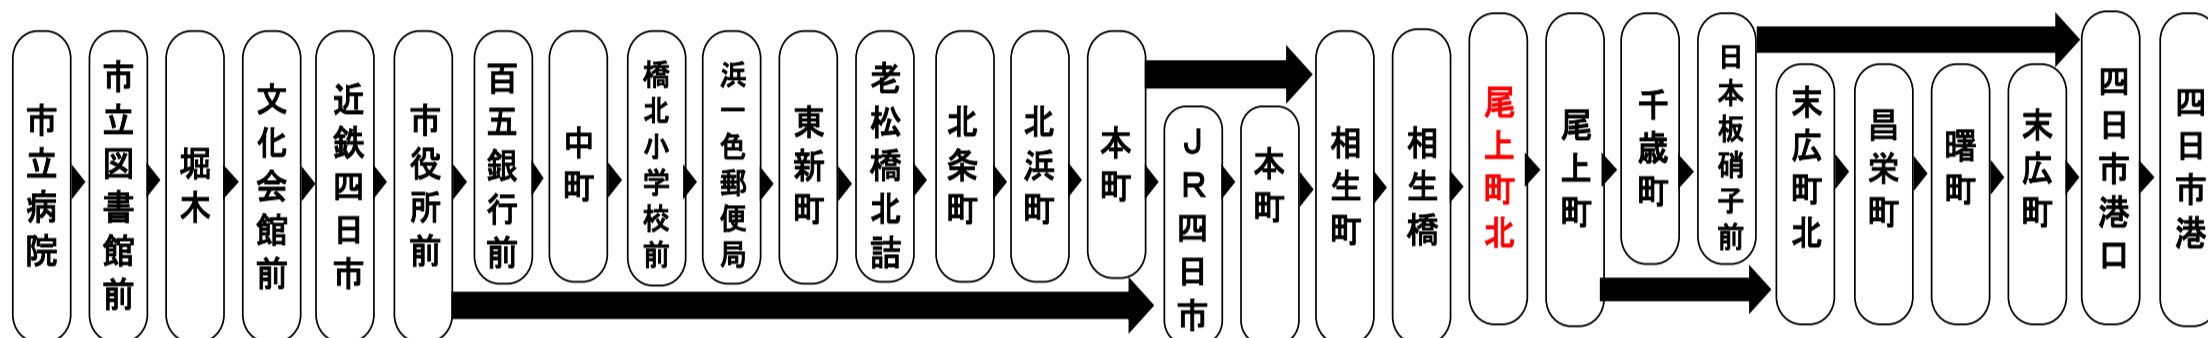

平日時刻表 (Weekdays)															
行先	時刻	6	7	8	9	10	11	12	13	14	15	16	17	18	19
【90】 【91】 【95】 【98】 【99】			31	21	31							曙 31	31		
四日市港 Yokkaichi Port			50	54	54						曙 54	54	54	54	31
曙:曙町経由															
土日祝日時刻表 (Weekends)															
行先	時刻	6	7	8	9	10	11	12	13	14	15	16	17	18	19
【99】 千歳町経由 Via Chitosecho															
四日市港 Yokkaichi Port			49										30		

尾上町北 02のりば 四港向き

Yokkaichi bus location system

四日市バスロケーションシステム

QRコードを読み取って
サイトにアクセス!

スマホ用 バスの現在位置が確認できます 携帯用

I can check the current position of the bus

路線バス
時刻運賃検索

モバイルサイト
http://www.sanco.co.jp/i/
三重交通公式モバイルサイト
はこちら

スマートフォンサイト
http://www.sanco.co.jp/sp/
三重交通公式スマートフォン
サイトはこちら

抗菌・抗ウイルス加工

SIAA ISO 21702 **SIAA** ISO 22196

施工済

施工箇所 つり革、握り棒、手すり、肘置き、シートベルト等のお客様の手に触れる主要部分

施工店 株式会社ご隠事

Mie Kotsu Group 三重交通グループ

お客様へのご案内

◇台風・積雪等により、お客様の安全が確保されない恐れのある場合は運休することがございます。
◇道路状況により、大幅に遅延する場合がございますのであらかじめご了承ください。

下記期間は土日祝日ダイヤで運行します

お盆期間 8月13日から8月15日

年末年始 12月30日から1月4日

車椅子でご乗車の際は、電話連絡のご協力をお願いいたします。
When you ride in a wheelchair,
I hope the cooperation your telephone contact