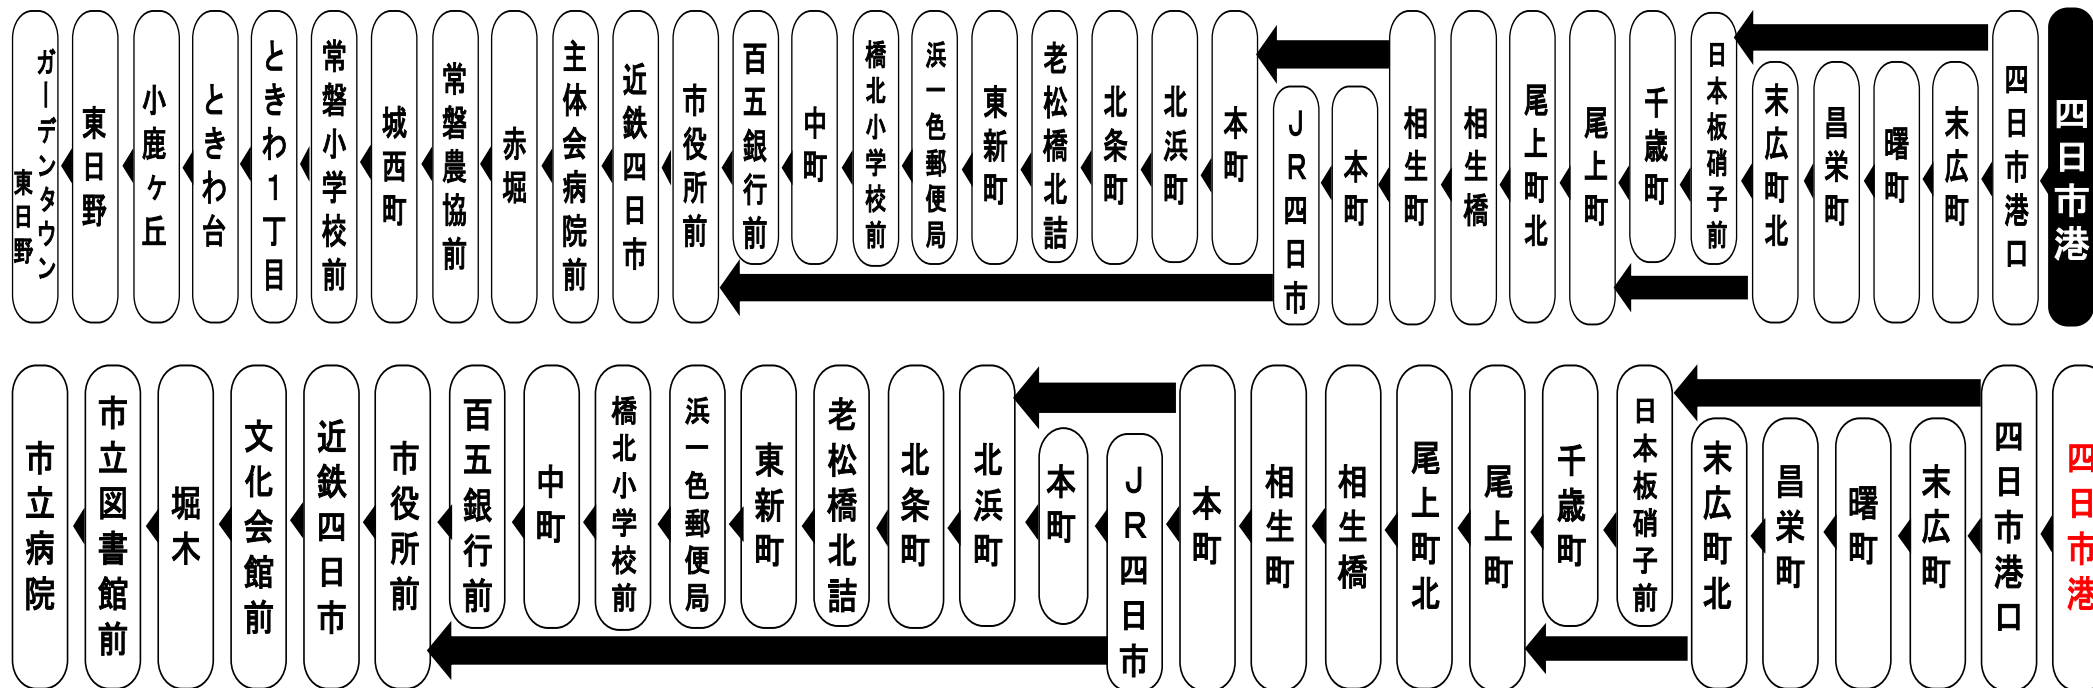

平日時刻表 (Weekdays)

Table with columns: 行先, 時刻, 7, 8, 9, 10, 11, 12, 13, 14, 15, 16, 17, 18, 19. Rows include routes for Garden Town Higashihino, Municipal Hospital, and Kinetsu Yokkaichi Sta.

↓↓以下、JR四日市は経由いたしません。東新町・近鉄四日市経由です。↓↓

曙:曙町経由

土日祝日時刻表 (Weekends)

Table with columns: 行先, 時刻, 7, 8, 9, 10, 11, 12, 13, 14, 15, 16, 17, 18, 19. Row for Garden Town Higashihino.

四日市港 01のりば 共用

Yokkaichi bus location system

四日市バスロケーションシステム QRコードを読み取ってサイトにアクセス! I can check the current position of the bus

路線バス 時刻運賃検索

モバイルサイト http://www.sanco.co.jp/i/

スマートフォンサイト http://www.sanco.co.jp/sp/

抗菌・抗ウイルス加工 施工済 SIAA ISO 21702 ISO 22196

お客様へのご案内

◇台風・積雪等により、お客様の安全が確保されない恐れのある場合は運休することがございます。◇道路状況により、大幅に遅延する場合がございますのであらかじめご了承ください。

下記期間は土日祝日ダイヤで運行します お盆期間 8月13日から8月15日 年末年始 12月30日から1月4日

車椅子でご乗車の際は、電話連絡のご協力をお願いいたします。 When you ride in a wheelchair, I hope the cooperation your telephone contact