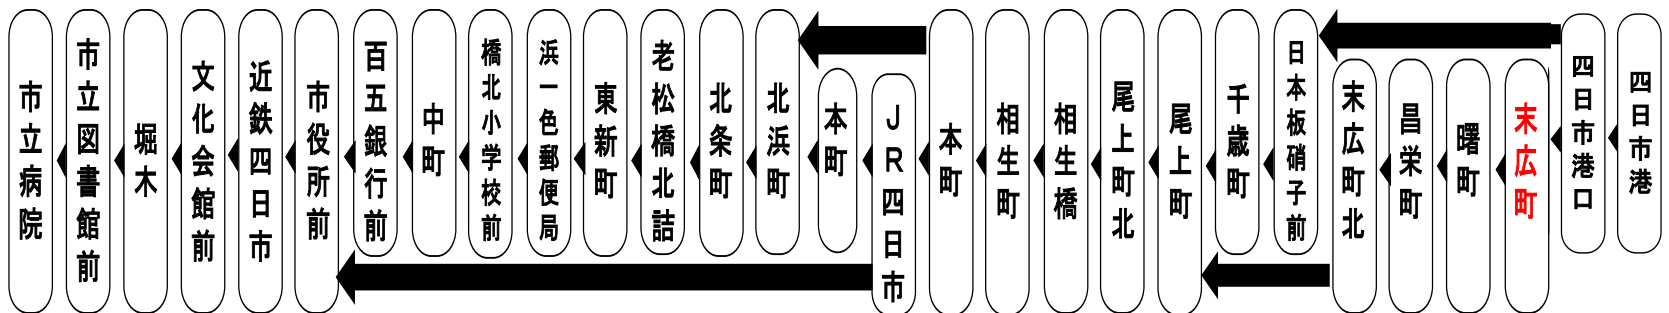

平日時刻表 (Weekdays)										
行先	時刻	8	9	10	11	12	13	14	15	16
【90】 東新町経由 Via Toushincho 市立病院 Municipal Hospital		47	47	47						
土日祝日時刻表 (Weekends)										
行先	時刻	8	9	10	11	12	13	14	15	16
【90】 東新町経由 Via Toushincho 市立病院 Municipal Hospital		土日祝日の運行はございません								

末広町 02のりば 近四向き

Yokkaichi bus location system

四日市バスロケーションシステム

QRコードを読み取って
サイトにアクセス!

スマホ用 バスの現在位置が確認できます 携帯用

I can check the current position of the bus

路線バス 時刻運賃検索

モバイルサイト
http://www.sanco.co.jp/m/ 三重交通公式モバイルサイトはこちら

スマートフォンサイト
http://www.sanco.co.jp/sp/ 三重交通公式スマートフォンサイトはこちら

抗菌・抗ウイルス加工

SIAA ISO 21702 抗ウイルス加工
SIAA ISO 22196 抗菌加工

施工済

施工箇所: つり革、握り棒、手すり、肘置き、シートベルト等のお客様の手に触れる主要部分

施工店: K株式会社

Mie Kotsu 三重交通グループ

お客様へのご案内

◇台風・積雪等により、お客様の安全が確保されない恐れのある場合は運休することがございます。

◇道路状況により、大幅に遅延する場合がございますのであらかじめご了承ください。

下記期間は土日祝日ダイヤで運行します

お盆期間 8月13日から8月15日

年末年始 12月30日から1月4日

車椅子でご乗車の際は、電話連絡のご協力をお願いいたします。

**When you ride in a wheelchair,
I hope the cooperation your telephone contact**