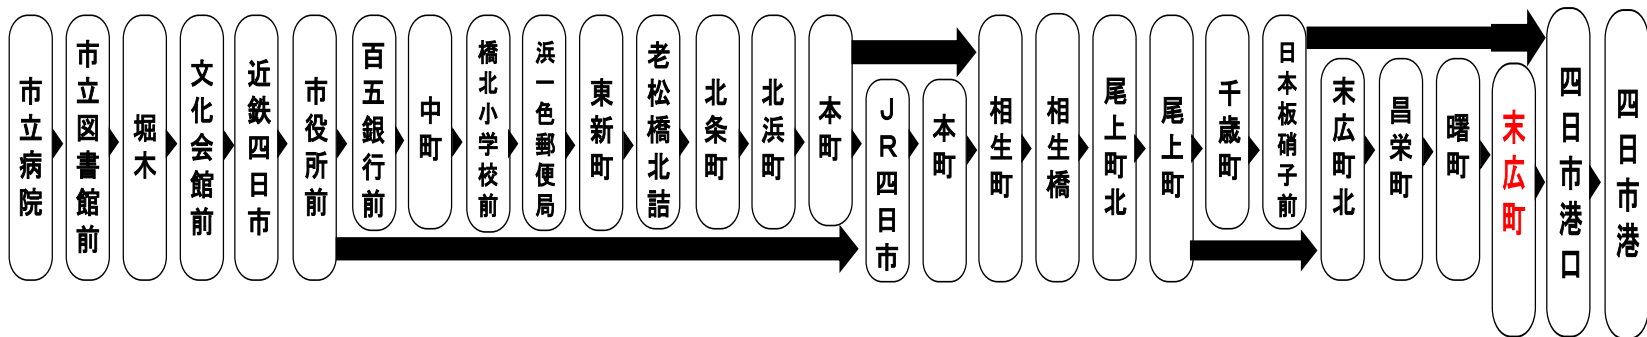

平日時刻表 (Weekdays)										
行先	時刻	8	9	10	11	12	13	14	15	16
【90】 【98】 四日市港 Yokkaichi Port										3 40

土日祝日時刻表 (Weekends)										
行先	時刻	8	9	10	11	12	13	14	15	16
【90】 【98】 四日市港 Yokkaichi Port	土日祝日の運行はございません									

末広町 01のりば 四港向き

Yokkaichi bus location system
四日市バスロケーションシステム
QRコードを読み取ってサイトにアクセス!
スマホ用 バスの現在位置が確認できます 携帯用
I can check the current position of the bus

路線バス
時刻運賃検索

モバイルサイト
<http://www.sanco.co.jp/>
三重交通公式モバイルサイト
はこちら

スマートフォンサイト
<http://www.sanco.co.jp/sp/>
三重交通公式スマートフォン
サイトはこちら

抗菌・抗ウイルス加工
施工済
SIAA ISO 21702 SIAA ISO 22196
抗ウイルス加工 抗菌加工
ガラスコーティング施工済
ヤマモトホールディングス株式会社
施工箇所 つり革、握り棒、手すり、肘置き、シートベルト等のお客様の手に触れる主要部分
施工店 株式会社 〇〇〇〇
Mie Kotsu Group 三重交通グループ

お客様へのご案内

◇台風・積雪等により、お客様の安全が確保されない恐れのある場合は運休することがございます。
◇道路状況により、大幅に遅延する場合がございますのであらかじめご了承ください。

下記期間は土日祝日ダイヤで運行します

お盆期間 8月13日から8月15日		車椅子でご乗車の際は、電話連絡のご協力をお願いいたします。 When you ride in a wheelchair, I hope the cooperation your telephone contact
年末年始 12月30日から1月4日