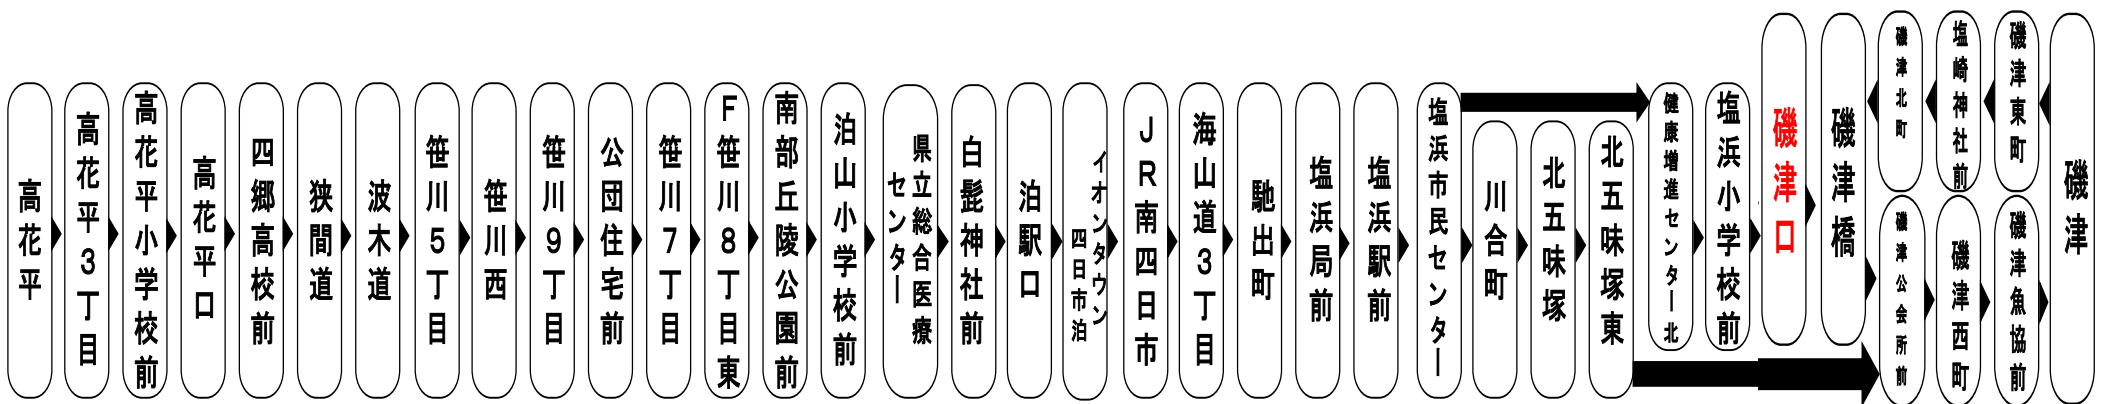

磯津口 01のりば 磯津向き

Yokkaichi bus location system

四日市バスロケーションシステム

QRコードを読み取って  
サイトにアクセス!

スマホ用 バスの現在位置が確認できます 携帯用

I can check the current position of the bus

路線バス  
時刻運賃検索

モバイルサイト  
http://www.sanco.co.jp/ /  
三重交通公式モバイルサイト  
はこちら