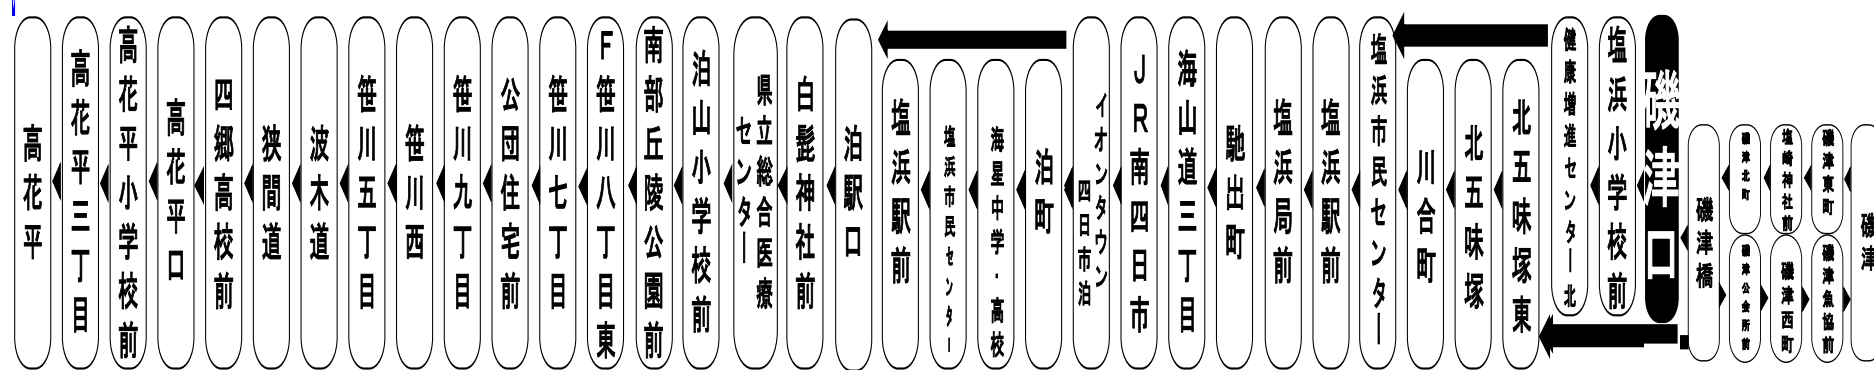

平日時刻表 (Weekdays)													
行先	時刻	7	8	9	10	11	12	13	14	15	16	17	18
【92】 塩浜駅前経由 Via KINTETSU SHIOHAMA Sta. 海星中学・高校前 Kaisei School											休 31		完休 45
【92】 塩浜小学校前経由 塩浜駅前 KINTETSU SHIOHAMA Sta.								58					
【92】 塩浜駅前 イオンタウン四日市泊経由 Via KINTETSU SHIOHAMA Sta. AEON TOWN YOKKAICHI-TOMARI							0						
医療センター Medical Center		47											
【92】 塩浜駅前・イオンタウン四日市泊 医療センター経由 Via KINTETSU SHIOHAMA Sta. AEON TOWN YOKKAICHI-TOMARI Medical Center										15			
高花平 TAKAHANADAIRA													

休:海星高校休校日には塩浜駅前より先のバス停にはまいりません。
完休:海星中学・高校休校日の8/14~8/16及び12/29~1/3のみ塩浜駅前より先のバス停にはまいりません。

土日祝日時刻表 (Weekends)													
行先	時刻	7	8	9	10	11	12	13	14	15	16	17	18
【92】 塩浜駅前経由 Via KINTETSU SHIOHAMA Sta. 海星中学・高校前 Kaisei School		完休 47										完休 49	
【92】 塩浜小学校前経由 塩浜駅前 KINTETSU SHIOHAMA Sta.				19									45
【92】 塩浜駅前 イオンタウン四日市泊経由 Via KINTETSU SHIOHAMA Sta. AEON TOWN YOKKAICHI-TOMARI													
医療センター Medical Center										52			

完休:海星中学・高校休校日の8/14~8/16及び12/29~1/3のみ塩浜駅前より先のバス停にはまいりません。

磯津口 02のりば 塩浜駅向き

Yokkaichi bus location system

四日市バスロケーションシステム

QRコードを読み取って
サイトにアクセス!

スマホ用 バスの現在位置が確認できます 携帯用

I can check the current position of the bus

路線バス
時刻運賃検索

モバイルサイト
http://www.sanco.co.jp/ /
三重交通公式モバイルサイト
はこちら

スマートフォンサイト
http://www.sanco.co.jp/sp/
三重交通公式スマートフォン
サイトはこちら

抗菌・抗ウイルス加工

施工済

SIAA ISO 21702 SIAA ISO 22196
抗ウイルス加工 抗菌加工
ガラスコーティング施工済
ヤマモトホールディングス株式会社

施工箇所 つり革、握り棒、手すり、肘置き、シートベルト等のお客様の手に触れる主要部分

施工店 株式会社 龍野

Mie Kotsu Group 三重交通グループ

お客様へのご案内

◇台風・積雪等により、お客様の安全が確保されない恐れのある場合は運休することがございます。
◇道路状況により、大幅に遅延する場合がございますのであらかじめご了承ください。

下記期間は土日祝日ダイヤで運行します

お盆期間 8月13日から8月15日
年末年始 12月30日から1月4日

車椅子でご乗車の際は、電話連絡のご協力をお願いいたします。
When you ride in a wheelchair,
I hope the cooperation your telephone contact