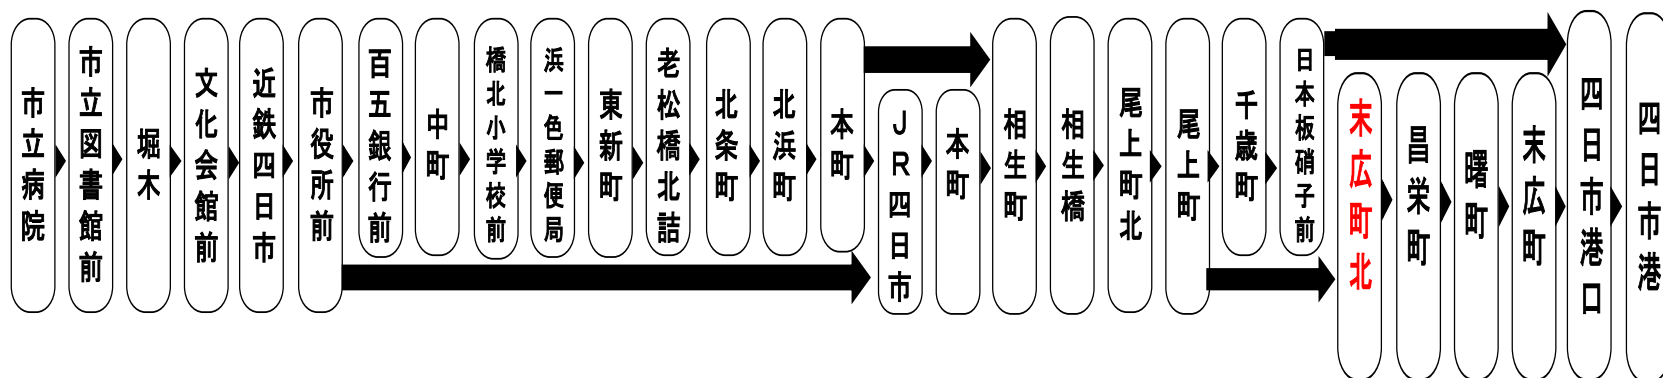

末広町北 02のりば 四港向き

Yokkaichi bus location system  
**四日市バスロケーションシステム**  
 QRコードを読み取って  
 サイトにアクセス!  
 スマホ用 バスの現在位置が確認できます 携帯用  
 I can check the current position of the bus

**抗菌・抗ウイルス加工**  
**施工済**  
 SIAA ISO 21702 抗ウイルス加工  
 SIAA ISO 22196 抗ウイルス加工  
 ガラスコーティング施工済  
 ヤマモトホールディングス株式会社  
 施工箇所 つり革、握り棒、手すり、肘置き、シートベルト等のお客様の手に触れる主要部分  
 施工店 株式会社 〇〇〇  
 Mie Kotsu 三重交通グループ