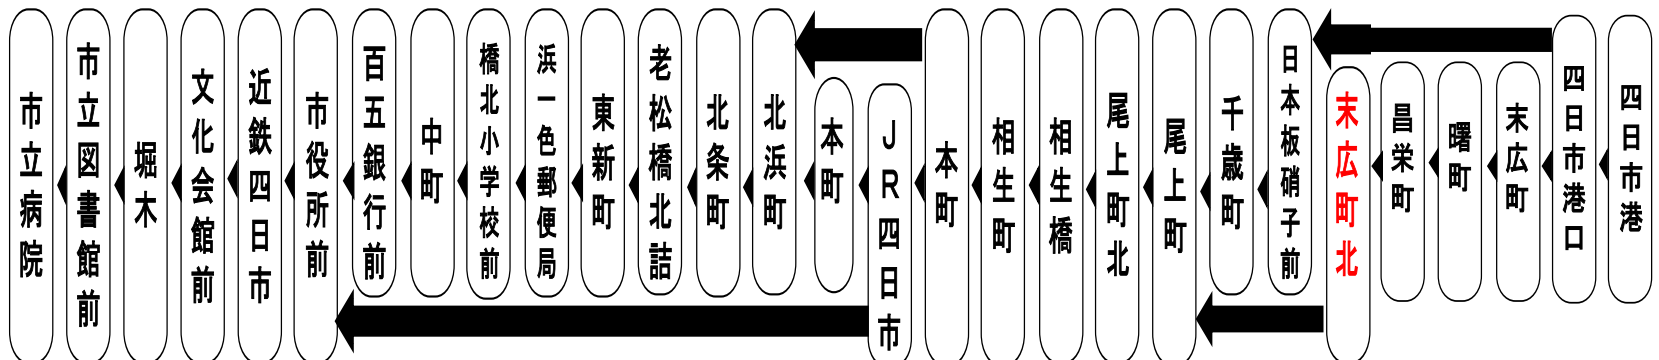

平日時刻表 (Weekdays)										
行先	時刻	8	9	10	11	12	13	14	15	16
【90】 東新町経由 Via Toushincho 市立病院 Municipal Hospital		50	50	50						

土日祝日時刻表 (Weekends)										
行先	時刻	8	9	10	11	12	13	14	15	16
【90】 東新町経由 Via Toushincho 市立病院 Municipal Hospital	土日祝日の運行はございません									

末広町北 02のりば 近四向き

Yokkaichi bus location system

四日市バスロケーションシステム

QRコードを読み取ってサイトにアクセス!

スマホ用 バスの現在位置が確認できます 携帯用

I can check the current position of the bus

路線バス 時刻運賃検索

モバイルサイト

http://www.sanco.co.jp/

三重交通公式モバイルサイトはこちら

スマートフォンサイト

http://www.sanco.co.jp/sp/

三重交通公式スマートフォンサイトはこちら

抗菌・抗ウイルス加工

施工済

SIAA ISO 21702 抗ウイルス加工
SIAA ISO 22196 抗菌加工

施工箇所 つり革、握り棒、手すり、肘置き、シートベルト等のお客様の手に触れる主要部分

施工店 株式会社 〇〇〇

Mie Kotsu 三重交通グループ

お客様へのご案内

◇台風・積雪等により、お客様の安全が確保されない恐れのある場合は運休することがございます。

◇道路状況により、大幅に遅延する場合がございますのであらかじめご了承ください。

下記期間は土日祝日ダイヤで運行します

お盆期間 8月13日から8月15日		車椅子でご乗車の際は、電話連絡のご協力をお願いいたします。 When you ride in a wheelchair, I hope the cooperation your telephone contact
年末年始 12月30日から1月4日