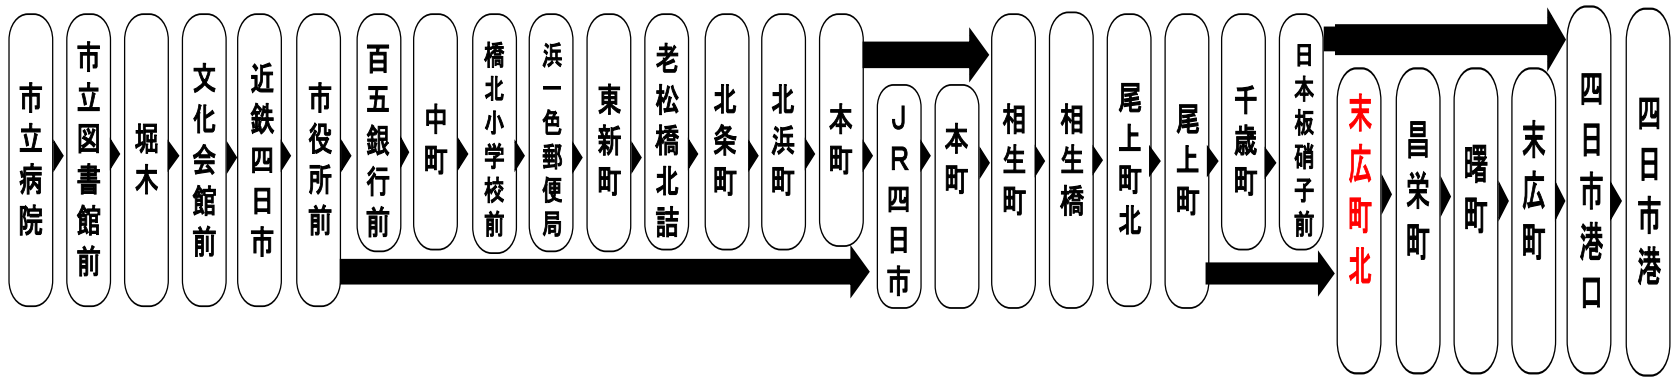

末広町北 02のりば 四港向き

Yokkaichi bus location system

**四日市バスロケーションシステム**

QRコードを読み取って  
サイトにアクセス!

スマホ用 バスの現在位置が確認できます 携帯用

I can check the current position of the bus

**抗菌・抗ウイルス加工**

**施工済**