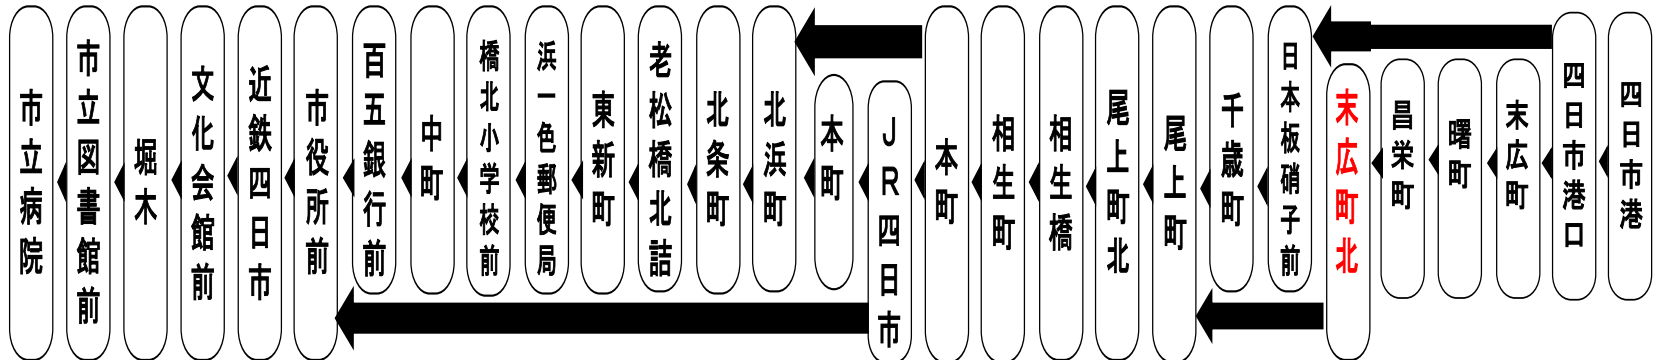

平日時刻表 (Weekdays)										
行先	時刻	8	9	10	11	12	13	14	15	16
【90】 東新町経由 Via Toushincho 市立病院 Municipal Hospital		50	50	50						
土日祝日時刻表 (Weekends)										
行先	時刻	8	9	10	11	12	13	14	15	16
【90】 東新町経由 Via Toushincho 市立病院 Municipal Hospital		土日祝日の運行はございません								

末広町北 02のりば 近四向き

Yokkaichi bus location system

四日市バスロケーションシステム

QRコードを読み取ってサイトにアクセス!

スマホ用 バスの現在位置が確認できます 携帯用

I can check the current position of the bus

路線バス 時刻運賃検索

モバイルサイト

<http://www.sanco.co.jp/>
三重交通公式モバイルサイトはこちら

スマートフォンサイト

<http://www.sanco.co.jp/sp/>
三重交通公式スマートフォンサイトはこちら

抗菌・抗ウイルス加工

施工済

SIAA ISO 21702 抗ウイルス加工
SIAA ISO 22196 抗菌加工
ガラスコーティング施工済

施工箇所 すり革、握り棒、手すり、肘置き、シートベルト等のお客様の手に触れる主要部分

施工店 株式会社 〇〇

Mie Kotsu 三重交通グループ

お客様へのご案内

◇台風・積雪等により、お客様の安全が確保されない恐れのある場合は運休することがございます。

◇道路状況により、大幅に遅延する場合がございますのであらかじめご了承ください。

下記期間は土日祝日ダイヤで運行します		車椅子でご乗車の際は、電話連絡のご協力をお願いいたします。
お盆期間 8月13日から8月15日		When you ride in a wheelchair,
年末年始 12月30日から1月4日		I hope the cooperation your telephone contact