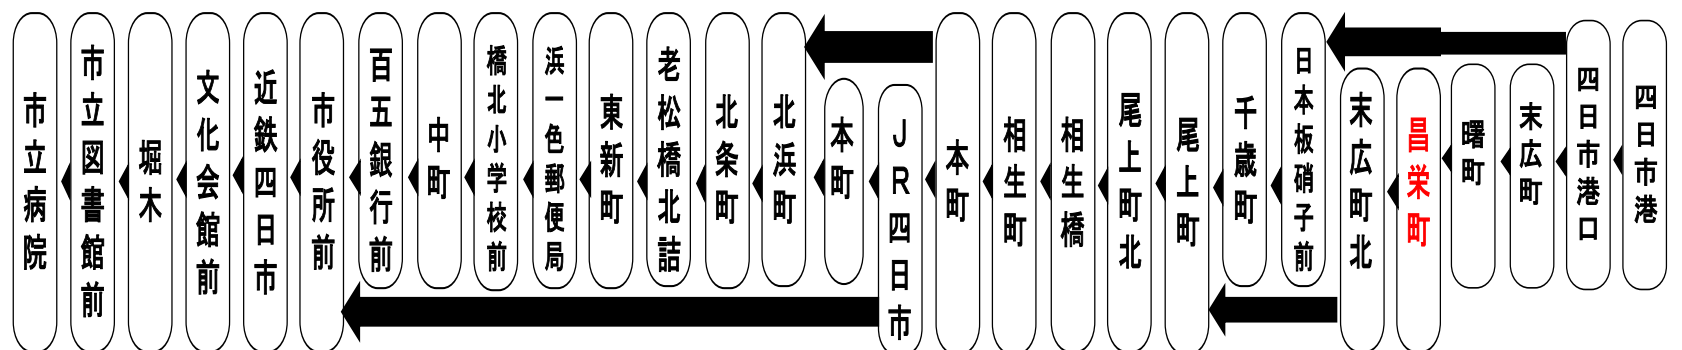

平日時刻表 (Weekdays)										
行先	時刻	8	9	10	11	12	13	14	15	16
【90】 東新町経由 Via Toushincho 市立病院 Municipal Hospital		49	49	49						
土日祝日時刻表 (Weekends)										
行先	時刻	8	9	10	11	12	13	14	15	16
【90】 【98】 四日市港 Yokkaichi Port		土日祝日の運行はございません								

昌栄町 02のりば 近四向き

Yokkaichi bus location system

四日市バスロケーションシステム

QRコードを読み取って
サイトにアクセス!

スマホ用 バスの現在位置が確認できます 携帯用

I can check the current position of the bus

路線バス
時刻運賃検索

モバイルサイト
http://www.sanco.co.jp/i/
三重交通公式モバイルサイト
はこちら

スマートフォンサイト
http://www.sanco.co.jp/sp/
三重交通公式スマートフォン
サイトはこちら

抗菌・抗ウイルス加工

施工済

SIAA ISO 21702 SIAA ISO 22196
抗ウイルス加工 抗菌加工
ガラスコーティング施工済
ヤマモトホールディングス株式会社

施工箇所 つり革、握り棒、手すり、肘置き、シートベルト等のお客様の手に触れる主要部分

施工店 三重交通グループ

お客様へのご案内

◇台風・積雪等により、お客様の安全が確保されない恐れのある場合は運休することがございます。
◇道路状況により、大幅に遅延する場合がございますのであらかじめご了承ください。

下記期間は土日祝日ダイヤで運行します

お盆期間 8月13日から8月15日

年末年始 12月30日から1月4日

車椅子でご乗車の際は、電話連絡のご協力をお願いいたします。

When you ride in a wheelchair,
I hope the cooperation your telephone contact