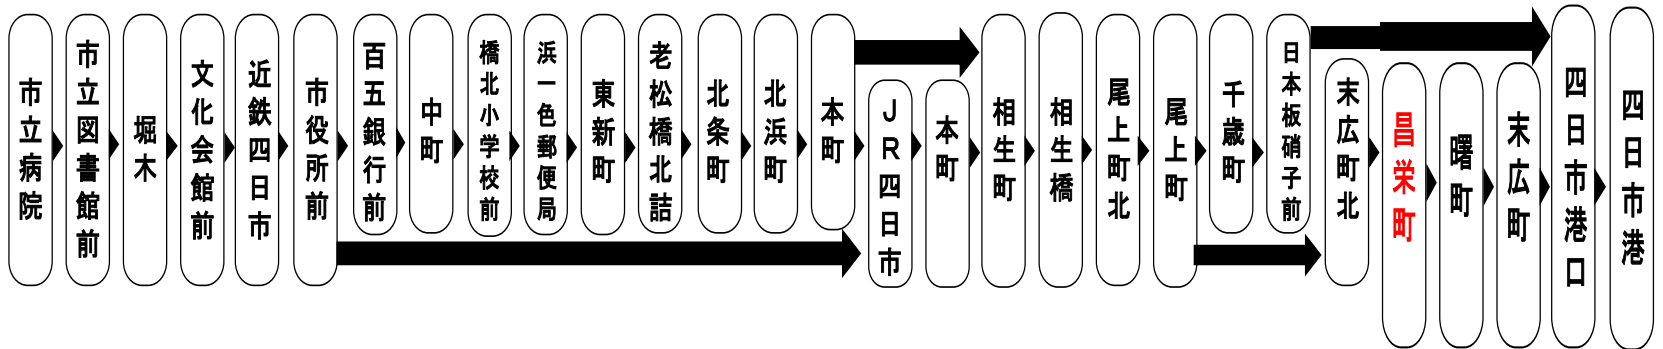

平日時刻表 (Weekdays)										
行先	時刻	8	9	10	11	12	13	14	15	16
【90】 【98】 四日市港 Yokkaichi Port									57	34

土日祝日時刻表 (Weekends)										
行先	時刻	8	9	10	11	12	13	14	15	16
【90】 【98】 四日市港 Yokkaichi Port	土日祝日の運行はございません									

昌栄町 01のりば 四港向き

Yokkaichi bus location system

四日市バスロケーションシステム

QRコードを読み取って
サイトにアクセス!

スマホ用 バスの現在位置が確認できます 携帯用

I can check the current position of the bus

路線バス
時刻運賃検索

モバイルサイト
http://www.sanco.co.jp/ /
三重交通公式モバイルサイト
はこちら

スマートフォンサイト
http://www.sanco.co.jp/sp /
三重交通公式スマートフォン
サイトはこちら

抗菌・抗ウイルス加工

施工済

SIAA ISO 21702 抗ウイルス加工 抗菌加工
SIAA ISO 22196 抗ウイルス加工 抗菌加工
ガラスコーティング施工済

施工箇所 つり革、握り棒、手すり、肘置き、シートベルト等のお客様の手に触れる主要部分

施工店 株式会社 昌栄町

Mie Kotsu 三重交通グループ

お客様へのご案内

◇台風・積雪等により、お客様の安全が確保されない恐れのある場合は運休することがございます。
◇道路状況により、大幅に遅延する場合がございますのであらかじめご了承ください。

下記期間は土日祝日ダイヤで運行します

お盆期間 8月13日から8月15日

年末年始 12月30日から1月4日

車椅子でご乗車の際は、電話連絡のご協力をお願いいたします。
When you ride in a wheelchair,
I hope the cooperation your telephone contact