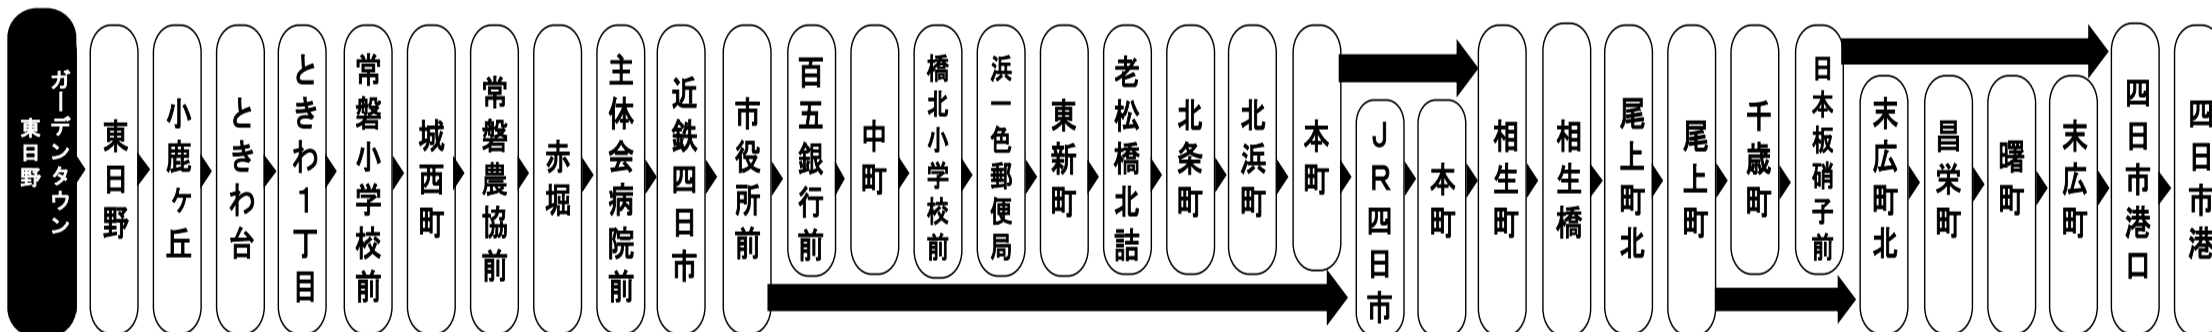

ガーデンタウン東日野 01のりば

Yokkaichi bus location system

四日市バスロケーションシステム

QRコードを読み取って
サイトにアクセス!

スマホ用 バスの現在位置が確認できます 携帯用

I can check the current position of the bus

路線バス 時刻運賃検索

モバイルサイト <http://www.sanco.co.jp/>
三重交通公式モバイルサイト
はこちら