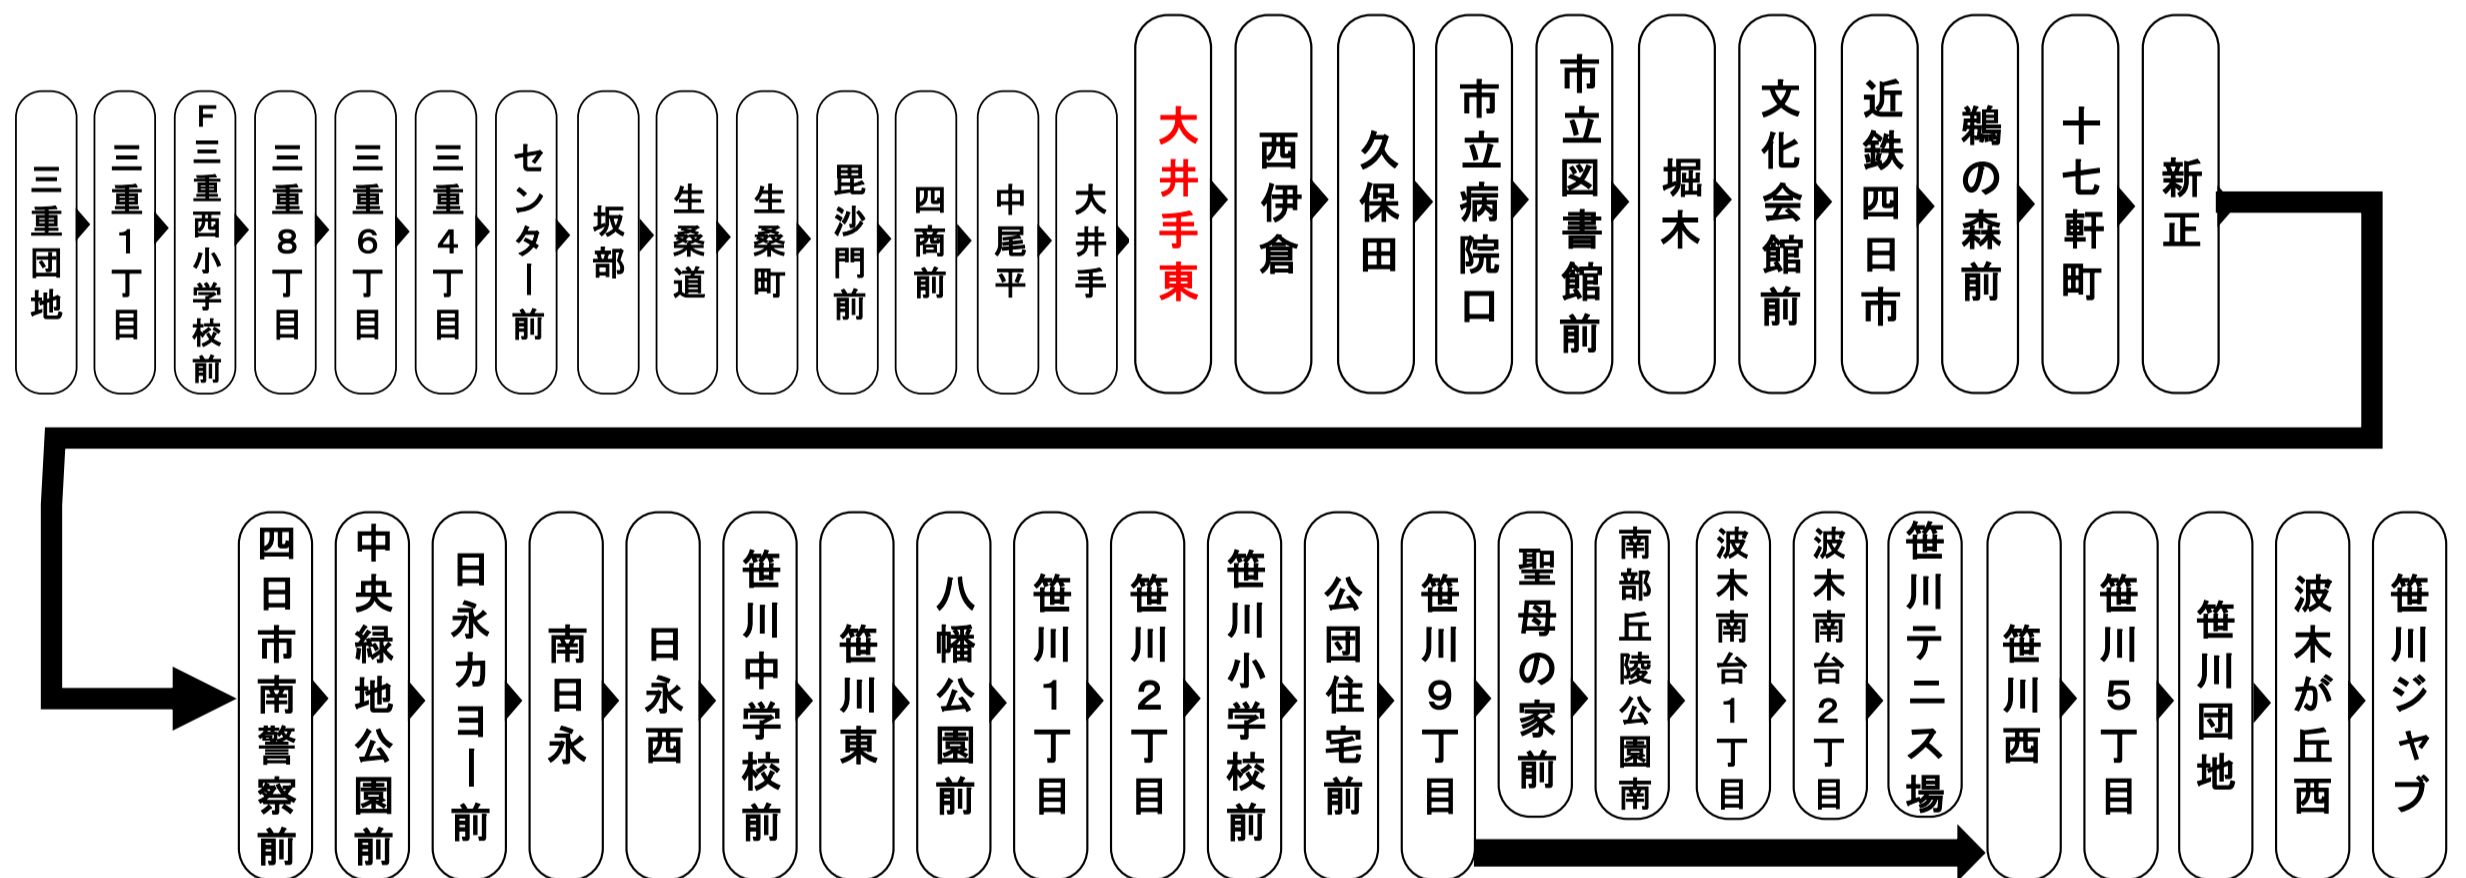

平日時刻表 (Weekdays)

Table with columns for destination (行先), time (時刻), and days 6-21. Rows include routes like 大井手・近鉄四日市経由 and 笹川団地.

土曜時刻表 (Saturdays)

Table with columns for destination (行先), time (時刻), and days 6-21. Rows include routes like 大井手・近鉄四日市経由 and 笹川団地.

日祝日時刻表 (Weekends)

Table with columns for destination (行先), time (時刻), and days 6-21. Rows include routes like 大井手・近鉄四日市経由 and 笹川団地.

大井手東 01のりば 近四向き

Yokkaichi bus location system

QR code system for bus location tracking. Includes text: 四日市バスロケーションシステム, QRコードを読み取ってサイトにアクセス!, and I can check the current position of the bus.

Route bus search button: 路線バス 時刻運賃検索

Mobile site QR code: モバイルサイト http://www.sanco.co.jp/i/

Smartphone site QR code: スマートフォンサイト http://www.sanco.co.jp/sp/

Antibacterial and antiviral processing advertisement. Includes SIAA ISO 21702 and ISO 22196 logos, and text: 抗菌・抗ウイルス加工, 施工済.