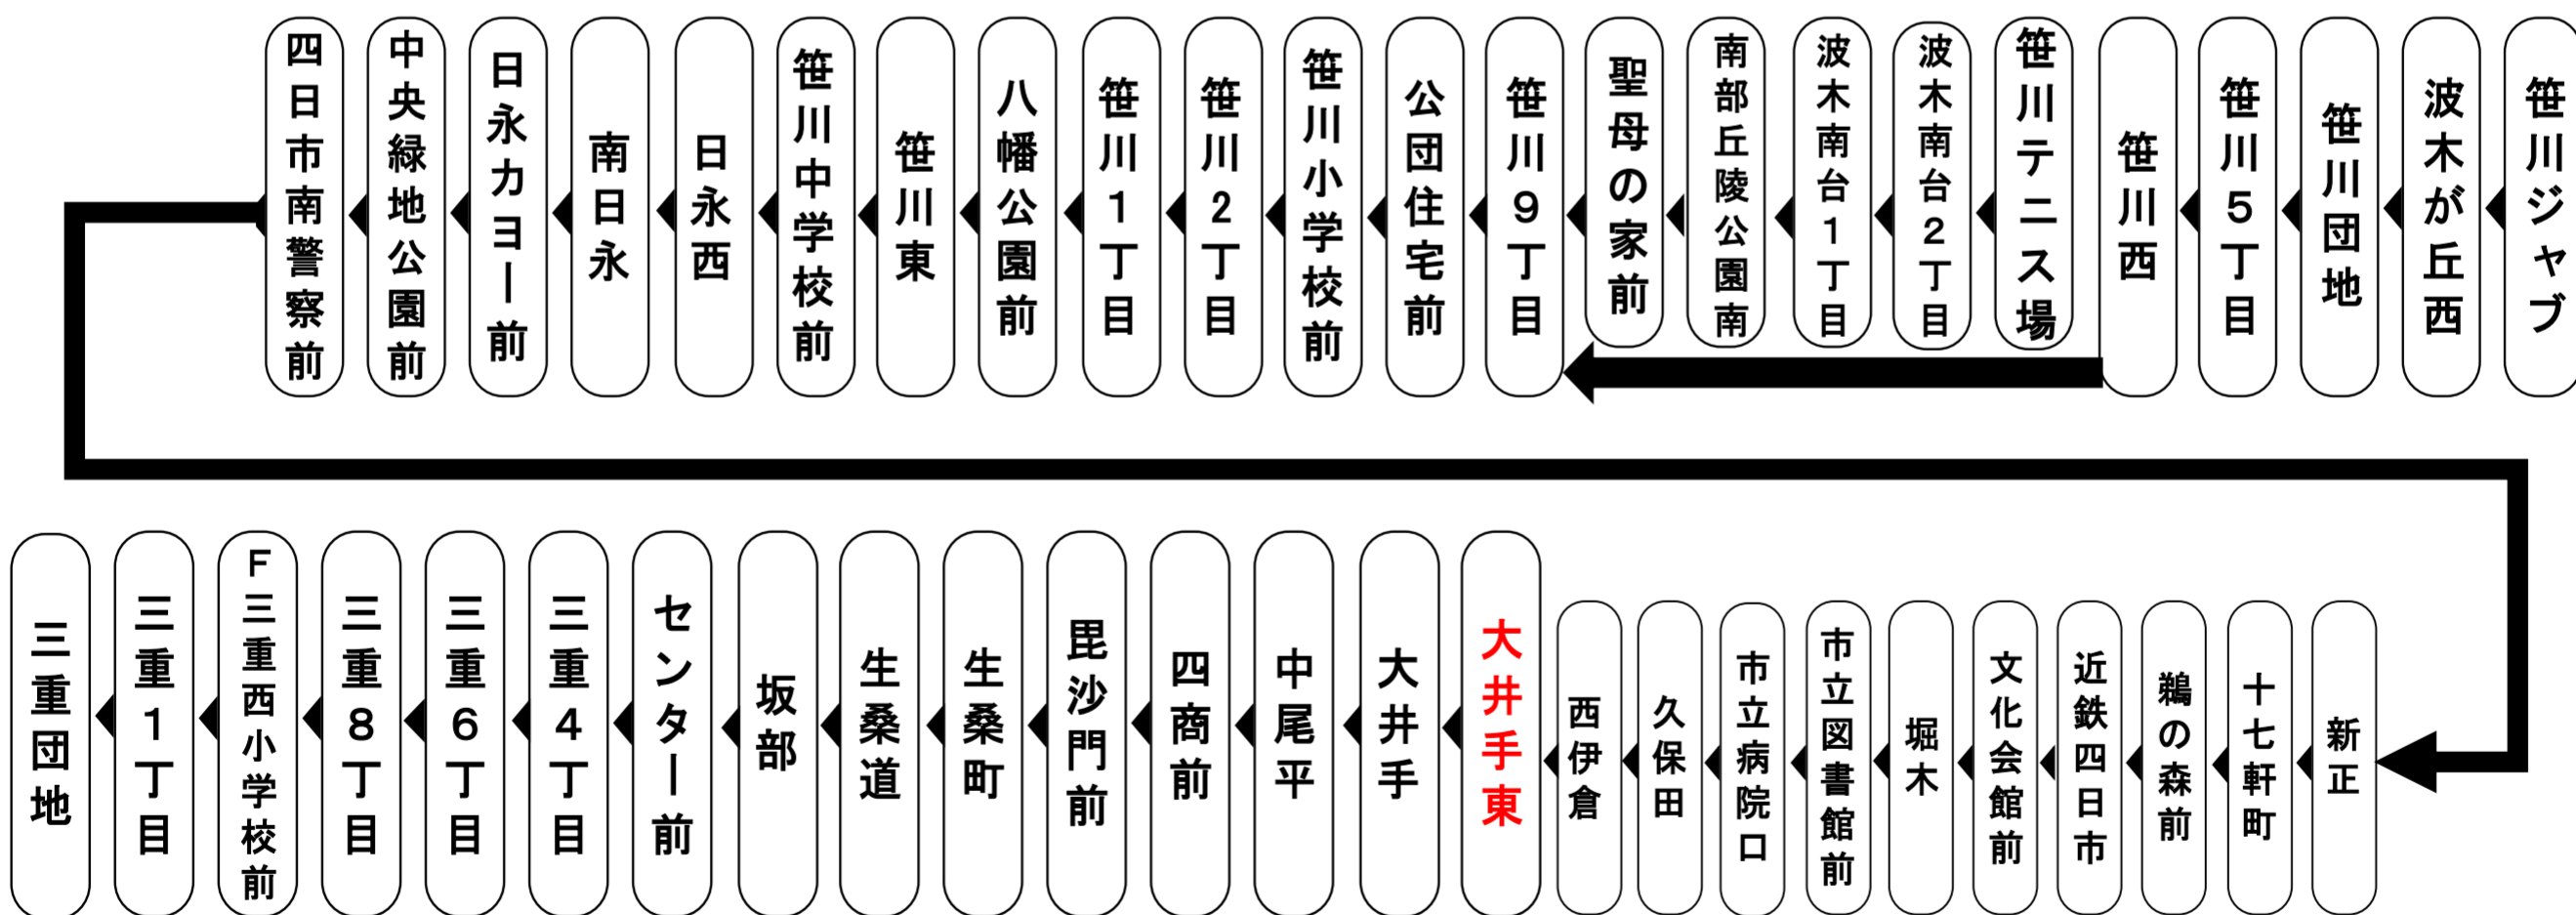

平日時刻表 (Weekdays)																			
行先	時刻	6	7	8	9	10	11	12	13	14	15	16	17	18	19	20	21	22	23
【46】 三重団地 MIE-DANCHI			13	3	8	8						8	8	8	8	8	13	8	
		23	30	21	23	23	18	18	18	18	18	23	23	23	23	28			
				38	38	38	38	38	38	38	38	38	38	38	38		33		
		56	48	53	53	58	58	58	58	58	53	53	53	53	53	48		58	

深: 金曜・休前日のみ運行 (深夜バスにつき運賃は通常の2倍です)

土曜時刻表 (Saturdays)																			
行先	時刻	6	7	8	9	10	11	12	13	14	15	16	17	18	19	20	21	22	23
【46】 三重団地 MIE-DANCHI				3	3	3	3	3	3	3	3	3	3	8	8	18	18	2	
			23	23	23	23	23	23	23	23	23	23	23	23	23		37		
		53	43	43	43	43	43	43	43	43	43	43	43	43	43	42			

日祝日時刻表 (Weekends)																			
行先	時刻	6	7	8	9	10	11	12	13	14	15	16	17	18	19	20	21	22	23
【46】 三重団地 MIE-DANCHI				3	3	3	3	3	3	3	3	3	3	8	8	18	18	2	
			23	23	23	23	23	23	33	33	33	33	23	23	23		37		
		53	43	43	43	43	43	43					43	43	43	42			

大井手東 02のりば 三重団地向き

Yokkaichi bus location system

四日市バスロケーションシステム

QRコードを読み取ってサイトにアクセス!

スマート用 バスの現在位置が確認できます 携帯用

I can check the current position of the bus

路線バス 時刻運賃検索

モバイルサイト <http://www.sanco.co.jp/>
三重交通公式モバイルサイトはこちら

スマートフォンサイト <http://www.sanco.co.jp/sp/>
三重交通公式スマートフォンサイトはこちら

抗菌・抗ウイルス加工

施工済

SIAA ISO 21702 SIAA ISO 22196

抗ウイルス加工 抗菌加工

ガラスコーティング施工済

ヤマモトホールディングス株式会社

施工箇所 つり革、握り棒、手すり、肘置き、シートベルト等のお客様の手に触れる主要部分

施工店 株式会社ご提案

Mie Kotsu 三重交通グループ

お客様へのご案内

◇台風・積雪等により、お客様の安全が確保されない恐れのある場合は運休することがございます。

◇道路状況により、大幅に遅延する場合がございますのであらかじめご了承ください。

下記期間は日祝日ダイヤで運行します

お盆期間 8月13日から8月15日

年末年始 12月30日から1月4日

車椅子でご乗車の際は、電話連絡のご協力をお願いいたします。

When you ride in a wheelchair,
I hope the cooperation your telephone contact