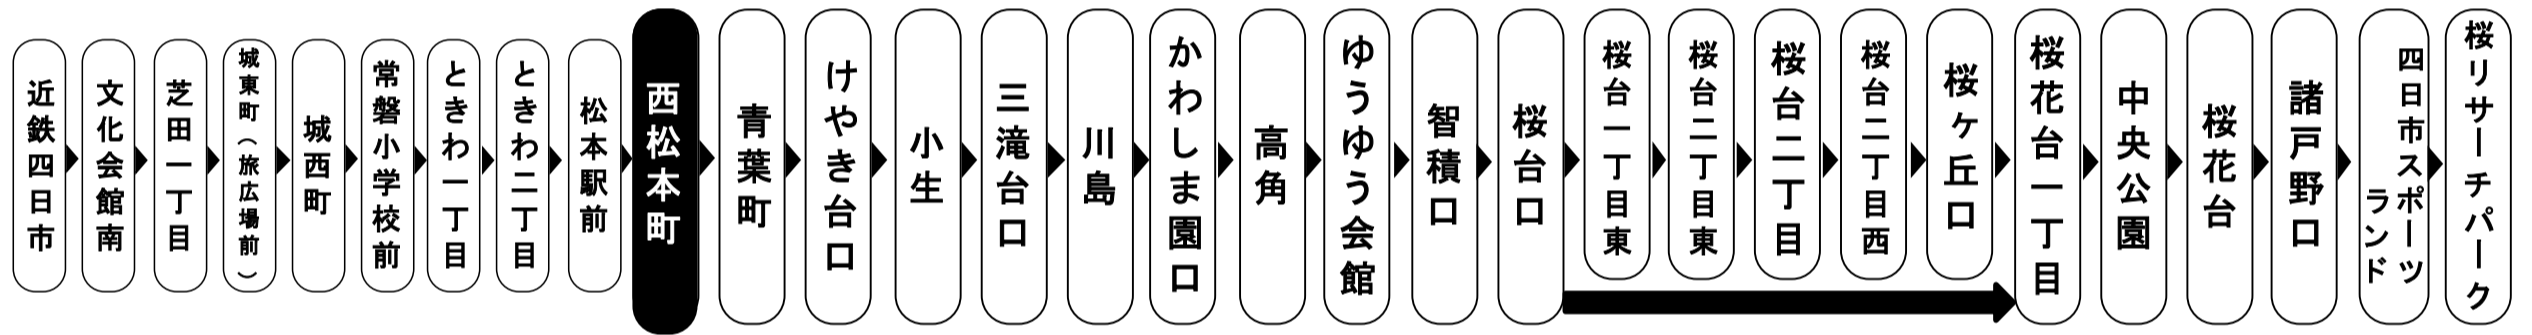

平日時刻表 (Weekdays)

行先	時刻	7	8	9	10	11	12	13	14	15	16	17	18	19	20	21	22
【80】 桜台二丁目経由 Via SAKURADAI 2 Chome 桜花台 OUKADAI	56			26	26	26	26	26	26	26	26	56	26	26	26	26	16
【03】 【80】 桜花台経由 Via OUKADAI 桜リサーチパーク SAKURA Research Park	直 31											26					
【04】 陽光台・川島駅前経由 Via YOUKOU DAI KINTETSU KAWASHIMA Sta. 悠彩の里 YUUSAINOSATO	38			43		43	43	43		43	43	43	43	46	48		

直：桜台団地内は経由しません

土日祝日時刻表 (Weekends)

行先	時刻	7	8	9	10	11	12	13	14	15	16	17	18	19	20	21	22
【80】 桜台二丁目経由 Via SAKURADAI 2 Chome 桜花台 OUKADAI				25	25	26	26	26	26	26	26	26	26	11			
【04】 陽光台・川島駅前経由 Via YOUKOU DAI KINTETSU KAWASHIMA Sta. 悠彩の里 YUUSAINOSATO				43		43	43	43		43	43	43	43	38			

西松本町 02のりば 桜花台向き

Yokkaichi bus location system

四日市バスロケーションシステム

QRコードを読み取って
サイトにアクセス!

スマホ用 バスの現在位置が確認できます 携帯用

I can check the current position of the bus

路線バス
時刻運賃検索

モバイルサイト
http://www.sanco.co.jp/i/
三重交通公式モバイルサイト
はこちら

スマートフォンサイト
http://www.sanco.co.jp/sp/
三重交通公式スマートフォン
サイトはこちら

抗菌・抗ウイルス加工

施工済

SIAA ISO 21702 抗ウイルス加工 抗菌加工
SIAA ISO 22196 抗菌加工

施工箇所 つり革、握り棒、手すり、肘置き、シートベルト等のお客様の手に触れる主要部分

施工店 株式会社 〇〇

Mie Kotsu 三重交通グループ

お客様へのご案内

◇台風・積雪等により、お客様の安全が確保されない恐れのある場合は運休することがございます。
◇道路状況により、大幅に遅延する場合がございますのであらかじめご了承ください。

下記期間は土日祝日ダイヤで運行します

お盆期間 8月13日から8月15日

年末年始 12月30日から1月4日

車椅子でご乗車の際は、電話連絡のご協力をお願いいたします。

When you ride in a wheelchair,
I hope the cooperation your telephone contact

Inquiries about contact special chartered bus other bus of your left behind wheelchair Mie Kotsu Co.,Ltd.Yokkaichi office

お忘れ物・車椅子でご乗車の連絡・臨時/貸切バス その他 路線バスに関するお問い合わせは・・・三重交通株式会社 四日市営業所:059-323-0808