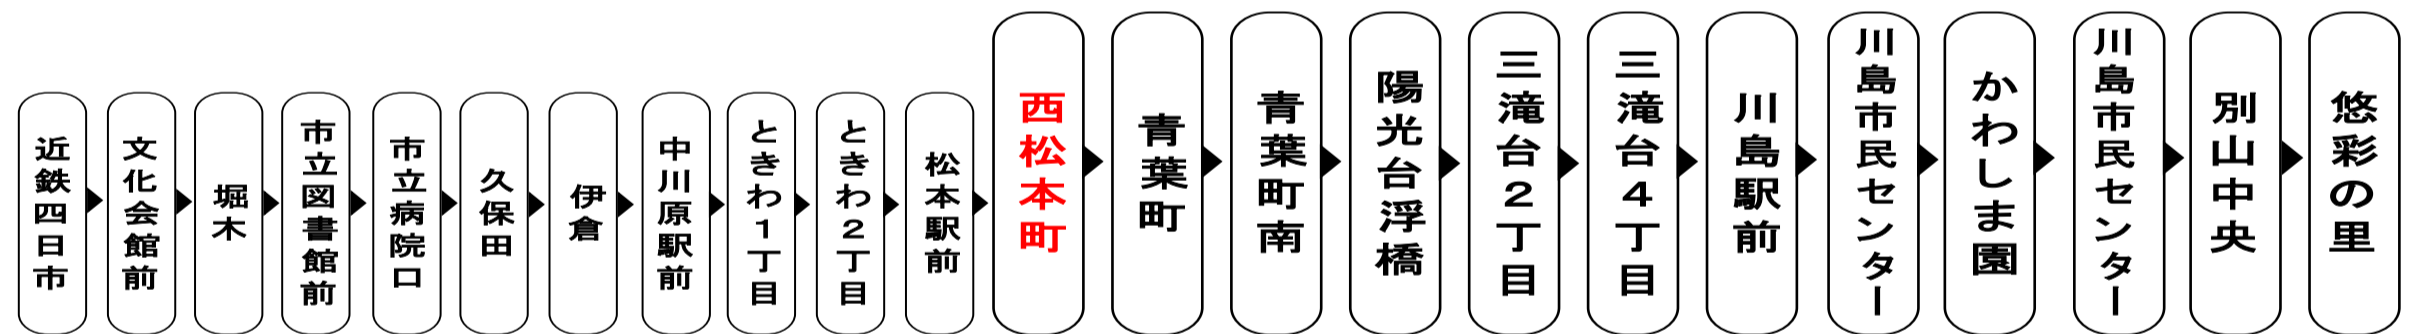

平日時刻表 (Weekdays)

行先	時刻	7	8	9	10	11	12	13	14	15	16	17	18	19	20	21	22
【80】 桜台二丁目経由 Via SAKURADAI 2 Chome 桜花台 OUKADAI	56			26	26	26	26	26	26	26	26	56	26	26	26	26	16
【03】 【80】 桜花台経由 Via OUKADAI 桜リサーチパーク SAKURA Research Park	直 31											26					
【04】 陽光台・川島駅前経由 Via YOUKOU DAI KINTETSU KAWASHIMA Sta. 悠彩の里 YUUSAINOSATO	38			43		43	43	43		43	43	43	43	46	48		

直：桜台団地内は経由しません

土日祝日時刻表 (Weekends)

行先	時刻	7	8	9	10	11	12	13	14	15	16	17	18	19	20	21	22
【80】 桜台二丁目経由 Via SAKURADAI 2 Chome 桜花台 OUKADAI				25	25	26	26	26	26	26	26	26	26	11			
【04】 陽光台・川島駅前経由 Via YOUKOU DAI KINTETSU KAWASHIMA Sta. 悠彩の里 YUUSAINOSATO				43		43	43	43		43	43	43	43	38			

西松本町 02のりば 桜花台向き

Yokkaichi bus location system

四日市バスロケーションシステム

QRコードを読み取って
サイトにアクセス!

スマホ用 バスの現在位置が確認できます 携帯用

I can check the current position of the bus

路線バス
時刻運賃検索

モバイルサイト
http://www.sanco.co.jp/i/
三重交通公式モバイルサイト
はこちら

スマートフォンサイト
http://www.sanco.co.jp/sp/
三重交通公式スマートフォン
サイトはこちら

抗菌・抗ウイルス加工

施工済

SIAA ISO 21702 抗ウイルス加工 抗菌加工
SIAA ISO 22196 抗菌加工

施工箇所 つり革、握り棒、手すり、肘置き、シートベルト等のお客様の手に触れる主要部分

施工店 株式会社 〇〇

Mie Kotsu 三重交通グループ

お客様へのご案内

◇台風・積雪等により、お客様の安全が確保されない恐れのある場合は運休することがございます。
◇道路状況により、大幅に遅延する場合がございますのであらかじめご了承ください。

下記期間は土日祝日ダイヤで運行します

お盆期間 8月13日から8月15日

年末年始 12月30日から1月4日

車椅子でご乗車の際は、電話連絡のご協力をお願いいたします。

When you ride in a wheelchair,
I hope the cooperation your telephone contact

Inquiries about contact special chartered bus other bus of your left behind wheelchair Mie Kotsu Co.,Ltd.Yokkaichi office

お忘れ物・車椅子でご乗車の連絡・臨時/貸切バス その他 路線バスに関するお問い合わせは・・・三重交通株式会社 四日市営業所:059-323-0808