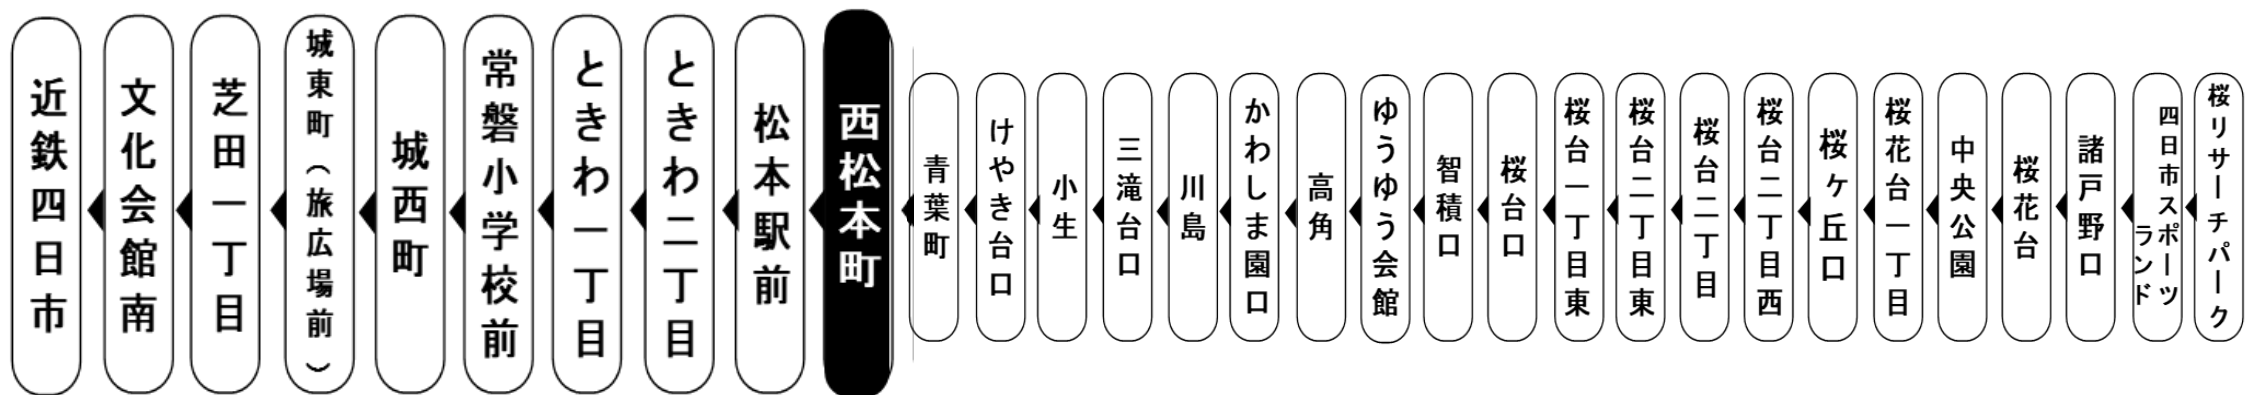

平日時刻表 (Weekdays)																
行先	時刻	6	7	8	9	10	11	12	13	14	15	16	17	18	19	20
【80】 城西町経由 Via Shironishicho 近鉄四日市 KINTETSU YOKKAICHI Sta.			15	27	20	17	17	17	17	17	17	17	22	17		22
		32	47	53	49									47		
【04】 中川原駅前・市立病院口経由 Via KINTETSU NAKAGAWARA Sta. Shiritsu Byouin Guchi 近鉄四日市 KINTETSU YOKKAICHI Sta.			2													
		32	19	40	32	32		32		32		32	32			

土日祝日時刻表 (Weekends)																
行先	時刻	6	7	8	9	10	11	12	13	14	15	16	17	18	19	20
【80】 城西町経由 Via Shironishicho 近鉄四日市 KINTETSU YOKKAICHI Sta.			17			17	17	17	17	17	17	17	22	22	22	
				50												
【04】 中川原駅前・市立病院口経由 Via KINTETSU NAKAGAWARA Sta. Shiritsu Byouin Guchi 近鉄四日市 KINTETSU YOKKAICHI Sta.																
			31	31	31	31		31	31	31		31	31			

西松本町 01のりば 近四向き

Yokkaichi bus location system

四日市バスロケーションシステム

QRコードを読み取って
サイトにアクセス!

スマホ用 バスの現在位置が確認できます 携帯用

I can check the current position of the bus

路線バス
時刻運賃検索

モバイルサイト
http://www.sanco.co.jp/ /
三重交通公式モバイルサイト
はこちら

スマートフォンサイト
http://www.sanco.co.jp/sp/
三重交通公式スマートフォン
サイトはこちら

抗菌・抗ウイルス加工

施工済

SIAA ISO 21702 SIAA ISO 22196
抗ウイルス加工 抗菌加工
ガラスコーティング施工済
ヤマモトホールディングス株式会社

施工箇所 つり革、握り棒、手すり、肘置き、シートベルト等のお客様の手に触れる主要部分

施工店 株式会社 匠手

Mie Kotsu Group 三重交通グループ

お客様へのご案内

◇台風・積雪等により、お客様の安全が確保されない恐れのある場合は運休することがございます。
◇道路状況により、大幅に遅延する場合がございますのであらかじめご了承ください。

下記期間は土日祝日ダイヤで運行します

お盆期間 8月13日から8月15日

年末年始 12月30日から1月4日

車椅子でご乗車の際は、電話連絡のご協力をお願いいたします。

**When you ride in a wheelchair,
I hope the cooperation your telephone contact**