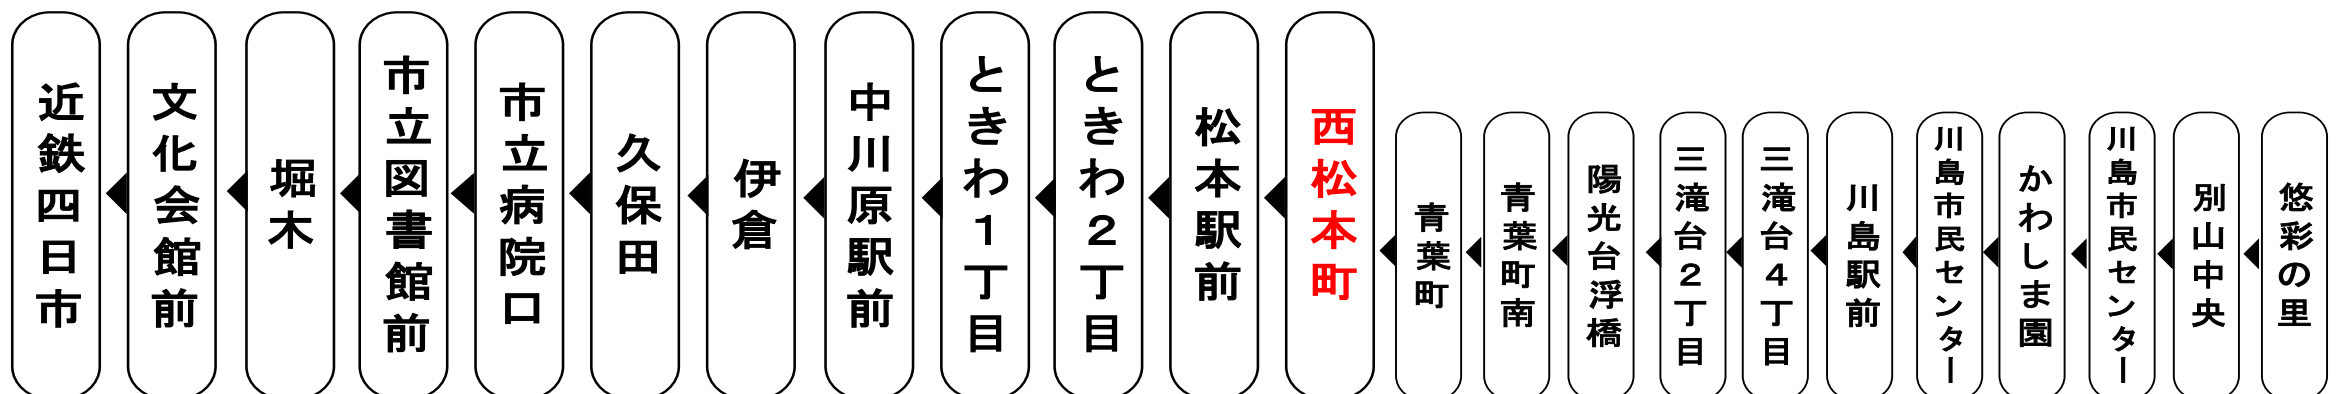

西松本町 01のりば 近四向き

Yokkaichi bus location system

四日市バスロケーションシステム

QRコードを読み取って
サイトにアクセス!

スマホ用 バスの現在位置が確認できます 携帯用

I can check the current position of the bus

路線バス
時刻運賃検索

モバイルサイト
http://www.sanco.co.jp/ /
三重交通公式モバイルサイト
はこちら