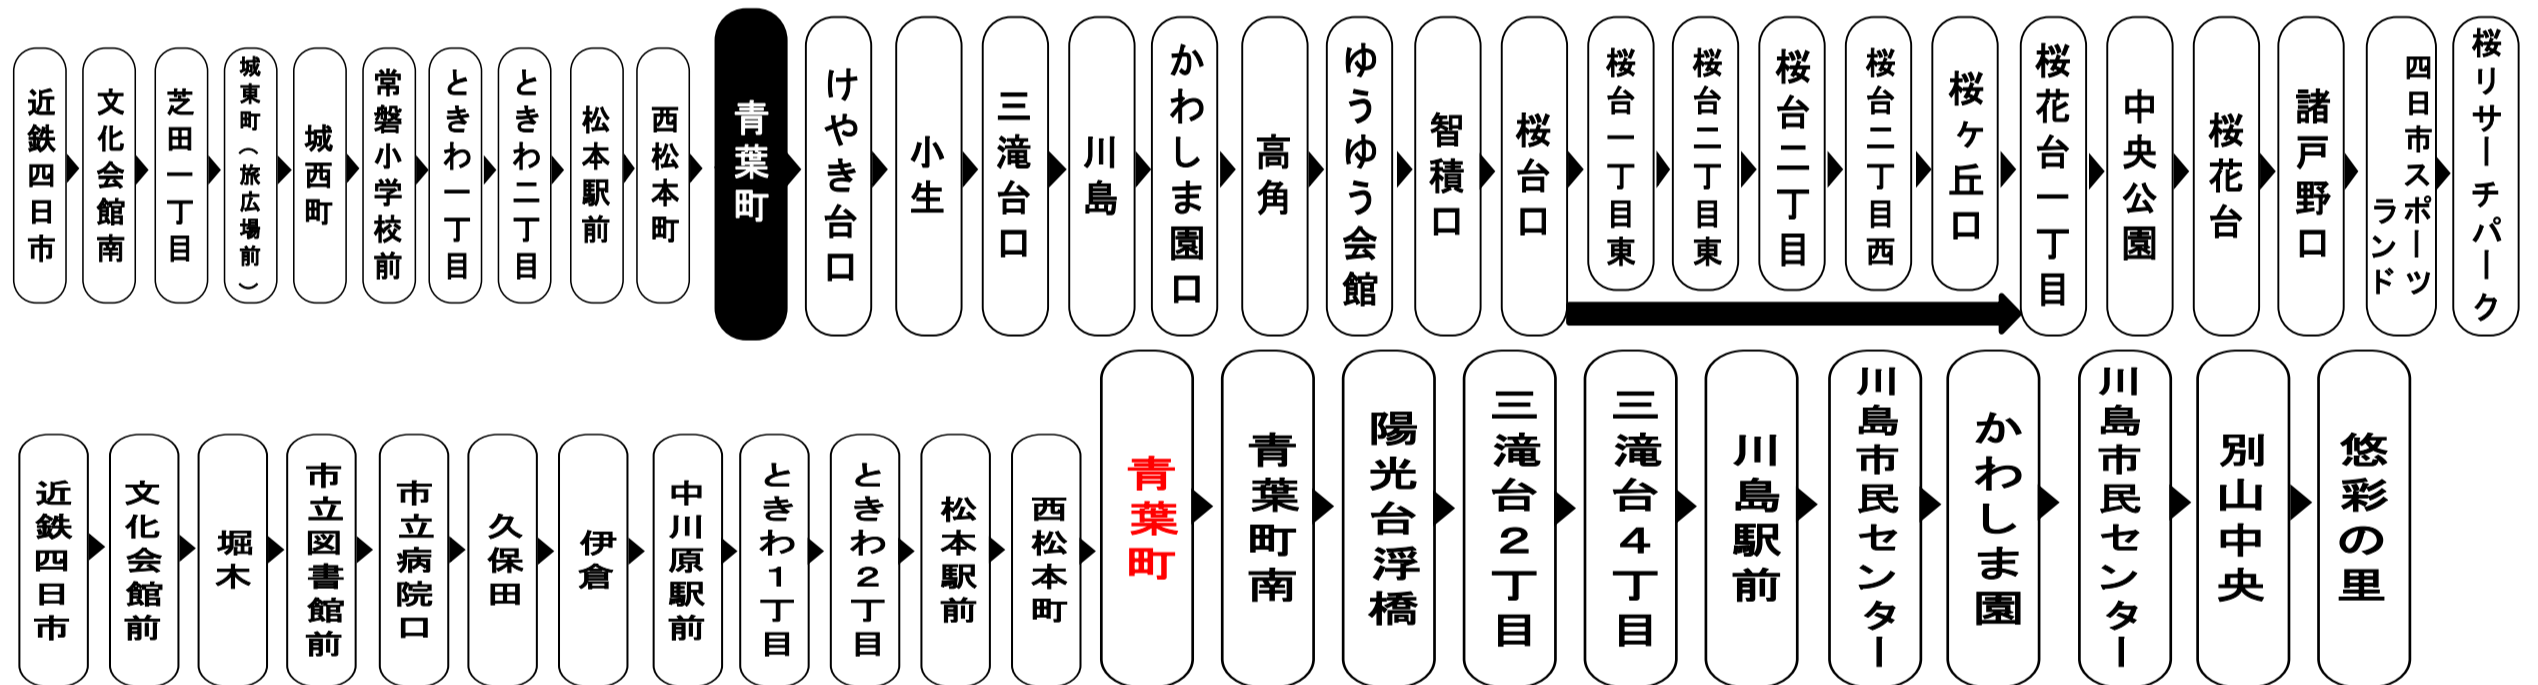

平日時刻表 (Weekdays)																	
行先	時刻	7	8	9	10	11	12	13	14	15	16	17	18	19	20	21	22
【80】 桜台二丁目経由 Via SAKURADAI 2 Chome 桜花台 OUKADAI				27	27	27	27	27	27	27	27		27	27	27	27	17
【03】 【80】 桜花台経由 Via OUKADAI 桜リサーチパーク SAKURA Research Park			直 32									27					
【04】 陽光台・川島駅前経由 Via YOUKOU DAI KINTETSU KAWASHIMA Sta. 悠彩の里 YUUSAINOSATO			39														
				44		44	44	44		44	44	44	44	44	47	49	

直：桜台団地内は経由しません

土日祝日時刻表 (Weekends)																	
行先	時刻	7	8	9	10	11	12	13	14	15	16	17	18	19	20	21	22
【80】 桜台二丁目経由 Via SAKURADAI 2 Chome 桜花台 OUKADAI				26	26	27	27	27	27	27	27	27	27	12			
【04】 陽光台・川島駅前経由 Via YOUKOU DAI KINTETSU KAWASHIMA Sta. 悠彩の里 YUUSAINOSATO														39			
				44		44	44	44		44	44	44	44				

青葉町 02のりば 桜花台・悠彩向き

Yokkaichi bus location system

四日市バスロケーションシステム

QRコードを読み取ってサイトにアクセス!

スマホ用 バスの現在位置が確認できます 携帯用

I can check the current position of the bus

路線バス 時刻運賃検索

モバイルサイト <http://www.sanco.co.jp/>
三重交通公式モバイルサイトはこちら

スマートフォンサイト <http://www.sanco.co.jp/sp/>
三重交通公式スマートフォンサイトはこちら

抗菌・抗ウイルス加工

施工済

SIAA ISO 21702 SIAA ISO 22196

抗ウイルス加工 抗菌加工

ガラスコーティング施工済

ヤマモトホールディングス株式会社

施工箇所 つり革、握り棒、手すり、肘置き、シートベルト等のお客様の手に触れる主要部分

施工店 株式会社てんぽ

Mie Kotsu Group 三重交通グループ

お客様へのご案内

◇台風・積雪等により、お客様の安全が確保されない恐れのある場合は運休することがございます。
◇道路状況により、大幅に遅延する場合がございますのであらかじめご了承ください。

下記期間は土日祝日ダイヤで運行します

お盆期間 8月13日から8月15日

年末年始 12月30日から1月4日

車椅子でご乗車の際は、電話連絡のご協力をお願いいたします。

When you ride in a wheelchair,
I hope the cooperation your telephone contact