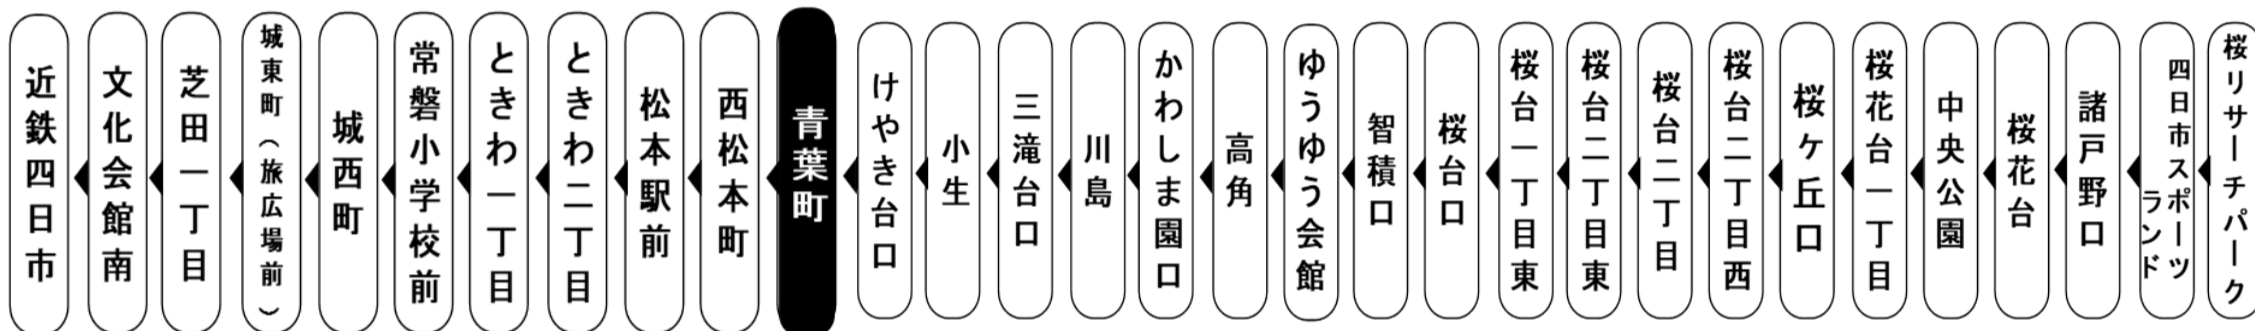

平日時刻表 (Weekdays)																
行先	時刻	6	7	8	9	10	11	12	13	14	15	16	17	18	19	20
【80】 城西町経由 Via Shironishicho 近鉄四日市 KINTETSU YOKKAICHI Sta.			14	24	19	16	16	16	16	16	16	16	21	16		21
		31	42	52	48									46		
【04】 中川原駅前・市立病院口経由 Via KINTETSU NAKAGAWARA Sta. Shiritsu Byouin Guchi 近鉄四日市 KINTETSU YOKKAICHI Sta.			1													
		31	15	36	31	31		31		31		31	31			

土日祝日時刻表 (Weekends)																
行先	時刻	6	7	8	9	10	11	12	13	14	15	16	17	18	19	20
【80】 城西町経由 Via Shironishicho 近鉄四日市 KINTETSU YOKKAICHI Sta.			16			16	16	16	16	16	16	16	21	21	21	
				49												
【04】 中川原駅前・市立病院口経由 Via KINTETSU NAKAGAWARA Sta. Shiritsu Byouin Guchi 近鉄四日市 KINTETSU YOKKAICHI Sta.			30	30	30	30		30	30	30		30	30			

青葉町 01のりば 近四向き

Yokkaichi bus location system

四日市バスロケーションシステム

QRコードを読み取って
サイトにアクセス!

スマホ用 | バスの現在位置が確認できます | 携帯用

I can check the current position of the bus

路線バス
時刻運賃検索

モバイルサイト
http://www.sanco.co.jp/

三重交通公式モバイルサイト
はこちら

スマートフォンサイト
http://www.sanco.co.jp/sp/

三重交通公式スマートフォン
サイトはこちら

抗菌・抗ウイルス加工

施工済

SIAA ISO 21702 SIAA ISO 22196
抗ウイルス加工 抗菌加工
ガラスコーティング施工済

施工箇所 釣り竿、握り棒、手すり、肘置き、シートベルト等のお客様の手に触れる主要部分

施工店 株式会社ご記事

Mie Kotsu Group 三重交通グループ

お客様へのご案内

◇台風・積雪等により、お客様の安全が確保されない恐れのある場合は運休することがございます。
◇道路状況により、大幅に遅延する場合がございますのであらかじめご了承ください。

下記期間は土日祝日ダイヤで運行します

お盆期間 8月13日から8月15日

年末年始 12月30日から1月4日

車椅子でご乗車の際は、電話連絡のご協力をお願いいたします。
When you ride in a wheelchair,
I hope the cooperation your telephone contact