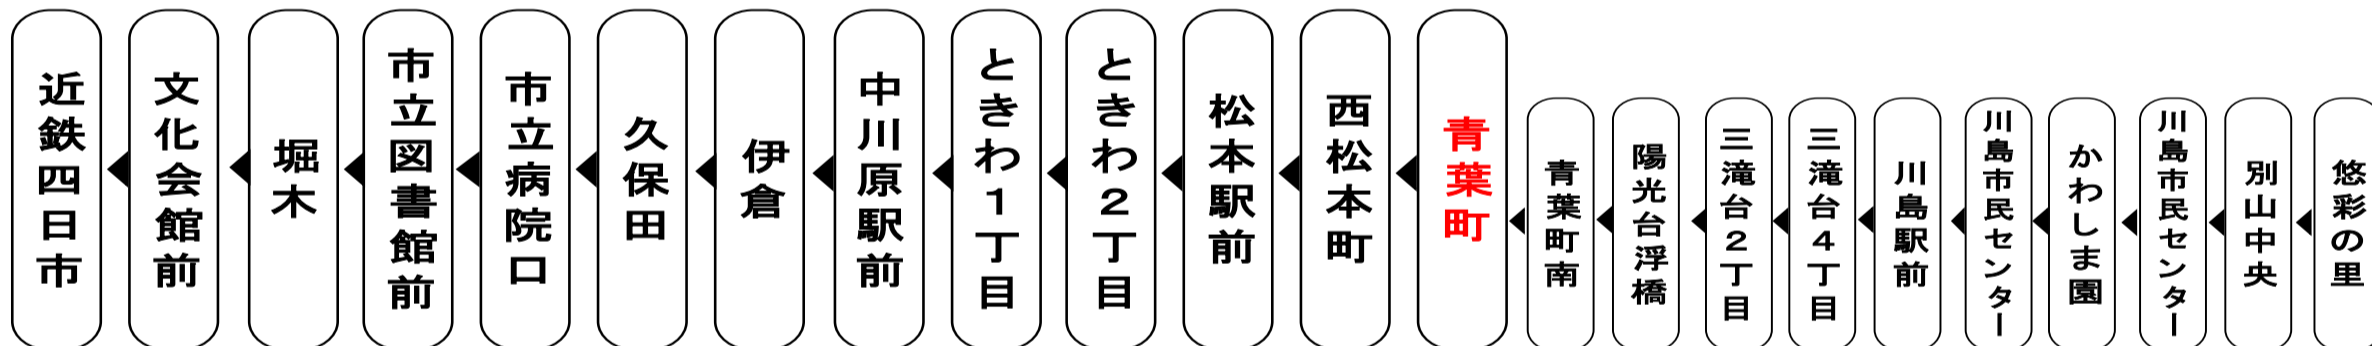

青葉町 01のりば 近四向き

Yokkaichi bus location system

四日市バスロケーションシステム

QRコードを読み取って
サイトにアクセス!

スマホ用 | バスの現在位置が確認できます | 携帯用

I can check the current position of the bus

路線バス
時刻運賃検索

モバイルサイト
http://www.sanco.co.jp/