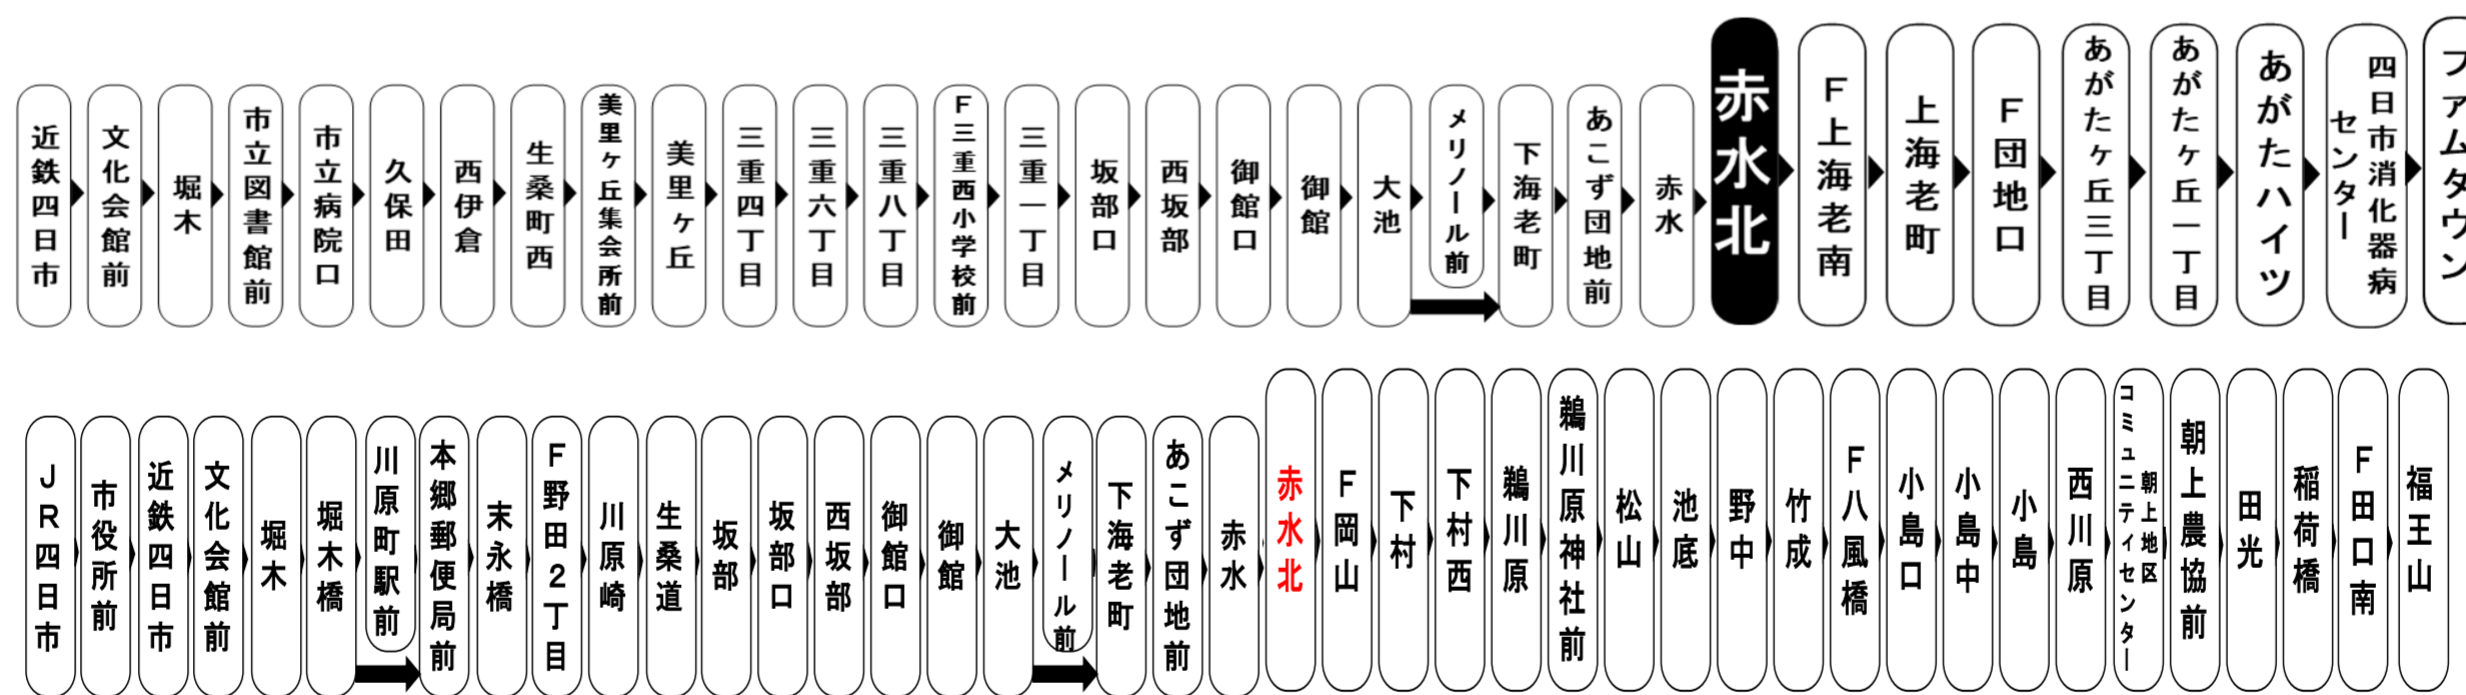

平日時刻表 (Weekdays)																	
行先	時刻	7	8	9	10	11	12	13	14	15	16	17	18	19	20	21	22
【44】 あがたハイツ経由 Via AGATA HEIGHTS ファミタウン四日市上海老 Famtown Yokkaichi Kamiabi	消			消 37	消 37	消 27	消 27	消 27	消 27	消 27							
【44】 あがたハイツ経由 Via AGATA HEIGHTS 四日市消化器病センター Yokkaichi Shoukakibyō Center		47									37	37					
【44】 あがたハイツ AGATA HEIGHTS													17				17
【71】 福王山 FUKUOUZAN		27	25										30		27	27	
消: 消化器病センター経由																	
土曜時刻表 (Saturdays)																	
行先	時刻	7	8	9	10	11	12	13	14	15	16	17	18	19	20	21	22
【44】 あがたハイツ経由 Via AGATA HEIGHTS ファミタウン四日市上海老 Famtown Yokkaichi Kamiabi	消	47		消 37	消 37	消 27	消 27	消 27	消 27	消 27							
【44】 あがたハイツ経由 Via AGATA HEIGHTS 四日市消化器病センター Yokkaichi Shoukakibyō Center											37						
【44】 あがたハイツ AGATA HEIGHTS				7												17	
【71】 福王山 FUKUOUZAN			24		30		30		30		30	26	26	26	26		
消: 消化器病センター経由																	
日祝日時刻表 (Weekends)																	
行先	時刻	7	8	9	10	11	12	13	14	15	16	17	18	19	20	21	22
【44】 あがたハイツ経由 Via AGATA HEIGHTS ファミタウン四日市上海老 Famtown Yokkaichi Kamiabi	消	47		37	37	27	27	27	27	27				37	37		
【44】 あがたハイツ経由 Via AGATA HEIGHTS 四日市消化器病センター Yokkaichi Shoukakibyō Center											37						
【44】 あがたハイツ AGATA HEIGHTS				7												17	
【71】 福王山 FUKUOUZAN			24		30		30		30		30	26	26	26	26		
消: 消化器病センター経由																	

赤水北 02のりば 福王山向き

Yokkaichi bus location system

四日市バスロケーションシステム

QRコードを読み取って
サイトにアクセス!

スマホ用 バスの現在位置が確認できます

I can check the current position of the bus

路線バス
時刻運賃検索

モバイルサイト
http://www.sanco.co.jp/i/
三重交通公式モバイルサイト
はこちら

スマートフォンサイト
http://www.sanco.co.jp/sp/
三重交通公式スマートフォン
サイトはこちら

抗菌・抗ウイルス加工

施工済

SIAA ISO 21702 SIAA ISO 22196
抗ウイルス加工 抗菌加工
ガラスコーティング施工済
ヤマモトホールディングス株式会社

施工箇所
つり革、握り棒、手すり、肘置き、シートベルト等のお客様の手に触れる主要部分

施工店 株式会社 三井物産

Mie Kotsu 三重交通グループ

お客様へのご案内

◇台風・積雪等により、お客様の安全が確保されない恐れのある場合は運休することがございます。

◇道路状況により、大幅に遅延する場合がございますのであらかじめご了承ください。

下記期間は日祝日ダイヤで運行します

お盆期間 8月13日から8月15日

年末年始 12月30日から1月4日

車椅子でご乗車の際は、電話連絡のご協力をお願いいたします。

When you ride in a wheelchair,
I hope the cooperation your telephone contact

Inquiries about contact special chartered bus other bus of your left behind wheelchair Mie Kotsu Co.,Ltd.Yokkaichi office
お忘れ物・車椅子でご乗車の連絡・臨時/貸切バス その他 路線バスに関するお問い合わせは・・・三重交通株式会社 四日市営業所:059-323-0808