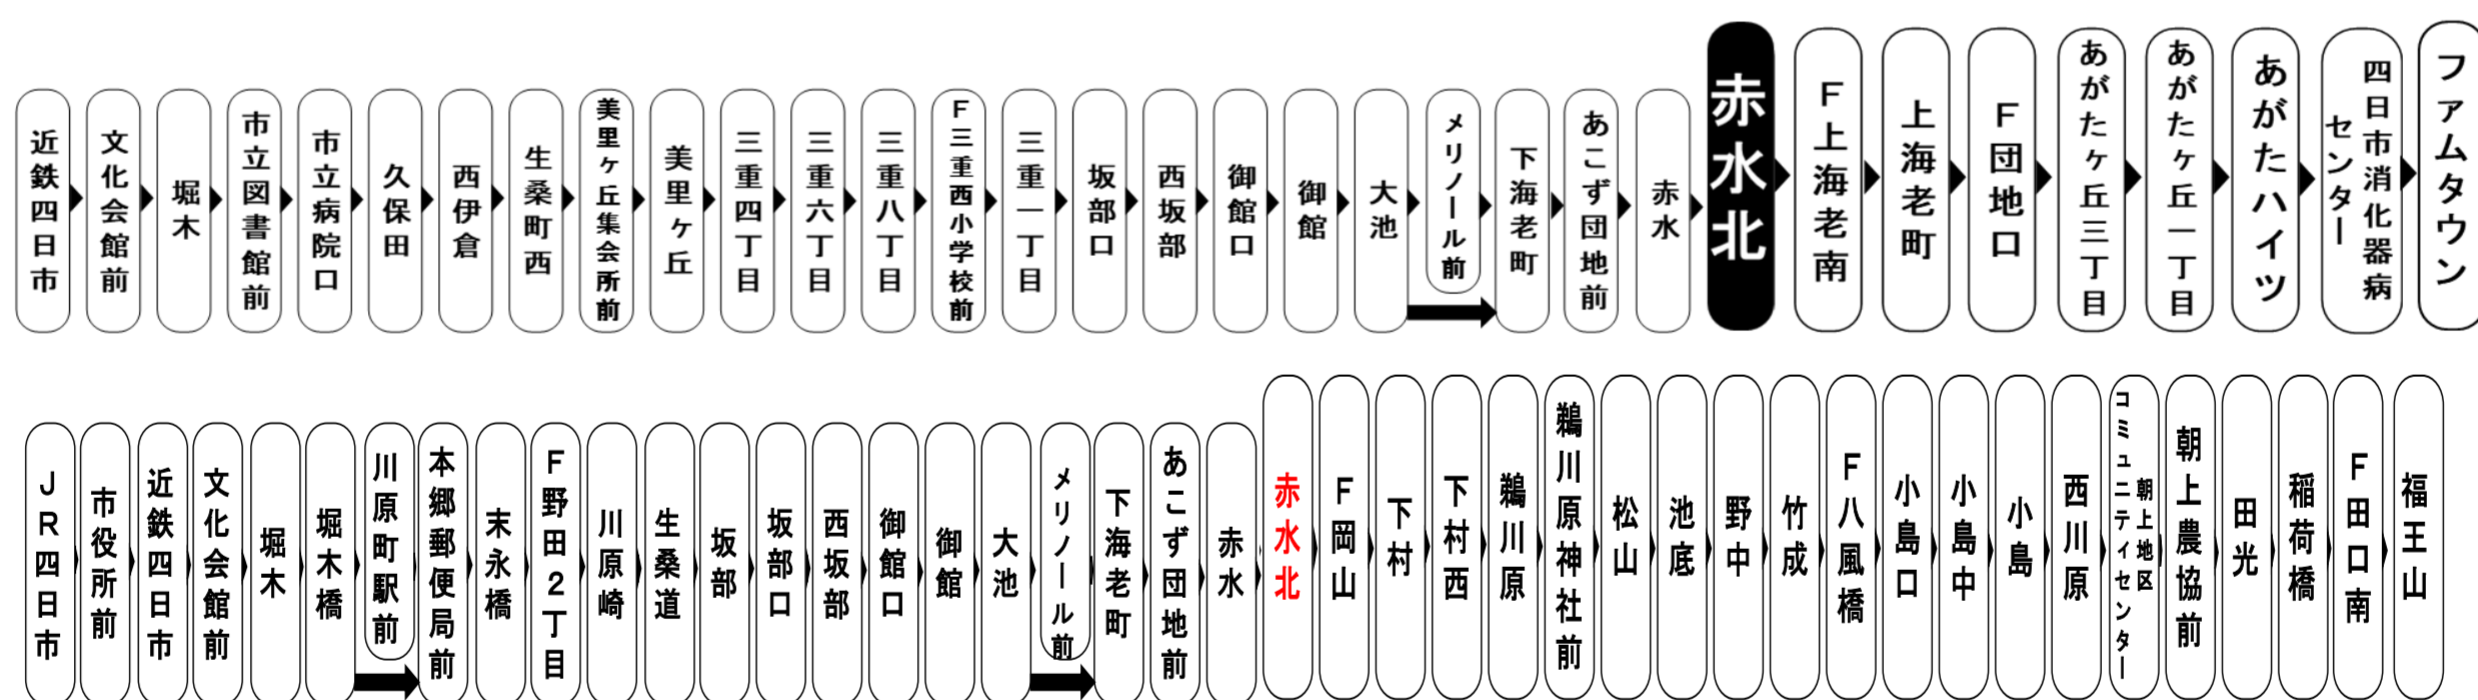

平日時刻表 (Weekdays)																	
行先	時刻	7	8	9	10	11	12	13	14	15	16	17	18	19	20	21	22
【44】 あがたハイツ経由 Via AGATA HEIGHTS ファミタウン四日市上海老 Famtown Yokkaichi Kamiabi	♿			消 37	消 37	消 27	消 27	消 27	消 27	消 27				52	37	57	
【44】 あがたハイツ経由 Via AGATA HEIGHTS 四日市消化器病センター Yokkaichi Shoukakibyō Center	♿	47									37	37					
【44】 あがたハイツ AGATA HEIGHTS	♿												17			37	17
【71】 福王山 FUKUOUZAN	♿	27	25										30	27	27		
消:消化器病センター経由																	
土曜時刻表 (Saturdays)																	
行先	時刻	7	8	9	10	11	12	13	14	15	16	17	18	19	20	21	22
【44】 あがたハイツ経由 Via AGATA HEIGHTS ファミタウン四日市上海老 Famtown Yokkaichi Kamiabi	♿	消 47		消 37	消 37	消 27	消 27	消 27	消 27	消 27							
【44】 あがたハイツ経由 Via AGATA HEIGHTS 四日市消化器病センター Yokkaichi Shoukakibyō Center	♿										37						
【44】 あがたハイツ AGATA HEIGHTS	♿			7											27	17	
【71】 福王山 FUKUOUZAN	♿		24		30		30		30		30	26	26	26	26		
消:消化器病センター経由																	
日祝日時刻表 (Weekends)																	
行先	時刻	7	8	9	10	11	12	13	14	15	16	17	18	19	20	21	22
【44】 あがたハイツ経由 Via AGATA HEIGHTS ファミタウン四日市上海老 Famtown Yokkaichi Kamiabi	♿	消 47		37	37	27	27	27	27	27					37	37	
【44】 あがたハイツ経由 Via AGATA HEIGHTS 四日市消化器病センター Yokkaichi Shoukakibyō Center	♿										37						
【44】 あがたハイツ AGATA HEIGHTS	♿			7											27	17	
【71】 福王山 FUKUOUZAN	♿		24		30		30		30		30	26	26	26	26		
消:消化器病センター経由																	

赤水北 02のりば 福王山向き

Yokkaichi bus location system
四日市バスロケーションシステム
QRコードを読み取って
サイトにアクセス!
スマホ用 携帯用
バスの現在位置が確認できます
I can check the current position of the bus

路線バス 時刻運賃検索
モバイルサイト
<http://www.sanco.co.jp/f/>
三重交通公式モバイルサイト
はこちら
スマートフォンサイト
<http://www.sanco.co.jp/sp/>
三重交通公式スマートフォン
サイトはこちら

抗菌・抗ウイルス加工
施工済
SIAA ISO 21702 SIAA ISO 22196
抗ウイルス加工 抗菌加工
ガラスコーティング施工済
ヤマトホールディングス株式会社
つり革、握り棒、手すり、肘置き、シートベルト等のお客様の手に触れる主要部分
施工店 株式会社 三重交通グループ

お客様へのご案内

◇台風・積雪等により、お客様の安全が確保されない恐れのある場合は運休することがございます。
◇道路状況により、大幅に遅延する場合がございますのであらかじめご了承ください。

下記期間は日祝日ダイヤで運行します

お盆期間	8月13日から8月15日
年末年始	12月30日から1月4日

♿ **When you ride in a wheelchair, I hope the cooperation your telephone contact**

Inquiries about contact special chartered bus other bus of your left behind wheelchair Mie Kotsu Co.,Ltd.Yokkaichi office
お忘れ物・車椅子でご乗車の連絡・臨時/貸切バス その他 路線バスに関するお問い合わせは・・・三重交通株式会社 四日市営業所:059-323-0808