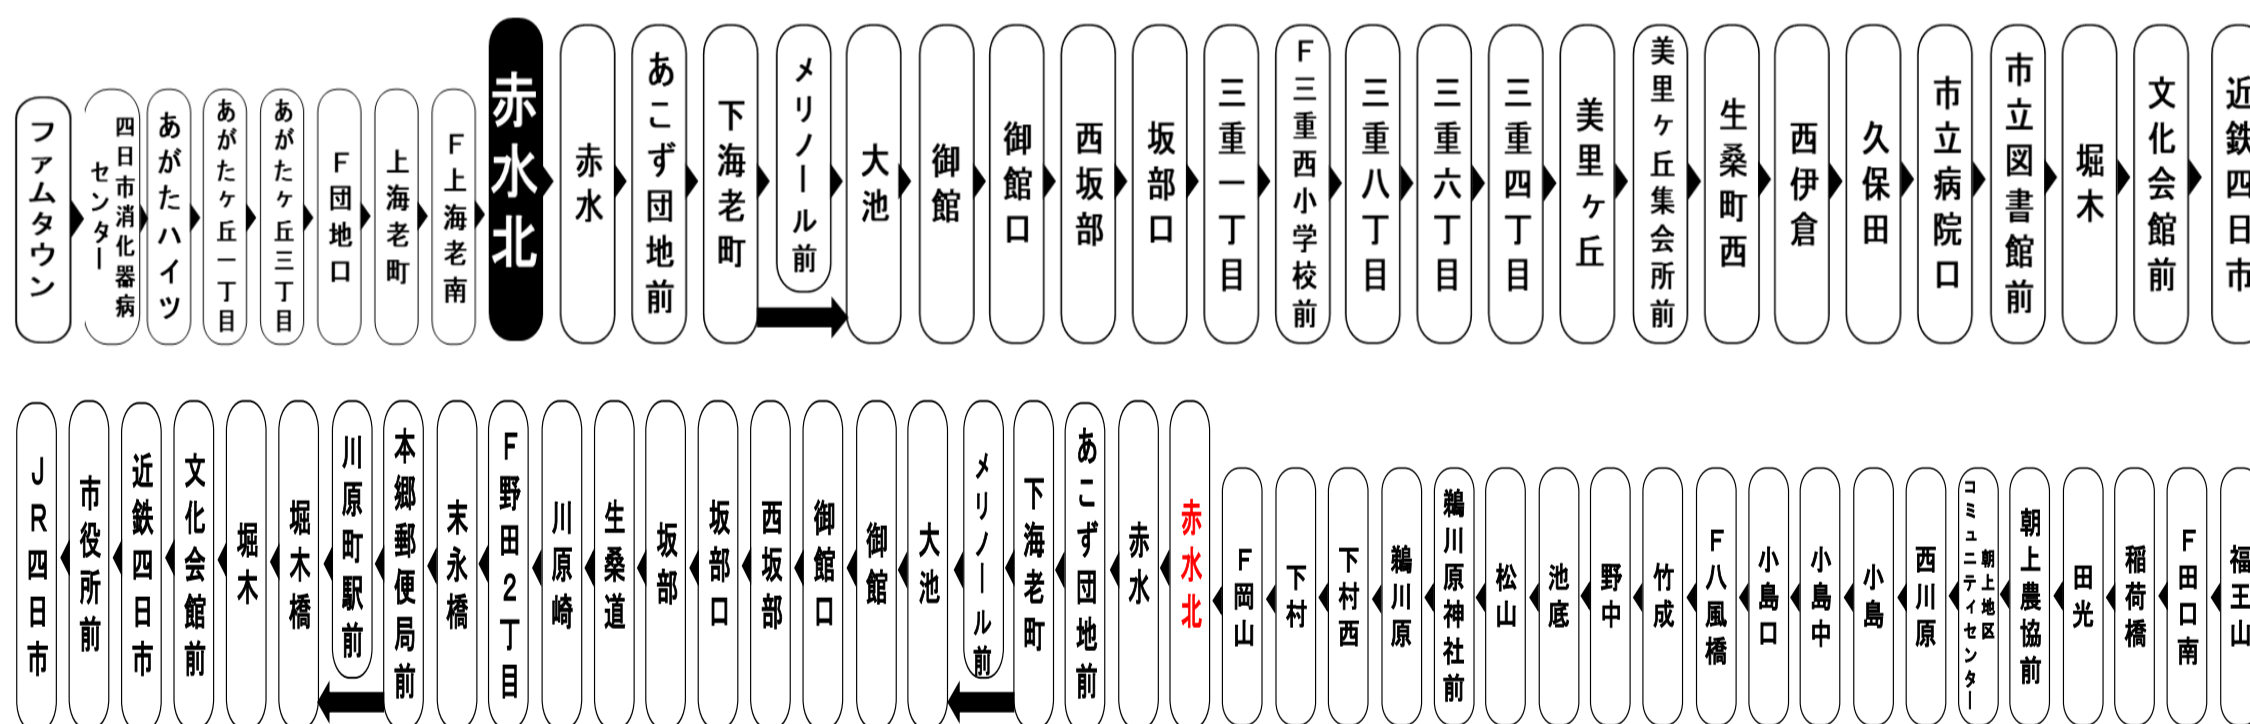

赤水北 01のりば 近四向き

Yokkaichi bus location system
四日市バスロケーションシステム
 QRコードを読み取って
 サイトにアクセス!
 スマホ用 バスの現在位置が確認できます 携帯用
 I can check the current position of the bus

路線バス
時刻運賃検索

モバイルサイト
<http://www.sanco.co.jp/>
 三重交通公式モバイルサイト
 はこちら