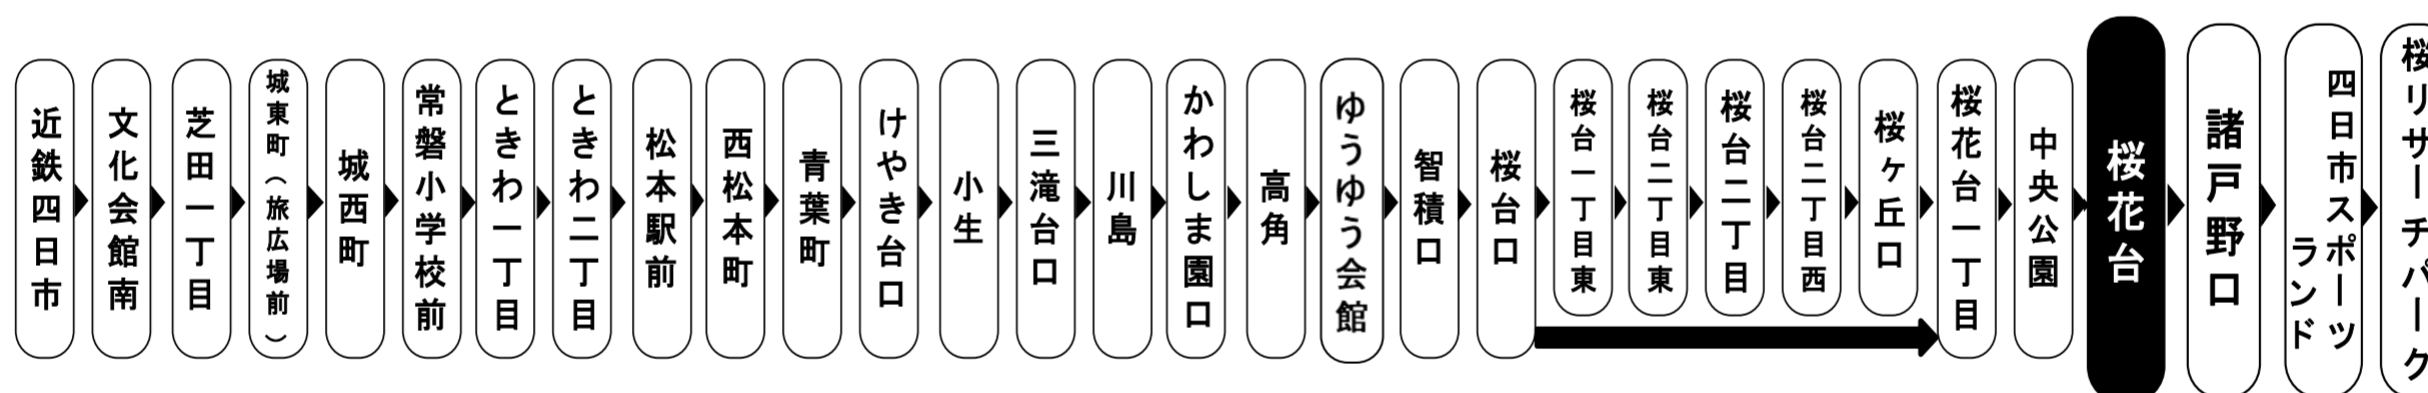

桜花台 01のりば 名古屋向き

Yokkaichi bus location system

四日市バスロケーションシステム

QRコードを読み取って
サイトにアクセス!

スマート用 バスの現在位置が確認できます 携帯用

I can check the current position of the bus

路線バス
時刻運賃検索

モバイルサイト
http://www.sanco.co.jp/A/
三重交通公式モバイルサイト
はこちら