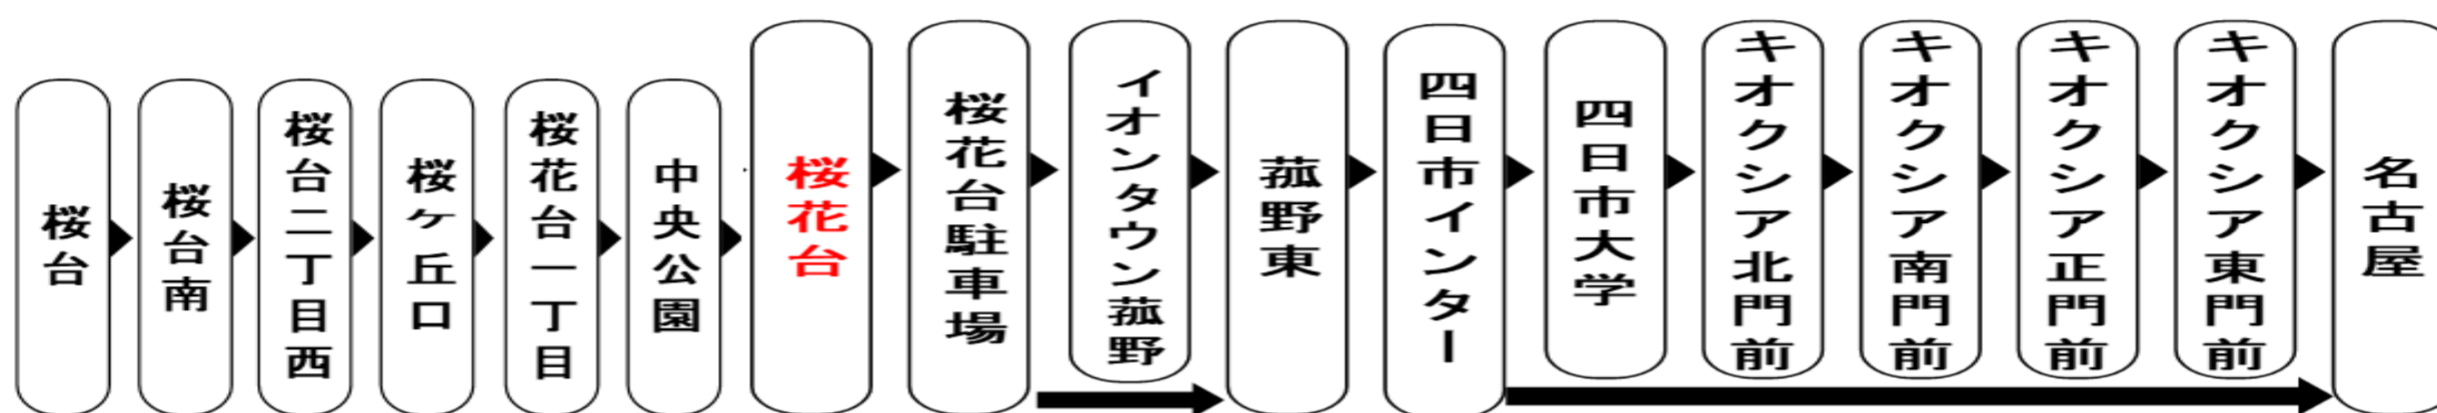

桜花台 01のりば 名古屋向き

Yokkaichi bus location system

四日市バスロケーションシステム

QRコードを読み取って
サイトにアクセス!

スマート用 バスの現在位置が確認できます 携帯用

I can check the current position of the bus

路線バス
時刻運賃検索

モバイルサイト
http://www.sanco.co.jp/A/
三重交通公式モバイルサイト
はこちら