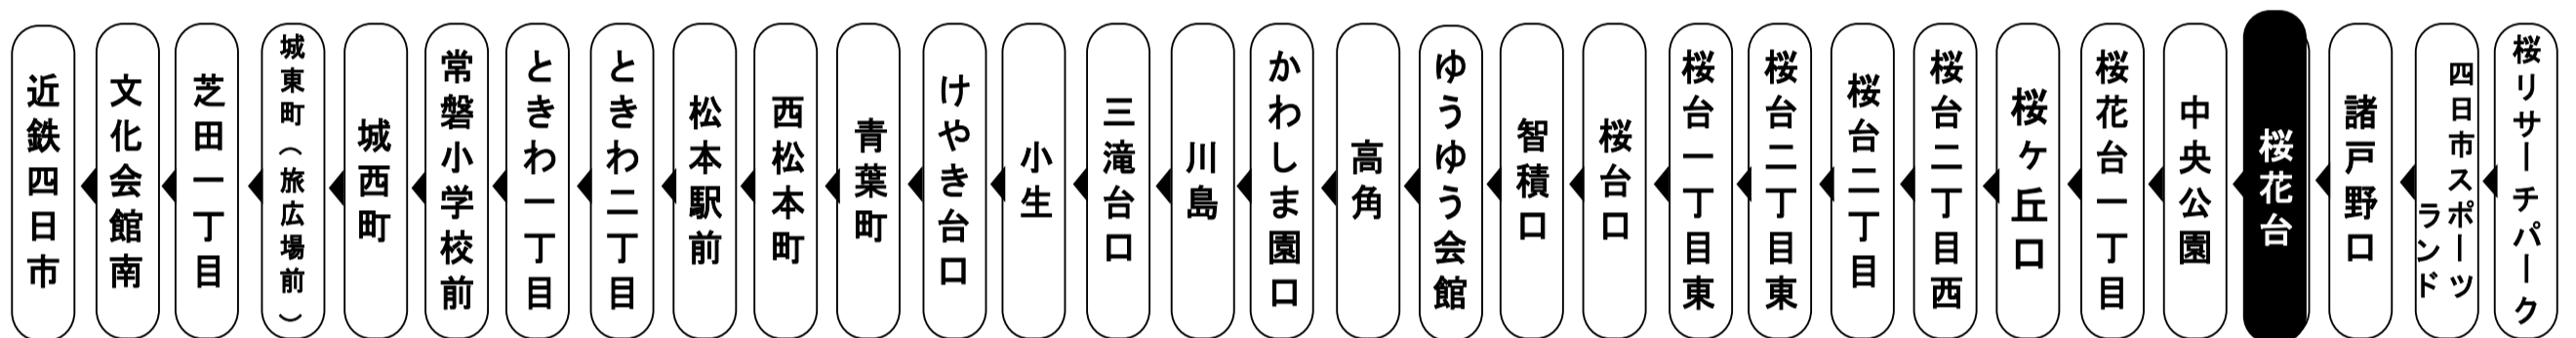

平日時刻表 (Weekdays)

行先	時刻	6	7	8	9	10	11	12	13	14	15	16	17	18	19	20	21	22
【80】 桜台二丁目・松本駅前経由 Via SAKURADAI 2 Chome KINTETSU MATSUMOTO Sta. 近鉄四日市 KINTETSU YOKKAICHI Sta.		12		0	0								2			2		
			20	30	29									27				
【30】 桜台 SAKURADAI					35	20		25		10		10	10	5	5	5		
				35	55									35	35	35	35	35

土日祝日時刻表 (Weekends)

行先	時刻	6	7	8	9	10	11	12	13	14	15	16	17	18	19	20	21	22
【80】 桜台二丁目・松本駅前経由 Via SAKURADAI 2 Chome KINTETSU MATSUMOTO Sta. 近鉄四日市 KINTETSU YOKKAICHI Sta.				30									2	2	2			
		57			57	57	57	57	57	57	57							
【30】 桜台 SAKURADAI						5	10	10		10		10	10	5	5	5	5	5

桜花台 02のりば 近四向き

Yokkaichi bus location system
四日市バスロケーションシステム
QRコードを読み取ってサイトにアクセス!
スマホ用 携帯用
バスの現在位置が確認できます
I can check the current position of the bus

路線バス 時刻運賃検索

モバイルサイト
<http://www.sanco.co.jp/i/>
三重交通公式モバイルサイトはこちら

スマートフォンサイト
<http://www.sanco.co.jp/sp/>
三重交通公式スマートフォンサイトはこちら

抗菌・抗ウイルス加工
施工済
ISO 21702 ISO 22196
抗ウイルス加工 抗菌加工
ガラスコーティング施工済
ヤマトホールディングス株式会社
施工箇所 つり革、握り棒、手すり、肘置き、シートベルト等のお客様の手に触れる主要部分
施工店 株式会社 藤野
Mie Kotsu Group 三重交通グループ

お客様へのご案内

◇台風・積雪等により、お客様の安全が確保されない恐れのある場合は運休することがございます。
◇道路状況により、大幅に遅延する場合がございますのであらかじめご了承ください。

下記期間は土日祝日ダイヤで運行します
お盆期間 8月13日から8月15日
年末年始 12月30日から1月4日

車椅子でご乗車の際は、電話連絡のご協力をお願いいたします。
When you ride in a wheelchair,
I hope the cooperation your telephone contact