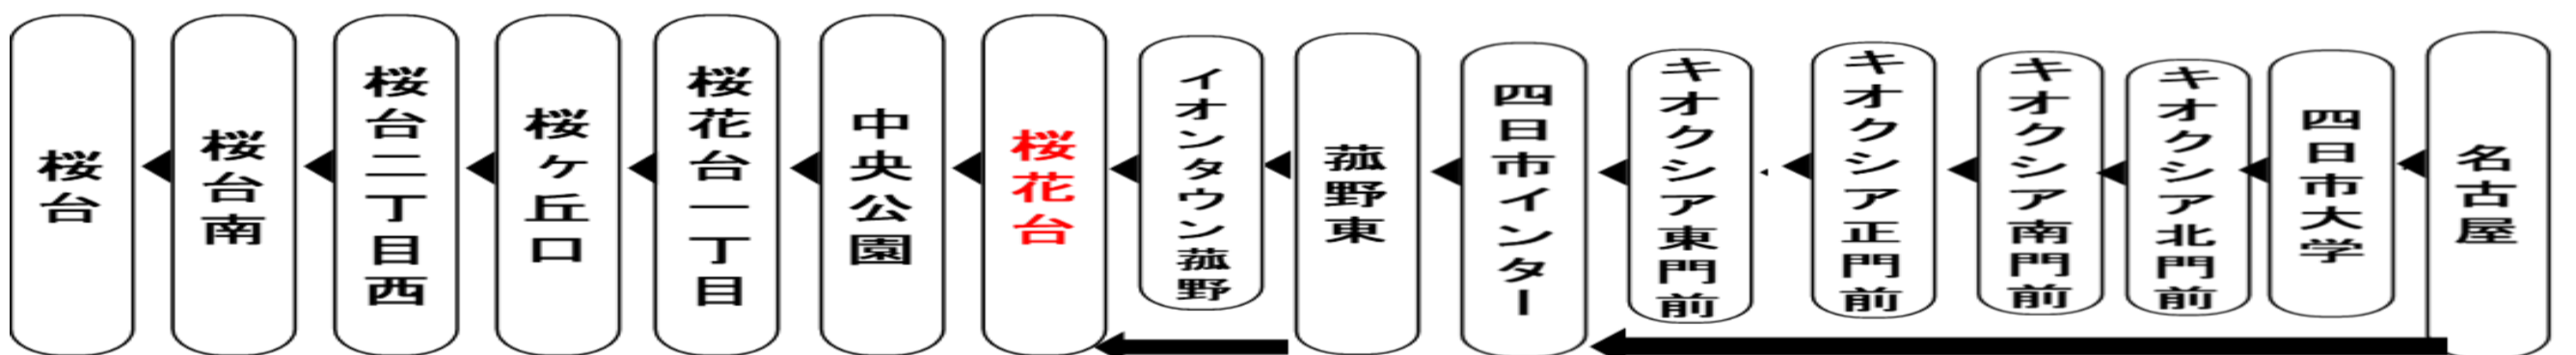

平日時刻表 (Weekdays)

行先	時刻	6	7	8	9	10	11	12	13	14	15	16	17	18	19	20	21	22
【80】 桜台二丁目・松本駅前経由 Via SAKURADAI 2 Chome KINTETSU MATSUMOTO Sta. 近鉄四日市 KINTETSU YOKKAICHI Sta.		12		0	0								2			2		
			20	30	29									27				
【30】 桜台 SAKURADAI					35	20		25		10		10	10	5	5	5		
				35	55									35	35	35	35	35

土日祝日時刻表 (Weekends)

行先	時刻	6	7	8	9	10	11	12	13	14	15	16	17	18	19	20	21	22
【80】 桜台二丁目・松本駅前経由 Via SAKURADAI 2 Chome KINTETSU MATSUMOTO Sta. 近鉄四日市 KINTETSU YOKKAICHI Sta.				30									2	2	2			
		57			57	57	57	57	57	57	57							
【30】 桜台 SAKURADAI						5	10	10		10		10	10	5	5	5	5	5

桜花台 02のりば 近四向き

Yokkaichi bus location system
四日市バスロケーションシステム
QRコードを読み取ってサイトにアクセス!
スマホ用 携帯用
バスの現在位置が確認できます
I can check the current position of the bus

路線バス 時刻運賃検索

モバイルサイト
<http://www.sanco.co.jp/i/>
三重交通公式モバイルサイトはこちら

スマートフォンサイト
<http://www.sanco.co.jp/sp/>
三重交通公式スマートフォンサイトはこちら

抗菌・抗ウイルス加工
施工済
ISO 21702 ISO 22196
抗ウイルス加工 抗菌加工
ガラスコーティング施工済
ヤマトホールディングス株式会社
施工箇所 つり革、握り棒、手すり、肘置き、シートベルト等のお客様の手に触れる主要部分
施工店 株式会社 藤野
Mie Kotsu Group 三重交通グループ

お客様へのご案内

◇台風・積雪等により、お客様の安全が確保されない恐れのある場合は運休することがございます。
◇道路状況により、大幅に遅延する場合がございますのであらかじめご了承ください。

下記期間は土日祝日ダイヤで運行します
お盆期間 8月13日から8月15日
年末年始 12月30日から1月4日

車椅子でご乗車の際は、電話連絡のご協力をお願いいたします。
When you ride in a wheelchair,
I hope the cooperation your telephone contact