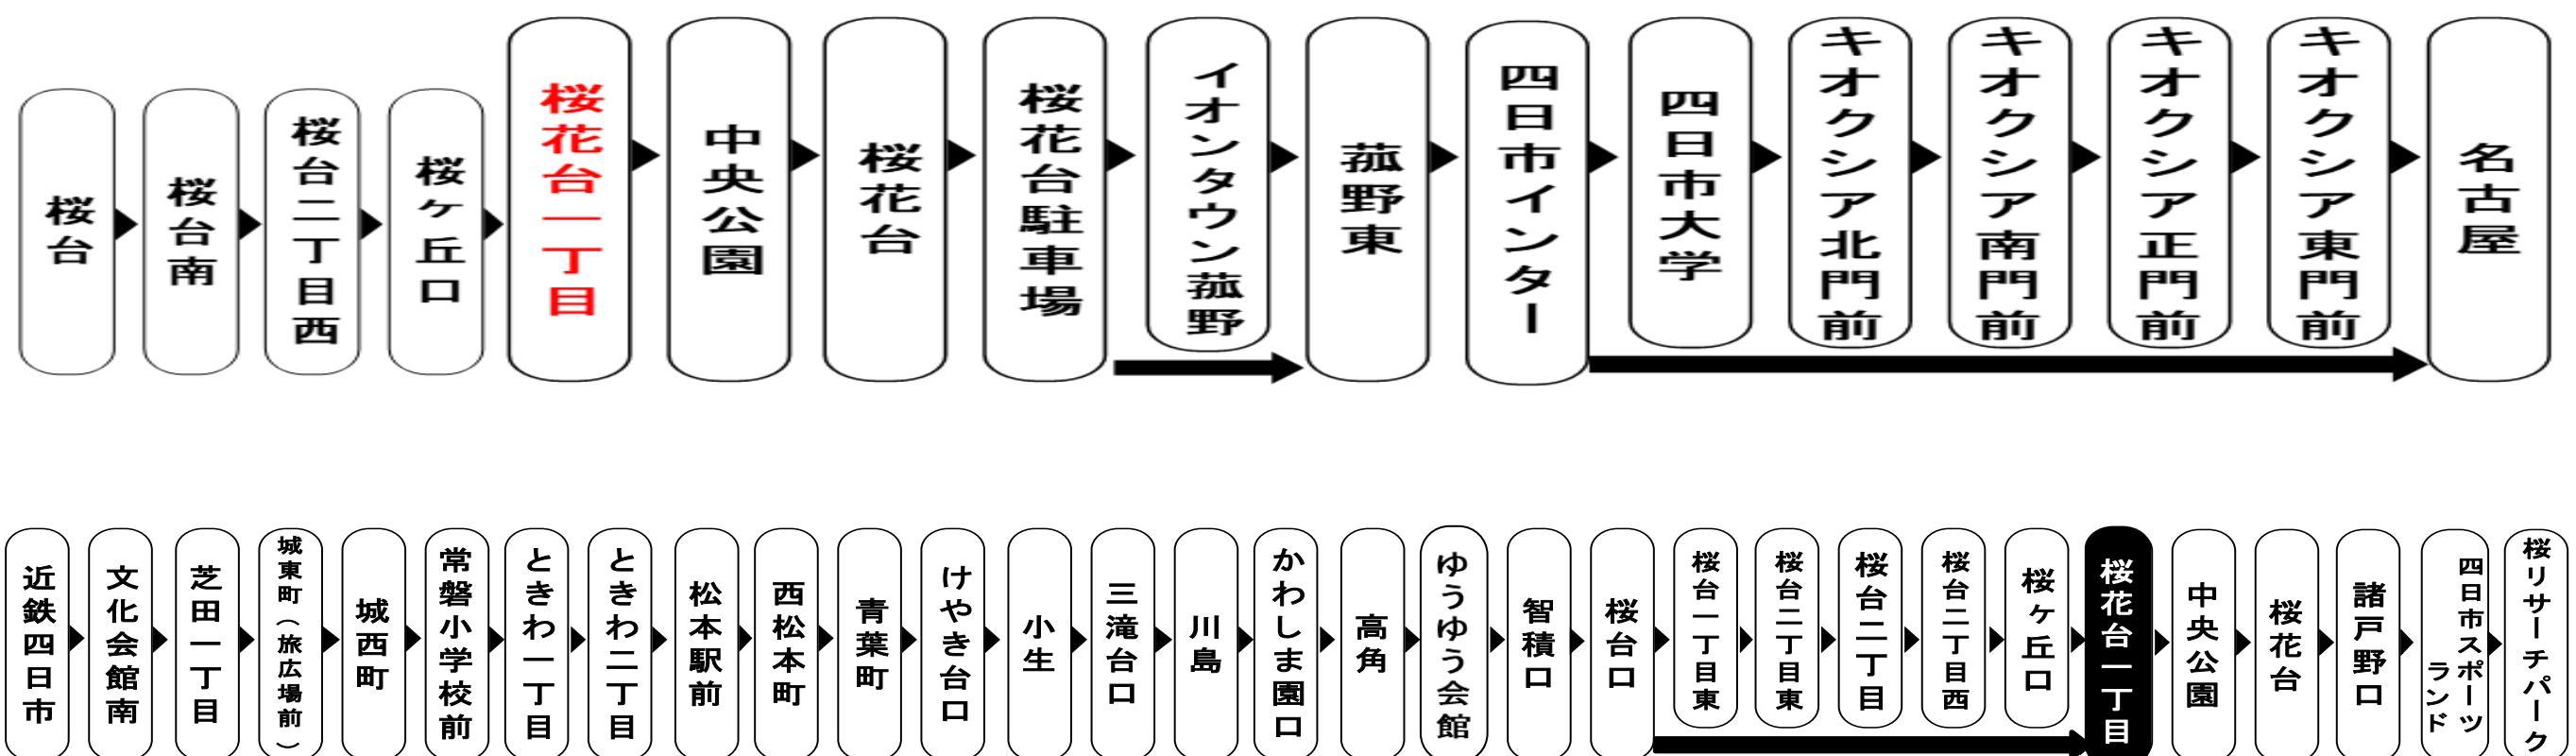

桜花台一丁目 01のりば 名古屋向き

Yokkaichi bus location system

四日市バスロケーションシステム

QRコードを読み取って
サイトにアクセス!

スマホ用 バスの現在位置が確認できます 携帯用

I can check the current position of the bus

路線バス 時刻運賃検索

モバイルサイト
http://www.sanco.co.jp/ /
三重交通公式モバイルサイト
はこちら