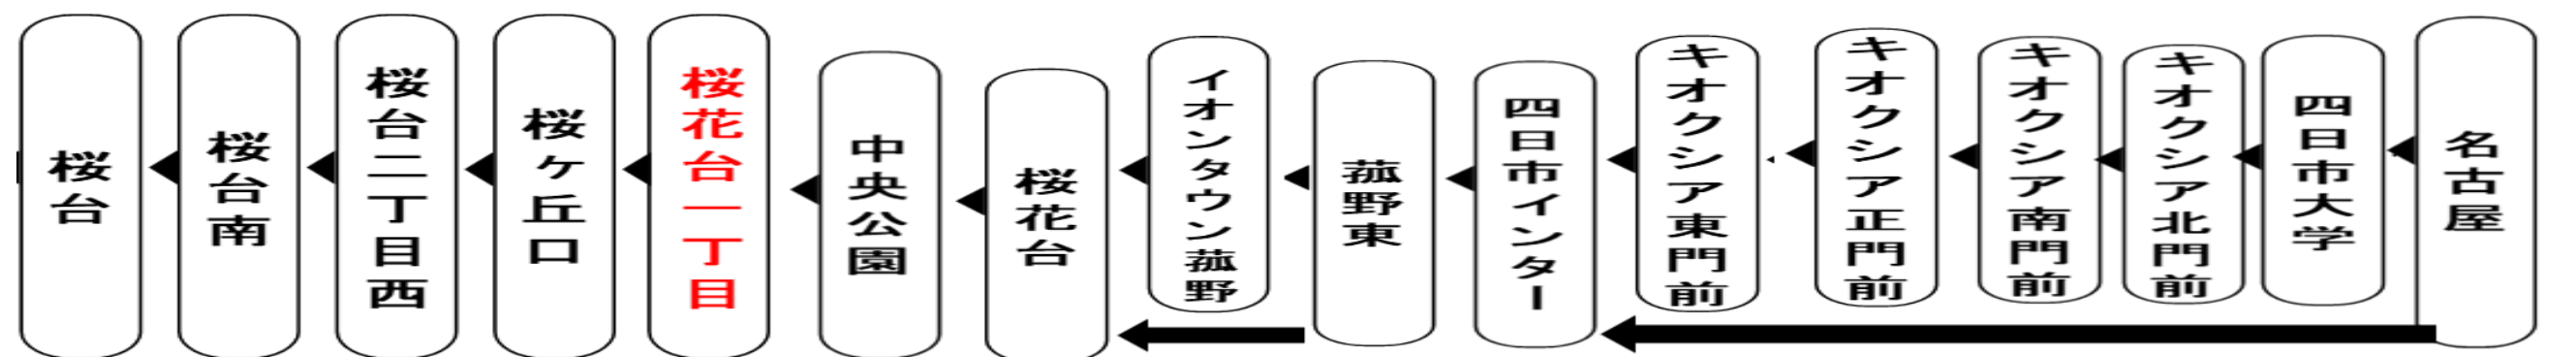

平日時刻表 (Weekdays)																		
行先	時刻	6	7	8	9	10	11	12	13	14	15	16	17	18	19	20	21	22
【80】 桜台二丁目・松本駅前経由 Via SAKURADAI 2.Chome KINTETSU MATSUMOTO Sta. 近鉄四日市 KINTETSU YOKKAICHI Sta.		14		2	2								4			4		
			22	32	31									29				
		54			59	59	59	59	59	59	59		59					
【30】 桜台 SAKURADAI				37	37	22		27			12		12	7	7	7	37	37
					57													37
土日祝日時刻表 (Weekends)																		
行先	時刻	6	7	8	9	10	11	12	13	14	15	16	17	18	19	20	21	22
【80】 桜台二丁目・松本駅前経由 Via SAKURADAI 2.Chome KINTETSU MATSUMOTO Sta. 近鉄四日市 KINTETSU YOKKAICHI Sta.													4	4	4			
				32														
		59			59	59	59	59	59	59	59							
【30】 桜台 SAKURADAI						7	12	12		12		12	12	7	7	7	7	7

桜花台一丁目 02のりば 近四向き

Yokkaichi bus location system

四日市バスロケーションシステム

QRコードを読み取って
サイトにアクセス!

スマート用 バスの現在位置が確認できます 携帯用

I can check the current position of the bus

路線バス
時刻運賃検索

モバイルサイト

<http://www.sanco.co.jp/>
三重交通公式モバイルサイト
はこちら

スマートフォンサイト

<http://www.sanco.co.jp/sp/>
三重交通公式スマートフォン
サイトはこちら

抗菌・抗ウイルス加工

施工済

SIAA ISO 21702 抗ウイルス加工
SIAA ISO 22196 抗菌加工
ガラスコーティング施工済

つり革、握り棒、手すり、肘置き、シートベルト等のお客様の手に触れる主要部分

施工店 株式会社 〇〇

Mie Kotsu 三重交通グループ

お客様へのご案内

◇台風・積雪等により、お客様の安全が確保されない恐れのある場合は運休することがございます。

◇道路状況により、大幅に遅延する場合がございますのであらかじめご了承ください。

下記期間は土日祝日ダイヤで運行します

お盆期間 8月13日から8月15日

年末年始 12月30日から1月4日

車椅子でご乗車の際は、電話連絡のご協力をお願いいたします。

**When you ride in a wheelchair,
I hope the cooperation your telephone contact**

Inquiries about contact special chartered bus other bus of your left behind wheelchair Mie Kotsu Co.,Ltd.Yokkaichi office
お忘れ物・車椅子でご乗車の連絡・臨時/貸切バス その他 路線バスに関するお問い合わせは・・・三重交通株式会社 四日市営業所:059-323-0808