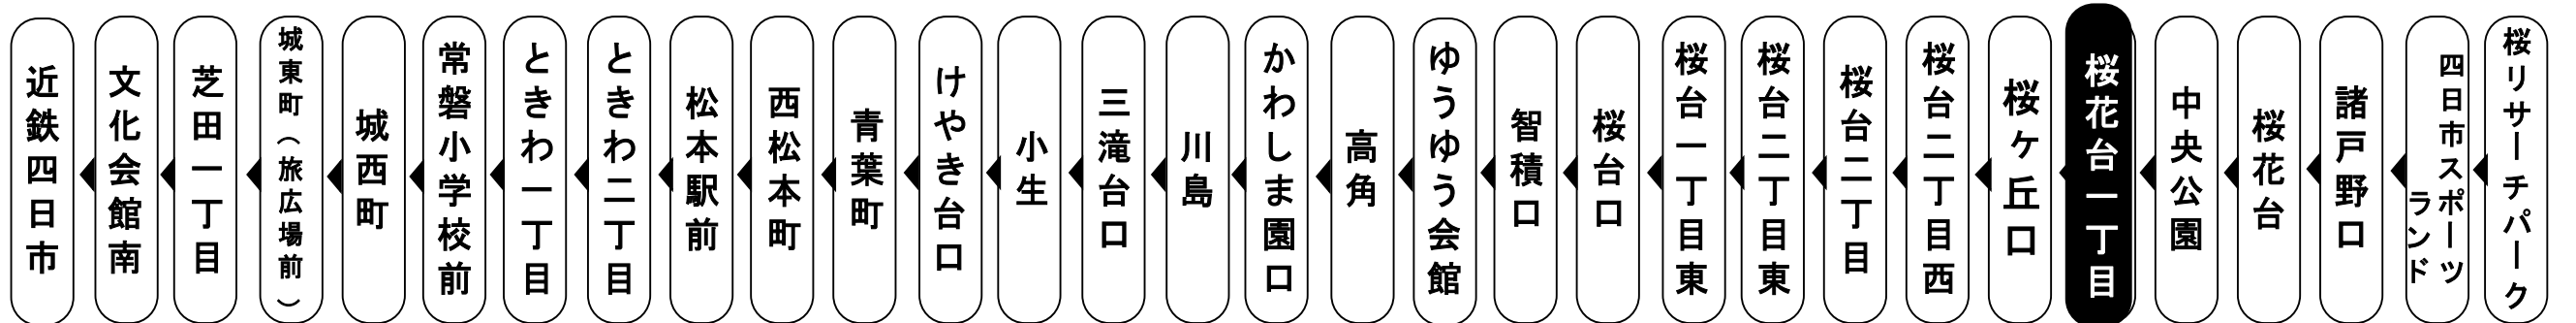

平日時刻表 (Weekdays)																		
行先	時刻	6	7	8	9	10	11	12	13	14	15	16	17	18	19	20	21	22
【80】 桜台二丁目・松本駅前経由 Via SAKURADAI 2.Chome KINTETSU MATSUMOTO Sta. 近鉄四日市 KINTETSU YOKKAICHI Sta.		14		2	2								4			4		
			22	32	31									29				
		54			59	59	59	59	59	59	59		59					
【30】 桜台 SAKURADAI				37	37	22		27			12		12	7	7	7	37	37
					57													37
土日祝日時刻表 (Weekends)																		
行先	時刻	6	7	8	9	10	11	12	13	14	15	16	17	18	19	20	21	22
【80】 桜台二丁目・松本駅前経由 Via SAKURADAI 2.Chome KINTETSU MATSUMOTO Sta. 近鉄四日市 KINTETSU YOKKAICHI Sta.													4	4	4			
				32														
		59			59	59	59	59	59	59	59							
【30】 桜台 SAKURADAI						7	12	12		12		12	12	7	7	7	7	7

桜花台一丁目 02のりば 近四向き

Yokkaichi bus location system

四日市バスロケーションシステム

QRコードを読み取って
サイトにアクセス!

スマート用 バスの現在位置が確認できます 携帯用

I can check the current position of the bus

路線バス
時刻運賃検索

モバイルサイト

<http://www.sanco.co.jp/>
三重交通公式モバイルサイト
はこちら

スマートフォンサイト

<http://www.sanco.co.jp/sp/>
三重交通公式スマートフォン
サイトはこちら

抗菌・抗ウイルス加工

施工済

SIAA ISO 21702 抗ウイルス加工
SIAA ISO 22196 抗菌加工
ガラスコーティング施工済

つり革、握り棒、手すり、肘置き、シートベルト等のお客様の手に触れる主要部分

施工店 株式会社 〇〇

Mie Kotsu 三重交通グループ

お客様へのご案内

◇台風・積雪等により、お客様の安全が確保されない恐れのある場合は運休することがございます。

◇道路状況により、大幅に遅延する場合がございますのであらかじめご了承ください。

下記期間は土日祝日ダイヤで運行します

お盆期間 8月13日から8月15日

年末年始 12月30日から1月4日

車椅子でご乗車の際は、電話連絡のご協力をお願いいたします。

**When you ride in a wheelchair,
I hope the cooperation your telephone contact**

Inquiries about contact special chartered bus other bus of your left behind wheelchair Mie Kotsu Co.,Ltd.Yokkaichi office
お忘れ物・車椅子でご乗車の連絡・臨時/貸切バス その他 路線バスに関するお問い合わせは・・・三重交通株式会社 四日市営業所:059-323-0808