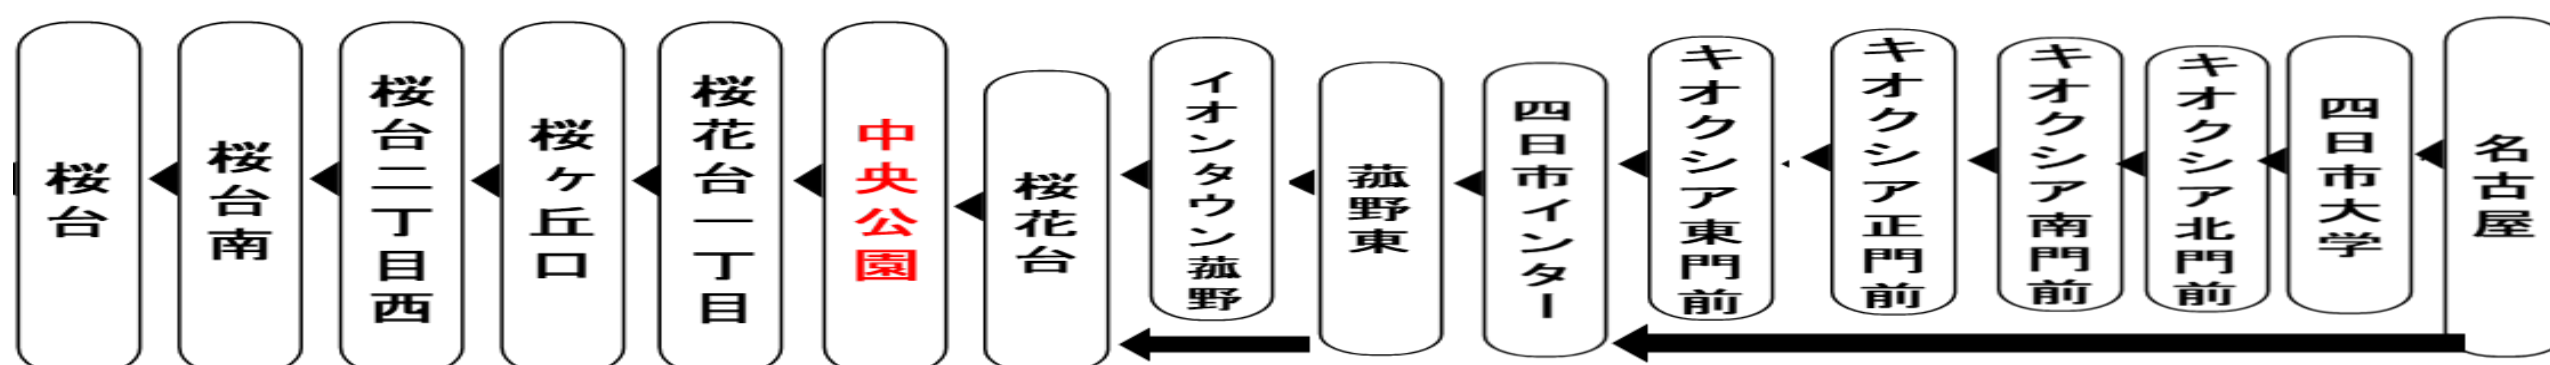

平日時刻表 (Weekdays)																		
行先	時刻	6	7	8	9	10	11	12	13	14	15	16	17	18	19	20	21	22
【80】 桜台二丁目・松本駅前経由 Via SAKURADAI 2 Chome KINTETSU MATSUMOTO Sta. 近鉄四日市 KINTETSU YOKKAICHI Sta.		13		1	1								3			3		
			21	31	30									28				
		53		58	58	58	58	58	58	58	58	58	58	58	58	58	58	
【30】				36	36	21	割 26	割 26		割 11		割 11	11	6	6	6	6	
桜台 SAKURADAI					56								36	36	36	36	36	
割:「おでかけ名古屋回数券」が御利用頂けます																		
土日祝日時刻表 (Weekends)																		
行先	時刻	6	7	8	9	10	11	12	13	14	15	16	17	18	19	20	21	22
【80】 桜台二丁目・松本駅前経由 Via SAKURADAI 2 Chome KINTETSU MATSUMOTO Sta. 近鉄四日市 KINTETSU YOKKAICHI Sta.				1	1								3	3	3	3		
					58	58	58	58	58	58	58	58	58	58	58	58	58	58
【30】						6	11	11		11		11	11	6	6	6	6	
桜台 SAKURADAI																		
土休日は、終日「おでかけ名古屋回数券」がご利用いただけます																		

中央公園 02のりば 近四向き

Yokkaichi bus location system

四日市バスロケーションシステム

QRコードを読み取って
サイトにアクセス!

スマホ用 バスの現在位置が確認できます

I can check the current position of the bus

路線バス
時刻運賃検索

モバイルサイト
http://www.sanco.co.jp/
三重交通公式モバイルサイト
はこちら

スマートフォンサイト
http://www.sanco.co.jp/sp/
三重交通公式スマートフォン
サイトはこちら

抗菌・抗ウイルス加工

施工済

SIAA ISO 21702 抗ウイルス加工
SIAA ISO 22196 抗菌加工
ガラスコーティング施工済

施工箇所 つり革、握り棒、手すり、肘置き、シートベルト等のお客様の手に触れる主要部分

施工店 K株式会社ご提案

Mie Kotsu Group 三重交通グループ

お客様へのご案内

◇台風・積雪等により、お客様の安全が確保されない恐れのある場合は運休することがございます。
◇道路状況により、大幅に遅延する場合がございますのであらかじめご了承ください。

下記期間は土日祝日ダイヤで運行します

お盆期間 8月13日から8月15日

年末年始 12月30日から1月4日

車椅子でご乗車の際は、電話連絡のご協力をお願いいたします。
When you ride in a wheelchair,
I hope the cooperation your telephone contact

Inquiries about contact special chartered bus other bus of your left behind wheelchair Mie Kotsu Co.,Ltd.Yokkaichi office
お忘れ物・車椅子でご乗車の連絡・臨時/貸切バス その他 路線バスに関するお問い合わせは・・・三重交通株式会社 四日市営業所:059-323-0808