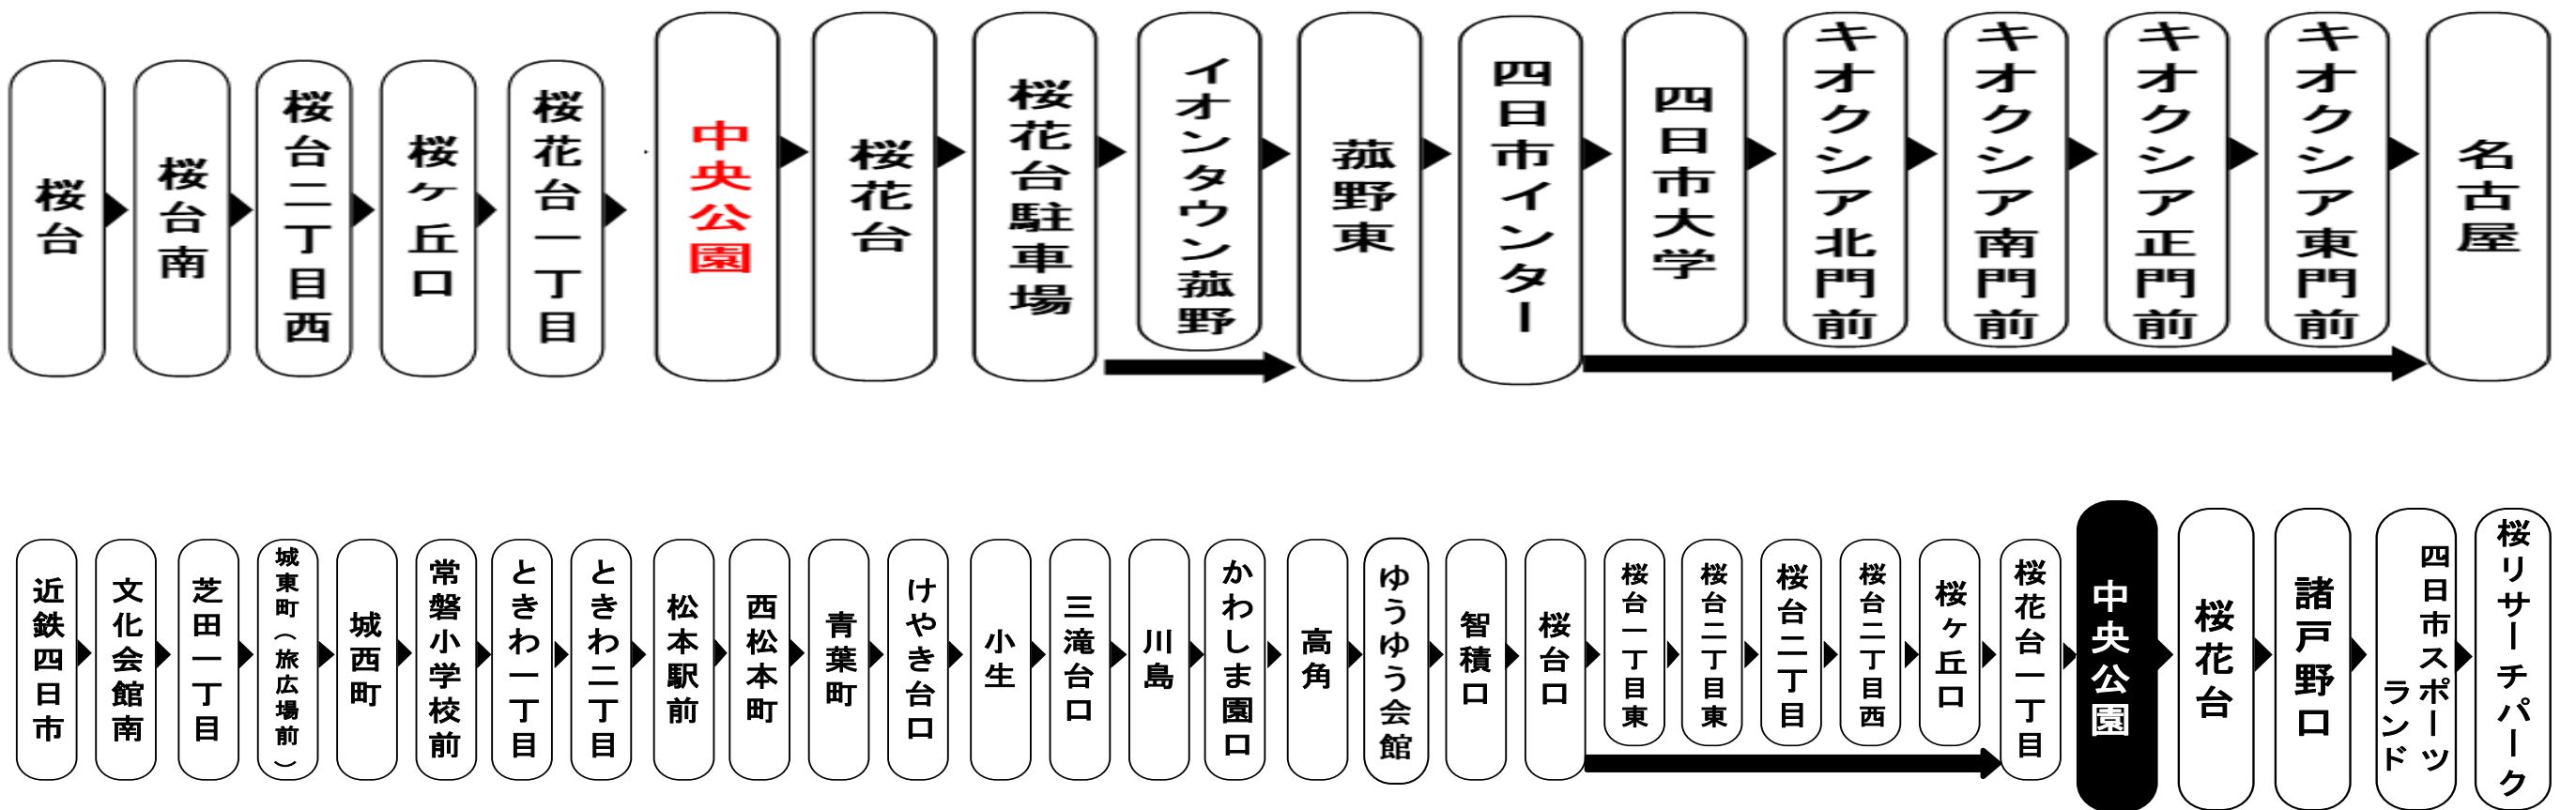

平日時刻表 (Weekdays)																			
行先	時刻	5	6	7	8	9	10	11	12	13	14	15	16	17	18	19	20	21	22
【03】 【80】 桜リサーチパーク SAKURA Research Park					45									44					
【80】 桜花台 OUKADAI			44		14	44	44	44	44	44	44	44	44		14	14	44	44	34
【30】 高速経由 名古屋 NAGOYA		15	10	0	0									キ 5	キ 15	キ 15	キ 15		
		35	30											キ 35					
	50	50													キ 45				
【30】 イオンタウン菰野・高速経由 Via AEON TOWN Komono 名古屋 NAGOYA						割 0		割 0				キ 割 25	キ 15						
										キ 割 45	キ 割 35								
割: 「おでかけ名古屋回数券」が御利用頂けます																			
キ: キオクシア経由																			
土日祝日時刻表 (Weekends)																			
行先	時刻	5	6	7	8	9	10	11	12	13	14	15	16	17	18	19	20	21	22
【80】 桜花台 OUKADAI					43	43	43	44	44	44	44	44	44	44	44	44	44	44	33
【30】 高速経由 名古屋 NAGOYA			30	0	0										0	0	0		
		40																	
【30】 イオンタウン菰野・高速経由 Via AEON TOWN Komono 名古屋 NAGOYA						0		0		0		0							
土休日は、終日「おでかけ名古屋回数券」がご利用いただけます																			

中央公園 01のりば 名古屋向き

Yokkaichi bus location system

四日市バスロケーションシステム

QRコードを読み取って
サイトにアクセス!

スマホ用 バスの現在位置が確認できます 携帯用

I can check the current position of the bus

路線バス 時刻運賃検索

モバイルサイト
http://www.sanco.co.jp/ /
三重交通公式モバイルサイト
はこちら

スマートフォンサイト
http://www.sanco.co.jp/sp/
三重交通公式スマートフォン
サイトはこちら

抗菌・抗ウイルス加工

施工済

SIAA ISO 21702 抗ウイルス加工
SIAA ISO 22196 抗菌加工

施工箇所 つり革、握り棒、手すり、肘置き、シートベルト等のお客様の手に触れる主要部分

施工店 株式会社 〇〇

Mie Kotsu Group 三重交通グループ

お客様へのご案内