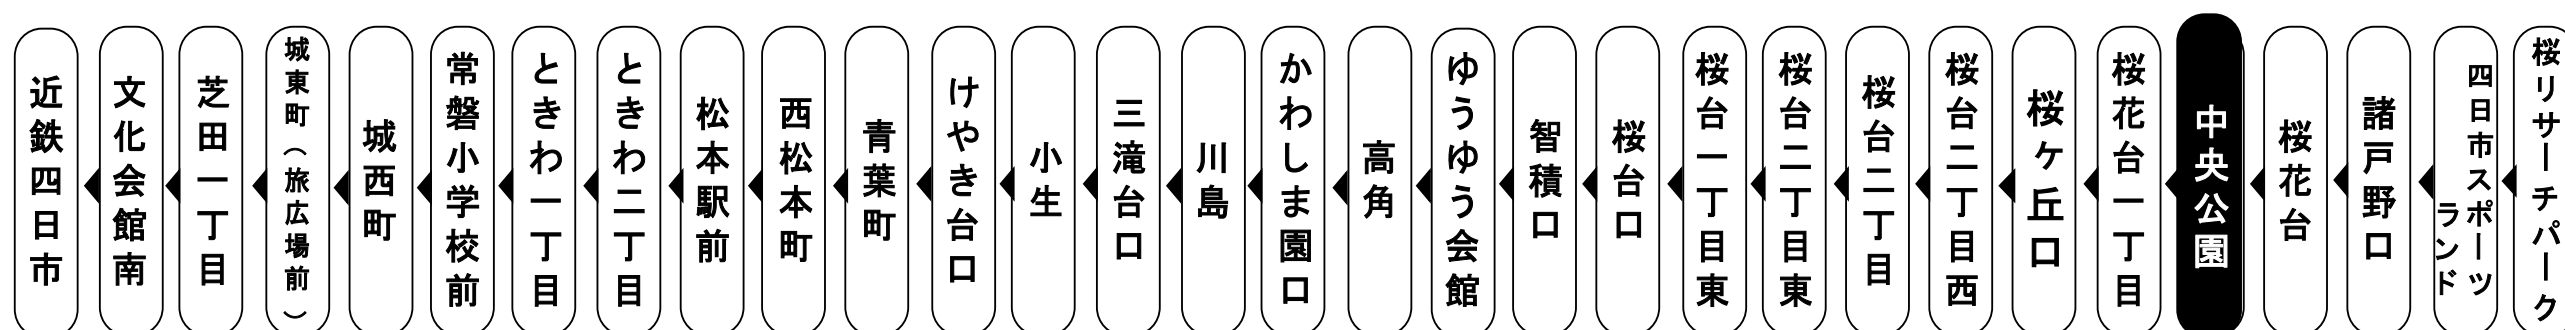

平日時刻表 (Weekdays)																		
行先	時刻	6	7	8	9	10	11	12	13	14	15	16	17	18	19	20	21	22
【80】 桜台二丁目・松本駅前経由 Via SAKURADAI 2 Chome KINTETSU MATSUMOTO Sta. 近鉄四日市 KINTETSU YOKKAICHI Sta.		13		1	1								3			3		
			21	31	30									28				
		53		58	58	58	58	58	58	58	58	58	58	58	58	58	58	
【30】				36	36	21	割 26	割 26		割 11		割 11	11	6	6	6	6	
桜台 SAKURADAI					56								36	36	36	36	36	
割:「おでかけ名古屋回数券」が御利用頂けます																		
土日祝日時刻表 (Weekends)																		
行先	時刻	6	7	8	9	10	11	12	13	14	15	16	17	18	19	20	21	22
【80】 桜台二丁目・松本駅前経由 Via SAKURADAI 2 Chome KINTETSU MATSUMOTO Sta. 近鉄四日市 KINTETSU YOKKAICHI Sta.				1	1								3	3	3	3		
					58	58	58	58	58	58	58	58	58	58	58	58	58	58
【30】						6	11	11		11		11	11	6	6	6	6	
桜台 SAKURADAI																		
土休日は、終日「おでかけ名古屋回数券」がご利用いただけます																		

中央公園 02のりば 近四向き

Yokkaichi bus location system

四日市バスロケーションシステム

QRコードを読み取って
サイトにアクセス!

スマホ用 バスの現在位置が確認できます

I can check the current position of the bus

路線バス
時刻運賃検索

モバイルサイト
http://www.sanco.co.jp/
三重交通公式モバイルサイト
はこちら

スマートフォンサイト
http://www.sanco.co.jp/sp/
三重交通公式スマートフォン
サイトはこちら

抗菌・抗ウイルス加工

施工済

SIAA ISO 21702 抗ウイルス加工
SIAA ISO 22196 抗菌加工
ガラスコーティング施工済

施工箇所 つり革、握り棒、手すり、肘置き、シートベルト等のお客様の手に触れる主要部分

施工店 K株式会社ご提案

Mie Kotsu Group 三重交通グループ

お客様へのご案内

◇台風・積雪等により、お客様の安全が確保されない恐れのある場合は運休することがございます。
◇道路状況により、大幅に遅延する場合がございますのであらかじめご了承ください。

下記期間は土日祝日ダイヤで運行します

お盆期間 8月13日から8月15日

年末年始 12月30日から1月4日

車椅子でご乗車の際は、電話連絡のご協力をお願いいたします。
When you ride in a wheelchair,
I hope the cooperation your telephone contact

Inquiries about contact special chartered bus other bus of your left behind wheelchair Mie Kotsu Co.,Ltd.Yokkaichi office
お忘れ物・車椅子でご乗車の連絡・臨時/貸切バス その他 路線バスに関するお問い合わせは・・・三重交通株式会社 四日市営業所:059-323-0808