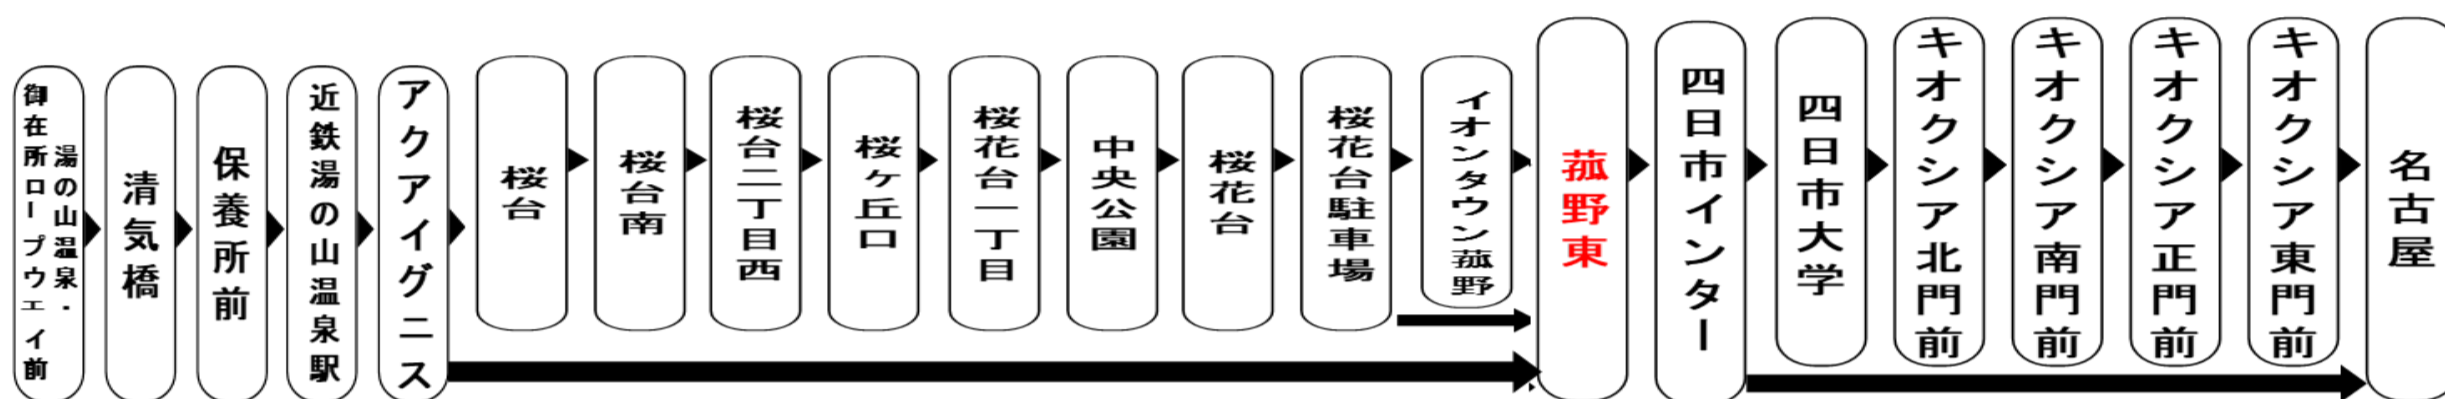

平日時刻表 (Weekdays)																	
行先	時刻	5	6	7	8	9	10	11	12	13	14	15	16	17	18	19	20
【30】 高速経由			24		9		10		10					キ 13			
【31】 名古屋 NAGOYA			44	19								キ 35	キ 25		キ 23	キ 23	キ 23
		59	59	39						キ 55	キ 45		37	キ 43			
キ：キオクシア経由																	
土日祝日時刻表 (Weekends)																	
行先	時刻	5	6	7	8	9	10	11	12	13	14	15	16	17	18	19	20
【30】 高速経由					8	8	10		10		10	7	10	7	8	8	8
【31】 名古屋 NAGOYA			48	38													

菟野東 01のりば 名古屋向き

異常気象等による 高速道路不通時の措置について

積雪、凍結、その他自然災害等により 高速道路が不通の場合は、運休させていただく場合がありますので ご了承ください。

高速道路関係の
お問合せ先 **059-352-1620** ●NEXCO 中日本 ハイウェイテレホン ●名古屋高速 ハイウェイテレホン **052-919-3232**

Yokkaichi bus location system

四日市バスロケーションシステム

QRコードを読み取って
サイトにアクセス!

スマホ用 バスの現在位置が確認できます 携帯用

I can check the current position of the bus

抗菌・抗ウイルス加工

施工済

ISO 21702 ISO 22196
抗ウイルス加工 抗菌加工
ガラスコーティング施工済

施工箇所 つり革、握り棒、手すり、肘置き、シートベルト等のお客様の手に触れる主要部分

施工店 株式会社 協栄

Mie Kotsu Group 三重交通グループ

お客様へのご案内

◇台風・積雪等により、お客様の安全が確保されない恐れのある場合は運休することがございます。

◇道路状況により、大幅に遅延する場合がございますのであらかじめご了承ください。

下記期間は土日祝日ダイヤで運行します

お盆期間 8月13日から8月15日

年末年始 12月30日から1月4日

車椅子でご乗車の際は、電話連絡のご協力をお願いいたします。

**When you ride in a wheelchair,
I hope the cooperation your telephone contact**

Inquiries about contact special chartered bus other bus of your left behind wheelchair Mie Kotsu Co.,Ltd.Yokkaichi office
お忘れ物・車椅子でご乗車の連絡・臨時/貸切バス その他 路線バスに関するお問い合わせは・・・三重交通株式会社 四日市営業所:059-323-0808