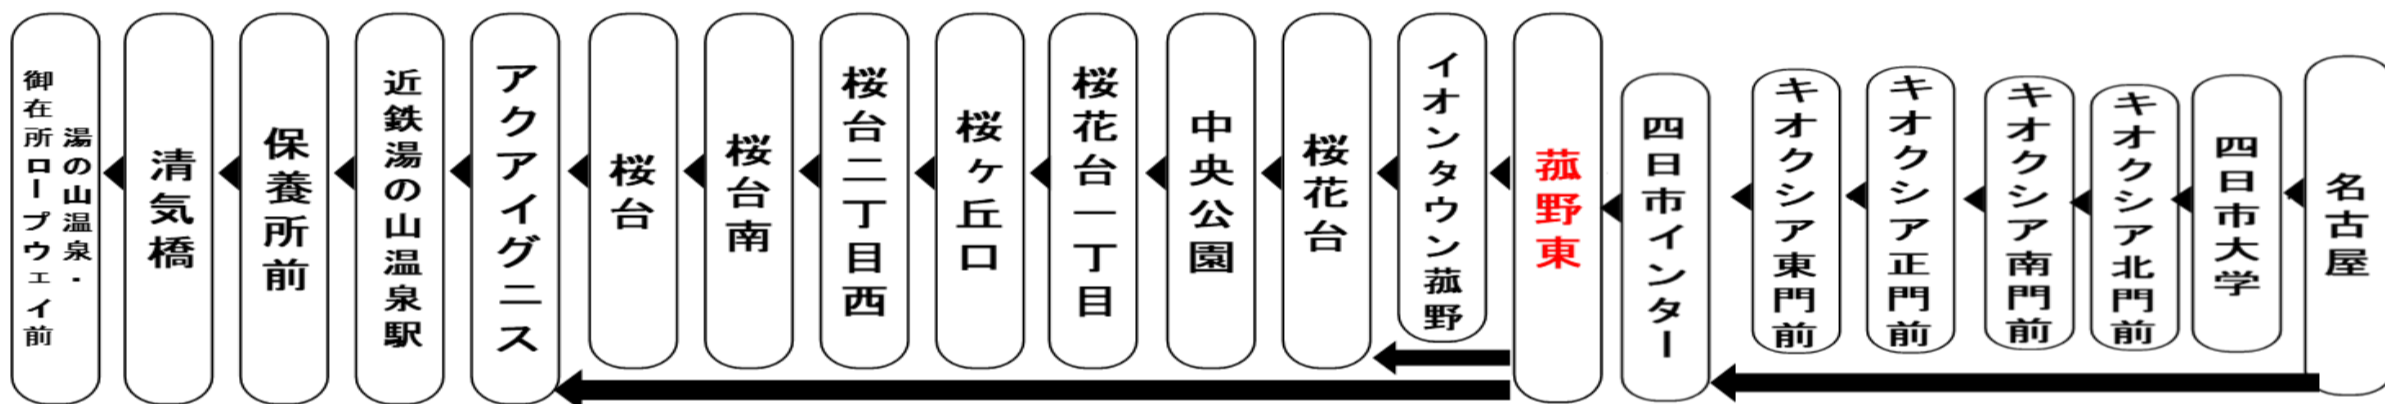

平日時刻表 (Weekdays)																
行先	時刻	8	9	10	11	12	13	14	15	16	17	18	19	20	21	22
【30】 桜台 SAKURADAI				14		イ 14										
		29	29									29	29	29	29	29
			49				イ 59		イ 59	イ 59	59	59	59			
【31】 アクアイグニス経由 Via AQUAXIGNIS 湯の山温泉・ 御在所ロープウェイ前 YUNOYAMA-ONSEN GOZAISHO ROPEWAY-MAE			9													

イ:イオンタウン菟野経由

土日祝日時刻表 (Weekends)

行先	時刻	8	9	10	11	12	13	14	15	16	17	18	19	20	21	22
【30】 桜台 SAKURADAI																
			59	イ 59	イ 59		イ 59		イ 59	イ 59	59	59	59	59	59	
【31】 アクアイグニス経由 Via AQUAXIGNIS 湯の山温泉・ 御在所ロープウェイ前 YUNOYAMA-ONSEN GOZAISHO ROPEWAY-MAE		39	29													

イ:イオンタウン菟野経由

菟野東 02のりば 桜台・湯の山向き

異常気象等による 高速道路不通時の措置について

積雪、凍結、その他自然災害等により 高速道路が不通の場合は、運休させていただく場合がありますので ご了承ください。

高速道路関係の
お問合せ先 ●NEXCO 中日本 ハイウェイテレホン ●名古屋高速 ハイウェイテレホン
059-352-1620 052-919-3232

Yokkaichi bus location system

四日市バスロケーションシステム

QRコードを読み取って
サイトにアクセス!

スマホ用 バスの現在位置が確認できます 携帯用

I can check the current position of the bus

路線バス
時刻運賃検索

モバイルサイト
http://www.sanco.co.jp/i/
三重交通公式モバイルサイト
はこちら

スマートフォンサイト
http://www.sanco.co.jp/sp/
三重交通公式スマートフォン
サイトはこちら

抗菌・抗ウイルス加工

施工済

SIAA ISO 21702 SIAA ISO 22196
抗ウイルス加工 抗菌加工
ガラスコーティング施工済
ヤマモトホールディングス株式会社

施工箇所 つり革、握り棒、手すり、肘置き、シートベルト等のお客様の手に触れる主要部分

施工店 株式会社 株式会社

Mie Kotsu Group 三重交通グループ

お客様へのご案内

◇台風・積雪等により、お客様の安全が確保されない恐れのある場合は運休することがございます。
◇道路状況により、大幅に遅延する場合がございますのであらかじめご了承ください。

下記期間は土日祝日ダイヤで運行します

お盆期間 8月13日から8月15日

年末年始 12月30日から1月4日

車椅子でご乗車の際は、電話連絡のご協力をお願いいたします。

When you ride in a wheelchair,
I hope the cooperation your telephone contact