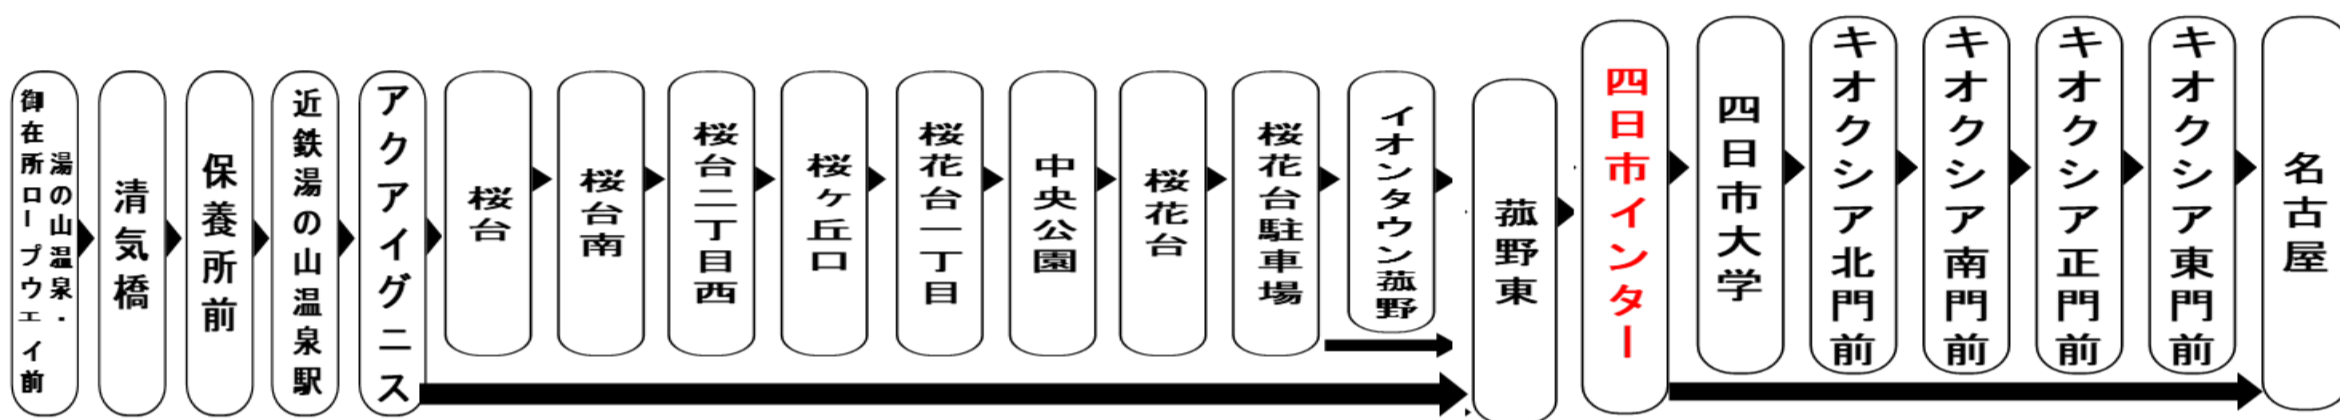

平日時刻表 (Weekdays)																
行先	時刻	6	7	8	9	10	11	12	13	14	15	16	17	18	19	20
【30】 高速経由		1	1	11		12		12					キ 15			
【31】 名古屋		26	21								キ 37	キ 27		キ 25	キ 25	キ 25
NAGOYA		46	41						キ 57	キ 47		39	キ 45			

キ：キオクシア経由

土日祝日時刻表 (Weekends)																
行先	時刻	6	7	8	9	10	11	12	13	14	15	16	17	18	19	20
【30】 高速経由				10	10	12		12		12	9	12	9	10	10	10
【31】 名古屋	NAGOYA	50	40													

四日市インター 01のりば 名古屋向き

異常気象等による 高速道路不通時の措置について

積雪、凍結、その他自然災害等により 高速道路が不通の場合は、運休させていただく場合がありますので ご了承ください。

高速道路関係のお問合せ先 ●NEXCO 中日本 ハイウェイテレホン ●名古屋高速 ハイウェイテレホン
059-352-1620 052-919-3232

Yokkaichi bus location system

四日市バスロケーションシステム

QRコードを読み取ってサイトにアクセス!

スマホ用 バスの現在位置が確認できます 携帯用

I can check the current position of the bus

路線バス 時刻運賃検索

モバイルサイト

http://www.sanco.co.jp/ 三重交通公式モバイルサイトはこちら

スマートフォンサイト

http://www.sanco.co.jp/sp/ 三重交通公式スマートフォンサイトはこちら

抗菌・抗ウイルス加工

施工済

SIAA ISO 21702 SIAA ISO 22196

抗ウイルス加工 抗菌加工 ガラスコーティング施工済

施工箇所 つり革、握り棒、手すり、肘置き、シートベルト等のお客様の手に触れる主要部分

施工店 K株式会社 様

Mie Kotsu 三重交通グループ

お客様へのご案内

◇台風・積雪等により、お客様の安全が確保されない恐れのある場合は運休することがございます。
◇道路状況により、大幅に遅延する場合がございますのであらかじめご了承ください。

下記期間は土日祝日ダイヤで運行します

お盆期間 8月13日から8月15日
年末年始 12月30日から1月4日

車椅子でご乗車の際は、電話連絡のご協力をお願いいたします。
When you ride in a wheelchair,
I hope the cooperation your telephone contact