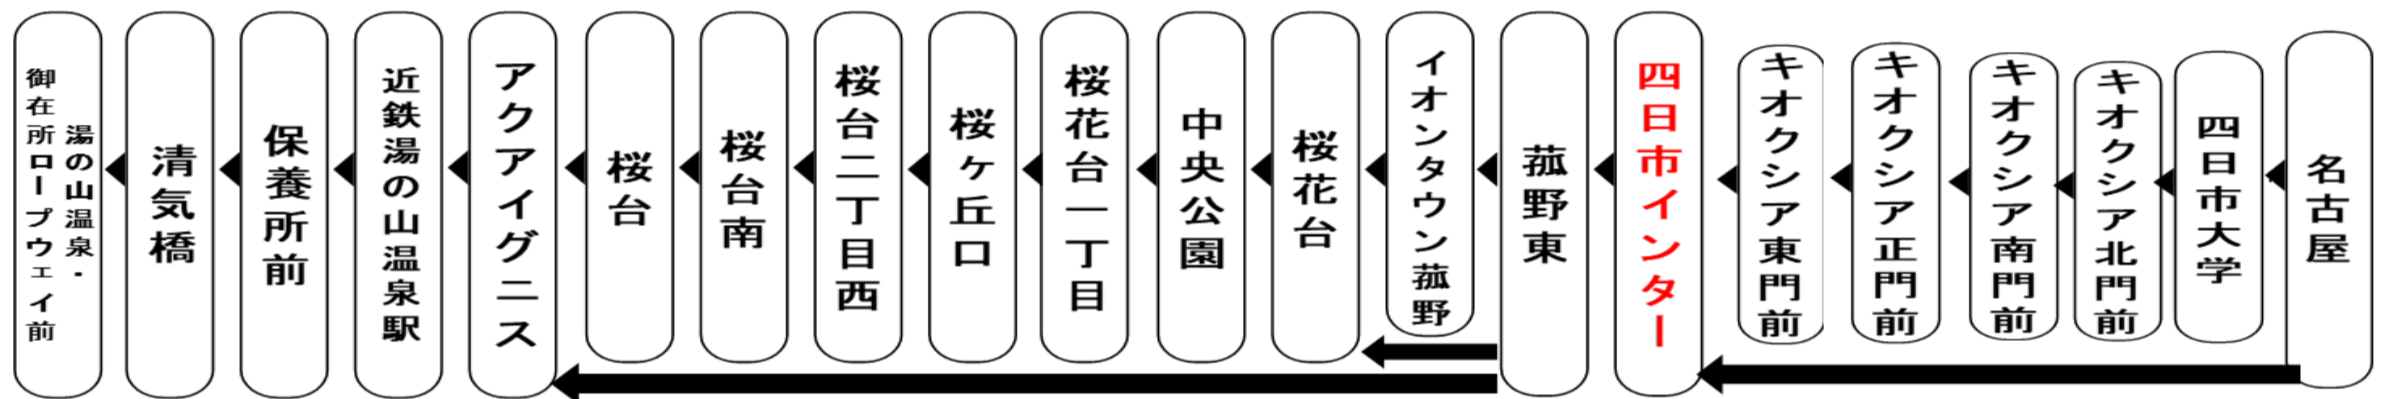

平日時刻表 (Weekdays)																
行先	時刻	8	9	10	11	12	13	14	15	16	17	18	19	20	21	22
【30】 桜台 SAKURADAI				12		イ 12										
		27	27									27	27	27	27	27
【31】 アクアイグニス経由 Via AQUA×IGNIS 湯の山温泉・ 御在所ロープウェイ前 YUNOYAMA-ONSEN GOZAISHO ROPEWAY-MAE			7													
							イ 57		イ 57	イ 57	57	57	57			
イ:イオンタウン菟野経由																
土日祝日時刻表 (Weekends)																
行先	時刻	8	9	10	11	12	13	14	15	16	17	18	19	20	21	22
【30】 桜台 SAKURADAI																
			57	イ 57	イ 57		イ 57		イ 57	イ 57	57	57	57	57	57	57
【31】 アクアイグニス経由 Via AQUA×IGNIS 湯の山温泉・ 御在所ロープウェイ前 YUNOYAMA-ONSEN GOZAISHO ROPEWAY-MAE		37	27													
イ:イオンタウン菟野経由 四日市インター 02のりば 桜台・湯の山向き																

異常気象等による 高速道路不通時の措置について

積雪、凍結、その他自然災害等により 高速道路が不通の場合は、運休させていただく場合がありますので ご了承ください。

高速道路関係のお問合せ先 ●NEXCO 中日本 ハイウェイテレホン ●名古屋高速 ハイウェイテレホン
059-352-1620 052-919-3232

Yokkaichi bus location system

四日市バスロケーションシステム

QRコードを読み取ってサイトにアクセス!

スマホ用 バスの現在位置が確認できます 携帯用

I can check the current position of the bus

路線バス 時刻運賃検索

モバイルサイト <http://www.sanco.co.jp/>
三重交通公式モバイルサイトはこちら

スマートフォンサイト <http://www.sanco.co.jp/sp/>
三重交通公式スマートフォンサイトはこちら

抗菌・抗ウイルス加工

施工済

SIAA ISO 21702 SIAA ISO 22196
抗ウイルス加工 抗菌加工
ガラスコーティング施工済
ヤマモトホールディングス株式会社

施工箇所 つり革、握り棒、手すり、肘置き、シートベルト等のお客様の手に触れる主要部分

施工店 株式会社 藤野

Mie Kotsu 三重交通グループ

お客様へのご案内

◇台風・積雪等により、お客様の安全が確保されない恐れのある場合は運休することがございます。

◇道路状況により、大幅に遅延する場合がございますのであらかじめご了承ください。

下記期間は土日祝日ダイヤで運行します

お盆期間 8月13日から8月15日

年末年始 12月30日から1月4日

車椅子でご乗車の際は、電話連絡のご協力をお願いいたします。

When you ride in a wheelchair,
I hope the cooperation your telephone contact

Inquiries about contact special chartered bus other bus of your left behind wheelchair Mie Kotsu Co.,Ltd.Yokkaichi office
お忘れ物・車椅子でご乗車の連絡・臨時/貸切バス その他 路線バスに関するお問い合わせは・・・三重交通株式会社 四日市営業所:059-323-0808