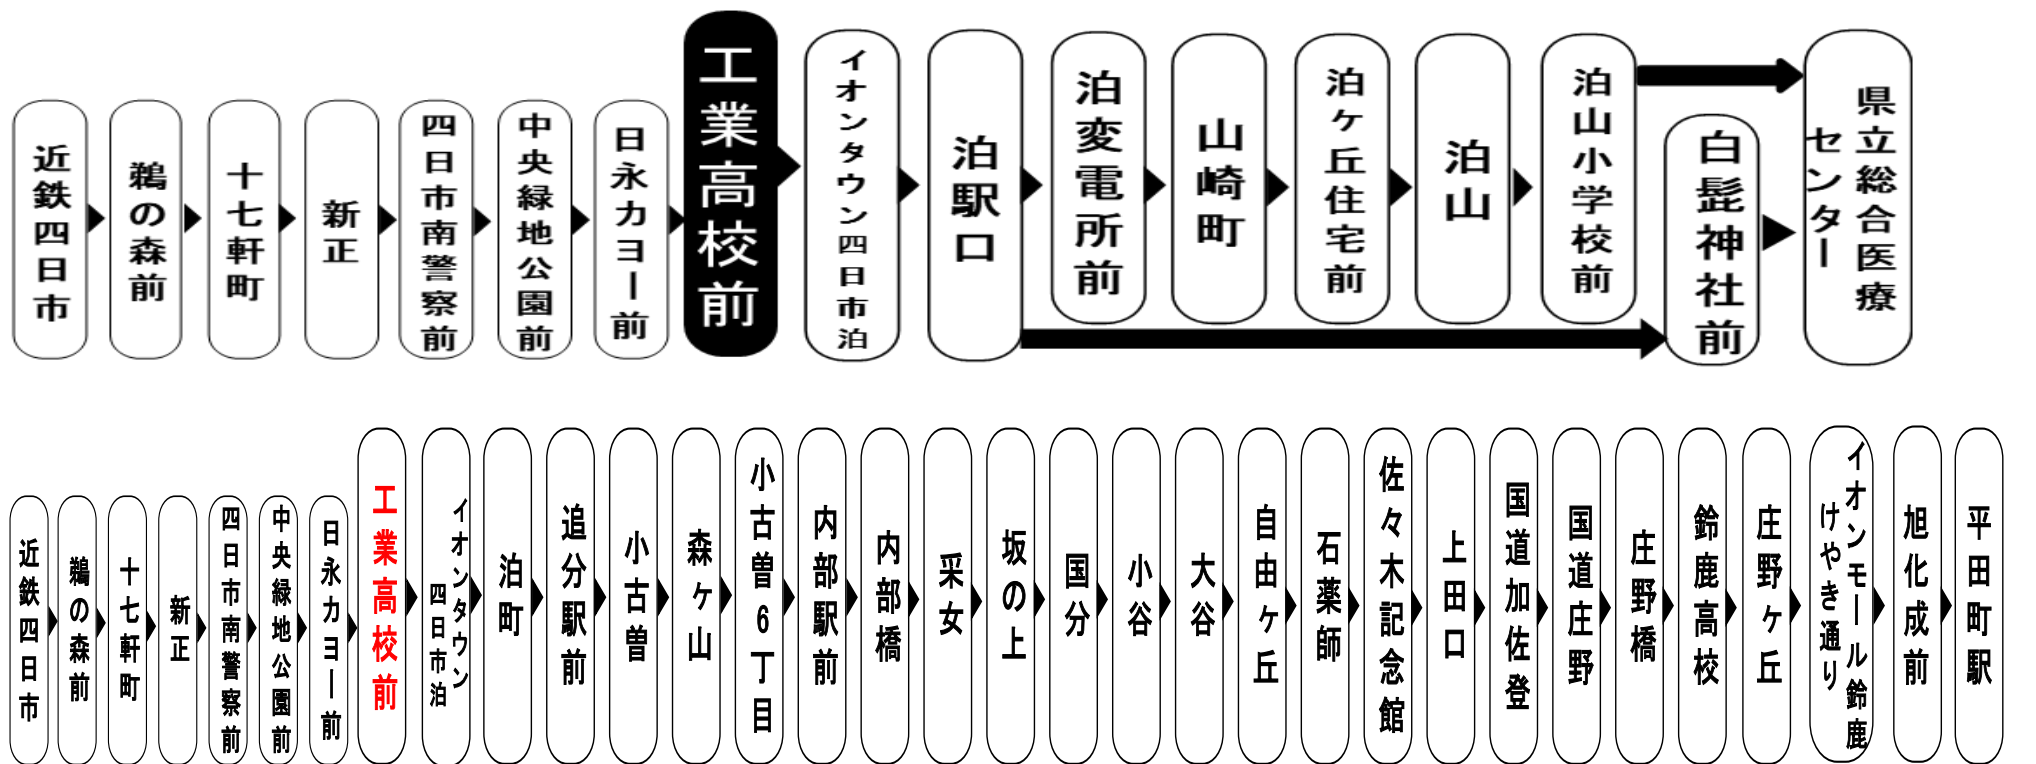

平日時刻表 (Weekdays)													
行先	時刻	7	8	9	10	11	12	13	14	15	16	17	18
【43】 泊山経由 Via TOMARIYAMA 医療センター Medical Center	白 34		白 27	14		14		14		14		14	
【53】 内部駅前経由 Via UTSUBE Sta. 平田町駅 KINTETSU HIRATACHO Sta.	9 44			44		44		44	44	44	44	44	佐 54
白: 白髭神社前経由						佐: 佐々木記念館止め							
土日祝日時刻表 (Weekends)													
行先	時刻	7	8	9	10	11	12	13	14	15	16	17	18
【43】 泊山経由 Via TOMARIYAMA 医療センター Medical Center		土日祝の運行はございません											
【53】 内部駅前経由 Via UTSUBE Sta. 平田町駅 KINTETSU HIRATACHO Sta.													
			5										
				45		45		45		45		30	佐 45
						佐: 佐々木記念館止め 工業高校前 02のりば 平田町駅向き							

Yokkaichi bus location system

四日市バスロケーションシステム

QRコードを読み取って
サイトにアクセス!

スマホ用 バスの現在位置が確認できます 携帯用

I can check the current position of the bus

抗菌・抗ウイルス加工

施工済

SIAA ISO 21702 抗ウイルス加工 抗菌加工
SIAA ISO 22196 抗菌加工

施工箇所 つり革、握り棒、手すり、肘置き、シートベルト等のお客様の手に触れる主要部分

施工店 株式会社 〇〇

Mie Kotsu Group 三重交通グループ

お客様へのご案内

◇台風・積雪等により、お客様の安全が確保されない恐れのある場合は運休することがございます。
◇道路状況により、大幅に遅延する場合がございますのであらかじめご了承ください。

下記期間は土日祝日ダイヤで運行します

お盆期間 8月13日から8月15日		車椅子でご乗車の際は、電話連絡のご協力をお願いいたします。 When you ride in a wheelchair, I hope the cooperation your telephone contact
年末年始 12月30日から1月4日