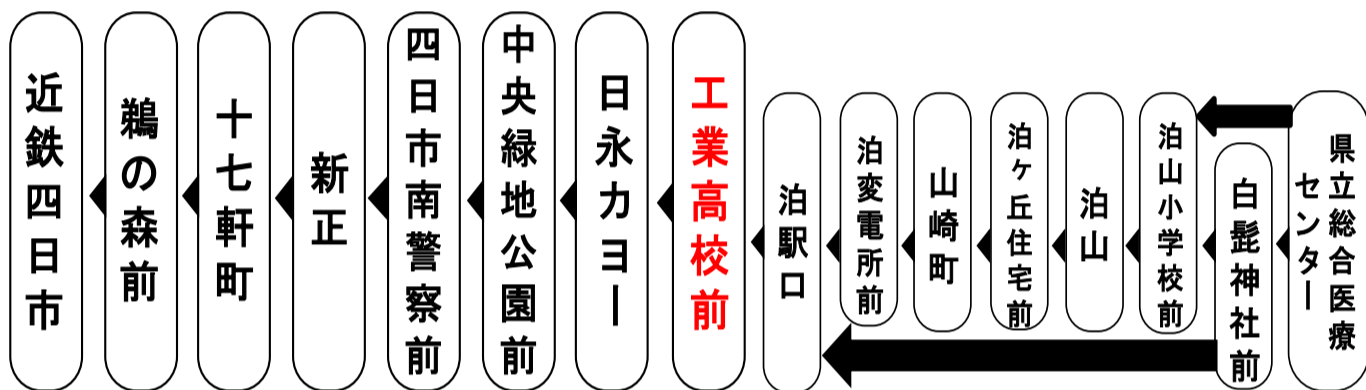

平日時刻表 (Weekdays)

行先	時刻	7	8	9	10	11	12	13	14	15	16	17	18	19
【43】 【53】 近鉄四日市 KINTETSU YOKKAICHI Sta.		0		6		8		8		8	8	8	8	
	31		28			55		55		55		23	23	

土日祝日時刻表 (Weekends)

行先	時刻	7	8	9	10	11	12	13	14	15	16	17	18	19
【53】 近鉄四日市 KINTETSU YOKKAICHI Sta.						8		8		8		8		
	31		28											3

工業高校前 01のりば 近四向き

Yokkaichi bus location system

四日市バスロケーションシステム

QRコードを読み取ってサイトにアクセス!

スマホ用 バスの現在位置が確認できます 携帯用

I can check the current position of the bus

路線バス 時刻運賃検索

モバイルサイト

http://www.sanco.co.jp/ 三重交通公式モバイルサイトはこちら

スマートフォンサイト

http://www.sanco.co.jp/sp/ 三重交通公式スマートフォンサイトはこちら

抗菌・抗ウイルス加工

SIAA ISO 21702 SIAA ISO 22196

施工済

施工箇所 つり革、握り棒、手すり、肘置き、シートベルト等のお客様の手に触れる主要部分

施工店 株式会社 〇〇

Mie Kotsu 三重交通グループ

お客様へのご案内

◇台風・積雪等により、お客様の安全が確保されない恐れのある場合は運休することがございます。
◇道路状況により、大幅に遅延する場合がございますのであらかじめご了承ください。

下記期間は土日祝日ダイヤで運行します

お盆期間 8月13日から8月15日

年末年始 12月30日から1月4日

車椅子でご乗車の際は、電話連絡のご協力をお願いいたします。

When you ride in a wheelchair,
I hope the cooperation your telephone contact