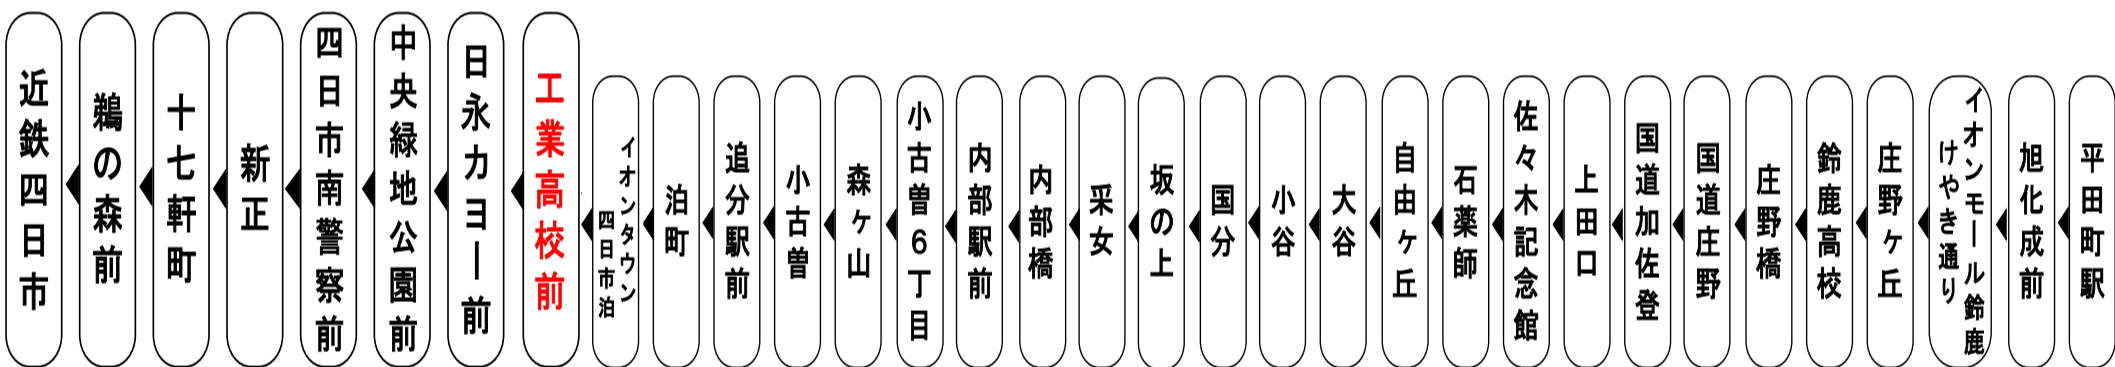

平日時刻表 (Weekdays)

行先	時刻	7	8	9	10	11	12	13	14	15	16	17	18	19
【43】 【53】 近鉄四日市 KINTETSU YOKKAICHI Sta.		0		6		8		8		8	8	8	8	
	31		28			55		55		55		23	23	

土日祝日時刻表 (Weekends)

行先	時刻	7	8	9	10	11	12	13	14	15	16	17	18	19
【53】 近鉄四日市 KINTETSU YOKKAICHI Sta.						8		8		8		8		
	31		28											3

工業高校前 01のりば 近四向き

Yokkaichi bus location system

四日市バスロケーションシステム

QRコードを読み取ってサイトにアクセス!

スマホ用 バスの現在位置が確認できます 携帯用

I can check the current position of the bus

路線バス 時刻運賃検索

モバイルサイト

http://www.sanco.co.jp/ 三重交通公式モバイルサイトはこちら

スマートフォンサイト

http://www.sanco.co.jp/sp/ 三重交通公式スマートフォンサイトはこちら

抗菌・抗ウイルス加工

SIAA ISO 21702 SIAA ISO 22196

施工済

施工箇所 つり革、握り棒、手すり、肘置き、シートベルト等のお客様の手に触れる主要部分

施工店 株式会社 〇〇

Mie Kotsu 三重交通グループ

お客様へのご案内

◇台風・積雪等により、お客様の安全が確保されない恐れのある場合は運休することがございます。
◇道路状況により、大幅に遅延する場合がございますのであらかじめご了承ください。

下記期間は土日祝日ダイヤで運行します

お盆期間 8月13日から8月15日

年末年始 12月30日から1月4日

車椅子でご乗車の際は、電話連絡のご協力をお願いいたします。

When you ride in a wheelchair,
I hope the cooperation your telephone contact