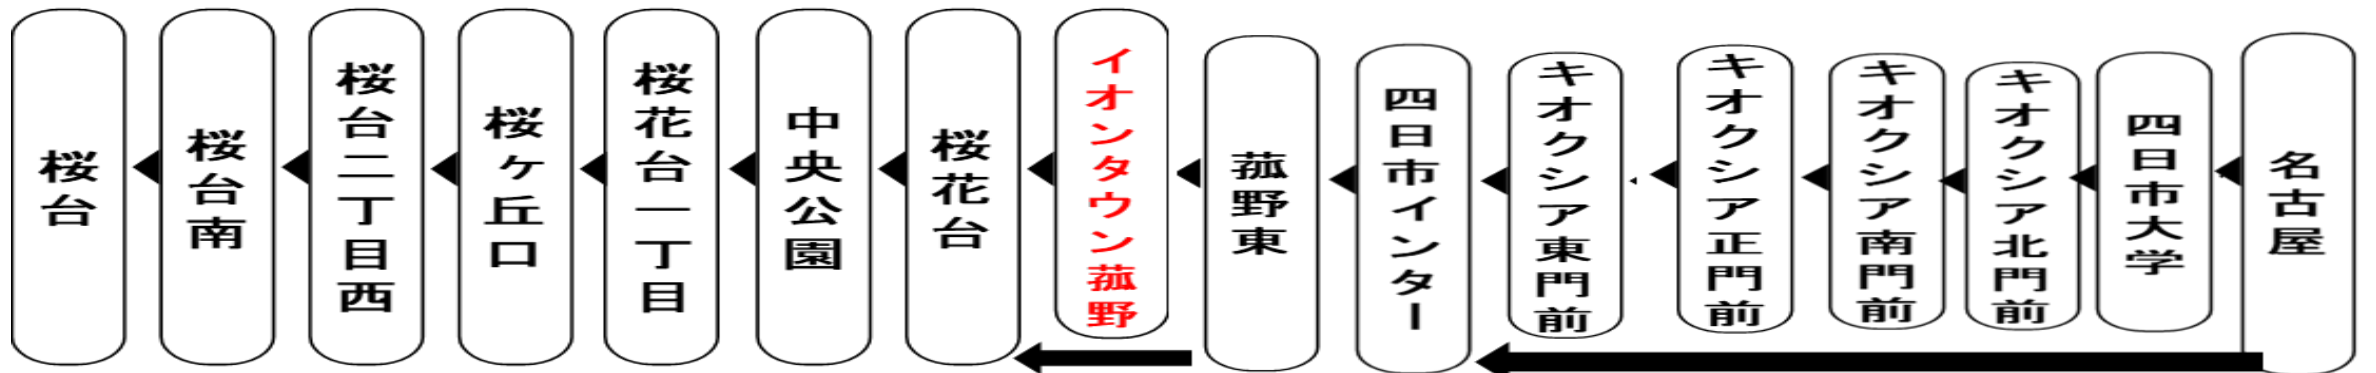

平日時刻表 (Weekdays)																
行先	時刻	8	9	10	11	12	13	14	15	16	17	18	19	20	21	22
【30】 桜台 SAKURADAI					割 17	割 17		割 2		割 2	割 2					
	割:「おでかけ名古屋回数券」が御利用頂けます															
土日祝日時刻表 (Weekends)																
行先	時刻	8	9	10	11	12	13	14	15	16	17	18	19	20	21	22
【30】 桜台 SAKURADAI					2	2		2		2	2					

イオンタウン菰野 02のりば 桜台向き

Yokkaichi bus location system

四日市バスロケーションシステム

QRコードを読み取ってサイトにアクセス!

スマホ用 バスの現在位置が確認できます 携帯用

I can check the current position of the bus

異常気象等による 高速道路不通時の措置について

積雪、凍結、その他自然災害等により 高速道路が不通の場合は、運休させていただく場合がありますので ご了承ください。

高速道路関係のお問合せ先 ●NEXCO 中日本 ハイウェイテレホン 059-352-1620 ●名古屋高速 ハイウェイテレホン 052-919-3232

抗菌・抗ウイルス加工

施工済

SIAA ISO 21702 抗ウイルス加工 SIAA ISO 22196 抗菌加工

施工箇所 すり革、握り棒、手すり、肘置き、シートベルト等のお客様の手に触れる主要部分

施工店 株式会社 三井物産

Mie Kotsu 三重交通グループ

路線バス 時刻運賃検索

モバイルサイト <http://www.sanco.co.jp/> 三重交通公式モバイルサイトはこちら

スマートフォンサイト <http://www.sanco.co.jp/sp/> 三重交通公式スマートフォンサイトはこちら

お客様へのご案内

◇台風・積雪等により、お客様の安全が確保されない恐れのある場合は運休することがございます。
◇道路状況により、大幅に遅延する場合がございますのであらかじめご了承ください。

下記期間は土日祝日ダイヤで運行します

お盆期間 8月13日から8月15日

年末年始 12月30日から1月4日

車椅子でご乗車の際は、電話連絡のご協力をお願いいたします。

When you ride in a wheelchair,
I hope the cooperation your telephone contact