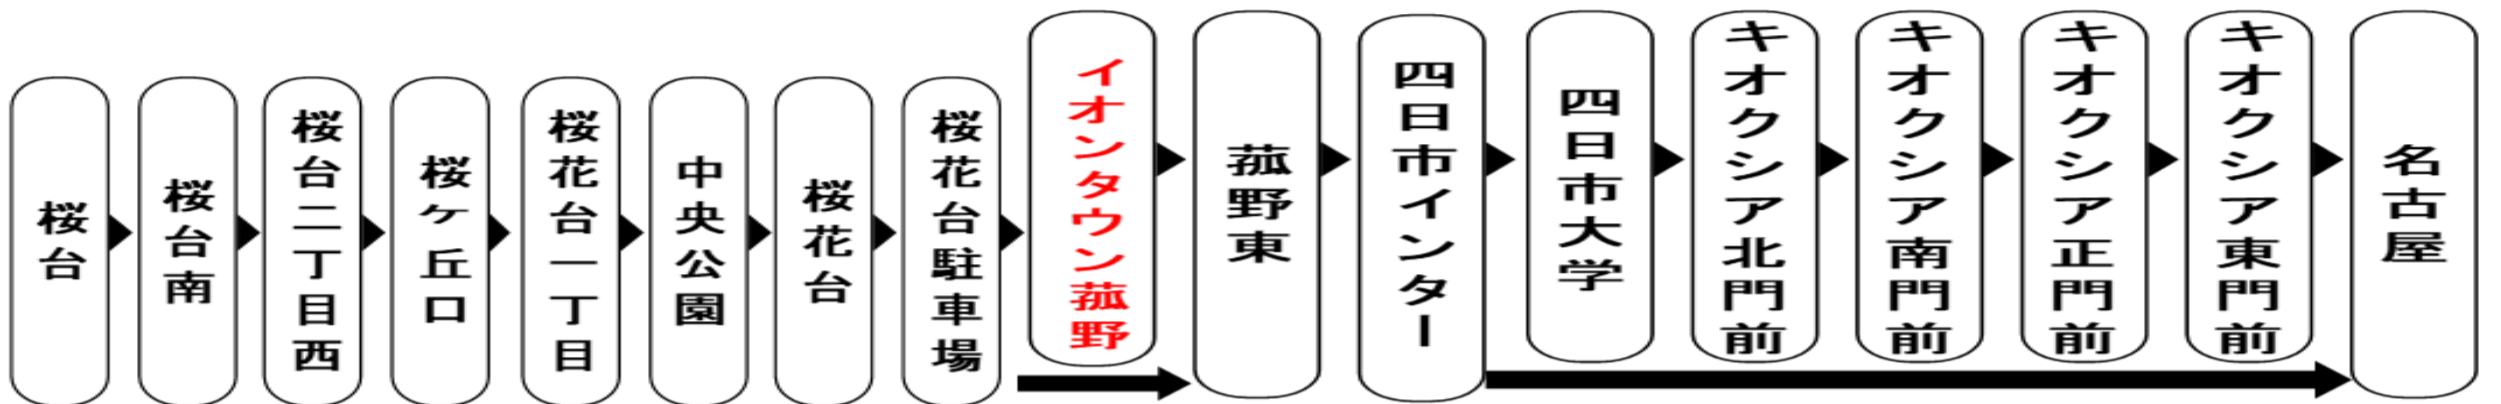

平日時刻表 (Weekdays)																	
行先	時刻	5	6	7	8	9	10	11	12	13	14	15	16	17	18	19	20
【30】 高速経由 名古屋 NAGOYA							割 5		割 5		割キ 50	割キ 40	割キ 30	キ 20			
割: 「おでかけ名古屋回数券」が御利用頂けます										キ: キオクシア経由							
土日祝日時刻表 (Weekends)																	
行先	時刻	5	6	7	8	9	10	11	12	13	14	15	16	17	18	19	20
【30】 高速経由 名古屋 NAGOYA							5		5		5		5				
土休日は、終日「おでかけ名古屋回数券」がご利用いただけます																	

イオンタウン菰野 01のりば 名古屋向き

Yokkaichi bus location system

四日市バスロケーションシステム

QRコードを読み取って
サイトにアクセス!

スマホ用 バスの現在位置が確認できます

I can check the current position of the bus

異常気象等による 高速道路不通時の措置について

積雪、凍結、その他自然災害等により 高速道路が不通の場合は、
運休させていただく場合がありますので ご了承ください。

高速道路関係のお問合せ先 ●NEXCO 中日本 ハイウェイテレホン ●名古屋高速 ハイウェイテレホン
059-352-1620 052-919-3232

抗菌・抗ウイルス加工

施工済

SIAA ISO 21702 抗ウイルス加工
SIAA ISO 22196 抗菌加工
ガラスコーティング施工済

施工箇所 施工店

つり革、握り棒、手すり、肘置き、シートベルト等のお客様の手に触れる主要部分

ヤマトホールディングス株式会社

Mie Kotsu 三重交通グループ

お客様へのご案内

◇台風・積雪等により、お客様の安全が確保されない恐れのある場合は運休することがございます。
◇道路状況により、大幅に遅延する場合がございますのであらかじめご了承ください。

下記期間は土日祝日ダイヤで運行します

お盆期間 8月13日から8月15日

年末年始 12月30日から1月4日

車椅子でご乗車の際は、電話連絡のご協力をお願いいたします。

When you ride in a wheelchair,
I hope the cooperation your telephone contact