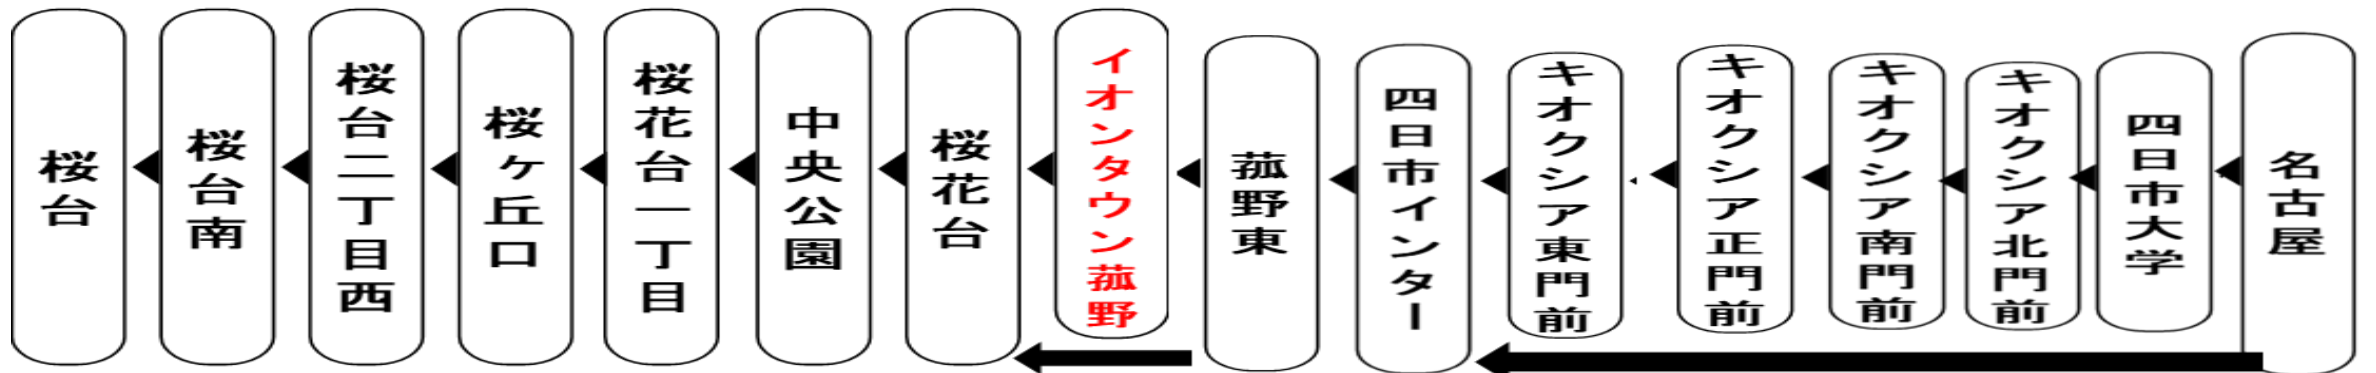

平日時刻表 (Weekdays)																
行先	時刻	8	9	10	11	12	13	14	15	16	17	18	19	20	21	22
【30】	桜台 SAKURADAI					17		2		2	2					
土日祝日時刻表 (Weekends)																
行先	時刻	8	9	10	11	12	13	14	15	16	17	18	19	20	21	22
【30】	桜台 SAKURADAI				2	2		2		2	2					

イオンタウン菟野 02のりば 桜台向き

Yokkaichi bus location system
四日市バスロケーションシステム
QRコードを読み取ってサイトにアクセス!
スマホ用 バスの現在位置が確認できます **携帯用**
I can check the current position of the bus

異常気象等による 高速道路不通時の措置について
積雪、凍結、その他自然災害等により 高速道路が不通の場合は、運休させていただく場合がありますので ご了承ください。
高速道路関係のお問合せ先 ●NEXCO 中日本 ハイウェイテレホン 059-352-1620 ●名古屋高速 ハイウェイテレホン 052-919-3232

抗菌・抗ウイルス加工
施工済
ISO 21702 ISO 22196
抗ウイルス加工 抗菌加工
ガラスコーティング施工済
ヤマトホールディングス株式会社
施工箇所 つり革、握り棒、手すり、肘置き、シートベルト等のお客様の手に触れる主要部分
施工店 株式会社 藤野
Mie Kotsu 三重交通グループ

路線バス 時刻運賃検索
モバイルサイト <http://www.sanco.co.jp/>
三重交通公式モバイルサイトはこちら
スマートフォンサイト <http://www.sanco.co.jp/sp/>
三重交通公式スマートフォンサイトはこちら

お客様へのご案内

◇台風・積雪等により、お客様の安全が確保されない恐れのある場合は運休することがございます。
◇道路状況により、大幅に遅延する場合がございますのであらかじめご了承ください。

下記期間は土日祝日ダイヤで運行します
お盆期間 8月13日から8月15日
年末年始 12月30日から1月4日

車椅子でご乗車の際は、電話連絡のご協力をお願いいたします。
When you ride in a wheelchair,
I hope the cooperation your telephone contact