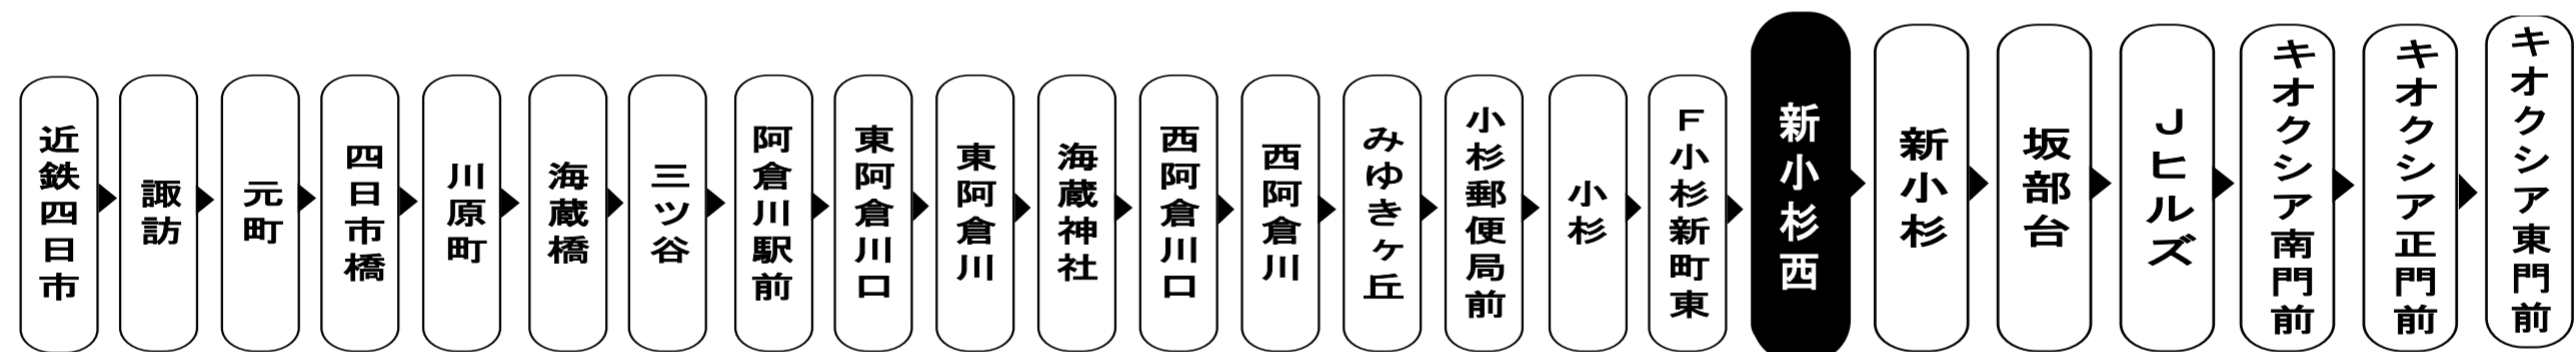

新小杉西 01のりば 共用

Yokkaichi bus location system

**四日市バスロケーションシステム**

QRコードを読み取って  
サイトにアクセス!

スマホ用 | バスの現在位置が確認できます | 携帯用

I can check the current position of the bus

路線バス  
時刻運賃検索

モバイルサイト

施工箇所 つり革、握り棒、手すり、肘置き、シートベルト等のお客様の手に触れる主要部分

施工店 株式会社 徳子

Mie Kotsu 三重交通グループ

**お客様へのご案内**

◇台風・積雪等により、お客様の安全が確保されない恐れのある場合は運休することがございます。

◇道路状況により、大幅に遅延する場合がございますのであらかじめご了承ください。

下記期間は土日祝日ダイヤで運行します

お盆期間 8月13日から8月15日