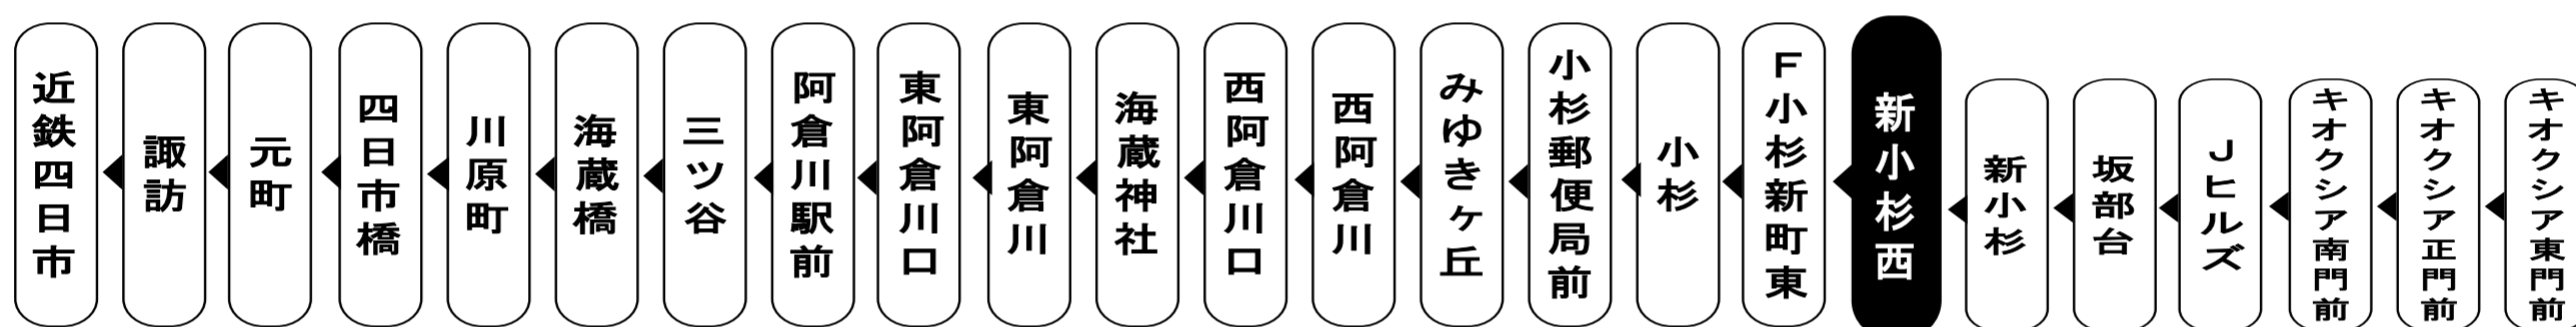

新小杉西 01のりば 共用

Yokkaichi bus location system

**四日市バスロケーションシステム**

QRコードを読み取って  
サイトにアクセス!

スマホ用 | バスの現在位置が確認できます | 携帯用

I can check the current position of the bus

路線バス  
時刻運賃検索

モバイルサイト

施工箇所 つり革、握り棒、手すり、肘置き、シートベルト等のお客様の手に触れる主要部分

施工店 株式会社 徳子

Mie Kotsu 三重交通グループ

**お客様へのご案内**

◇台風・積雪等により、お客様の安全が確保されない恐れのある場合は運休することがございます。

◇道路状況により、大幅に遅延する場合がございますのであらかじめご了承ください。

下記期間は土日祝日ダイヤで運行します

お盆期間 8月13日から8月15日