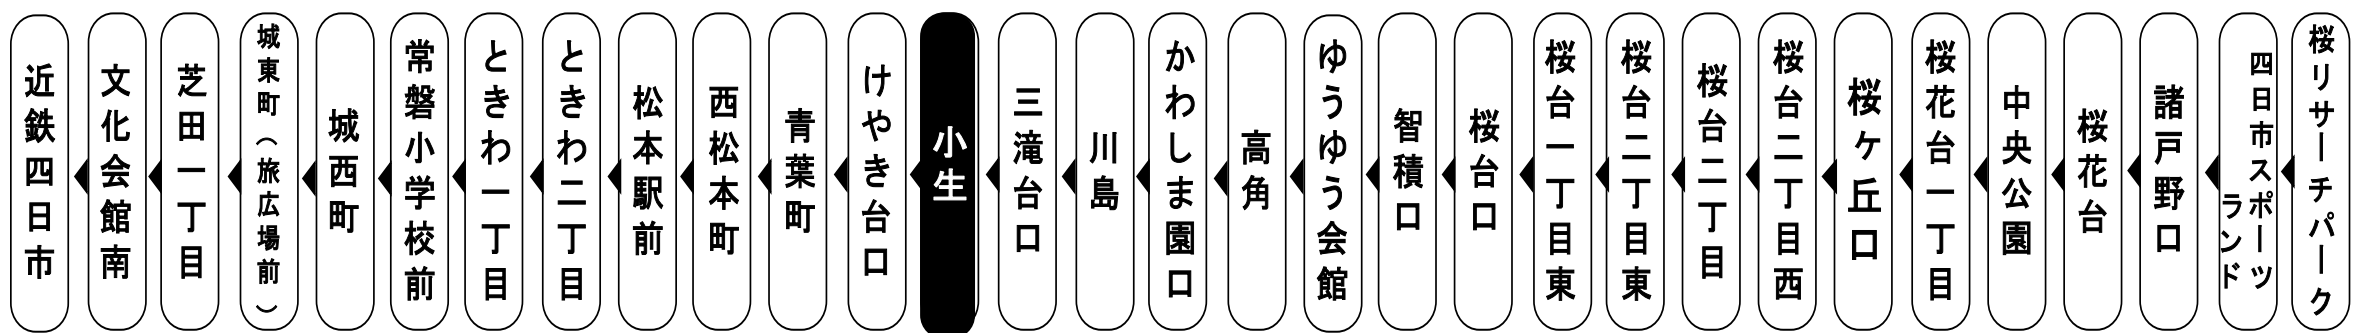

小生 01のりば 近四向き

Yokkaichi bus location system

**四日市バスロケーションシステム**

QRコードを読み取って  
サイトにアクセス!

スマホ用 バスの現在位置が確認できます 携帯用

I can check the current position of the bus

 **路線バス  
時刻運賃検索**

モバイルサイト  
 <http://www.sanco.co.jp/>  
三重交通公式モバイルサイト  
はこちら