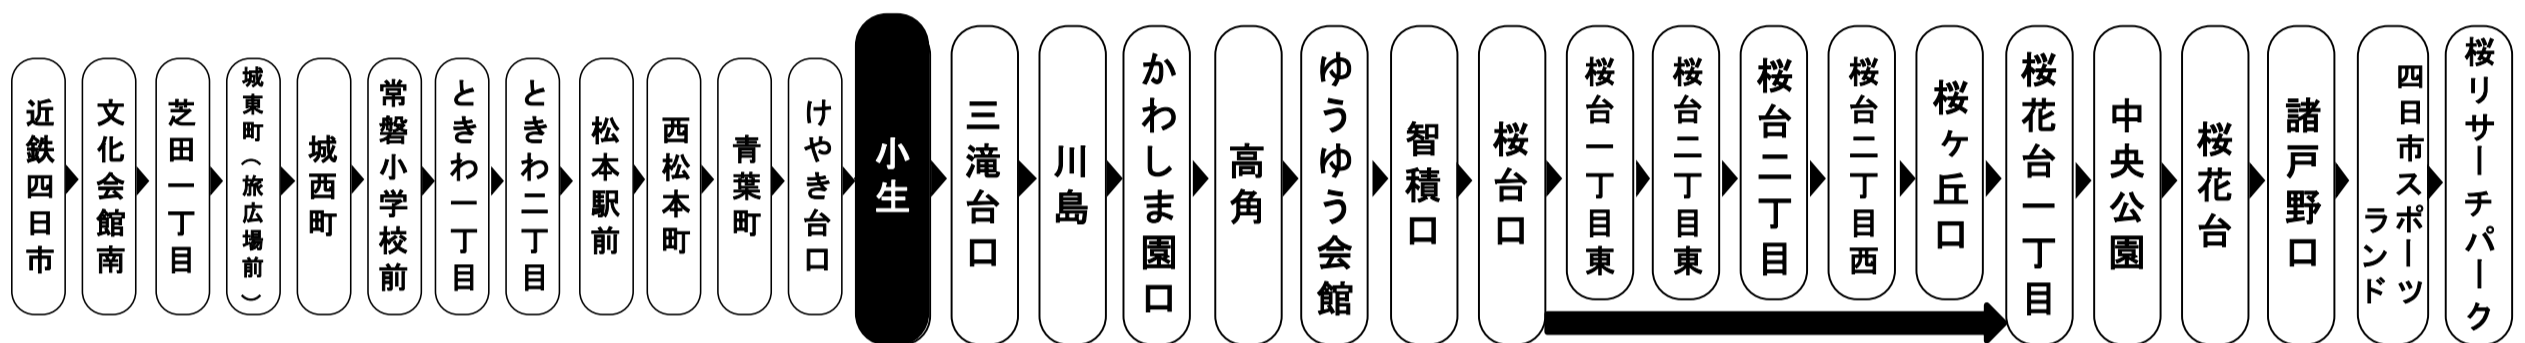

平日時刻表 (Weekdays)																	
行先	時刻	7	8	9	10	11	12	13	14	15	16	17	18	19	20	21	22
【80】 桜花台 OUKADAI Via SAKURADAI 2 Chome	桜台二丁目経由			29	29	29	29	29	29	29	29		29	29	29	29	19
	桜花台経由	59										59	59				
【03】 【80】 桜リサーチパーク SAKURA Research Park	桜花台経由											29					
	桜リサーチパーク		直 34														

直：桜台団地内は経由しません

土日祝日時刻表 (Weekends)																	
行先	時刻	7	8	9	10	11	12	13	14	15	16	17	18	19	20	21	22
【80】 桜花台 OUKADAI Via SAKURADAI 2 Chome	桜台二丁目経由			28	28	29	29	29	29	29	29	29	29	14			
	桜花台														44		

小生 02のりば 桜花台向き

Yokkaichi bus location system

四日市バスロケーションシステム

QRコードを読み取って
サイトにアクセス!

スマート用 バスの現在位置が確認できます 携帯用

I can check the current position of the bus

抗菌・抗ウイルス加工

施工済

ISO 21702 ISO 22196

抗ウイルス加工 抗菌加工

ガラスコーティング施工済

ヤマモトホールディングス株式会社

施工箇所 つり革、握り棒、手すり、肘置き、シートベルト等のお客様の手に触れる主要部分

施工店 株式会社ご提案

Mie Kotsu Group 三重交通グループ

路線バス
時刻運賃検索

モバイルサイト

http://www.sanco.co.jp/

三重交通公式モバイルサイト
はこちら

スマートフォンサイト

http://www.sanco.co.jp/sp/

三重交通公式スマートフォン
サイトはこちら

お客様へのご案内

◇台風・積雪等により、お客様の安全が確保されない恐れのある場合は運休することがございます。
◇道路状況により、大幅に遅延する場合がございますのであらかじめご了承ください。

下記期間は土日祝日ダイヤで運行します

お盆期間 8月13日から8月15日

年末年始 12月30日から1月4日

車椅子でご乗車の際は、電話連絡のご協力をお願いいたします。

When you ride in a wheelchair,

I hope the cooperation your telephone contact

Inquiries about contact special chartered bus other bus of your left behind wheelchair Mie Kotsu Co.,Ltd.Yokkaichi office
お忘れ物・車椅子でご乗車の連絡・臨時/貸切バス その他 路線バスに関するお問い合わせは・・・三重交通株式会社 四日市営業所:059-323-0808