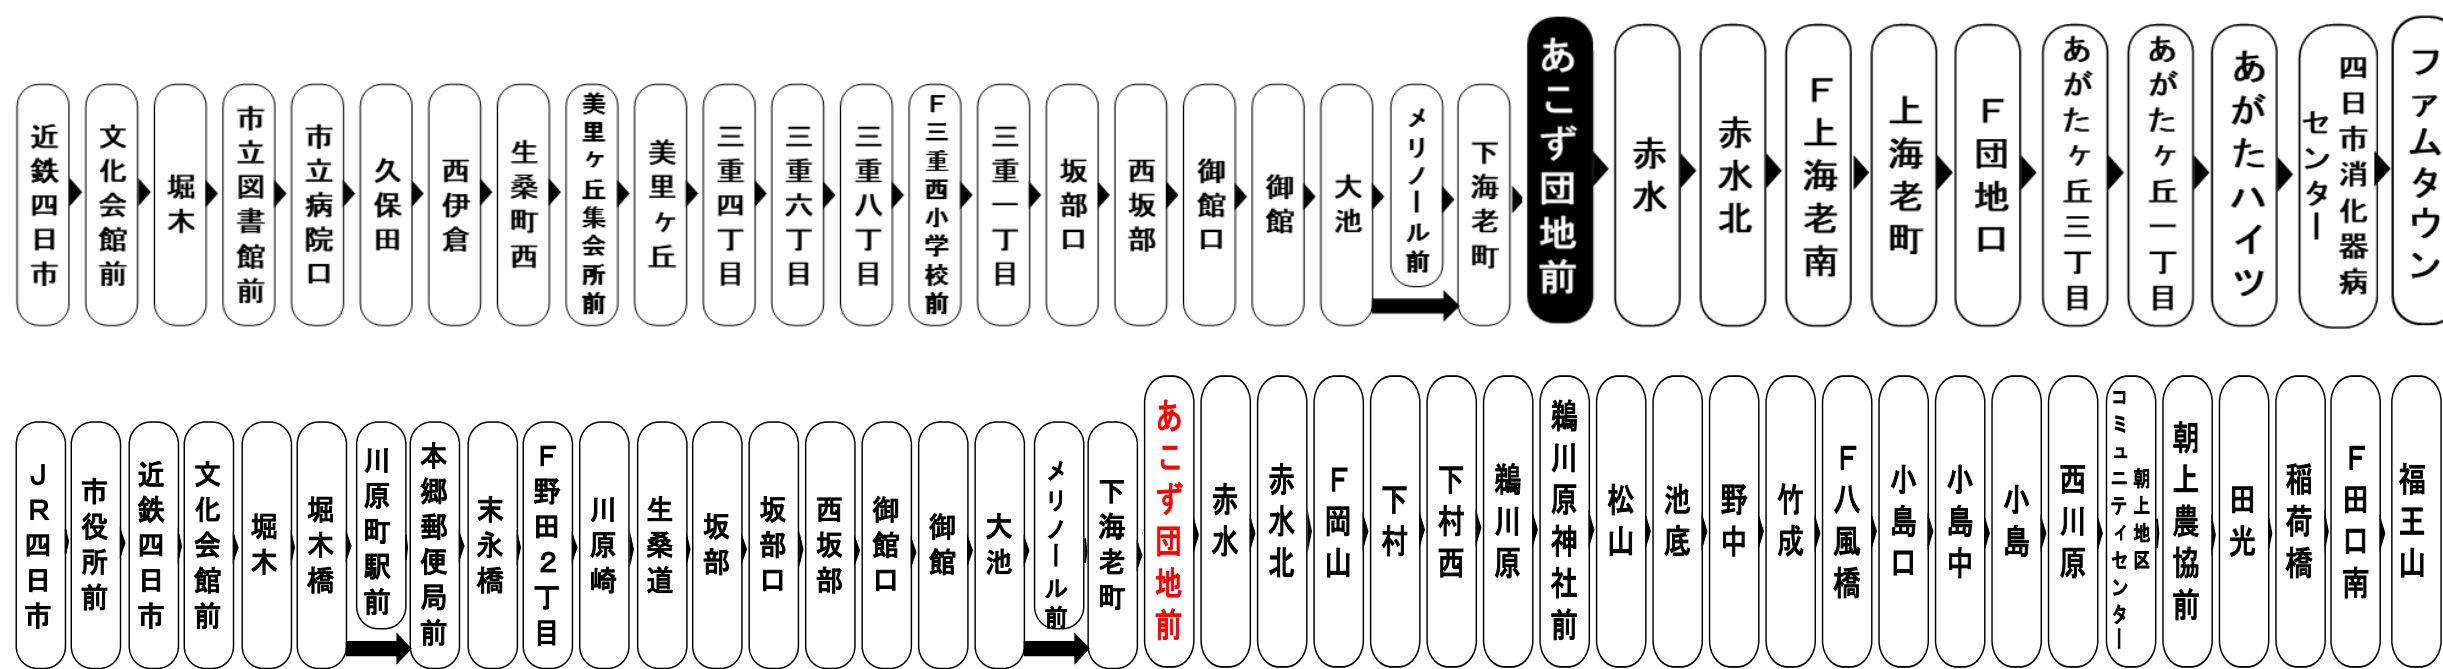

平日時刻表 (Weekdays)																	
行先	時刻	7	8	9	10	11	12	13	14	15	16	17	18	19	20	21	22
【44】 あがたハイツ経由 Via AGATA HEIGHTS ファミタウン四日市上海老 Famtown Yokkaichi Kamiebi	消			消 35	消 35	消 25	消 25	消 25	消 25	消 25					50	35	45
【44】 あがたハイツ経由 AGATA HEIGHTS 四日市消化器病センター Yokkaichi Shoukakibyō		45									35	35					
【44】 あがたハイツ AGATA HEIGHTS													15			35	15
【71】 福王山 FUKUOUZAN		25	23		29		29		29		29	28		25	25		
消:消化器病センター経由																	
土曜時刻表 (Saturdays)																	
行先	時刻	7	8	9	10	11	12	13	14	15	16	17	18	19	20	21	22
【44】 あがたハイツ経由 Via AGATA HEIGHTS ファミタウン四日市上海老 Famtown Yokkaichi Kamiebi	消	45		消 35	消 35	消 25	消 25	消 25	消 25	消 25					35	35	
【44】 あがたハイツ経由 AGATA HEIGHTS 四日市消化器病センター Yokkaichi Shoukakibyō											35						
【44】 あがたハイツ AGATA HEIGHTS				5												15	
【71】 福王山 FUKUOUZAN			22		28		28		28		28	24	24	24	24		
消:消化器病センター経由																	
日祝日時刻表 (Weekends)																	
行先	時刻	7	8	9	10	11	12	13	14	15	16	17	18	19	20	21	22
【44】 あがたハイツ経由 AGATA HEIGHTS ファミタウン四日市上海老 Famtown Yokkaichi Kamiebi	消	45		35	35	25	25	25	25	25					35	35	
【44】 あがたハイツ経由 AGATA HEIGHTS 四日市消化器病センター Yokkaichi Shoukakibyō											35						
【44】 あがたハイツ AGATA HEIGHTS				5												15	
【71】 福王山 FUKUOUZAN			22		28		28		28		28	24	24	24	24		
消:消化器病センター経由																	

あこず団地前 02のりば 福王山向き

Yokkaichi bus location system
四日市バスロケーションシステム
QRコードを読み取って
サイトにアクセス!
スマホ用 バスの現在位置が確認できます
I can check the current position of the bus

路線バス 時刻運賃検索
モバイルサイト <http://www.sanco.jp/>
三重交通公式モバイルサイト
はこばら

スマートフォンサイト <http://www.sanco.jp/tp/>
三重交通公式スマートフォン
サイトはこばら

抗菌・抗ウイルス加工

SIAA ISO 21702 SIAA ISO 22186
抗ウイルス加工 抗菌加工
施工済
つり革、握り棒、手すり、肘置き、シートベルト等のお客様の手に触れる主要部分
ガラスコーティング施工
三重交通グループ

お客様へのご案内

◇台風・積雪等により、お客様の安全が確保されない恐れのある場合は運休することがございます。
◇道路状況により、大幅に遅延する場合がございますのであらかじめご了承ください。

下記期間は日祝日ダイヤで運行します

お盆期間 8月13日から8月15日
年末年始 12月30日から1月4日

車椅子でご乗車の際は、電話連絡のご協力をお願いいたします。
**When you ride in a wheelchair,
I hope the cooperation your telephone contact**

Inquiries about contact special chartered bus other bus of your left behind wheelchair Mie Kotsu Co.,Ltd.Yokkaichi office
お忘れ物・車椅子でご乗車の連絡・臨時/貸切バス その他 路線バスに関するお問い合わせは・・・三重交通株式会社 四日市営業所:059-323-0808