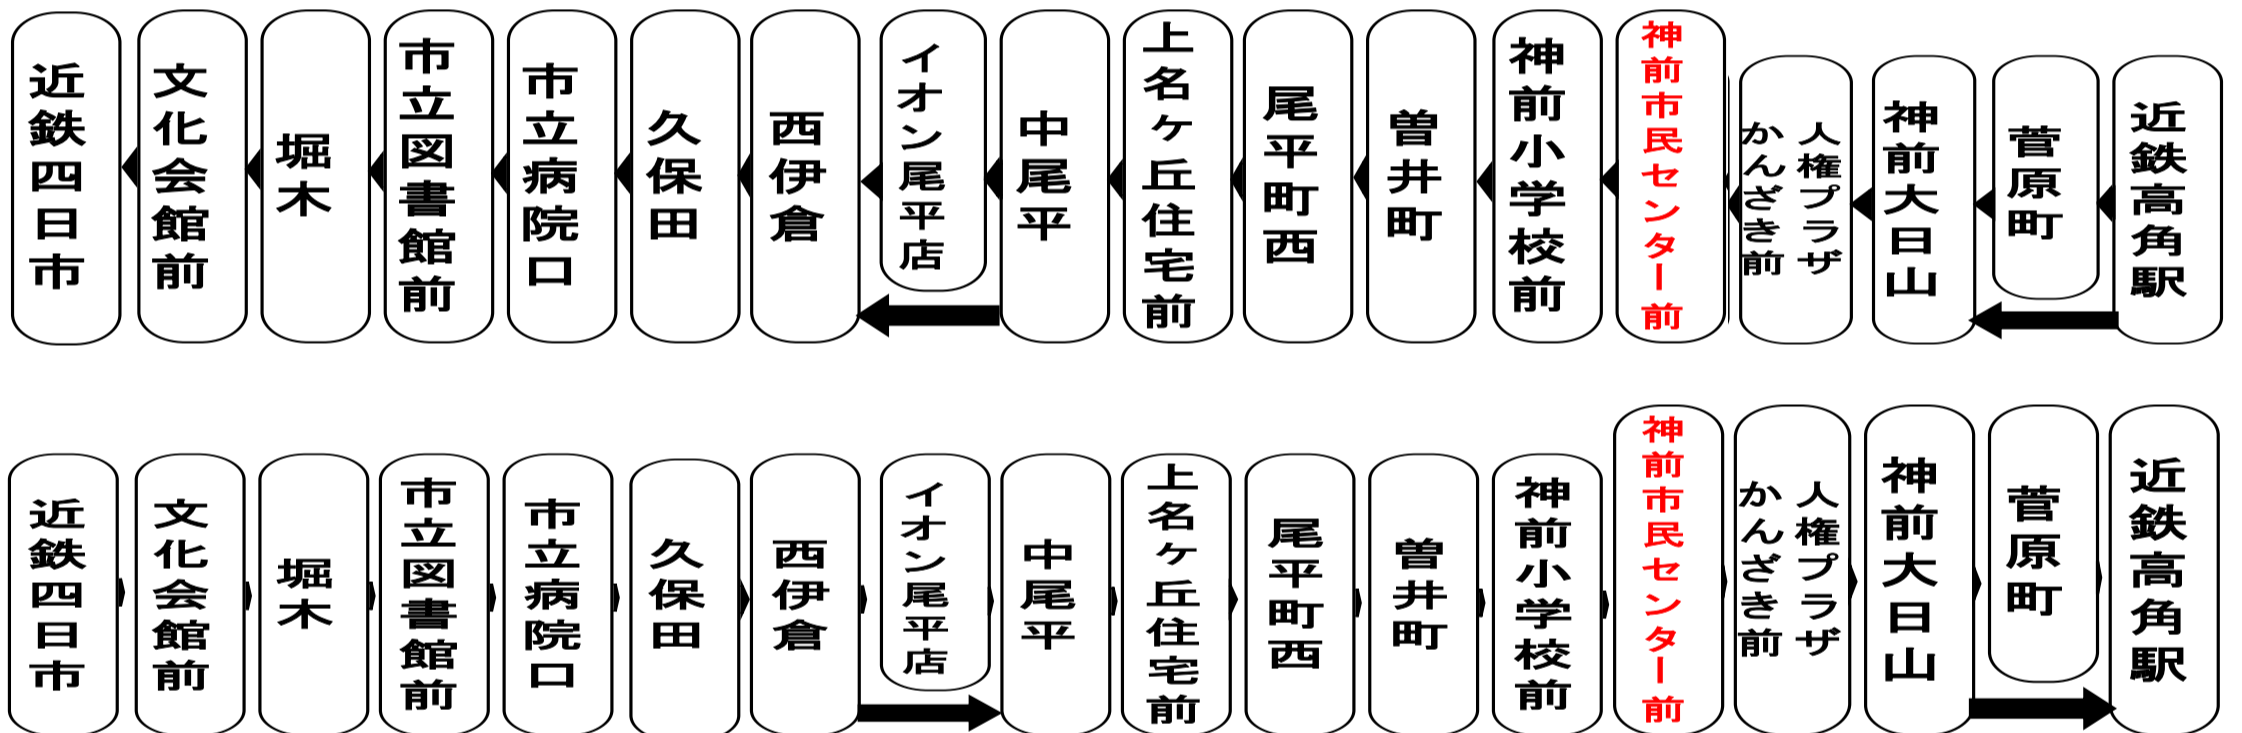

平日時刻表 (Weekdays)

行先	時刻	6	7	8	9	10	11	12	13	14	15	16	17	18	19
【75】 近鉄四日市 KINTETSU YOKKAICHI Sta.					□ 28							16		6	
		30	48					□ 56		□ 36					
【75】 近鉄高角駅 KINTETSU TAKATSUNO Sta.			19			25				菅 0			25		神 10
				52						菅 40					

高角行きをご利用のお客様は、向かい側にてお待ちください

口:イオン尾平店経由 菅:菅原町経由 神:神前大日山止め

土日祝日時刻表 (Weekends)

行先	時刻	6	7	8	9	10	11	12	13	14	15	16	17	18	19
【75】 近鉄四日市 KINTETSU YOKKAICHI Sta.							□ 18			□ 28					
					□ 48										
【75】 近鉄高角駅 KINTETSU TAKATSUNO Sta.							菅 0		菅 0			菅 0			

高角行きをご利用のお客様は、向かい側にてお待ちください

口:イオン尾平店経由 菅:菅原町経由

神前市民センター前 01のりば 共用

Yokkaichi bus location system

四日市バスロケーションシステム

QRコードを読み取って
サイトにアクセス!

スマート用 バスの現在位置が確認できます 携帯用

I can check the current position of the bus

路線バス 時刻運賃検索

モバイルサイト
http://www.sanco.co.jp/i/
三重交通公式モバイルサイト
はこちら

スマートフォンサイト
http://www.sanco.co.jp/sp/
三重交通公式スマートフォン
サイトはこちら

抗菌・抗ウイルス加工

施工済

SIAA ISO 21702 SIAA ISO 22196
抗ウイルス加工 抗菌加工
ガラスコーティング施工済
ヤマトホールディングス株式会社

施工箇所 つり革、握り棒、手すり、肘置き、シートベルト等のお客様の手に触れる主要部分

施工店 K社株式会社

Mie Kotsu 三重交通グループ

お客様へのご案内

◇台風・積雪等により、お客様の安全が確保されない恐れのある場合は運休することがございます。
◇道路状況により、大幅に遅延する場合がございますのであらかじめご了承ください。

下記期間は土日祝日ダイヤで運行します

お盆期間 8月13日から8月15日

年末年始 12月30日から1月4日

車椅子でご乗車の際は、電話連絡のご協力をお願いいたします。
When you ride in a wheelchair,
I hope the cooperation your telephone contact