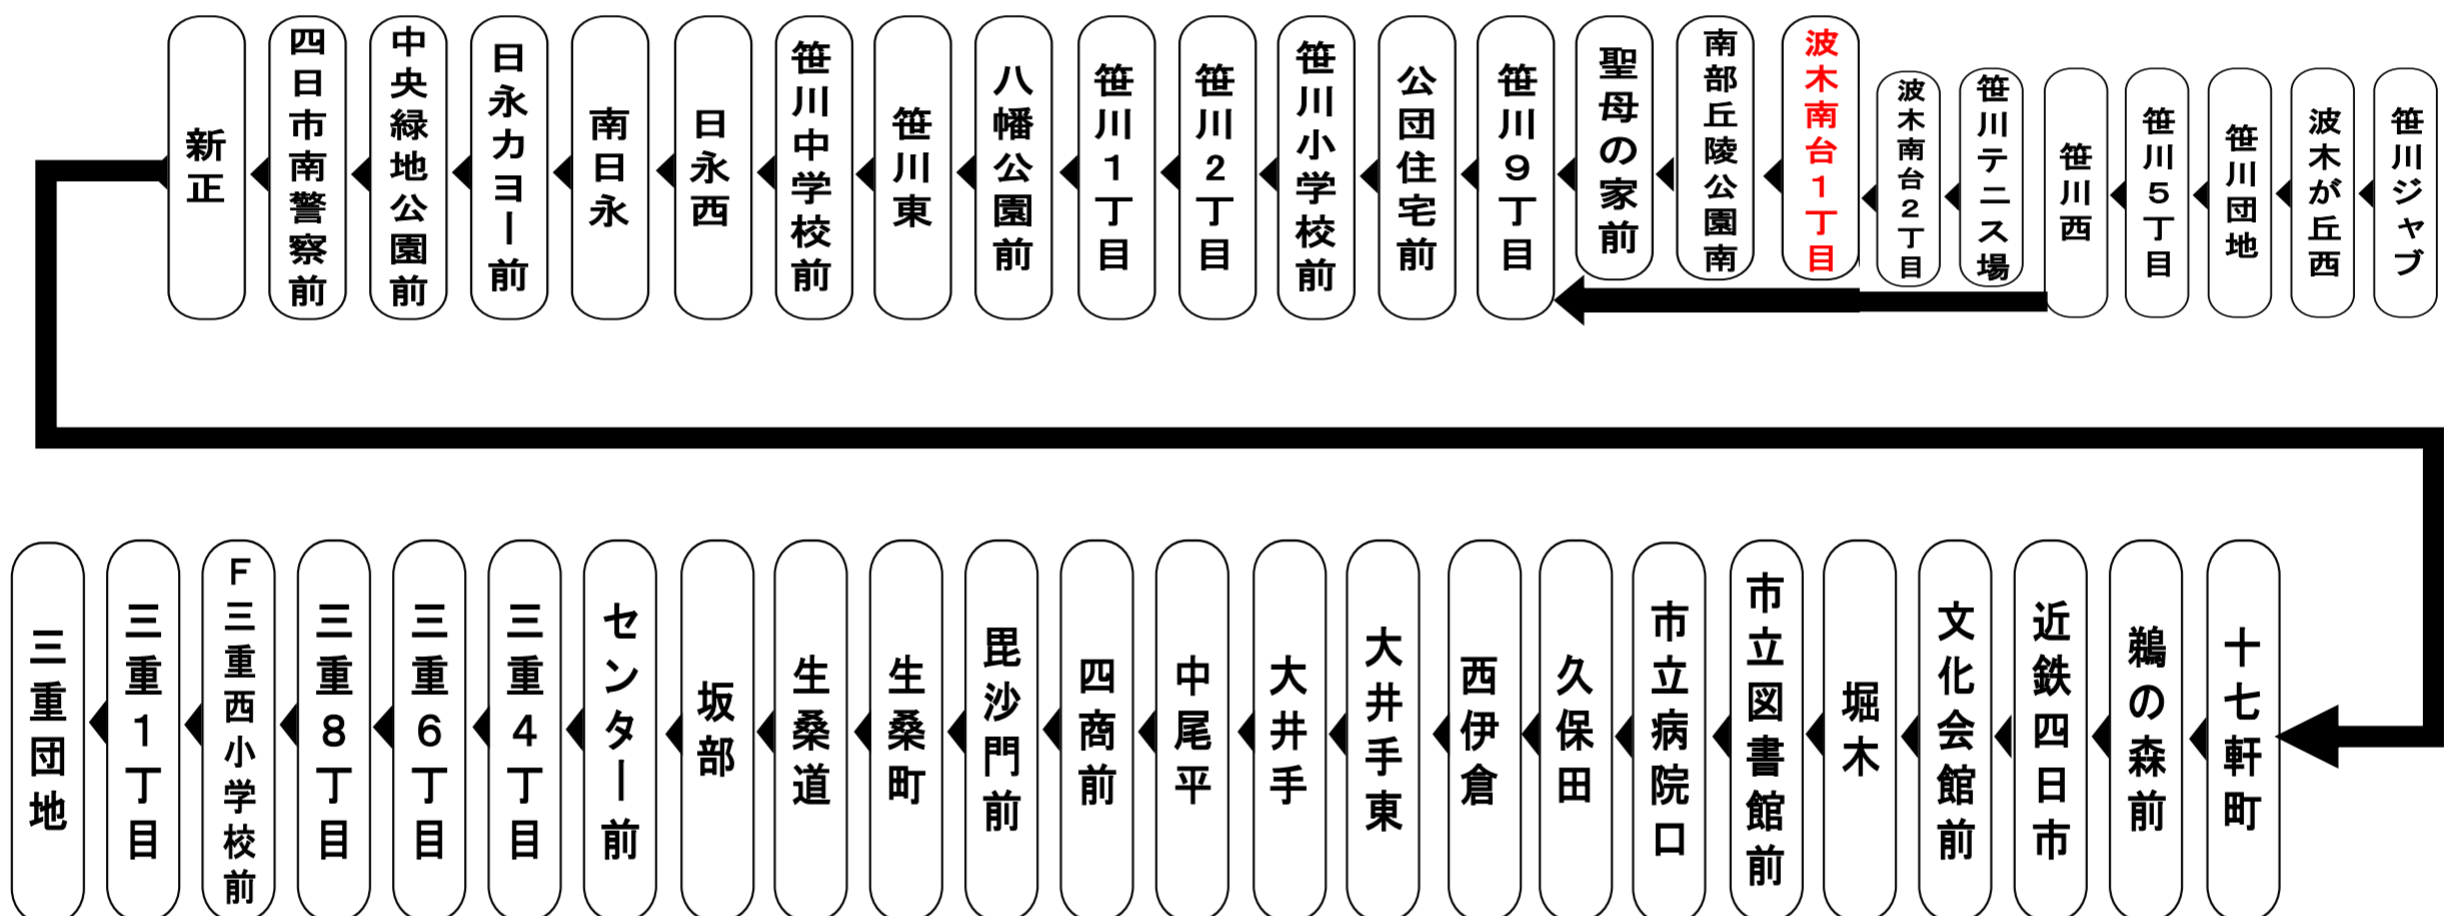

平日時刻表 (Weekdays)																		
行先	時刻	5	6	7	8	9	10	11	12	13	14	15	16	17	18	19	20	
【46】 近鉄四日市経由 Via KINTETSU YOKKAICHI Sta. 三重団地 MIE-DANCHI				2	14	14	19	19	19	19	19	14	12	12	12	14	9	
			32	32			39	39	39	39	39			42	44		35	
		44			44	44						44	42	57	59	49		
土曜時刻表 (Saturdays)																		
行先	時刻	5	6	7	8	9	10	11	12	13	14	15	16	17	18	19	20	
【46】 近鉄四日市経由 Via KINTETSU YOKKAICHI Sta. 三重団地 MIE-DANCHI			15	5	4	4	4	4	4	4	4	4	4	4	4	5	6	
			45	44	44	44	44	44	44	44	44	44	44	44	44	45		
日祝日時刻表 (Weekends)																		
行先	時刻	5	6	7	8	9	10	11	12	13	14	15	16	17	18	19	20	
【46】 近鉄四日市経由 Via KINTETSU YOKKAICHI Sta. 三重団地 MIE-DANCHI			15	5	4	4	4	4	4							5	6	
			45	44	44	44	44	44	44	54	54	54	54	54	54			

波木南台一丁目 02のりば 三重団地向き

Yokkaichi bus location system

四日市バスロケーションシステム

QRコードを読み取って
サイトにアクセス!

スマホ用 バスの現在位置が確認できます 携帯用

I can check the current position of the bus

抗菌・抗ウイルス加工

施工済

SIAA ISO 21702 SIAA ISO 22196
抗ウイルス加工 抗菌加工
ガラスコーティング施工済
ヤマモトホールディングス株式会社

施工箇所 つり革、握り棒、手すり、肘置き、シートベルト等のお客様の手に触れる主要部分

施工店 K株式会社 理事

Mie Kotsu 三重交通グループ

路線バス 時刻運賃検索

モバイルサイト
http://www.sanco.co.jp/
三重交通公式モバイルサイト
はこちら

スマートフォンサイト
http://www.sanco.co.jp/sp/
三重交通公式スマートフォン
サイトはこちら

お客様へのご案内

◇台風・積雪等により、お客様の安全が確保されない恐れのある場合は運休することがございます。
◇道路状況により、大幅に遅延する場合がございますのであらかじめご了承ください。

下記期間は日祝日ダイヤで運行します

お盆期間 8月13日から8月15日

年末年始 12月30日から1月4日

車椅子でご乗車の際は、電話連絡のご協力をお願いいたします。

When you ride in a wheelchair,

I hope the cooperation your telephone contact