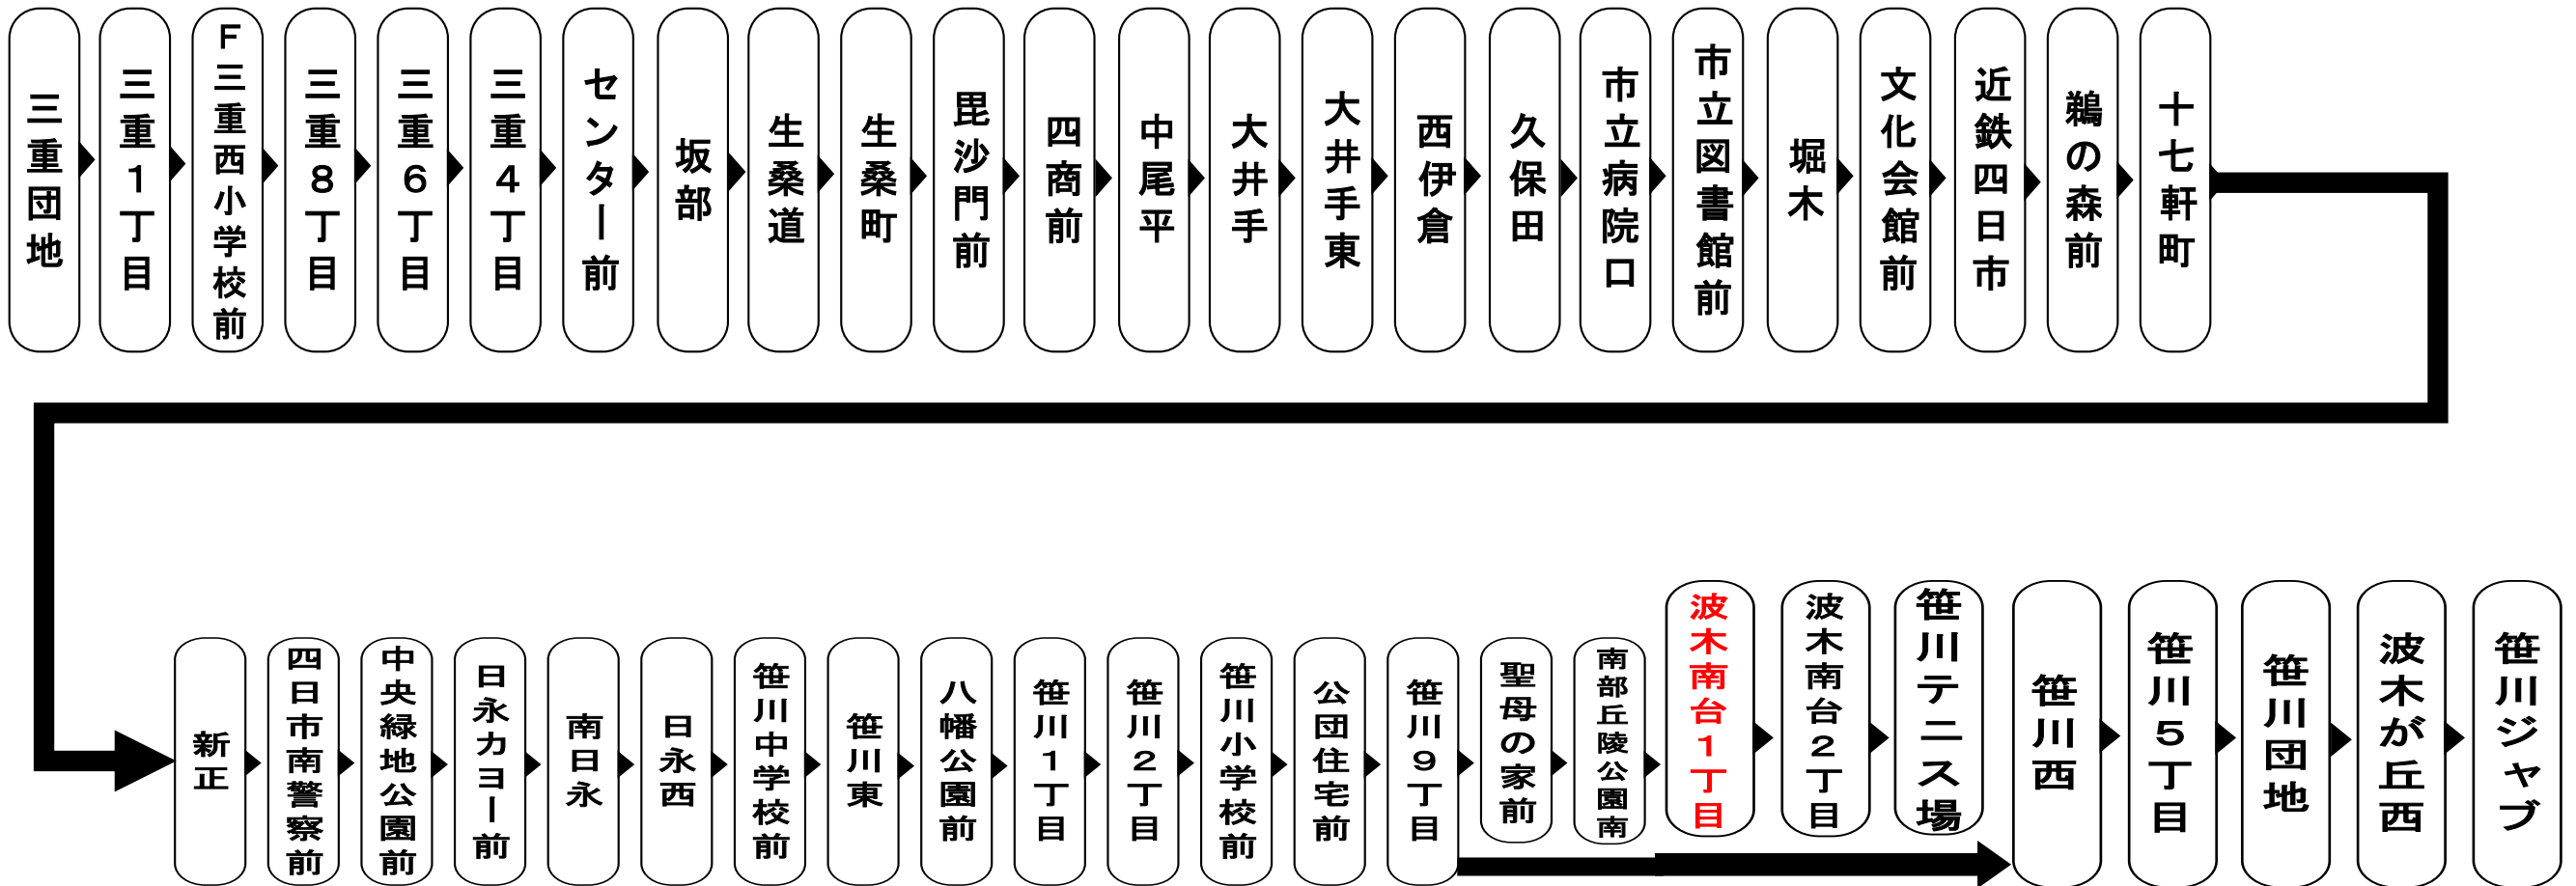

平日時刻表 (Weekdays)																			
行先	時刻	6	7	8	9	10	11	12	13	14	15	16	17	18	19	20	21	22	23
[41] 笹川テニス場 SASAGAWA-TENNISJYO			17	20	2	12	12	12	12	12	12	12	17	17	22	22			12
		42		47	52	52	52	52	52	52	52	42	42	47	47	52	52	47	

土曜時刻表 (Saturdays)																			
行先	時刻	6	7	8	9	10	11	12	13	14	15	16	17	18	19	20	21	22	23
[41] 笹川テニス場 SASAGAWA-TENNISJYO				12	12	12	12	12	12	12	12	12	12	12	12			16	
			26	32	32	32	32	32	32	32	32	32	32	32	32	22	21		

日祝日時刻表 (Weekends)																			
行先	時刻	6	7	8	9	10	11	12	13	14	15	16	17	18	19	20	21	22	23
[41] 笹川テニス場 SASAGAWA-TENNISJYO				12	12	12	12											16	
			26	32	32	32	32	22	22	22	22	22	22	22	22	22	21		

波木南台一丁目 01のりば 笹川テニス場向き

Yokkaichi bus location system
四日市バスロケーションシステム
QRコードを読み取って
サイトにアクセス!

スマホ用 バスの現在位置が確認できます **携帯用**
I can check the current position of the bus

抗菌・抗ウイルス加工
施工済
SIAA ISO 21702 抗ウイルス加工 抗菌加工
SIAA ISO 22196 抗ウイルス加工 抗菌加工
ガラスコーティング施工済
ヤマトホールディングス株式会社
つり革、握り棒、手すり、肘置き、シートベルト等のお客様の手に触れる主要部分
施工店 株式会社ご隠事
Mie Kotsu Group 三重交通グループ

路線バス 時刻運賃検索
モバイルサイト <http://www.sanco.co.jp/>
三重交通公式モバイルサイトはこちら
スマートフォンサイト <http://www.sanco.co.jp/sp/>
三重交通公式スマートフォンサイトはこちら

お客様へのご案内

◇台風・積雪等により、お客様の安全が確保されない恐れのある場合は運休することがございます。
◇道路状況により、大幅に遅延する場合がございますのであらかじめご了承ください。

下記期間は日祝日ダイヤで運行します

お盆期間	8月13日から8月15日
年末年始	12月30日から1月4日

車椅子でご乗車の際は、電話連絡のご協力をお願いいたします。
When you ride in a wheelchair,
I hope the cooperation your telephone contact